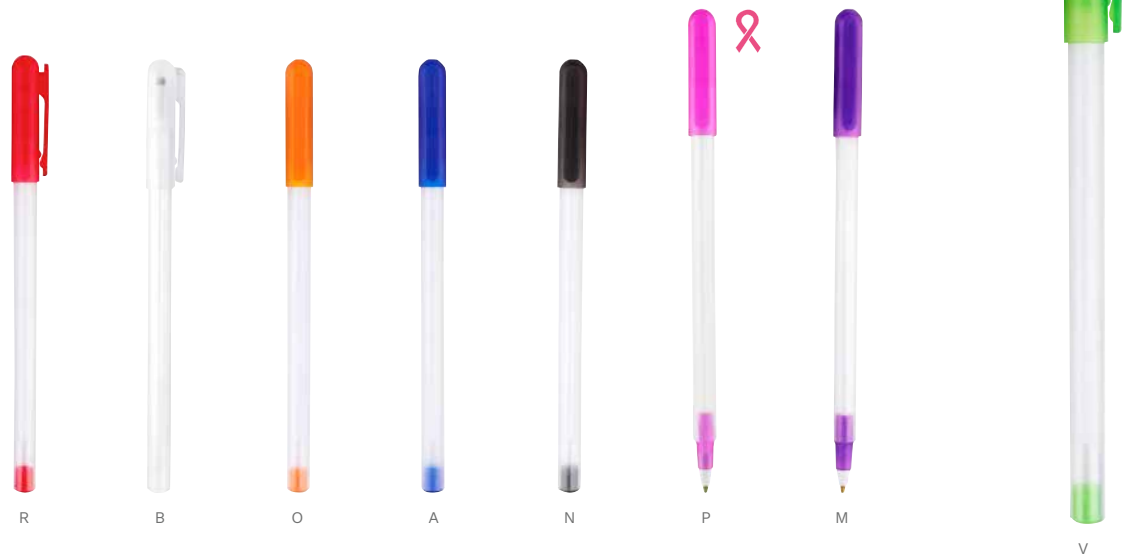

R

V

B

A

Mecanismo pulsador.

SH 1790

BOLÍGRAFO LISTER

MATERIAL: Plástico