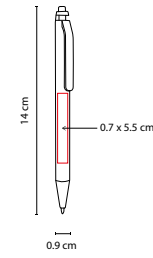

Bolígrafo con tapón.

SH 1805

BOLÍGRAFO TAIF

MATERIAL: Plástico
MEDIDA: 0.9 x 14 cm
ÁREA DE IMPRESIÓN: 0.7 x 5.5 cm
TÉCNICA DE IMPRESIÓN: Serigrafía
TINTA: Negra
COLORES: A/H/O/R/V

Mecanismo pulsador.