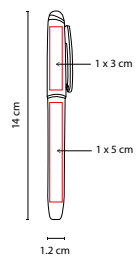

GEL 060

BOLÍGRAFO PRABAN

MATERIAL: Plástico
MEDIDA: 1.2 x 14.5 cm
ÁREA DE IMPRESIÓN: 1 x 3.5 cm
TÉCNICA DE IMPRESIÓN: Serigrafía
TINTA: Gel Azul
COLORES: A/N/R/V
COLORES GTM: A/N

Bolígrafo tinta gel térmico-sensitiva que se borra con la fricción de la goma. Grip Antiderrapante. Mecanismo pulsador.

GEL 040

BOLÍGRAFO LOIRA

MATERIAL: Plástico
MEDIDA: 1.2 x 14 cm
ÁREA DE IMPRESIÓN: 1 x 5 cm Barril / 1 x 3 cm Tapa
TÉCNICA DE IMPRESIÓN: Serigrafía
TINTA: Gel Negra
COLORES: A/N/O/R

O

Bolígrafo tinta gel térmico-sensitiva que se borra con la fricción de la goma, con tapón. Grip antiderrapante.