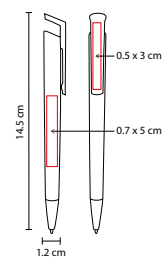

MATERIAL: Plástico
 MEDIDA: 1 x 14.1 cm
 ÁREA DE IMPRESIÓN: 0.8 x 4 cm
 TÉCNICA DE IMPRESIÓN: Serigrafía
 TINTA: Negra
 COLORES: A/O/R/V/Y

R

Y

A

V

O

SH 1610

BOLÍGRAFO GALEO

MATERIAL: Plástico
 MEDIDA: 1.2 x 14.5 cm
 ÁREA DE IMPRESIÓN: 0.7 x 5 cm Barril / 0.5 x 3 cm Clip
 TÉCNICA DE IMPRESIÓN: Serigrafía
 TINTA: Negra
 COLORES: A/G/R/V

 COLORES GTM: A/G/R

 COLORES PAN: A/G/R