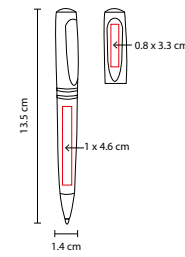

MEDIDA: 0.8 x 15.1 cm

ÁREA DE IMPRESIÓN: 0.5 x 7 cm

TÉCNICA DE IMPRESIÓN: Serigrafía

TINTA: Negra

COLORES: A/B/M/N/O/P/R/V

COLORES GTM: A/B/P/R/V

COLORES PAN: A/B/R/V

Bolígrafo con tapón.

SH 9010

BOLÍGRAFO CLIP UP

MATERIAL: Plástico

MEDIDA: 1.4 x 13.5 cm

ÁREA DE IMPRESIÓN: 1 x 4.6 cm Barril / 0.8 x 3.3 cm Clip

TÉCNICA DE IMPRESIÓN: Serigrafía

TINTA: Negra

COLORES: A/AC/M/N/O/P/R/S/V/Y