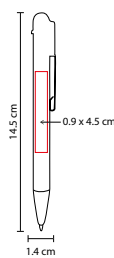

A

B

R

Bolígrafo spinner. Mecanismo pulsador.

SH 2440

BOLÍGRAFO SPINNER HOPPY

MATERIAL: Plástico
 MEDIDA: 1.5 x 13.5 cm Bolígrafo / 5 cm Diámetro Spinner
 ÁREA DE IMPRESIÓN: 1.2 x 3.5 cm
 TÉCNICA DE IMPRESIÓN: Serigrafía
 TINTA: Negra
 COLORES: A/AC/B/O/R/V

COLORES GTM: B/G
 COLORES PAN: Gris

B

G

Bolígrafo USB de 8 GB y touch screen. Mecanismo pulsador. Incluye estuche.

ZEGNO®
ESCRITURA

SH 1990

BOLÍGRAFO USB **GUANA**

MATERIAL: Aluminio
MEDIDA: 1 x 12.5 cm
ÁREA DE IMPRESIÓN: 0.6 x 5 cm
TÉCNICA DE IMPRESIÓN: Grabado Espejo / Serigrafía
CAPACIDAD: 8 GB
TINTA: Negra
COLORES: Plata

Bolígrafo USB de 8 GB y touch screen. Incluye estuche.

ZEGNO®
ESCRITURA

SH 1950

BOLÍGRAFO USB **BORELY**

MATERIAL: Plástico
MEDIDA: 1.4 x 14.5 cm
ÁREA DE IMPRESIÓN: 0.9 x 4.5 cm
TÉCNICA DE IMPRESIÓN: Serigrafía / Tampografía
CAPACIDAD: 4 GB
TINTA: Negra
COLORES: M/P/V

P

M

V

Bolígrafo USB de 4 GB. Mecanismo twist. Incluye estuche.

EST 070

SET MARKIEREN

MATERIAL: Plástico

MEDIDA: 2.2 x 5.5 cm Marcador / 5.7 x 7 cm Estuche