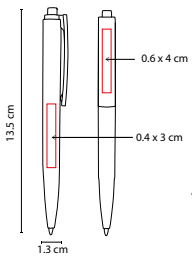

SH 2920

BOLÍGRAFO E-VENTI

MATERIAL: Plástico
MEDIDA: 1.3 x 13.5 cm
ÁREA DE IMPRESIÓN: 0.4 x 3 cm Barril / 0.6 x 4 cm Clip
TÉCNICA DE IMPRESIÓN: Serigrafía
TINTA: Negra
COLORES: AT/BT/OT/RT/VT

Hecho en Italia. Mecanismo pulsador.

SH 1405

BOLÍGRAFO KIVU

MATERIAL: Plástico
MEDIDA: 1.3 x 13.5 cm
ÁREA DE IMPRESIÓN: 1 x 6 cm
TÉCNICA DE IMPRESIÓN: Serigrafía
TINTA: Negra

COLORES: Blanco Sólido / AT/RT/VT/YT Translúcidos
COLORES GTM: Blanco Sólido / AT/RT/VT/YT Translúcidos
COLORES PAN: Blanco Sólido / AT/RT Translúcidos

Mecanismo pulsador.

SH 2470

BOLÍGRAFO DEBRECEN

MATERIAL: Plástico
MEDIDA: 0.9 x 14 cm
ÁREA DE IMPRESIÓN: 0.6 x 7 cm
TÉCNICA DE IMPRESIÓN: Serigrafía
TINTA: Negra

COLORES: A/G/R
COLORES PAN: A/G/R

Mecanismo pulsador.