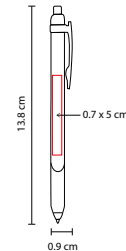

A

O

V

Y

R

SH 1530

BOLÍGRAFO DESTINY

MATERIAL: Plástico
 MEDIDA: 1.2 x 13.8 cm
 ÁREA DE IMPRESIÓN: 0.9 x 4.5 cm Barril / 0.6 x 3.5 cm Clip
 TÉCNICA DE IMPRESIÓN: Serigrafía
 TINTA: Negra
 COLORES: A/N/O/P/R/V
 COLORES GTM: A/N/O/P/R/V
 COLORES PAN: A/N/P/R/V

MATERIAL: Plástico
 MEDIDA: 0.9 x 13.8 cm
 ÁREA DE IMPRESIÓN: 0.7 x 5 cm
 TÉCNICA DE IMPRESIÓN: Serigrafía
 TINTA: Negra
 COLORES: A/N/R/V/Y
 COLORES GTM: A/R/V

V

Y

R

N

A

Grip antiderrapante. Mecanismo pulsador.