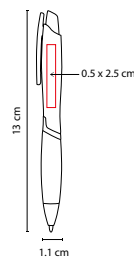

SH 2015

BOLÍGRAFO HOLI-HOLY

MATERIAL: Plástico

MEDIDA: 1.1 x 14.3 cm

ÁREA DE IMPRESIÓN: 0.6 x 5 cm Barril / 0.5 x 3.5 cm Clip

TÉCNICA DE IMPRESIÓN: Serigrafía

TINTA: Azul

COLORES: A/B/N/O/P/R/V/Y

COLORES PAN: A/B/R/V

O

Y

A

V

N

B

R

P

SH 2410

BOLÍGRAFO KORAB

MATERIAL: Plástico

MEDIDA: 1.1 x 13 cm

ÁREA DE IMPRESIÓN: 0.5 x 2.5 cm

TÉCNICA DE IMPRESIÓN: Serigrafía

TINTA: Negra

COLORES: A/M/O/P/R/V

COLORES PAN: A/R/V

M

V

P

O

A

R

SH 2415

BOLÍGRAFO ILLER

MATERIAL: Plástico

MEDIDA: 1.3 x 13.5 cm

ÁREA DE IMPRESIÓN: 0.5 x 3.5 cm

TÉCNICA DE IMPRESIÓN: Serigrafía

TINTA: Negra

COLORES: A/G/R/S/V

COLORES GTM: G/S

COLORES PAN: A/G/S

G

A

V

R

S

Mecanismo pulsador.

Mecanismo pulsador.

Mecanismo pulsador.