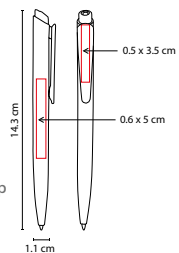

SH 2015

BOLÍGRAFO HOLI-HOLY

MATERIAL: Plástico

MEDIDA: 1.1 x 14.3 cm

ÁREA DE IMPRESIÓN: 0.6 x 5 cm Barril / 0.5 x 3.5 cm Clip

TÉCNICA DE IMPRESIÓN: Serigrafía

TINTA: Azul

COLORES: A/B/N/O/P/R/V/Y

COLORES PAN: A/B/R/V

O