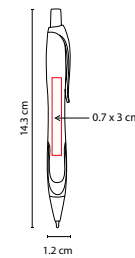

V

R

O

A

N

Mecanismo pulsador.