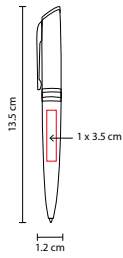

MATERIAL: Plástico
 MEDIDA: 0.8 x 14.8 cm
 ÁREA DE IMPRESIÓN: 0.7 x 5.5 cm
 TÉCNICA DE IMPRESIÓN: Serigrafía

TINTA: Negra

COLORES: A/AC/B/N/O/R/V/Y

 COLORES GTM: A/AC/B/N/O/R/V

 COLORES PAN: A/AC/B/N/R/V

SH 1705

A

R V N O

Mecanismo pulsador.

SH 1065

BOLÍGRAFO NAVIA

MATERIAL: Plástico
 MEDIDA: 1.2 x 13.9 cm
 ÁREA DE IMPRESIÓN: 0.6 x 3 cm Barril / 0.4 x 2.6 cm Clip
 TÉCNICA DE IMPRESIÓN: Serigrafía
 TINTA: Negra
 COLORES: A/M/N/O/R/V
 COLORES GTM: A/M/R/V

SH 1005

BOLÍGRAFO SCRIPT

MATERIAL: Plástico
 MEDIDA: 1.2 x 13.5 cm
 ÁREA DE IMPRESIÓN: 1 x 3.5 cm
 TÉCNICA DE IMPRESIÓN: Serigrafía
 TINTA: Negra
 COLORES: A/N/O/R/V
 COLORES GTM: A/R/V
 COLORES PAN: A/N/R/V

SH 2100

BOLÍGRAFO LACEY

MATERIAL: Plástico
 MEDIDA: 1.3 x 13.9 cm
 ÁREA DE IMPRESIÓN: 0.9 x 5.2 cm
 TÉCNICA DE IMPRESIÓN: Serigrafía
 TINTA: Negra
 COLORES: A/N/O/R/V
 COLORES GTM: A/N/R/V
 COLORES PAN: A/N/R/V