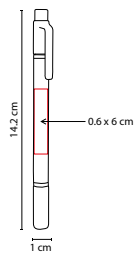

ECO 015

BOLÍGRAFO KATMAI

MATERIAL: Cartón / Plástico
MEDIDA: 1 x 14.2 cm
ÁREA DE IMPRESIÓN: 0.6 x 6 cm
TÉCNICA DE IMPRESIÓN: Serigrafía
TINTA: Negra
COLORES: Amarillo

COLORES GTM: Amarillo
COLORES PAN: Amarillo

Bolígrafo y marcatexto con tapón. Material Eco-Friendly.

ECO 025

BOLÍGRAFO MATOBO

MATERIAL: Cartón / Plástico
MEDIDA: 1 x 14 cm
ÁREA DE IMPRESIÓN: 0.5 x 5 cm
TÉCNICA DE IMPRESIÓN: Serigrafía
TINTA: Negra
COLORES: A/O/R/V