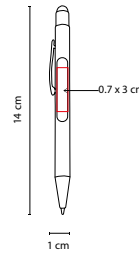

Material Eco-Friendly. Mecanismo pulsador.