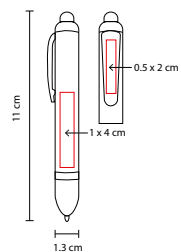

SH 1123

BOLÍGRAFO VIKINGO

MATERIAL: Plástico

MEDIDA: 1.1 x 14.7 cm

ÁREA DE IMPRESIÓN: 0.8 x 5 cm

TÉCNICA DE IMPRESIÓN: Serigrafía

TINTA: Negra

COLORES: A/AC/N/O/R/V/Y

COLORES GTM: AC/N/R

COLORES PAN: A/N/O/R/V

V

R

Y

A

AC

N

O

Mecanismo pulsador.

SH 1310

BOLÍGRAFO COOPER

MATERIAL: Plástico

MEDIDA: 1.3 x 11 cm

ÁREA DE IMPRESIÓN: 1 x 4 cm Barril / 0.5 x 2 cm Clip

TÉCNICA DE IMPRESIÓN: Serigrafía

TINTA: Negra

COLORES: A/N/O/R/V/Y

COLORES PAN: A/N/O/R/V

N

V

Y

R

O

A

Mecanismo pulsador.