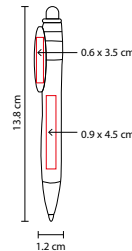

MEDIDA: 0.8 x 15.1 cm

ÁREA DE IMPRESIÓN: 0.5 x 7 cm

TÉCNICA DE IMPRESIÓN: Serigrafía

TINTA: Negra

COLORES: A/B/M/N/O/P/R/V

COLORES GTM: A/B/P/R/V

COLORES PAN: A/B/R/V

Bolígrafo con tapón.

SH 9010

BOLÍGRAFO CLIP UP

MATERIAL: Plástico

MEDIDA: 1.4 x 13.5 cm

ÁREA DE IMPRESIÓN: 1 x 4.6 cm Barril / 0.8 x 3.3 cm Clip

TÉCNICA DE IMPRESIÓN: Serigrafía

TINTA: Negra

COLORES: A/AC/M/N/O/P/R/S/V/Y

COLORES PAN: A/N/R/S/V

Mecanismo twist para ocultar el clip.

SH 2075

BOLÍGRAFO GLACIER

MATERIAL: Plástico
 MEDIDA: 1.1 x 14.2 cm
 ÁREA DE IMPRESIÓN: 0.6 x 3 cm
 TÉCNICA DE IMPRESIÓN: Serigrafía
 TINTA: Negra
 COLORES: A/O/R/V/Y

A

O

V

Y

R

SH 1530

BOLÍGRAFO DESTINY

MATERIAL: Plástico
 MEDIDA: 1.2 x 13.8 cm
 ÁREA DE IMPRESIÓN: 0.9 x 4.5 cm Barril / 0.6 x 3.5 cm Clip
 TÉCNICA DE IMPRESIÓN: Serigrafía
 TINTA: Negra
 COLORES: A/N/O/P/R/V
 COLORES GTM: A/N/O/P/R/V
 COLORES PAN: A/N/P/R/V