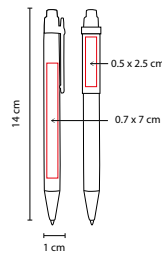

ECO 035

BOLÍGRAFO ZAMBEZE

MATERIAL: Cartón / Plástico
MEDIDA: 0.9 x 16 cm
ÁREA DE IMPRESIÓN: 0.6 x 6 cm
TÉCNICA DE IMPRESIÓN: Serigrafía
TINTA: Negra
COLORES: A/O/R/V
COLORES GTM: A/O/R/V
COLORES PAN: A/O/R/V

A

O

V

R

Material Eco-Friendly. Mecanismo pulsador.

ECO 020

BOLÍGRAFO BIO

MATERIAL: Cartón / Plástico
MEDIDA: 1 x 14 cm
ÁREA DE IMPRESIÓN: 0.7 x 7 cm Barril / 0.5 x 2.5 cm Clip
TÉCNICA DE IMPRESIÓN: Serigrafía
TINTA: Negra
COLORES: A/B/O/R/V
COLORES GTM: A/B/O/R/V
COLORES PAN: A/B/R/V

V

R

B

A

O

Bolígrafo con touch screen. Material Eco-Friendly. Mecanismo pulsador.

ECO 010

BOLÍGRAFO PLANET

MATERIAL: Cartón / Plástico
MEDIDA: 1 x 14 cm
ÁREA DE IMPRESIÓN: 0.7 x 7 cm Barril / 0.5 x 2.5 cm Clip
TÉCNICA DE IMPRESIÓN: Serigrafía
TINTA: Negra
COLORES: A/O/R/V
COLORES GTM: A/R/V
COLORES PAN: A/R/V

O

R

V

A

Material Eco-Friendly. Mecanismo pulsador.