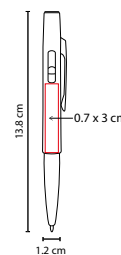

A

Bolígrafo con luz led y touch screen.
Al grabar y pulsar, el logotipo se ilumina.
Mecanismo twist.

R

N

SH 1285

BOLÍGRAFO **KARTUZY**

MATERIAL: Plástico
MEDIDA: 1.2 x 13.8 cm
ÁREA DE IMPRESIÓN: 0.7 x 3 cm
TÉCNICA DE IMPRESIÓN: Serigrafía
TINTA: Negra
COLORES: A/B/O/R/V