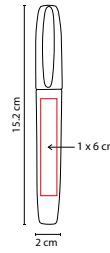

SH 2145

MARCATEXO FANORE

MATERIAL: Plástico

MEDIDA: 2 x 15.2 cm

ÁREA DE IMPRESIÓN: 1 x 6 cm

TÉCNICA DE IMPRESIÓN: Serigrafía

COLORES: Amarillo

EST 030

SET DURHAM

MATERIAL: Plástico

MEDIDA: 0.9 x 12.6 cm Bolígrafo /

6 x 14 cm Estuche

ÁREA DE IMPRESIÓN: 0.6 x 5.7 cm Bolígrafo /

3.3 x 9.7 cm Estuche

TÉCNICA DE IMPRESIÓN: Serigrafía

TINTA: Azul / Roja

COLORES: Blanco con Gris