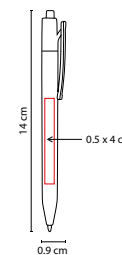

MATERIAL: Plástico
 MEDIDA: 1.1 x 14.4 cm
 ÁREA DE IMPRESIÓN: 0.5 x 3.5 cm
 TÉCNICA DE IMPRESIÓN: Serigrafía
 TINTA: Negra
 COLORES: A/O/R/V

O

A

R

V

SH 1325

BOLÍGRAFO VHORI

MATERIAL: Plástico
 MEDIDA: 1.2 x 14 cm
 ÁREA DE IMPRESIÓN: 1 x 3.5 cm Barril / 0.5 x 4 cm Clip
 TÉCNICA DE IMPRESIÓN: Serigrafía
 TINTA: Negra
 COLORES: A/AC/N/O/R/V
 COLORES PAN: A/N/R/V

MATERIAL: Plástico
 MEDIDA: 0.9 x 14 cm
 ÁREA DE IMPRESIÓN: 0.5 x 4 cm
 TÉCNICA DE IMPRESIÓN: Serigrafía
 TINTA: Negra
 COLORES: A/O/P/V/Y
 COLORES GTM: A/O/P/V
 COLORES PAN: A/O/P/V

P

O

Y

A

V

SH 1340

BOLÍGRAFO ROA