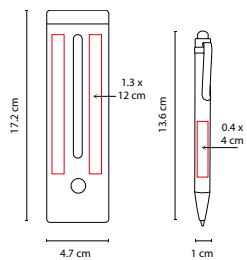

MATERIAL: Aluminio
 MEDIDA: 1.3 x 14 cm
 ÁREA DE IMPRESIÓN: 0.6 x 5 cm
 TÉCNICA DE IMPRESIÓN: Láser / Serigrafía
 TINTA: Negra
 COLORES: B/S

- COLORES GTM: Plata
 COLORES PAN: Plata

BOLÍGRAFO

LAPICERA

S

B

Bolígrafo y lapicera 0.5 mm. Mecanismo pulsador en clip. Incluye estuche.

EST 015

SET COBALT

MATERIAL: Aluminio
 MEDIDA: 1 x 13.5 cm Bolígrafo / 5.2 x 15.5 cm Estuche
 ÁREA DE IMPRESIÓN: 1 x 4 cm Bolígrafo / 3 x 10 cm Estuche
 TÉCNICA DE IMPRESIÓN: Láser / Serigrafía
 TINTA: Negra
 COLORES: A/B/R

ESTUCHE GUAMA

MATERIAL: Madera
 MEDIDA: 1 x 13.6 cm Bolígrafo /
 4.7 x 17.2 cm Estuche
 ÁREA DE IMPRESIÓN: 0.4 x 4 cm Bolígrafo /
 1.3 x 12 cm Estuche
 TÉCNICA DE IMPRESIÓN: Láser / Serigrafía
 TINTA: Negra
 COLORES: Beige