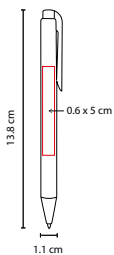

MATERIAL: Plástico
 MEDIDA: 0.9 x 14 cm
 ÁREA DE IMPRESIÓN: 0.5 x 4 cm
 TÉCNICA DE IMPRESIÓN: Serigrafía
 TINTA: Negra
 COLORES: A/O/P/V/Y
 COLORES GTM: A/O/P/V
 COLORES PAN: A/O/P/V

P

O

Y

A

V

SH 1340

BOLÍGRAFO ROA

MATERIAL: Plástico
 MEDIDA: 1 x 14.5 cm
 ÁREA DE IMPRESIÓN: 0.8 x 9 cm
 TÉCNICA DE IMPRESIÓN: Serigrafía
 TINTA: Negra

COLORES: A/B/N/O/R/V/Y
 COLORES GTM: A/B/N/O/R/V/Y
 COLORES PAN: A/B/N/O/R

A

V

R

N

Y

O

B

Mecanismo twist.

SH 2320

BOLÍGRAFO ELBING

MATERIAL: Plástico
 MEDIDA: 1.1 x 13.8 cm
 ÁREA DE IMPRESIÓN: 0.6 x 5 cm
 TÉCNICA DE IMPRESIÓN: Serigrafía
 TINTA: Azul

COLORES: A/N/O/P/R/V

R

V