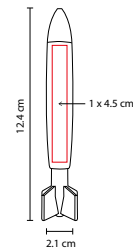

Mecanismo pulsador.