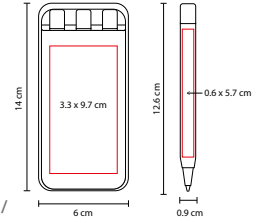

ÁREA DE IMPRESIÓN: 1.5 x 2 cm Marcador / 4 x 5 cm Estuche

TÉCNICA DE IMPRESIÓN: Serigrafía

COLORES: Blanco

COLORES PAN: Blanco

SH 2145

MARCATEXO FANORE

MATERIAL: Plástico

MEDIDA: 2 x 15.2 cm

ÁREA DE IMPRESIÓN: 1 x 6 cm

TÉCNICA DE IMPRESIÓN: Serigrafía

COLORES: Amarillo

EST 030

SET DURHAM

MATERIAL: Plástico

MEDIDA: 0.9 x 12.6 cm Bolígrafo /

6 x 14 cm Estuche

ÁREA DE IMPRESIÓN: 0.6 x 5.7 cm Bolígrafo /

3.3 x 9.7 cm Estuche

TÉCNICA DE IMPRESIÓN: Serigrafía

TINTA: Azul / Roja

COLORES: Blanco con Gris

LAPICERA
BOLÍGRAFO TINTA AZUL BOLÍGRAFO TINTA ROJA

Incluye lapicera 0.5 mm y bolígrafos tinta azul y roja.