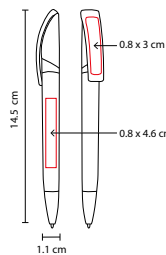

MATERIAL: Plástico
 MEDIDA: 1 x 14.5 cm
 ÁREA DE IMPRESIÓN: 0.8 x 9 cm
 TÉCNICA DE IMPRESIÓN: Serigrafía
 TINTA: Negra

COLORES: A/B/N/O/R/V/Y
 COLORES GTM: A/B/N/O/R/V/Y
 COLORES PAN: A/B/N/O/R

A

V

R

N

Y

O

B

Mecanismo twist.

SH 2320

BOLÍGRAFO ELBING

MATERIAL: Plástico
 MEDIDA: 1.1 x 13.8 cm
 ÁREA DE IMPRESIÓN: 0.6 x 5 cm
 TÉCNICA DE IMPRESIÓN: Serigrafía
 TINTA: Azul

COLORES: A/N/O/P/R/V

R

V

O

A

P

N

Mecanismo pulsador.

SH 1085

BOLÍGRAFO SINAI

MATERIAL: Plástico
 MEDIDA: 1.1 x 14.5 cm
 ÁREA DE IMPRESIÓN: 0.8 x 4.6 cm Barril / 0.8 x 3 cm Clip
 TÉCNICA DE IMPRESIÓN: Serigrafía
 TINTA: Negra