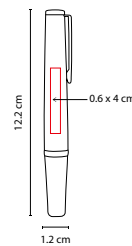

Bolígrafo con touch screen. Doble mecanismo twist.

SH 2115

BOLÍGRAFO CON BASE **MINOS**

MATERIAL: Plástico
MEDIDA: 5 x 16 cm
ÁREA DE IMPRESIÓN: 2 x 1.5 cm Base /
0.5 x 5 cm Bolígrafo
TÉCNICA DE IMPRESIÓN: Serigrafía
TINTA: Negra
COLORES: A/G/R