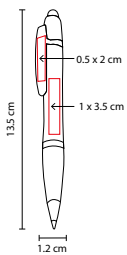

GEL 001

BOLÍGRAFO AQUAGEL

MATERIAL: Plástico
MEDIDA: 1.2 x 13.5 cm
ÁREA DE IMPRESIÓN: 1 x 3.5 cm Barril / 0.5 x 2 cm Clip
TÉCNICA DE IMPRESIÓN: Serigrafía

TINTA: Gel Negra
COLORES: A/B/N/R

COLORES GTM: A/N/R

Grip antiderrapante. Mecanismo pulsador.

GEL 010

BOLÍGRAFO JARKOV

MATERIAL: Plástico
MEDIDA: 14.4 x 1 cm
ÁREA DE IMPRESIÓN: 0.8 x 2.5 cm
TÉCNICA DE IMPRESIÓN: Serigrafía

TINTA: Gel Azul
COLORES: A/N/R/V

Grip antiderrapante. Mecanismo pulsador.

GEL 020

BOLÍGRAFO ALIS

MATERIAL: Plástico
MEDIDA: 1.3 x 14.2 cm
ÁREA DE IMPRESIÓN: 0.9 x 5 cm Barril / 0.7 x 2.5 cm Clip
TÉCNICA DE IMPRESIÓN: Serigrafía / Tampografía

TINTA: Gel Negra
COLORES: A/N/R/V

Mecanismo pulsador.