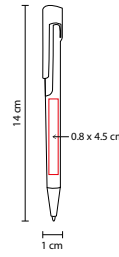

MATERIAL: Plástico
 MEDIDA: 0.8 x 14.8 cm
 ÁREA DE IMPRESIÓN: 0.7 x 5.5 cm
 TÉCNICA DE IMPRESIÓN: Serigrafía

TINTA: Negra

COLORES: A/AC/B/N/O/R/V/Y

 COLORES GTM: A/AC/B/N/O/R/V

 COLORES PAN: A/AC/B/N/R/V

SH 1705

BOLÍGRAFO CHESSU

MATERIAL: Plástico
 MEDIDA: 0.8 x 13.8 cm
 ÁREA DE IMPRESIÓN: 0.4 x 4 cm
 TÉCNICA DE IMPRESIÓN: Serigrafía

TINTA: Azul

COLORES: A/N/O/R/V/Y

SH 2480

BOLÍGRAFO SOPRON

MATERIAL: Plástico
 MEDIDA: 1 x 14 cm
 ÁREA DE IMPRESIÓN: 1 x 4.5 cm Barril / 0.5 x 3 cm Clip
 TÉCNICA DE IMPRESIÓN: Serigrafía

V

A N Y M O R

Mecanismo pulsador.

SH 1035

BOLÍGRAFO TXT

MATERIAL: Plástico
 MEDIDA: 1 x 14 cm
 ÁREA DE IMPRESIÓN: 0.8 x 4.5 cm
 TÉCNICA DE IMPRESIÓN: Serigrafía
 TINTA: Negra
 COLORES: A/N/O/R/V
 COLORES GTM: A/N/R
 COLORES PAN: A/N/R/V

A

R V N O

Mecanismo pulsador.

SH 1065

BOLÍGRAFO NAVIA

MATERIAL: Plástico
 MEDIDA: 1.2 x 13.9 cm
 ÁREA DE IMPRESIÓN: 0.6 x 3 cm Barril / 0.4 x 2.6 cm Clip
 TÉCNICA DE IMPRESIÓN: Serigrafía
 TINTA: Negra
 COLORES: A/M/N/O/R/V
 COLORES GTM: A/M/R/V