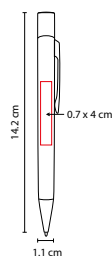

SH 1150

BOLÍGRAFO ILEK

MATERIAL: Plástico
 MEDIDA: 1.1 x 14.2 cm
 ÁREA DE IMPRESIÓN: 0.7 x 4 cm
 TÉCNICA DE IMPRESIÓN: Serigrafía
 TINTA: Negra
 COLORES: A/R/S

R

A

S

Mecanismo twist.

SH 1519