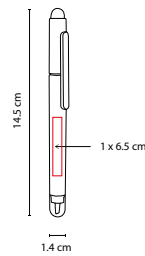

SH 2860

BOLÍGRAFO **DENEB**

MATERIAL: Plástico
MEDIDA: 1.4 x 15.8 cm
ÁREA DE IMPRESIÓN: 0.5 x 2.5 cm
TÉCNICA DE IMPRESIÓN: Serigrafía
TINTA: Negra
COLORES: A/B/R/S/V

R

Bolígrafo con touch screen y base para smartphone. Terminado rubber.

MEDIDA: 1.2 x 13.5 cm Ballpoint / 1.2 x 13 cm Roller Pen

ÁREA DE IMPRESIÓN: 0.8 x 4.5 Ballpoint / 0.8 x 6 Rollerpen

TÉCNICA DE IMPRESIÓN: Grabado Espejo / Serigrafía

TINTA: Negra

COLORES: Gris

ROLLER PEN

BALL POINT

Set de bolígrafo ballpoint y roller pen. Incluye estuche.

SH 1875

BOLÍGRAFO NARA

MATERIAL: Plástico

MEDIDA: 1.4 x 14.5 cm

ÁREA DE IMPRESIÓN: 1 x 6.5 cm

TÉCNICA DE IMPRESIÓN: Serigrafía

TINTA: Negra