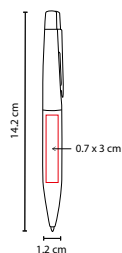

SH 2200

BOLÍGRAFO USB **NEUSS**

MATERIAL: Aleación Cobre / Plástico
MEDIDA: 1.2 x 14.2 cm
ÁREA DE IMPRESIÓN: 0.7 x 3 cm
TÉCNICA DE IMPRESIÓN:
Grabado Espejo / Serigrafía
CAPACIDAD: 8 GB
TINTA: Negra
COLORES: Gris

ZEGNO®
ESCRITURA

USB