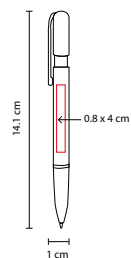

MATERIAL: Plástico
 MEDIDA: 1 x 14.5 cm
 ÁREA DE IMPRESIÓN: 0.8 x 9 cm
 TÉCNICA DE IMPRESIÓN: Serigrafía
 TINTA: Negra

COLORES: A/B/N/O/R/V/Y
 COLORES GTM: A/B/N/O/R/V/Y
 COLORES PAN: A/B/N/O/R

A

V

R

N

Y

O

O

A

P

N

Mecanismo pulsador.

SH 1085

BOLÍGRAFO SINAI

MATERIAL: Plástico
 MEDIDA: 1.1 x 14.5 cm
 ÁREA DE IMPRESIÓN: 0.8 x 4.6 cm Barril / 0.8 x 3 cm Clip
 TÉCNICA DE IMPRESIÓN: Serigrafía
 TINTA: Negra

MATERIAL: Plástico
 MEDIDA: 1 x 14.1 cm
 ÁREA DE IMPRESIÓN: 0.8 x 4 cm
 TÉCNICA DE IMPRESIÓN: Serigrafía
 TINTA: Negra
 COLORES: A/O/R/V/Y

R

Y

A

V

O

SH 1610

BOLÍGRAFO GALEO

MATERIAL: Plástico
 MEDIDA: 1.2 x 14.5 cm
 ÁREA DE IMPRESIÓN: 0.7 x 5 cm Barril / 0.5 x 3 cm Clip
 TÉCNICA DE IMPRESIÓN: Serigrafía
 TINTA: Negra
 COLORES: A/G/R/V

 COLORES GTM: A/G/R

 COLORES PAN: A/G/R