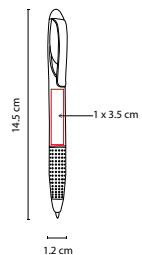

Grip antiderrapante. Mecanismo pulsador.

GEL 020

BOLÍGRAFO ALIS

MATERIAL: Plástico
 MEDIDA: 1.3 x 14.2 cm
 ÁREA DE IMPRESIÓN: 0.9 x 5 cm Barril / 0.7 x 2.5 cm Clip
 TÉCNICA DE IMPRESIÓN: Serigrafía / Tampografía

MATERIAL: Plástico
 MEDIDA: 1.2 x 14.5 cm
 ÁREA DE IMPRESIÓN: 1 x 3.5 cm
 TÉCNICA DE IMPRESIÓN: Serigrafía
 TINTA: Gel Azul
 COLORES: A/N/R/V
 COLORES GTM: A/N

A

R

V

N

Bolígrafo tinta gel térmico-sensitiva que se borra con la fricción de la goma. Grip Antiderrapante. Mecanismo pulsador.