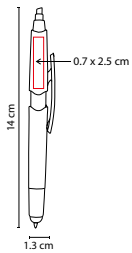

SH 2125

BOLÍGRAFO BONDI

MATERIAL: Plástico
MEDIDA: 1.3 x 14 cm
ÁREA DE IMPRESIÓN: 0.7 x 2.5 cm
TÉCNICA DE IMPRESIÓN: Serigrafía
TINTA: Azul
COLORES: A/B/O/V

COLORES GTM: Blanco
COLORES PAN: Blanco

O

B

A

V

SH 2250

BOLÍGRAFO HISWA

MATERIAL: Plástico
MEDIDA: 0.8 x 13.8 cm
ÁREA DE IMPRESIÓN: 0.4 x 3 cm
TÉCNICA DE IMPRESIÓN: Serigrafía
TINTA: Negra
COLORES: A/B/O/R/V

COLORES GTM: A/B/R

V

R

B

O

A

SH 1510

BOLÍGRAFO CON LUZ LUMYRIDE

MATERIAL: Aluminio
MEDIDA: 1 x 14 cm
ÁREA DE IMPRESIÓN: 0.7 x 3 cm
TÉCNICA DE IMPRESIÓN: Láser
TINTA: Azul
COLORES: A/G/R

A

G

R