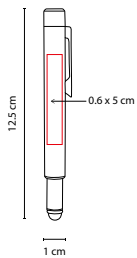

ZEGNO®
ESCRITURA

SH 1990

BOLÍGRAFO USB **GUANA**

MATERIAL: Aluminio
MEDIDA: 1 x 12.5 cm
ÁREA DE IMPRESIÓN: 0.6 x 5 cm
TÉCNICA DE IMPRESIÓN: Grabado Espejo / Serigrafía
CAPACIDAD: 8 GB
TINTA: Negra
COLORES: Plata