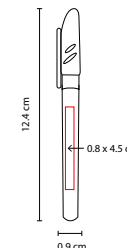

SH 2225

BOLÍGRAFO LUSAKA

MATERIAL: Plástico
MEDIDA: 0.8 x 13.8 cm
ÁREA DE IMPRESIÓN: 0.4 x 4 cm
TÉCNICA DE IMPRESIÓN: Serigrafía
TINTA: Negra
COLORES: A/N/O/P/R/V

R

A

O

V

P

N

SH 2045

BOLÍGRAFO ALSAFI

MATERIAL: Plástico
MEDIDA: 1.2 x 13.8 cm
ÁREA DE IMPRESIÓN: 0.6 x 3 cm Clip
TÉCNICA DE IMPRESIÓN: Serigrafía
TINTA: Negra
COLORES: A/B/R/V

COLORES GTM: A/B/R/V

V

B

R

A

SH 1460

BOLÍGRAFO VENTURE

MATERIAL: Plástico
MEDIDA: 0.9 x 12.4 cm
ÁREA DE IMPRESIÓN: 0.8 x 4.5 cm
TÉCNICA DE IMPRESIÓN: Serigrafía
TINTA: Negra
COLORES: A/M/N/O/R/V

COLORES GTM: A/M/N/O/R/V

M

A

O

R

N

V