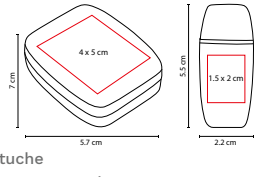

EST 070

SET MARKIEREN

MATERIAL: Plástico

MEDIDA: 2.2 x 5.5 cm Marcador / 5.7 x 7 cm Estuche

ÁREA DE IMPRESIÓN: 1.5 x 2 cm Marcador / 4 x 5 cm Estuche

TÉCNICA DE IMPRESIÓN: Serigrafía

COLORES: Blanco

COLORES PAN: Blanco