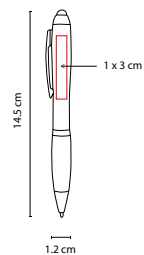

SH 2250

BOLÍGRAFO HISWA

MATERIAL: Plástico
 MEDIDA: 0.8 x 13.8 cm
 ÁREA DE IMPRESIÓN: 0.4 x 3 cm
 TÉCNICA DE IMPRESIÓN: Serigrafía
 TINTA: Negra
 COLORES: A/B/O/R/V

 COLORES GTM: A/B/R

V

R

B

O

A

G

R

Bolígrafo con luz led y touch screen. Al grabar y girar, el logotipo se ilumina. Mecanismo twist.

SH 1410

BOLÍGRAFO CON LUZ **DRITE**

MATERIAL: Plástico
MEDIDA: 1.2 x 14.5 cm
ÁREA DE IMPRESIÓN: 1 x 3 cm
TÉCNICA DE IMPRESIÓN: Láser
TINTA: Negra
COLORES: A/N/R