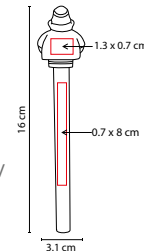

SH 2005

BOLÍGRAFO **PROFESSION**

MATERIAL: Plástico
MEDIDA: 3.1 x 16 cm
ÁREA DE IMPRESIÓN: 0.7 x 8 cm Barril /
1.3 x 0.7 cm Figura
TÉCNICA DE IMPRESIÓN: Serigrafía
TINTA: Negra
COLORES: Blanco

Bolígrafo con figura en el tapón.

SH 1100

BOLÍGRAFO **MASARYK**

MATERIAL: Plástico
MEDIDA: 1.1 x 14 cm
ÁREA DE IMPRESIÓN: 0.9 x 4 cm
TÉCNICA DE IMPRESIÓN: Serigrafía
TINTA: Negra
COLORES: A/N/R