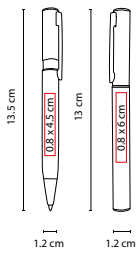

Z E G N O®
E S C R I T U R A

EST 090

SET FAYUN

MATERIAL: Aluminio

MEDIDA: 1.2 x 13.5 cm Ballpoint / 1.2 x 13 cm Roller Pen

ÁREA DE IMPRESIÓN: 0.8 x 4.5 Ballpoint / 0.8 x 6 Rollerpen

TÉCNICA DE IMPRESIÓN: Grabado Espejo / Serigrafía

TINTA: Negra

COLORES: Gris