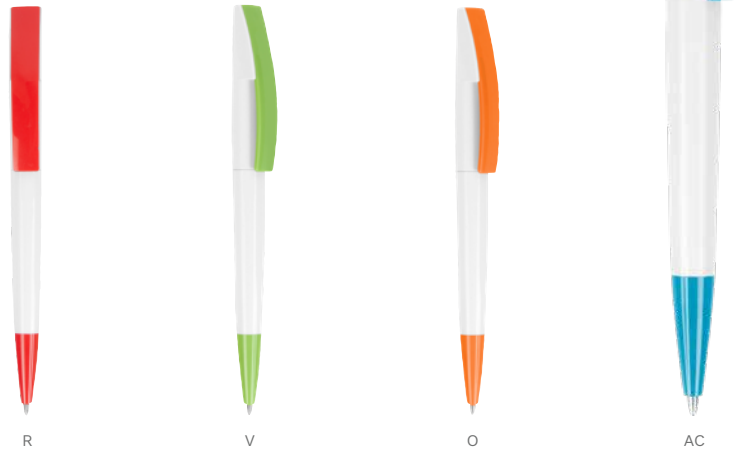

SH 1315

BOLÍGRAFO OLEH

MATERIAL: Plástico

MEDIDA: 1.2 x 14 cm

ÁREA DE IMPRESIÓN: 1 x 3.5 cm Barril / 0.5 x 4 cm Clip

TÉCNICA DE IMPRESIÓN: Serigrafía

TINTA: Negra

COLORES: AC/O/R/V

R

V

O

AC

Mecanismo twist.

SH 2055

BOLÍGRAFO NIESEN

MATERIAL: Plástico

MEDIDA: 1.2 x 14.3 cm

ÁREA DE IMPRESIÓN: 0.7 x 3 cm

TÉCNICA DE IMPRESIÓN: Serigrafía

TINTA: Azul

COLORES: A/N/O/R/V

COLORES GTM: A/N

COLORES PAN: A/N/R/V