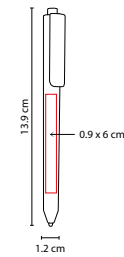

SH 1805

BOLÍGRAFO TAIF

MATERIAL: Plástico
MEDIDA: 0.9 x 14 cm
ÁREA DE IMPRESIÓN: 0.7 x 5.5 cm
TÉCNICA DE IMPRESIÓN: Serigrafía
TINTA: Negra
COLORES: A/H/O/R/V

Mecanismo pulsador.

SH 8500

BOLÍGRAFO CHALK

MATERIAL: Plástico
MEDIDA: 1.2 x 13.9 cm
ÁREA DE IMPRESIÓN: 0.9 x 6 cm
TÉCNICA DE IMPRESIÓN: Serigrafía
TINTA: Negra
COLORES: A/AC/B/N/O/P/R/V/Y
COLORES PAN: A/AC/B/N/O/R

Bolígrafo elegante, diseño aerodinámico de uso confortable. Hecho en Suiza. Mecanismo pulsador.