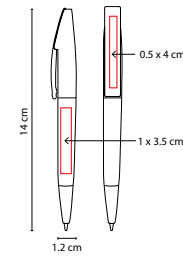

SH 1315

BOLÍGRAFO OLEH

MATERIAL: Plástico

MEDIDA: 1.2 x 14 cm

ÁREA DE IMPRESIÓN: 1 x 3.5 cm Barril / 0.5 x 4 cm Clip

TÉCNICA DE IMPRESIÓN: Serigrafía

TINTA: Negra

COLORES: AC/O/R/V

R

V

O

AC

Mecanismo twist.

SH 2055

BOLÍGRAFO NIESEN

MATERIAL: Plástico

MEDIDA: 1.2 x 14.3 cm

ÁREA DE IMPRESIÓN: 0.7 x 3 cm

TÉCNICA DE IMPRESIÓN: Serigrafía

TINTA: Azul

COLORES: A/N/O/R/V

COLORES GTM: A/N

COLORES PAN: A/N/R/V