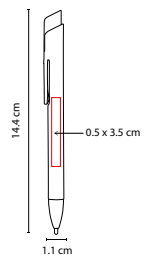

MATERIAL: Plástico
 MEDIDA: 1.3 x 13.5 cm
 ÁREA DE IMPRESIÓN: 1 x 6 cm
 TÉCNICA DE IMPRESIÓN: Serigrafía
 TINTA: Negra

COLORES: Blanco Sólido / AT/RT/VT/YT Translúcidos
 COLORES GTM: Blanco Sólido / AT/RT/VT/YT Translúcidos
 COLORES PAN: Blanco Sólido / AT/RT Translúcidos

MATERIAL: Plástico
 MEDIDA: 0.9 x 14 cm
 ÁREA DE IMPRESIÓN: 0.6 x 7 cm
 TÉCNICA DE IMPRESIÓN: Serigrafía
 TINTA: Negra

COLORES: A/G/R
 COLORES PAN: A/G/R

A

R

G

Mecanismo pulsador.

SH 2430

BOLÍGRAFO ATREK

MATERIAL: Plástico
 MEDIDA: 1.1 x 14.4 cm
 ÁREA DE IMPRESIÓN: 0.5 x 3.5 cm
 TÉCNICA DE IMPRESIÓN: Serigrafía
 TINTA: Negra
 COLORES: A/O/R/V

O

A

R

V

SH 1325

BOLÍGRAFO VHORI

MATERIAL: Plástico
 MEDIDA: 1.2 x 14 cm
 ÁREA DE IMPRESIÓN: 1 x 3.5 cm Barril / 0.5 x 4 cm Clip
 TÉCNICA DE IMPRESIÓN: Serigrafía
 TINTA: Negra
 COLORES: A/AC/N/O/R/V
 COLORES PAN: A/N/R/V