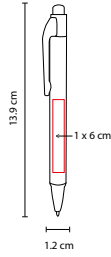

MATERIAL: Plástico
 MEDIDA: 0.8 x 14.8 cm
 ÁREA DE IMPRESIÓN: 0.7 x 5.5 cm
 TÉCNICA DE IMPRESIÓN: Serigrafía

TINTA: Negra

COLORES: A/AC/B/N/O/R/V/Y

 COLORES GTM: A/AC/B/N/O/R/V

 COLORES PAN: A/AC/B/N/R/V

SH 1705

BOLÍGRAFO CHESSU

MATERIAL: Plástico
 MEDIDA: 0.8 x 13.8 cm
 ÁREA DE IMPRESIÓN: 0.4 x 4 cm
 TÉCNICA DE IMPRESIÓN: Serigrafía

TINTA: Azul

COLORES: A/N/O/R/V/Y

SH 2480

BOLÍGRAFO SOPRON

MATERIAL: Plástico
 MEDIDA: 1 x 14 cm
 ÁREA DE IMPRESIÓN: 1 x 4.5 cm Barril / 0.5 x 3 cm Clip
 TÉCNICA DE IMPRESIÓN: Serigrafía

Mecanismo pulsador.

O A V R

Mecanismo pulsador.

SH 1450

BOLÍGRAFO CHAD

MATERIAL: Plástico
 MEDIDA: 1.2 x 13.9 cm
 ÁREA DE IMPRESIÓN: 1 x 6 cm
 TÉCNICA DE IMPRESIÓN: Serigrafía
 TINTA: Azul
 COLORES: A/M/N/O/R/V/Y
 COLORES GTM: A/M/N/O/R/V/Y
 COLORES PAN: A/N/O/R/VY

V

A N Y M O R

Mecanismo pulsador.

SH 1035

BOLÍGRAFO TXT

MATERIAL: Plástico
 MEDIDA: 1 x 14 cm
 ÁREA DE IMPRESIÓN: 0.8 x 4.5 cm
 TÉCNICA DE IMPRESIÓN: Serigrafía
 TINTA: Negra
 COLORES: A/N/O/R/V
 COLORES GTM: A/N/R
 COLORES PAN: A/N/R/V