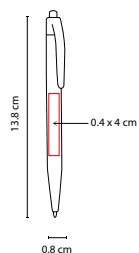

BOLÍGRAFOS DE PLÁSTICO

SH 3535

BOLÍGRAFO OPORTO

MATERIAL: Plástico

MEDIDA: 0.9 x 14.3 cm

ÁREA DE IMPRESIÓN: 0.8 x 5.5 cm

TÉCNICA DE IMPRESIÓN: Serigrafía

TINTA: Negra

MATERIAL: Plástico
 MEDIDA: 0.8 x 14.8 cm
 ÁREA DE IMPRESIÓN: 0.7 x 5.5 cm
 TÉCNICA DE IMPRESIÓN: Serigrafía

TINTA: Negra

COLORES: A/AC/B/N/O/R/V/Y

 COLORES GTM: A/AC/B/N/O/R/V

 COLORES PAN: A/AC/B/N/R/V

SH 1705

BOLÍGRAFO CHESSU

MATERIAL: Plástico
 MEDIDA: 0.8 x 13.8 cm
 ÁREA DE IMPRESIÓN: 0.4 x 4 cm
 TÉCNICA DE IMPRESIÓN: Serigrafía

TINTA: Azul

COLORES: A/N/O/R/V/Y

SH 2480

BOLÍGRAFO SOPRON

MATERIAL: Plástico
 MEDIDA: 1 x 14 cm
 ÁREA DE IMPRESIÓN: 1 x 4.5 cm Barril / 0.5 x 3 cm Clip
 TÉCNICA DE IMPRESIÓN: Serigrafía