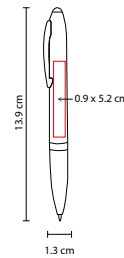

MATERIAL: Plástico
 MEDIDA: 0.8 x 14.8 cm
 ÁREA DE IMPRESIÓN: 0.7 x 5.5 cm
 TÉCNICA DE IMPRESIÓN: Serigrafía

TINTA: Negra

COLORES: A/AC/B/N/O/R/V/Y

 COLORES GTM: A/AC/B/N/O/R/V

 COLORES PAN: A/AC/B/N/R/V

SH 1705

A

R V N O

Mecanismo pulsador.

SH 1065

BOLÍGRAFO NAVIA

MATERIAL: Plástico
 MEDIDA: 1.2 x 13.9 cm
 ÁREA DE IMPRESIÓN: 0.6 x 3 cm Barril / 0.4 x 2.6 cm Clip
 TÉCNICA DE IMPRESIÓN: Serigrafía
 TINTA: Negra
 COLORES: A/M/N/O/R/V
 COLORES GTM: A/M/R/V

SH 1005

BOLÍGRAFO SCRIPT

MATERIAL: Plástico
 MEDIDA: 1.2 x 13.5 cm
 ÁREA DE IMPRESIÓN: 1 x 3.5 cm
 TÉCNICA DE IMPRESIÓN: Serigrafía
 TINTA: Negra
 COLORES: A/N/O/R/V
 COLORES GTM: A/R/V
 COLORES PAN: A/N/R/V

SH 2100

BOLÍGRAFO LACEY

MATERIAL: Plástico
 MEDIDA: 1.3 x 13.9 cm
 ÁREA DE IMPRESIÓN: 0.9 x 5.2 cm
 TÉCNICA DE IMPRESIÓN: Serigrafía
 TINTA: Negra
 COLORES: A/N/O/R/V
 COLORES GTM: A/N/R/V
 COLORES PAN: A/N/R/V