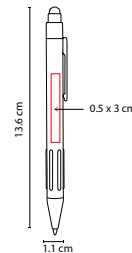

MEDIDA: 1.1 x 13.6 cm

ÁREA DE IMPRESIÓN: 0.5 x 3 cm

TÉCNICA DE IMPRESIÓN: Láser / Serigrafía

TINTA: Negra

COLORES: A/G/R

ZEGNO®
ESCRITURA

G

A