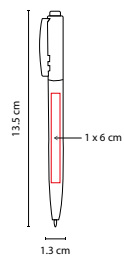

SH 2920

BOLÍGRAFO E-VENTI

MATERIAL: Plástico
MEDIDA: 1.3 x 13.5 cm
ÁREA DE IMPRESIÓN: 0.4 x 3 cm Barril / 0.6 x 4 cm Clip
TÉCNICA DE IMPRESIÓN: Serigrafía
TINTA: Negra
COLORES: AT/BT/OT/RT/VT

Hecho en Italia. Mecanismo pulsador.

SH 1405

BOLÍGRAFO KIVU

MATERIAL: Plástico
MEDIDA: 1.3 x 13.5 cm
ÁREA DE IMPRESIÓN: 1 x 6 cm
TÉCNICA DE IMPRESIÓN: Serigrafía
TINTA: Negra

COLORES: Blanco Sólido / AT/RT/VT/YT Translúcidos
COLORES GTM: Blanco Sólido / AT/RT/VT/YT Translúcidos
COLORES PAN: Blanco Sólido / AT/RT Translúcidos

Mecanismo pulsador.

SH 2470

BOLÍGRAFO DEBRECEN

MATERIAL: Plástico
MEDIDA: 0.9 x 14 cm
ÁREA DE IMPRESIÓN: 0.6 x 7 cm
TÉCNICA DE IMPRESIÓN: Serigrafía
TINTA: Negra

COLORES: A/G/R
COLORES PAN: A/G/R

Mecanismo pulsador.