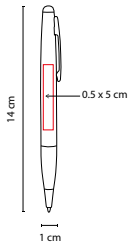

ZEGNO®
ESCRITURA

SH 2380

BOLÍGRAFO **TAHUA**

MATERIAL: Aluminio
MEDIDA: 1 x 14 cm
ÁREA DE IMPRESIÓN: 0.5 x 5 cm
TÉCNICA DE IMPRESIÓN: Grabado Espejo / Serigrafía
TINTA: Negra
COLORES: D/G/N

D

G

N

Bolígrafo con touch screen y grip antiderrapante.
Mecanismo twist. Incluye funda.