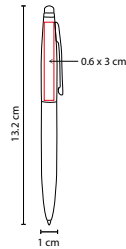

ZEGNO®
ESCRITURA

SH 2380

BOLÍGRAFO **TAHUA**

MATERIAL: Aluminio
MEDIDA: 1 x 14 cm
ÁREA DE IMPRESIÓN: 0.5 x 5 cm
TÉCNICA DE IMPRESIÓN: Grabado Espejo / Serigrafía
TINTA: Negra
COLORES: D/G/N

D

G

N

Bolígrafo con touch screen y grip antiderrapante.
Mecanismo twist. Incluye funda.

SH 2580

BOLÍGRAFO **TATIN**

MATERIAL: Aluminio
MEDIDA: 1 x 13.2 cm
ÁREA DE IMPRESIÓN: 0.6 x 3 cm
TÉCNICA DE IMPRESIÓN: Láser / Serigrafía
TINTA: Negra
COLORES: A/B/R

R

B

A

Bolígrafo con touch screen. Mecanismo twist. Incluye estuche.