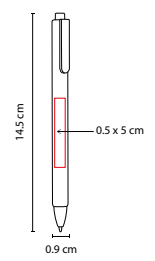

SH 2235

BOLÍGRAFO KILPANI

MATERIAL: Plástico
MEDIDA: 0.9 x 14.5 cm
ÁREA DE IMPRESIÓN: 0.5 x 5 cm
TÉCNICA DE IMPRESIÓN: Serigrafía
TINTA: Azul
COLORES: A/N/O/R/V
COLORES GTM: A/N/R

A