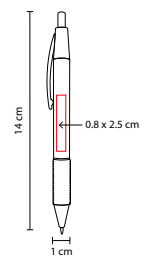

SH 2235

BOLÍGRAFO KILPANI

MATERIAL: Plástico
 MEDIDA: 0.9 x 14.5 cm
 ÁREA DE IMPRESIÓN: 0.5 x 5 cm
 TÉCNICA DE IMPRESIÓN: Serigrafía
 TINTA: Azul
 COLORES: A/N/O/R/V
 COLORES GTM: A/N/R

A

V

R

N

O

Mecanismo pulsador.

SH 1140

BOLÍGRAFO DEO

MATERIAL: Plástico
 MEDIDA: 1 x 14 cm
 ÁREA DE IMPRESIÓN: 0.8 x 2.5 cm
 TÉCNICA DE IMPRESIÓN: Serigrafía
 TINTA: Negra
 COLORES: A/N/O/R/V/Y

Y

R

V

N