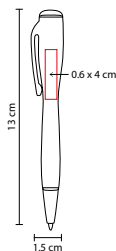

SH 1850

BOLÍGRAFO CON LUZ **JASER**

MATERIAL: Plástico
MEDIDA: 1.5 x 13 cm
ÁREA DE IMPRESIÓN: 0.6 x 4 cm
TÉCNICA DE IMPRESIÓN: Serigrafía /
Tampografía
TINTA: Negra
COLORES: Blanco

Bolígrafo con lámpara de 1 LED. Mecanismo twist. Incluye batería.

SH 1710

BOLÍGRAFO **ROCKET**

MATERIAL: Plástico
MEDIDA: 2.1 x 12.4 cm
ÁREA DE IMPRESIÓN: 1 x 4.5 cm
TÉCNICA DE IMPRESIÓN: Serigrafía
TINTA: Negra
COLORES: Plata