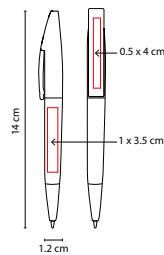

MATERIAL: Plástico
 MEDIDA: 0.9 x 14 cm
 ÁREA DE IMPRESIÓN: 0.6 x 7 cm
 TÉCNICA DE IMPRESIÓN: Serigrafía
 TINTA: Negra

COLORES: A/G/R
 COLORES PAN: A/G/R

A

R

G

Mecanismo pulsador.

SH 2430

BOLÍGRAFO ATREK

MATERIAL: Plástico
 MEDIDA: 1.1 x 14.4 cm
 ÁREA DE IMPRESIÓN: 0.5 x 3.5 cm
 TÉCNICA DE IMPRESIÓN: Serigrafía
 TINTA: Negra
 COLORES: A/O/R/V

O

A

R

V

SH 1325

BOLÍGRAFO VHORI

MATERIAL: Plástico
 MEDIDA: 1.2 x 14 cm
 ÁREA DE IMPRESIÓN: 1 x 3.5 cm Barril / 0.5 x 4 cm Clip
 TÉCNICA DE IMPRESIÓN: Serigrafía
 TINTA: Negra
 COLORES: A/AC/N/O/R/V
 COLORES PAN: A/N/R/V