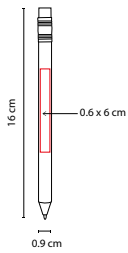

MATERIAL: Plástico
 MEDIDA: 1.2 x 14.5 cm
 ÁREA DE IMPRESIÓN: 1 x 3.5 cm
 TÉCNICA DE IMPRESIÓN: Serigrafía
 TINTA: Gel Azul
 COLORES: A/N/R/V
 COLORES GTM: A/N

A

R

V

N

Bolígrafo tinta gel térmico-sensitiva que se borra con la fricción de la goma. Grip Antiderrapante. Mecanismo pulsador.

GEL 040

BOLÍGRAFO LOIRA

MATERIAL: Plástico
 MEDIDA: 1.2 x 14 cm
 ÁREA DE IMPRESIÓN: 1 x 5 cm Barril / 1 x 3 cm Tapa
 TÉCNICA DE IMPRESIÓN: Serigrafía
 TINTA: Gel Negra
 COLORES: A/N/O/R

O

N

R

A

Bolígrafo tinta gel térmico-sensitiva que se borra con la fricción de la goma, con tapón. Grip antiderrapante.

ECO 035

BOLÍGRAFO ZAMBEZE

MATERIAL: Cartón / Plástico
 MEDIDA: 0.9 x 16 cm
 ÁREA DE IMPRESIÓN: 0.6 x 6 cm
 TÉCNICA DE IMPRESIÓN: Serigrafía
 TINTA: Negra
 COLORES: A/O/R/V
 COLORES GTM: A/O/R/V
 COLORES PAN: A/O/R/V