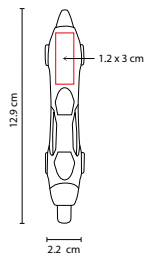

Bolígrafo con figura en el tapón.

SH 1100

BOLÍGRAFO **MASARYK**

MATERIAL: Plástico
 MEDIDA: 1.1 x 14 cm
 ÁREA DE IMPRESIÓN: 0.9 x 4 cm
 TÉCNICA DE IMPRESIÓN: Serigrafía
 TINTA: Negra
 COLORES: A/N/R

A

N

R

Bolígrafo con lámpara y grip antiderrapante. Mecanismo twist. Incluye batería.