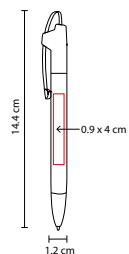

SH 1150

BOLÍGRAFO ILEK

MATERIAL: Plástico
 MEDIDA: 1.1 x 14.2 cm
 ÁREA DE IMPRESIÓN: 0.7 x 4 cm
 TÉCNICA DE IMPRESIÓN: Serigrafía
 TINTA: Negra
 COLORES: A/R/S

R

A

S

Mecanismo twist.

SH 1519

BOLÍGRAFO BOMBAY

MATERIAL: Plástico
 MEDIDA: 1.2 x 13.9 cm
 ÁREA DE IMPRESIÓN: 0.8 x 4.5 cm
 TÉCNICA DE IMPRESIÓN: Serigrafía
 TINTA: Negra
 COLORES: A/N/R

A

R

N

Grip antiderrapante. Mecanismo pulsador.

SH 1070

BOLÍGRAFO CELIO

MATERIAL: Plástico / Clip Metálico
 MEDIDA: 1.2 x 14.4 cm
 ÁREA DE IMPRESIÓN: 0.9 x 4 cm
 TÉCNICA DE IMPRESIÓN: Serigrafía
 TINTA: Negra
 COLORES: A/G/N/R/S

 COLORES PAN: N/S

G

N

A

R

S