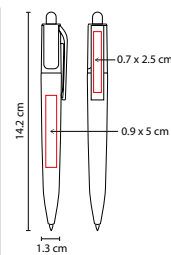

MATERIAL: Plástico
 MEDIDA: 1.2 x 13.5 cm
 ÁREA DE IMPRESIÓN: 1 x 3.5 cm Barril / 0.5 x 2 cm Clip
 TÉCNICA DE IMPRESIÓN: Serigrafía

TINTA: Gel Negra
 COLORES: A/B/N/R

COLORES GTM: A/N/R

B

R

A

N

Grip antiderrapante. Mecanismo pulsador.

GEL 010

BOLÍGRAFO JARKOV

MATERIAL: Plástico
 MEDIDA: 14.4 x 1 cm
 ÁREA DE IMPRESIÓN: 0.8 x 2.5 cm
 TÉCNICA DE IMPRESIÓN: Serigrafía

TINTA: Gel Azul
 COLORES: A/N/R/V

R

V

A

N

Grip antiderrapante. Mecanismo pulsador.

GEL 020

BOLÍGRAFO ALIS

MATERIAL: Plástico
 MEDIDA: 1.3 x 14.2 cm
 ÁREA DE IMPRESIÓN: 0.9 x 5 cm Barril / 0.7 x 2.5 cm Clip
 TÉCNICA DE IMPRESIÓN: Serigrafía / Tampografía