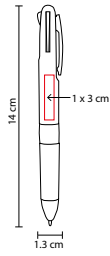

R

A

B

Incluye cordón. Mecanismo twist.

SH 1215

BOLÍGRAFO 3 EN 1 SMOKE

MATERIAL: Plástico
 MEDIDA: 1.3 x 14 cm
 ÁREA DE IMPRESIÓN: 1 x 3 cm
 TÉCNICA DE IMPRESIÓN: Serigrafía

TINTA: Azul / Negra / Roja
 COLORES: A/N/R
 COLORES GTM: A/N/R