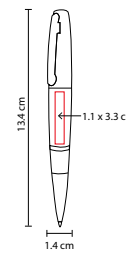

A

B

R

Bolígrafo spinner. Mecanismo pulsador.

SH 2440

BOLÍGRAFO SPINNER HOPPY

MATERIAL: Plástico
 MEDIDA: 1.5 x 13.5 cm Bolígrafo / 5 cm Diámetro Spinner
 ÁREA DE IMPRESIÓN: 1.2 x 3.5 cm
 TÉCNICA DE IMPRESIÓN: Serigrafía
 TINTA: Negra
 COLORES: A/AC/B/O/R/V

ZEGNO®
ESCRITURA

Bolígrafo USB de 4 GB. Terminado rubber. Mecanismo twist. Incluye estuche.

SH 1920

BOLÍGRAFO USB **ELZ**

MATERIAL: Acero Inoxidable
 MEDIDA: 1.4 x 13.8 cm
 ÁREA DE IMPRESIÓN: 0.5 x 3 cm
 TÉCNICA DE IMPRESIÓN: Láser / Serigrafía
 CAPACIDAD: 8 GB
 TINTA: Negra
 COLORES: Plata
 COLORES GTM: Plata
 COLORES PAN: Plata

ZEGNO®
ESCRITURA

BOLÍGRAFO

Bolígrafo USB de 8 GB. Memoria USB con función OTG para transferencia de información entre dispositivos. Compatibilidad USB/Micro USB. Mecanismo twist. Incluye estuche.

USB 05

BOLÍGRAFO USB **STERRA**

MATERIAL: Aleación Cobre
 MEDIDA: 1.4 x 13.4 cm
 ÁREA DE IMPRESIÓN: 1.1 x 3.3 cm
 TÉCNICA DE IMPRESIÓN:
 Grabado Espejo / Serigrafía
 CAPACIDAD: 4 GB
 TINTA: Negra
 COLORES: Gris Oxford

Bolígrafo USB de 4 GB. Mecanismo twist. Incluye estuche y repuesto metálico.