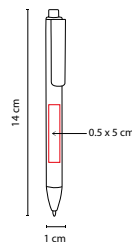

 COLORES GTM: Amarillo
 COLORES PAN: Amarillo

Bolígrafo y marcatexto con tapón. Material Eco-Friendly.

ECO 025

BOLÍGRAFO MATOBO

MATERIAL: Cartón / Plástico
 MEDIDA: 1 x 14 cm
 ÁREA DE IMPRESIÓN: 0.5 x 5 cm
 TÉCNICA DE IMPRESIÓN: Serigrafía
 TINTA: Negra
 COLORES: A/O/R/V