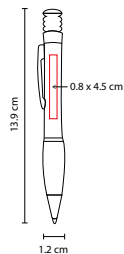

SH 1150

BOLÍGRAFO ILEK

MATERIAL: Plástico
 MEDIDA: 1.1 x 14.2 cm
 ÁREA DE IMPRESIÓN: 0.7 x 4 cm
 TÉCNICA DE IMPRESIÓN: Serigrafía
 TINTA: Negra
 COLORES: A/R/S

R

A

S

Mecanismo twist.

SH 1519

BOLÍGRAFO BOMBAY

MATERIAL: Plástico
 MEDIDA: 1.2 x 13.9 cm
 ÁREA DE IMPRESIÓN: 0.8 x 4.5 cm
 TÉCNICA DE IMPRESIÓN: Serigrafía
 TINTA: Negra
 COLORES: A/N/R

A

R

N

Grip antiderrapante. Mecanismo pulsador.

SH 1070

BOLÍGRAFO CELIO

MATERIAL: Plástico / Clip Metálico
 MEDIDA: 1.2 x 14.4 cm
 ÁREA DE IMPRESIÓN: 0.9 x 4 cm
 TÉCNICA DE IMPRESIÓN: Serigrafía
 TINTA: Negra
 COLORES: A/G/N/R/S

 COLORES PAN: N/S

G

N

A

R

S