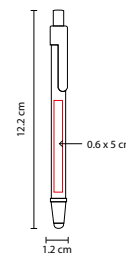

Z E G N O®
E S C R I T U R A

EST 090

SET FAYUN

MATERIAL: Aluminio

MEDIDA: 1.2 x 13.5 cm Ballpoint / 1.2 x 13 cm Roller Pen

ÁREA DE IMPRESIÓN: 0.8 x 4.5 Ballpoint / 0.8 x 6 Rollerpen

TÉCNICA DE IMPRESIÓN: Grabado Espejo / Serigrafía

TINTA: Negra

COLORES: Gris

Set de bolígrafo ballpoint y roller pen. Incluye estuche.

SH 1875

BOLÍGRAFO NARA

MATERIAL: Plástico

MEDIDA: 1.4 x 14.5 cm

ÁREA DE IMPRESIÓN: 1 x 6.5 cm

TÉCNICA DE IMPRESIÓN: Serigrafía

TINTA: Negra

COLORES: Gris

Bolígrafo con touch screen. Incluye 2 diferentes puntas de desarmador (1 punta de cruz y 1 punta plana).

SH 1830

BOLÍGRAFO KAEDI

MATERIAL: Plástico

MEDIDA: 1.2 x 12.2 cm

ÁREA DE IMPRESIÓN: 0.6 x 5 cm

TÉCNICA DE IMPRESIÓN: Serigrafía

TINTA: Negra

COLORES: Plata

COLORES GTM: Plata
 COLORES PAN: Plata

Bolígrafo con touch screen. Mecanismo pulsador.