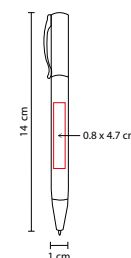

MATERIAL: Plástico
 MEDIDA: 1.2 x 14.5 cm
 ÁREA DE IMPRESIÓN: 0.7 x 5 cm Barril / 0.5 x 3 cm Clip
 TÉCNICA DE IMPRESIÓN: Serigrafía
 TINTA: Negra
 COLORES: A/G/R/V

 COLORES GTM: A/G/R

 COLORES PAN: A/G/R

A

G

R

V

SH 1095

BOLÍGRAFO EKHOR

MATERIAL: Plástico
 MEDIDA: 1 x 14 cm
 ÁREA DE IMPRESIÓN: 0.8 x 4.7 cm
 TÉCNICA DE IMPRESIÓN: Serigrafía
 TINTA: Negra
 COLORES: A/N/O/R/V

 COLORES PAN: A/N