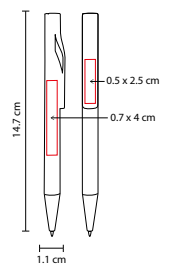

SH 1770

BOLÍGRAFO KADIAN

MATERIAL: Plástico
MEDIDA: 1.1 x 14.7 cm
ÁREA DE IMPRESIÓN: 0.7 x 4 cm Barril / 0.5 x 2.5 cm Clip
TÉCNICA DE IMPRESIÓN: Serigrafía
TINTA: Negra
COLORES: A/B/R/V

R