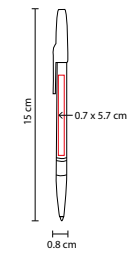

BOLÍGRAFO ARROW

MATERIAL: Plástico

MEDIDA: 0.8 x 15 cm

ÁREA DE IMPRESIÓN: 0.7 x 5.7 cm

TÉCNICA DE IMPRESIÓN: Serigrafía

TINTA: Negra

COLORES: A/AC/B/M/N/O/P/R/V/Y

 COLORES GTM: A/AC/B/M/N/O/P/R/V/Y