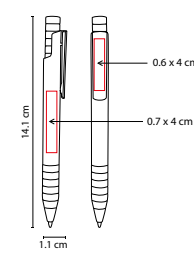

SH 2105

BOLÍGRAFO SOSVA

MATERIAL: Plástico
MEDIDA: 1.1 x 14.1 cm
ÁREA DE IMPRESIÓN: 0.7 x 4 cm
Barril / 0.6 x 4 cm Clip
TÉCNICA DE IMPRESIÓN: Serigrafía
TINTA: Negra
COLORES: A/D/G/R

D