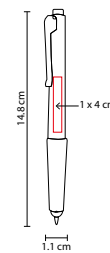

SH 1845

BOLÍGRAFO CENIT

MATERIAL: Aluminio

MEDIDA: 1.1 x 14 cm

ÁREA DE IMPRESIÓN: 0.9 x 4 cm

TÉCNICA DE IMPRESIÓN: Láser / Serigrafía

TINTA: Negra

COLORES: A/G

COLORES GTM: A/G

COLORES PAN: A/G

SH 2310

BOLÍGRAFO LINX

MATERIAL: Aluminio

MEDIDA: 1.1 x 13.6 cm

ÁREA DE IMPRESIÓN: 0.5 x 3 cm

TÉCNICA DE IMPRESIÓN: Láser / Serigrafía

TINTA: Negra

COLORES: A/G/R

ZEGNO®
ESCRITURA

SH 1015

BOLÍGRAFO GLIT

MATERIAL: Plástico

MEDIDA: 1.1 x 14.8 cm

ÁREA DE IMPRESIÓN: 1 x 4 cm

TÉCNICA DE IMPRESIÓN: Serigrafía

TINTA: Negra

COLORES: A/G/R/S

COLORES GTM: A/G/R/S