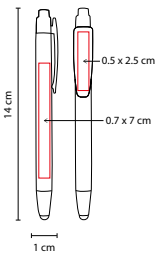

ECO 035

BOLÍGRAFO ZAMBEZE

MATERIAL: Cartón / Plástico
 MEDIDA: 0.9 x 16 cm
 ÁREA DE IMPRESIÓN: 0.6 x 6 cm
 TÉCNICA DE IMPRESIÓN: Serigrafía
 TINTA: Negra
 COLORES: A/O/R/V
 COLORES GTM: A/O/R/V
 COLORES PAN: A/O/R/V

A

O

V

R

Material Eco-Friendly. Mecanismo pulsador.

ECO 020

BOLÍGRAFO BIO

MATERIAL: Cartón / Plástico
 MEDIDA: 1 x 14 cm
 ÁREA DE IMPRESIÓN: 0.7 x 7 cm Barril / 0.5 x 2.5 cm Clip
 TÉCNICA DE IMPRESIÓN: Serigrafía
 TINTA: Negra
 COLORES: A/B/O/R/V
 COLORES GTM: A/B/O/R/V
 COLORES PAN: A/B/R/V