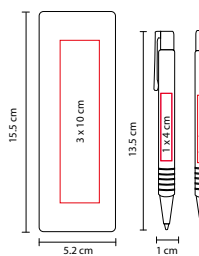

MATERIAL: Aluminio
 MEDIDA: 1.3 x 14 cm
 ÁREA DE IMPRESIÓN: 0.6 x 5 cm
 TÉCNICA DE IMPRESIÓN: Láser / Serigrafía
 TINTA: Negra
 COLORES: B/S

- COLORES GTM: Plata
 COLORES PAN: Plata

BOLÍGRAFO

LAPICERA

S

B

Bolígrafo y lapicera 0.5 mm. Mecanismo pulsador en clip. Incluye estuche.