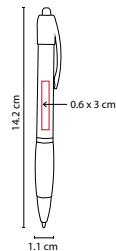

MEDIDA: 0.8 x 15.1 cm

ÁREA DE IMPRESIÓN: 0.5 x 7 cm

TÉCNICA DE IMPRESIÓN: Serigrafía

TINTA: Negra

COLORES: A/B/M/N/O/P/R/V

COLORES GTM: A/B/P/R/V

COLORES PAN: A/B/R/V

Bolígrafo con tapón.

SH 9010

BOLÍGRAFO CLIP UP

MATERIAL: Plástico

MEDIDA: 1.4 x 13.5 cm

ÁREA DE IMPRESIÓN: 1 x 4.6 cm Barril / 0.8 x 3.3 cm Clip

TÉCNICA DE IMPRESIÓN: Serigrafía

TINTA: Negra

COLORES: A/AC/M/N/O/P/R/S/V/Y

COLORES PAN: A/N/R/S/V

Mecanismo twist para ocultar el clip.

SH 2075

BOLÍGRAFO GLACIER

MATERIAL: Plástico
 MEDIDA: 1.1 x 14.2 cm
 ÁREA DE IMPRESIÓN: 0.6 x 3 cm
 TÉCNICA DE IMPRESIÓN: Serigrafía
 TINTA: Negra
 COLORES: A/O/R/V/Y

A

O

V

Y

R

SH 1530

BOLÍGRAFO DESTINY

MATERIAL: Plástico
 MEDIDA: 1.2 x 13.8 cm
 ÁREA DE IMPRESIÓN: 0.9 x 4.5 cm Barril / 0.6 x 3.5 cm Clip
 TÉCNICA DE IMPRESIÓN: Serigrafía
 TINTA: Negra
 COLORES: A/N/O/P/R/V
 COLORES GTM: A/N/O/P/R/V
 COLORES PAN: A/N/P/R/V