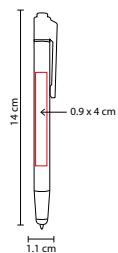

SH 1845

BOLÍGRAFO CENIT

MATERIAL: Aluminio

MEDIDA: 1.1 x 14 cm

ÁREA DE IMPRESIÓN: 0.9 x 4 cm

TÉCNICA DE IMPRESIÓN: Láser / Serigrafía

TINTA: Negra

COLORES: A/G

COLORES GTM: A/G

COLORES PAN: A/G

A