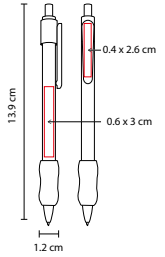

MATERIAL: Plástico
 MEDIDA: 0.8 x 14.8 cm
 ÁREA DE IMPRESIÓN: 0.7 x 5.5 cm
 TÉCNICA DE IMPRESIÓN: Serigrafía

TINTA: Negra

COLORES: A/AC/B/N/O/R/V/Y

 COLORES GTM: A/AC/B/N/O/R/V

 COLORES PAN: A/AC/B/N/R/V

SH 1705

A

R V N O

Mecanismo pulsador.

SH 1065

BOLÍGRAFO NAVIA

MATERIAL: Plástico
 MEDIDA: 1.2 x 13.9 cm
 ÁREA DE IMPRESIÓN: 0.6 x 3 cm Barril / 0.4 x 2.6 cm Clip
 TÉCNICA DE IMPRESIÓN: Serigrafía
 TINTA: Negra
 COLORES: A/M/N/O/R/V
 COLORES GTM: A/M/R/V