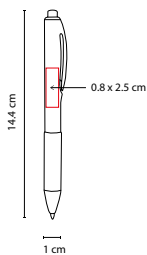

MATERIAL: Plástico
 MEDIDA: 1.2 x 13.5 cm
 ÁREA DE IMPRESIÓN: 1 x 3.5 cm Barril / 0.5 x 2 cm Clip
 TÉCNICA DE IMPRESIÓN: Serigrafía

TINTA: Gel Negra
 COLORES: A/B/N/R

COLORES GTM: A/N/R

B

R

A

N

Grip antiderrapante. Mecanismo pulsador.

GEL 010

BOLÍGRAFO JARKOV

MATERIAL: Plástico
 MEDIDA: 14.4 x 1 cm
 ÁREA DE IMPRESIÓN: 0.8 x 2.5 cm
 TÉCNICA DE IMPRESIÓN: Serigrafía

TINTA: Gel Azul
 COLORES: A/N/R/V

R

V

A

N