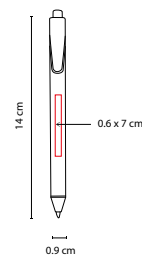

SH 2920

BOLÍGRAFO E-VENTI

MATERIAL: Plástico
MEDIDA: 1.3 x 13.5 cm
ÁREA DE IMPRESIÓN: 0.4 x 3 cm Barril / 0.6 x 4 cm Clip
TÉCNICA DE IMPRESIÓN: Serigrafía
TINTA: Negra
COLORES: AT/BT/OT/RT/VT

Hecho en Italia. Mecanismo pulsador.

SH 1405

BOLÍGRAFO KIVU

MATERIAL: Plástico
MEDIDA: 1.3 x 13.5 cm
ÁREA DE IMPRESIÓN: 1 x 6 cm
TÉCNICA DE IMPRESIÓN: Serigrafía
TINTA: Negra

COLORES: Blanco Sólido / AT/RT/VT/YT Translúcidos
COLORES GTM: Blanco Sólido / AT/RT/VT/YT Translúcidos
COLORES PAN: Blanco Sólido / AT/RT Translúcidos

Mecanismo pulsador.

SH 2470

BOLÍGRAFO DEBRECEN

MATERIAL: Plástico
MEDIDA: 0.9 x 14 cm
ÁREA DE IMPRESIÓN: 0.6 x 7 cm
TÉCNICA DE IMPRESIÓN: Serigrafía
TINTA: Negra

COLORES: A/G/R
COLORES PAN: A/G/R

Mecanismo pulsador.