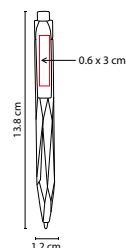

B

Y

Bolígrafo con tapón.

SH 2225

BOLÍGRAFO LUSAKA

MATERIAL: Plástico
 MEDIDA: 0.8 x 13.8 cm
 ÁREA DE IMPRESIÓN: 0.4 x 4 cm
 TÉCNICA DE IMPRESIÓN: Serigrafía
 TINTA: Negra
 COLORES: A/N/O/P/R/V

R

A

O

V

P

N

SH 2045

BOLÍGRAFO ALSAFI

MATERIAL: Plástico
 MEDIDA: 1.2 x 13.8 cm
 ÁREA DE IMPRESIÓN: 0.6 x 3 cm Clip
 TÉCNICA DE IMPRESIÓN: Serigrafía
 TINTA: Negra
 COLORES: A/B/R/V

COLORES GTM: A/B/R/V