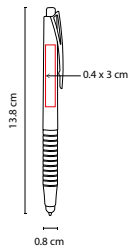

MATERIAL: Plástico
 MEDIDA: 1.3 x 14 cm
 ÁREA DE IMPRESIÓN: 0.7 x 2.5 cm
 TÉCNICA DE IMPRESIÓN: Serigrafía
 TINTA: Azul
 COLORES: A/B/O/V

 COLORES GTM: Blanco
 COLORES PAN: Blanco

O

B

A

V

Bolígrafo con touch screen y marcatexto. Mecanismo pulsador.

SH 2250

BOLÍGRAFO HISWA

MATERIAL: Plástico
 MEDIDA: 0.8 x 13.8 cm
 ÁREA DE IMPRESIÓN: 0.4 x 3 cm
 TÉCNICA DE IMPRESIÓN: Serigrafía
 TINTA: Negra
 COLORES: A/B/O/R/V

 COLORES GTM: A/B/R

V

R

B

O