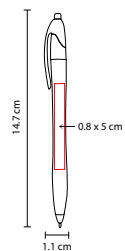

SH 1123

BOLÍGRAFO VIKINGO

MATERIAL: Plástico

MEDIDA: 1.1 x 14.7 cm

ÁREA DE IMPRESIÓN: 0.8 x 5 cm

TÉCNICA DE IMPRESIÓN: Serigrafía

TINTA: Negra

COLORES: A/AC/N/O/R/V/Y

COLORES GTM: AC/N/R

COLORES PAN: A/N/O/R/V

V