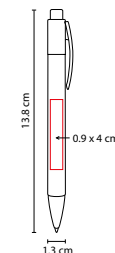

ECO 015

BOLÍGRAFO KATMAI

MATERIAL: Cartón / Plástico
MEDIDA: 1 x 14.2 cm
ÁREA DE IMPRESIÓN: 0.6 x 6 cm
TÉCNICA DE IMPRESIÓN: Serigrafía
TINTA: Negra
COLORES: Amarillo

COLORES GTM: Amarillo
COLORES PAN: Amarillo

ECO 025

BOLÍGRAFO MATOBO

MATERIAL: Cartón / Plástico
MEDIDA: 1 x 14 cm
ÁREA DE IMPRESIÓN: 0.5 x 5 cm
TÉCNICA DE IMPRESIÓN: Serigrafía
TINTA: Negra
COLORES: A/O/R/V

V

A

O

R

Material Eco-Friendly. Mecanismo pulsador.

ECO 030

BOLÍGRAFO LANZ

MATERIAL: Cartón / Plástico
MEDIDA: 1.3 x 13.8 cm
ÁREA DE IMPRESIÓN: 0.9 x 4 cm
TÉCNICA DE IMPRESIÓN: Serigrafía
TINTA: Negra
COLORES: A/O/R/V

COLORES GTM: A/R/V
COLORES PAN: A/R/V

R

O

V

A