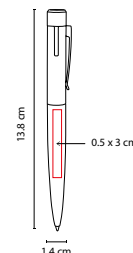

SH 1920

BOLÍGRAFO USB **ELZ**

MATERIAL: Acero Inoxidable
MEDIDA: 1.4 x 13.8 cm
ÁREA DE IMPRESIÓN: 0.5 x 3 cm
TÉCNICA DE IMPRESIÓN: Láser / Serigrafía
CAPACIDAD: 8 GB
TINTA: Negra
COLORES: Plata
COLORES GTM: Plata
COLORES PAN: Plata

ZEGNO®
ESCRITURA