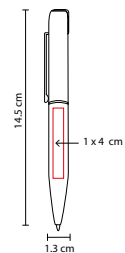

SH 1255

BOLÍGRAFO USB **LORIEEN**

MATERIAL: Acero Inoxidable
MEDIDA: 1.3 x 14.5 cm
ÁREA DE IMPRESIÓN: 1 x 4 cm
TÉCNICA DE IMPRESIÓN: Grabado Espejo
CAPACIDAD: 4 GB
TINTA: Negra
COLORES: Negro

ZEGNO®
ESCRITURA

Bolígrafo USB de 4 GB. Terminado rubber. Mecanismo twist. Incluye estuche.