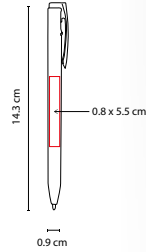

BOLÍGRAFOS DE PLÁSTICO

SH 3535

BOLÍGRAFO OPORTO

MATERIAL: Plástico

MEDIDA: 0.9 x 14.3 cm

ÁREA DE IMPRESIÓN: 0.8 x 5.5 cm

TÉCNICA DE IMPRESIÓN: Serigrafía

TINTA: Negra

COLORES: A/O/R/V

V