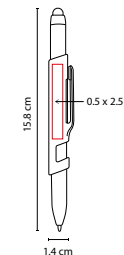

SH 2860

BOLÍGRAFO **DENEB**

MATERIAL: Plástico
MEDIDA: 1.4 x 15.8 cm
ÁREA DE IMPRESIÓN: 0.5 x 2.5 cm
TÉCNICA DE IMPRESIÓN: Serigrafía
TINTA: Negra
COLORES: A/B/R/S/V

R

Bolígrafo con touch screen y base para smartphone. Terminado rubber.