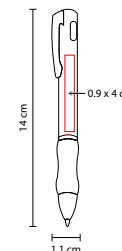

Mecanismo pulsador.

SH 2005

BOLÍGRAFO **PROFESSION**

MATERIAL: Plástico
 MEDIDA: 3.1 x 16 cm
 ÁREA DE IMPRESIÓN: 0.7 x 8 cm Barril /
 1.3 x 0.7 cm Figura
 TÉCNICA DE IMPRESIÓN: Serigrafía
 TINTA: Negra
 COLORES: Blanco

Bolígrafo con figura en el tapón.

SH 1100

BOLÍGRAFO **MASARYK**

MATERIAL: Plástico
 MEDIDA: 1.1 x 14 cm
 ÁREA DE IMPRESIÓN: 0.9 x 4 cm
 TÉCNICA DE IMPRESIÓN: Serigrafía
 TINTA: Negra
 COLORES: A/N/R

A

N

R

Bolígrafo con lámpara y grip antiderrapante. Mecanismo twist. Incluye batería.