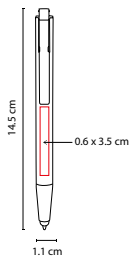

A

B

R

Bolígrafo spinner. Mecanismo pulsador.

SH 2440

BOLÍGRAFO SPINNER HOPPY

MATERIAL: Plástico
 MEDIDA: 1.5 x 13.5 cm Bolígrafo / 5 cm Diámetro Spinner
 ÁREA DE IMPRESIÓN: 1.2 x 3.5 cm
 TÉCNICA DE IMPRESIÓN: Serigrafía
 TINTA: Negra
 COLORES: A/AC/B/O/R/V

ZEGNO®
ESCRITURA

Bolígrafo USB de 4 GB. Terminado rubber. Mecanismo twist. Incluye estuche.

SH 1920

BOLÍGRAFO USB **ELZ**

MATERIAL: Acero Inoxidable
 MEDIDA: 1.4 x 13.8 cm
 ÁREA DE IMPRESIÓN: 0.5 x 3 cm
 TÉCNICA DE IMPRESIÓN: Láser / Serigrafía
 CAPACIDAD: 8 GB
 TINTA: Negra
 COLORES: Plata
 COLORES GTM: Plata
 COLORES PAN: Plata

ZEGNO®
ESCRITURA

BOLÍGRAFO

Bolígrafo USB de 8 GB. Memoria USB con función OTG para transferencia de información entre dispositivos. Compatibilidad USB/Micro USB. Mecanismo twist. Incluye estuche.

USB 05

BOLÍGRAFO USB **STERRA**

MATERIAL: Aleación Cobre
 MEDIDA: 1.4 x 13.4 cm
 ÁREA DE IMPRESIÓN: 1.1 x 3.3 cm
 TÉCNICA DE IMPRESIÓN:
 Grabado Espejo / Serigrafía
 CAPACIDAD: 4 GB
 TINTA: Negra
 COLORES: Gris Oxford

Bolígrafo USB de 4 GB. Mecanismo twist. Incluye estuche y repuesto metálico.