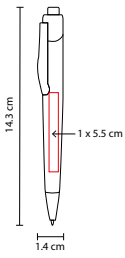

SH 2550

BOLÍGRAFO SONIX

MATERIAL: Plástico
MEDIDA: 1.4 x 14.3 cm
ÁREA DE IMPRESIÓN: 1 x 5.5 cm
TÉCNICA DE IMPRESIÓN: Serigrafía
TINTA: Negra
COLORES: A/O/R/V
COLORES GTM: A/R
COLORES PAN: A/O/R/V

SH 1005

BOLÍGRAFO SCRIPT

MATERIAL: Plástico
MEDIDA: 1.2 x 13.5 cm
ÁREA DE IMPRESIÓN: 1 x 3.5 cm
TÉCNICA DE IMPRESIÓN: Serigrafía
TINTA: Negra
COLORES: A/N/O/R/V
COLORES GTM: A/R/V
COLORES PAN: A/N/R/V

SH 2100

BOLÍGRAFO LACEY

MATERIAL: Plástico
MEDIDA: 1.3 x 13.9 cm
ÁREA DE IMPRESIÓN: 0.9 x 5.2 cm
TÉCNICA DE IMPRESIÓN: Serigrafía
TINTA: Negra
COLORES: A/N/O/R/V
COLORES GTM: A/N/R/V
COLORES PAN: A/N/R/V

R

O

A

V

Mecanismo pulsador.

O

A

R

V

N

Mecanismo twist.

A

O

N

V

R

Mecanismo twist.