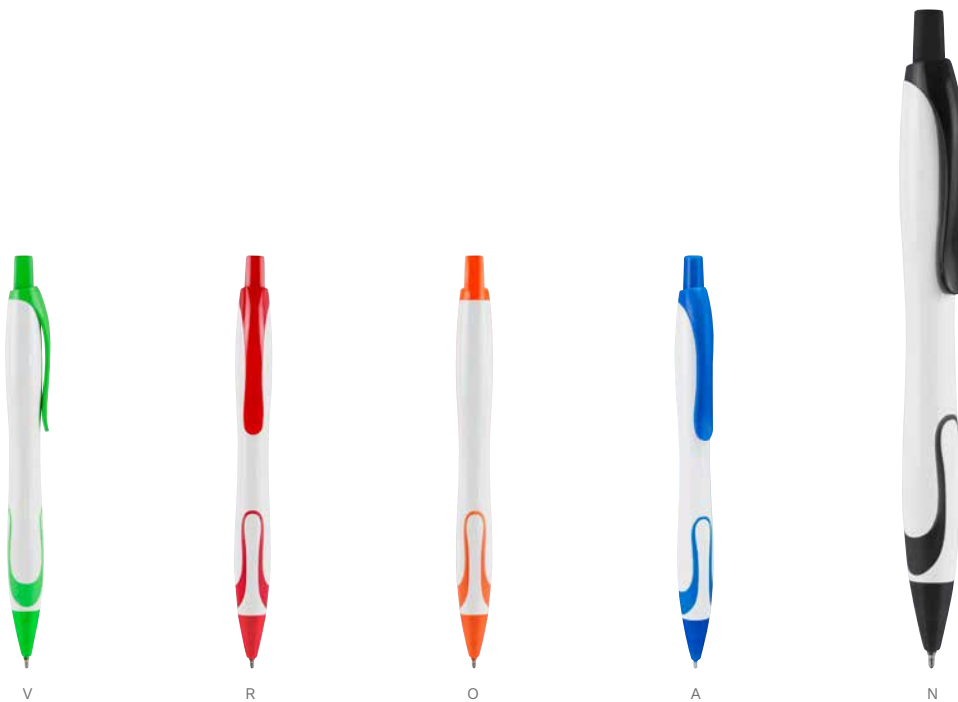

V

R

O

A

N

Mecanismo pulsador.