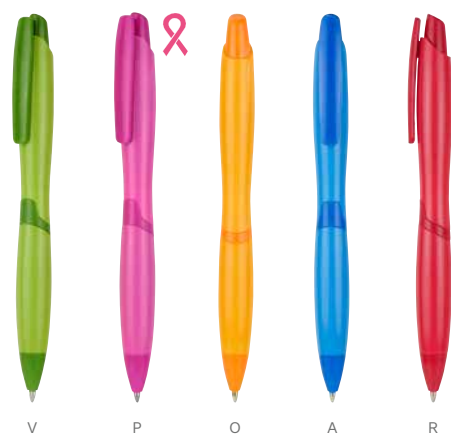

V

P

O

A

R

SH 2415

BOLÍGRAFO ILLER

MATERIAL: Plástico

MEDIDA: 1.3 x 13.5 cm

ÁREA DE IMPRESIÓN: 0.5 x 3.5 cm

TÉCNICA DE IMPRESIÓN: Serigrafía

TINTA: Negra

COLORES: A/G/R/S/V

COLORES GTM: G/S

COLORES PAN: A/G/S

G