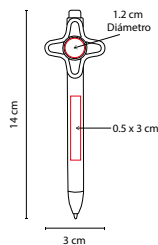

SH 8000

BOLÍGRAFO CAR

MATERIAL: Plástico
MEDIDA: 2.2 x 12.9 cm
ÁREA DE IMPRESIÓN: 1.2 x 3 cm
TÉCNICA DE IMPRESIÓN: Serigrafía
TINTA: Negra
COLORES: Plata

SH 2460

BOLÍGRAFO BOUVET

MATERIAL: Plástico
MEDIDA: 3 x 14 cm
ÁREA DE IMPRESIÓN: 0.5 x 3 cm Barril / 1.2 cm Diámetro
TÉCNICA DE IMPRESIÓN: Goteado en Resina / Serigrafía
TINTA: Negra
COLORES: A/B/R
COLORES PAN: A/B/R

SH 2440

BOLÍGRAFO SPINNER HOPPY

MATERIAL: Plástico
MEDIDA: 1.5 x 13.5 cm Bolígrafo / 5 cm Diámetro Spinner
ÁREA DE IMPRESIÓN: 1.2 x 3.5 cm
TÉCNICA DE IMPRESIÓN: Serigrafía
TINTA: Negra
COLORES: A/AC/B/O/R/V