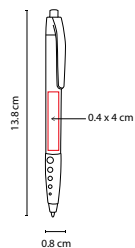

BOLÍGRAFO ARROW

MATERIAL: Plástico

MEDIDA: 0.8 x 15 cm

ÁREA DE IMPRESIÓN: 0.7 x 5.7 cm

TÉCNICA DE IMPRESIÓN: Serigrafía

TINTA: Negra

COLORES: A/AC/B/M/N/O/P/R/V/Y

 COLORES GTM: A/AC/B/M/N/O/P/R/V/Y

B

Y

Bolígrafo con tapón.

SH 2225

BOLÍGRAFO LUSAKA

MATERIAL: Plástico
 MEDIDA: 0.8 x 13.8 cm
 ÁREA DE IMPRESIÓN: 0.4 x 4 cm
 TÉCNICA DE IMPRESIÓN: Serigrafía
 TINTA: Negra
 COLORES: A/N/O/P/R/V

R

A

O

V

P

N

SH 2045

BOLÍGRAFO ALSAFI

MATERIAL: Plástico
 MEDIDA: 1.2 x 13.8 cm
 ÁREA DE IMPRESIÓN: 0.6 x 3 cm Clip
 TÉCNICA DE IMPRESIÓN: Serigrafía
 TINTA: Negra
 COLORES: A/B/R/V

COLORES GTM: A/B/R/V