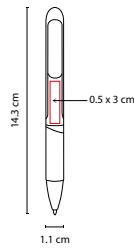

BOLÍGRAFO CELIO

MATERIAL: Plástico / Clip Metálico
 MEDIDA: 1.2 x 14.4 cm
 ÁREA DE IMPRESIÓN: 0.9 x 4 cm
 TÉCNICA DE IMPRESIÓN: Serigrafía
 TINTA: Negra
 COLORES: A/G/N/R/S

 COLORES PAN: N/S

G

N

A

R

S

SH 2035

BOLÍGRAFO OTARA

MATERIAL: Plástico
 MEDIDA: 1.2 x 14.5 cm
 ÁREA DE IMPRESIÓN: 0.6 x 7 cm Barril / 0.6 x 4 cm Clip
 TÉCNICA DE IMPRESIÓN: Serigrafía
 TINTA: Negra
 COLORES: A/G/R

COLORES GTM: A/G/R
 COLORES PAN: A/G/R

A

G

R

Mecanismo pulsador.

SH 2260

BOLÍGRAFO EFFIE

MATERIAL: Plástico
 MEDIDA: 1.1 x 14.3 cm
 ÁREA DE IMPRESIÓN: 0.5 x 3 cm
 TÉCNICA DE IMPRESIÓN: Serigrafía
 TINTA: Negra
 COLORES: A/G/R

R