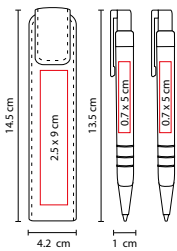

ÁREA DE IMPRESIÓN: 1 x 6 cm

TÉCNICA DE IMPRESIÓN: Serigrafía

COLORES: Amarillo

EST 030

SET DURHAM

MATERIAL: Plástico

MEDIDA: 0.9 x 12.6 cm Bolígrafo /

6 x 14 cm Estuche

ÁREA DE IMPRESIÓN: 0.6 x 5.7 cm Bolígrafo /

3.3 x 9.7 cm Estuche

TÉCNICA DE IMPRESIÓN: Serigrafía

TINTA: Azul / Roja

COLORES: Blanco con Gris

LAPICERA
BOLÍGRAFO TINTA AZUL BOLÍGRAFO TINTA ROJA

Incluye lapicera 0.5 mm y bolígrafos tinta azul y roja.