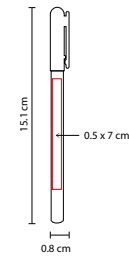

SH 1790

BOLÍGRAFO LISTER

MATERIAL: Plástico

MEDIDA: 0.8 x 15.1 cm

ÁREA DE IMPRESIÓN: 0.5 x 7 cm

TÉCNICA DE IMPRESIÓN: Serigrafía

TINTA: Negra

COLORES: A/B/M/N/O/P/R/V

COLORES GTM: A/B/P/R/V

COLORES PAN: A/B/R/V

Bolígrafo con tapón.