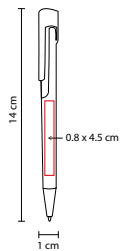

MATERIAL: Plástico
 MEDIDA: 1.2 x 14.5 cm
 ÁREA DE IMPRESIÓN: 0.7 x 5 cm Barril / 0.5 x 3 cm Clip
 TÉCNICA DE IMPRESIÓN: Serigrafía
 TINTA: Negra
 COLORES: A/G/R/V

 COLORES GTM: A/G/R

 COLORES PAN: A/G/R

A

G

R

V

SH 1095

BOLÍGRAFO EKHOR

MATERIAL: Plástico
 MEDIDA: 1 x 14 cm
 ÁREA DE IMPRESIÓN: 0.8 x 4.7 cm
 TÉCNICA DE IMPRESIÓN: Serigrafía
 TINTA: Negra
 COLORES: A/N/O/R/V

 COLORES PAN: A/N

SH 1025

BOLÍGRAFO TRENDY

MATERIAL: Plástico
 MEDIDA: 1 x 14 cm
 ÁREA DE IMPRESIÓN: 0.8 x 4.5 cm
 TÉCNICA DE IMPRESIÓN: Serigrafía
 TINTA: Negra
 COLORES: A/M/O/R/S/V Metalizados

V

R

M

O

S