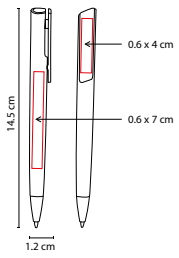

BOLÍGRAFO CELIO

MATERIAL: Plástico / Clip Metálico
 MEDIDA: 1.2 x 14.4 cm
 ÁREA DE IMPRESIÓN: 0.9 x 4 cm
 TÉCNICA DE IMPRESIÓN: Serigrafía
 TINTA: Negra
 COLORES: A/G/N/R/S

 COLORES PAN: N/S

G

N

A

R

S

SH 2105

BOLÍGRAFO SOSVA

MATERIAL: Plástico
 MEDIDA: 1.1 x 14.1 cm
 ÁREA DE IMPRESIÓN: 0.7 x 4 cm
 Barril / 0.6 x 4 cm Clip
 TÉCNICA DE IMPRESIÓN: Serigrafía
 TINTA: Negra
 COLORES: A/D/G/R

D

G

A

R

Grip antiderrapante. Mecanismo pulsador.