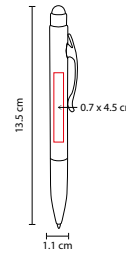

SH 2580

BOLÍGRAFO **TATIN**

MATERIAL: Aluminio
MEDIDA: 1 x 13.2 cm
ÁREA DE IMPRESIÓN: 0.6 x 3 cm
TÉCNICA DE IMPRESIÓN: Láser / Serigrafía
TINTA: Negra
COLORES: A/B/R

R

B

A

Bolígrafo con touch screen. Mecanismo twist. Incluye estuche.