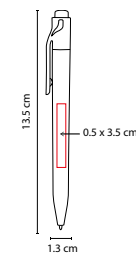

SH 2015

BOLÍGRAFO HOLI-HOLY

MATERIAL: Plástico

MEDIDA: 1.1 x 14.3 cm

ÁREA DE IMPRESIÓN: 0.6 x 5 cm Barril / 0.5 x 3.5 cm Clip

TÉCNICA DE IMPRESIÓN: Serigrafía

TINTA: Azul

COLORES: A/B/N/O/P/R/V/Y

COLORES PAN: A/B/R/V

O

Y

A

V

N

B

R

P

SH 2410

BOLÍGRAFO KORAB

MATERIAL: Plástico

MEDIDA: 1.1 x 13 cm

ÁREA DE IMPRESIÓN: 0.5 x 2.5 cm

TÉCNICA DE IMPRESIÓN: Serigrafía

TINTA: Negra

COLORES: A/M/O/P/R/V

COLORES PAN: A/R/V

M

V

P

O

A

R

SH 2415

BOLÍGRAFO ILLER

MATERIAL: Plástico

MEDIDA: 1.3 x 13.5 cm

ÁREA DE IMPRESIÓN: 0.5 x 3.5 cm

TÉCNICA DE IMPRESIÓN: Serigrafía

TINTA: Negra

COLORES: A/G/R/S/V

COLORES GTM: G/S

COLORES PAN: A/G/S

G

A

V

R

S

Mecanismo pulsador.

Mecanismo pulsador.

Mecanismo pulsador.