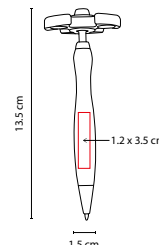

A

B

R

Bolígrafo spinner. Mecanismo pulsador.

SH 2440

BOLÍGRAFO SPINNER HOPPY

MATERIAL: Plástico
 MEDIDA: 1.5 x 13.5 cm Bolígrafo / 5 cm Diámetro Spinner
 ÁREA DE IMPRESIÓN: 1.2 x 3.5 cm
 TÉCNICA DE IMPRESIÓN: Serigrafía
 TINTA: Negra
 COLORES: A/AC/B/O/R/V