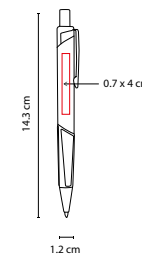

RQ 220

BOLÍGRAFO OPAVA

MATERIAL: Acero Inoxidable

MEDIDA: 1.7 x 14 cm

ÁREA DE IMPRESIÓN: 1 x 3.0 cm

TÉCNICA DE IMPRESIÓN: Grabado Espejo / Serigrafía

TINTA: Negra

COLORES: Negro

ZEGNO®
ESCRITURA

Mecanismo twist. Incluye estuche.

RQ 600

BOLÍGRAFO BARETI

MATERIAL: Aleación Cobre

MEDIDA: 1.2 x 13.8 cm

ÁREA DE IMPRESIÓN: 0.7 x 5.5 cm

TÉCNICA DE IMPRESIÓN: Grabado Espejo / Serigrafía

TINTA: Negra

COLORES: G/S

COLORES GTM: G/S

COLORES PAN: G/S

ZEGNO®
ESCRITURA

S

G

Mecanismo twist. Incluye funda.

SH 7070

BOLÍGRAFO SINTRA

MATERIAL: Aluminio

MEDIDA: 1.2 x 14.3 cm

ÁREA DE IMPRESIÓN: 0.7 x 4 cm

TÉCNICA DE IMPRESIÓN: Grabado Espejo / Serigrafía

TINTA: Negra

COLORES: G/S

ZEGNO®
ESCRITURA

G

S

Bolígrafo cuerpo triangular y grip antiderrapante. Mecanismo pulsador. Incluye estuche.