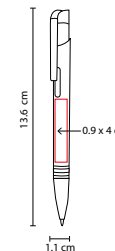

S

B

R

A

SH 1245

BOLÍGRAFO RIGA

MATERIAL: Acero Inoxidable
 MEDIDA: 1 x 13.5 cm
 ÁREA DE IMPRESIÓN: 0.6 x 5 cm
 TÉCNICA DE IMPRESIÓN: Grabado Espejo / Serigrafía
 TINTA: Negra
 COLORES: A/N/S Metalizados

A

N

S

Mecanismo twist. Incluye funda.

SH 1470

BOLÍGRAFO AZIZA

MATERIAL: Aluminio
 MEDIDA: 1.1 x 13.6 cm
 ÁREA DE IMPRESIÓN: 0.9 x 4 cm
 TÉCNICA DE IMPRESIÓN: Láser / Pantógrafo
 TINTA: Negra
 COLORES: A/B/N/R

MATERIAL: Aluminio
MEDIDA: 1.3 x 14 cm
ÁREA DE IMPRESIÓN: 0.6 x 5 cm
TÉCNICA DE IMPRESIÓN: Láser / Serigrafía
TINTA: Negra
COLORES: A/R

R

A

Mecanismo pulsador. Incluye funda.

RQ 205

BOLÍGRAFO NEVSKY

MATERIAL: Acero Inoxidable
MEDIDA: 1.2 x 13.5 cm
ÁREA DE IMPRESIÓN: 1 x 4.5 cm
TÉCNICA DE IMPRESIÓN: Grabado Espejo
TINTA: Negra
COLORES: A/N/S