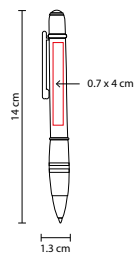

BOLÍGRAFOS METÁLICOS

ZEGNO[®]
ESCRITURA

SH 8035

BOLÍGRAFO VALTICE

MATERIAL: Aluminio
 MEDIDA: 0.9 x 14.1 cm
 ÁREA DE IMPRESIÓN: 0.5 x 4 cm
 TÉCNICA DE IMPRESIÓN: Grabado Espejo / Serigrafía
 TINTA: Negra
 COLORES: A/G/S

A

S

G

Bolígrafo con grip antiderrapante en los costados. Mecanismo pulsador. Incluye estuche.

SH 1295

BOLÍGRAFO BOSTON

MATERIAL: Aleación Cobre

MEDIDA: 1.3 x 14 cm

ÁREA DE IMPRESIÓN: 0.7 x 4 cm

TÉCNICA DE IMPRESIÓN: Grabado Espejo / Láser / Serigrafía

TINTA: Negra

COLORES: A/N/R/S

COLORES GTM: N/S

R

N

S