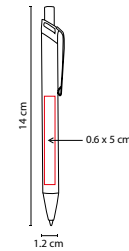

MATERIAL: Aluminio
MEDIDA: 1.3 x 14 cm
ÁREA DE IMPRESIÓN: 0.6 x 5 cm
TÉCNICA DE IMPRESIÓN: Láser / Serigrafía
TINTA: Negra
COLORES: A/R

R

A

Mecanismo pulsador. Incluye funda.

RQ 205

BOLÍGRAFO NEVSKY

MATERIAL: Acero Inoxidable
MEDIDA: 1.2 x 13.5 cm
ÁREA DE IMPRESIÓN: 1 x 4.5 cm
TÉCNICA DE IMPRESIÓN: Grabado Espejo
TINTA: Negra
COLORES: A/N/S

G

A

S

Bolígrafo con grip antiderrapante. Mecanismo pulsador. Incluye estuche.

ZEGNO®
 ESCRITURA

SH 2510

BOLÍGRAFO VEZPREM

MATERIAL: Aluminio
 MEDIDA: 0.9 x 13.8 cm
 ÁREA DE IMPRESIÓN: 1 x 4.5 cm
 TÉCNICA DE IMPRESIÓN: Serigrafía
 TINTA: Negra
 COLORES: A/G/R

A

R

G

Mecanismo pulsador.
 Incluye funda.

RQ 016

BOLÍGRAFO ORISSA

MATERIAL: Aluminio
 MEDIDA: 1.2 x 14 cm
 ÁREA DE IMPRESIÓN: 0.6 x 5 cm
 TÉCNICA DE IMPRESIÓN: Láser / Serigrafía
 TINTA: Azul
 COLORES: D/G/S