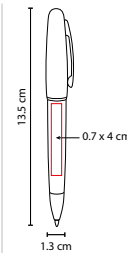

MATERIAL: Acero Inoxidable
 MEDIDA: 1.4 x 12.8 cm
 ÁREA DE IMPRESIÓN: 1 x 4 cm
 TÉCNICA DE IMPRESIÓN:
 Grabado Espejo / Serigrafía
 TINTA: Negra
 COLORES: Negro
 COLORES GTM: Negro
 COLORES PAN: Negro

 COLORES GTM: G/S

G

S

Mecanismo twist. Incluye estuche.

ZEGNO®
 ESCRITURA

SH 2610

BOLÍGRAFO SENY

MATERIAL: Acero Inoxidable
 MEDIDA: 1.3 x 13.5 cm
 ÁREA DE IMPRESIÓN: 0.7 x 4 cm
 TÉCNICA DE IMPRESIÓN: Grabado Espejo / Serigrafía
 TINTA: Negra
 COLORES: Negro

Mecanismo twist. Incluye estuche.

RQ 008

BOLÍGRAFO EVEREST

MATERIAL: Aleación Cobre
 MEDIDA: 1 x 10.7 cm
 ÁREA DE IMPRESIÓN: 0.8 x 2.5 cm
 TÉCNICA DE IMPRESIÓN:
 Grabado Espejo / Serigrafía
 TINTA: Negra
 COLORES: Negro