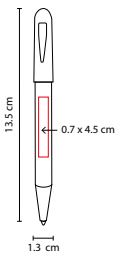

Terminado rubber. Mecanismo twist. Incluye estuche.

SH 1355

BOLÍGRAFO BURDEOS

MATERIAL: Acero Inoxidable
 MEDIDA: 1.3 x 13.2 cm
 ÁREA DE IMPRESIÓN: 0.7 x 2.5 cm
 TÉCNICA DE IMPRESIÓN: Láser / Pantógrafo
 TINTA: Negra
 COLORES: A/N

 COLORES GTM: A/N

A

N

Grip antiderrapante. Mecanismo twist. Incluye estuche imantado.

RQ 1002

BOLÍGRAFO ROLLER BALL

MATERIAL: Acero Inoxidable
 MEDIDA: 1.3 x 13.5 cm
 ÁREA DE IMPRESIÓN: 0.7 x 4.5 cm
 TÉCNICA DE IMPRESIÓN: Grabado Espejo
 TINTA: Negra
 COLORES: Negro