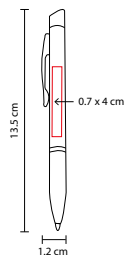

SH 1260

BOLÍGRAFO MAO

MATERIAL: Acero Inoxidable

MEDIDA: 1.2 x 14 cm

ÁREA DE IMPRESIÓN: 0.7 x 4 cm

TÉCNICA DE IMPRESIÓN: Grabado Espejo

TINTA: Negra

COLORES: A/N

S

B

R

A

SH 1245

BOLÍGRAFO RIGA

MATERIAL: Acero Inoxidable
 MEDIDA: 1 x 13.5 cm
 ÁREA DE IMPRESIÓN: 0.6 x 5 cm
 TÉCNICA DE IMPRESIÓN: Grabado Espejo / Serigrafía
 TINTA: Negra
 COLORES: A/N/S Metalizados

A