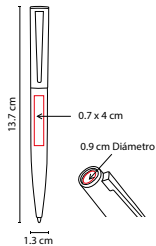

ZEGNO®
ESCRITURA

RQ 020

BOLÍGRAFO MAGOTTY

MATERIAL: Aluminio
MEDIDA: 1.3 x 13.7 cm
ÁREA DE IMPRESIÓN: 0.7 x 4 cm Barril / 0.9 cm Diámetro
TÉCNICA DE IMPRESIÓN: Goteado en Resina / Grabado Espejo / Serigrafía
TINTA: Azul
COLORES: G/S

COLORES GTM: G/S