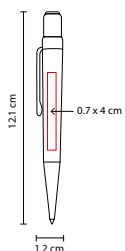

G

N

Bolígrafo terminado rubber. Mecanismo pulsador. Incluye funda.

SH 5500

BOLÍGRAFO **BEKER**

MATERIAL: Acero Inoxidable
 MEDIDA: 1.2 x 13.5 cm
 ÁREA DE IMPRESIÓN: 0.7 x 4.2 cm
 TÉCNICA DE IMPRESIÓN:
 Grabado Espejo / Serigrafía
 TINTA: Negra
 COLORES: N/S
 COLORES GTM: N/S
 COLORES PAN: N/S

S

N

Mecanismo twist. Incluye estuche.

RQ 015

BOLÍGRAFO **LESTER**

MATERIAL: Acero Inoxidable
 MEDIDA: 1.2 x 12.1 cm
 ÁREA DE IMPRESIÓN: 0.7 x 4 cm
 TÉCNICA DE IMPRESIÓN:
 Grabado Espejo / Serigrafía
 TINTA: Negra
 COLORES: N/S
 COLORES PAN: N/S

N

S

Mecanismo twist. Incluye estuche.

SH 1280

BOLÍGRAFO **ERIE**

MATERIAL: Aleación Cobre
 MEDIDA: 0.8 x 13.4 cm
 ÁREA DE IMPRESIÓN: 0.5 x 4 cm
 TÉCNICA DE IMPRESIÓN:
 Grabado Espejo / Serigrafía
 TINTA: Negra
 COLORES: B/G/N/S