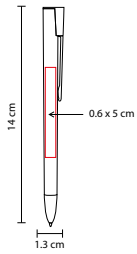

ZEGNO®
ESCRITURA

RQ 400

BOLÍGRAFO LYON

MATERIAL: Aluminio
MEDIDA: 1.3 x 14 cm
ÁREA DE IMPRESIÓN: 0.6 x 5 cm
TÉCNICA DE IMPRESIÓN: Láser / Serigrafía
TINTA: Negra
COLORES: A/R

R

A

Mecanismo pulsador. Incluye funda.

RQ 205

BOLÍGRAFO NEVSKY

MATERIAL: Acero Inoxidable
MEDIDA: 1.2 x 13.5 cm
ÁREA DE IMPRESIÓN: 1 x 4.5 cm
TÉCNICA DE IMPRESIÓN: Grabado Espejo
TINTA: Negra
COLORES: A/N/S

N

S

A

Mecanismo twist. Incluye funda.

ZEGNO®
ESCRITURA

SH 8015

BOLÍGRAFO FUNCHAL

MATERIAL: Aluminio
MEDIDA: 0.9 x 13.9 cm
ÁREA DE IMPRESIÓN: 0.5 x 4 cm
TÉCNICA DE IMPRESIÓN: Grabado Espejo / Serigrafía
TINTA: Negra
COLORES: A/G/S

G

A

S

Bolígrafo con grip antiderrapante. Mecanismo pulsador. Incluye estuche.