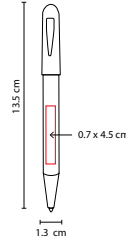

Mecanismo twist. Incluye estuche.

RQ 008

BOLÍGRAFO EVEREST

MATERIAL: Aleación Cobre
 MEDIDA: 1 x 10.7 cm
 ÁREA DE IMPRESIÓN: 0.8 x 2.5 cm
 TÉCNICA DE IMPRESIÓN:
 Grabado Espejo / Serigrafía
 TINTA: Negra
 COLORES: Negro

Mecanismo twist. Incluye estuche.

RQ 1003

BOLÍGRAFO ROLLER BALL

MATERIAL: Acero Inoxidable
 MEDIDA: 1.3 x 13.5 cm
 ÁREA DE IMPRESIÓN: 0.7 x 4.5 cm
 TÉCNICA DE IMPRESIÓN:
 Grabado Espejo
 TINTA: Negra
 COLORES: Azul