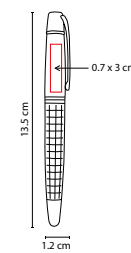

RQ 1006

BOLÍGRAFO LACOCK

MATERIAL: Acero Inoxidable
MEDIDA: 1.2 x 13.5 cm
ÁREA DE IMPRESIÓN: 0.7 x 3 cm
TÉCNICA DE IMPRESIÓN: Láser /
Serigrafía
TINTA: Negra
COLORES: Gris

COLORES GTM: Gris

COLORES PAN: Gris

ZEGNO®
ESCRITURA

Bolígrafo roller ball con tapón. Incluye estuche.