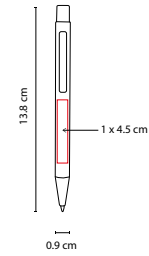

MATERIAL: Aluminio
MEDIDA: 1.3 x 14 cm
ÁREA DE IMPRESIÓN: 0.6 x 5 cm
TÉCNICA DE IMPRESIÓN: Láser / Serigrafía
TINTA: Negra
COLORES: A/R

R

A

Mecanismo pulsador. Incluye funda.

RQ 205

BOLÍGRAFO NEVSKY

MATERIAL: Acero Inoxidable
MEDIDA: 1.2 x 13.5 cm
ÁREA DE IMPRESIÓN: 1 x 4.5 cm
TÉCNICA DE IMPRESIÓN: Grabado Espejo
TINTA: Negra
COLORES: A/N/S

G

A

S

Bolígrafo con grip antiderrapante. Mecanismo pulsador. Incluye estuche.

ZEGNO®
 ESCRITURA

SH 2510

BOLÍGRAFO VEZPREM

MATERIAL: Aluminio
 MEDIDA: 0.9 x 13.8 cm
 ÁREA DE IMPRESIÓN: 1 x 4.5 cm
 TÉCNICA DE IMPRESIÓN: Serigrafía
 TINTA: Negra
 COLORES: A/G/R