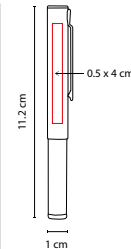

S

G

Bolígrafo roller ball con tapón. Incluye estuche.

ZEGNO®
ESCRITURA

RQ 1007

BOLÍGRAFO SURIN

MATERIAL: Acero Inoxidable
MEDIDA: 1.2 x 13.8 cm
ÁREA DE IMPRESIÓN: 0.7 x 4 cm
TÉCNICA DE IMPRESIÓN: Grabado Espejo / Serigrafía
TINTA: Negra
COLORES: G/N

N

G

Bolígrafo roller ball con tapón. Incluye estuche.

ZEGNO®
ESCRITURA

RQ 040

BOLÍGRAFO AERO

MATERIAL: Aleación Cobre / Aluminio
MEDIDA: 1 x 11.2 cm
ÁREA DE IMPRESIÓN: 0.5 x 4 cm
TÉCNICA DE IMPRESIÓN: Láser / Serigrafía
TINTA: Negra
COLORES: Gris