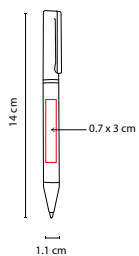

MATERIAL: Aleación Cobre

MEDIDA: 1.2 x 13.8 cm

ÁREA DE IMPRESIÓN: 0.7 x 5.5 cm

TÉCNICA DE IMPRESIÓN: Grabado Espejo / Serigrafía

TINTA: Negra

COLORES: G/S

COLORES GTM: G/S

COLORES PAN: G/S

ZEGNO®
ESCRITURA

SH 2710

BOLÍGRAFO **LESATH**

MATERIAL: Aluminio
MEDIDA: 1.5 x 13.5 cm
ÁREA DE IMPRESIÓN: 0.6 x 2.5 cm
TÉCNICA DE IMPRESIÓN: Láser / Serigrafía
TINTA: Negra
COLORES: G/S

G

S

Mecanismo twist. Incluye funda.