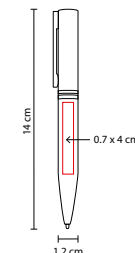

SH 1260

BOLÍGRAFO MAO

MATERIAL: Acero Inoxidable

MEDIDA: 1.2 x 14 cm

ÁREA DE IMPRESIÓN: 0.7 x 4 cm

TÉCNICA DE IMPRESIÓN: Grabado Espejo

TINTA: Negra

COLORES: A/N

COLORES GTM: Negro

ZEGNO®
ESCRITURA

N