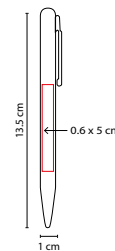

SH 1260

BOLÍGRAFO MAO

MATERIAL: Acero Inoxidable

MEDIDA: 1.2 x 14 cm

ÁREA DE IMPRESIÓN: 0.7 x 4 cm

TÉCNICA DE IMPRESIÓN: Grabado Espejo

TINTA: Negra

COLORES: A/N

S

B

R

A

SH 1245

BOLÍGRAFO RIGA

MATERIAL: Acero Inoxidable
 MEDIDA: 1 x 13.5 cm
 ÁREA DE IMPRESIÓN: 0.6 x 5 cm
 TÉCNICA DE IMPRESIÓN: Grabado Espejo / Serigrafía
 TINTA: Negra
 COLORES: A/N/S Metalizados

A

N

S

Mecanismo twist. Incluye funda.

SH 1470

BOLÍGRAFO AZIZA

MATERIAL: Aluminio
 MEDIDA: 1.1 x 13.6 cm
 ÁREA DE IMPRESIÓN: 0.9 x 4 cm
 TÉCNICA DE IMPRESIÓN: Láser / Pantógrafo
 TINTA: Negra
 COLORES: A/B/N/R