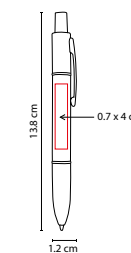

RQ 012

BOLÍGRAFO PARLEE

MATERIAL: Aleación Cobre /
Fibra de Carbono
MEDIDA: 1.2 x 13.8 cm
ÁREA DE IMPRESIÓN: 0.7 x 4 cm
TÉCNICA DE IMPRESIÓN: Serigrafía
TINTA: Negra
COLORES: Negro

ZEGNO®
ESCRITURA