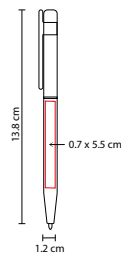

RQ 600

BOLÍGRAFO BARETI

MATERIAL: Aleación Cobre

MEDIDA: 1.2 x 13.8 cm

ÁREA DE IMPRESIÓN: 0.7 x 5.5 cm

TÉCNICA DE IMPRESIÓN: Grabado Espejo / Serigrafía

TINTA: Negra

COLORES: G/S

COLORES GTM: G/S

COLORES PAN: G/S

ZEGNO®
ESCRITURA

S