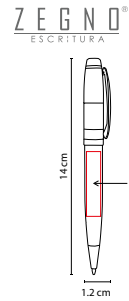

Mecanismo twist. Incluye estuche.

RQ 1003

BOLÍGRAFO ROLLER BALL

MATERIAL: Acero Inoxidable
 MEDIDA: 1.3 x 13.5 cm
 ÁREA DE IMPRESIÓN: 0.7 x 4.5 cm
 TÉCNICA DE IMPRESIÓN:
 Grabado Espejo
 TINTA: Negra
 COLORES: Azul

Bolígrafo con tapón. Terminado rubber. Incluye estuche.

SH 1275

BOLÍGRAFO DURBAN

MATERIAL: Acero Inoxidable
 MEDIDA: 1 x 13.8 cm
 ÁREA DE IMPRESIÓN: 0.7 x 3 cm
 TÉCNICA DE IMPRESIÓN:
 Grabado Espejo / Serigrafía
 TINTA: Negra
 COLORES: B/G/N
 COLORES GTM: G/N
 COLORES PAN: Negro

G

N

B

Mecanismo twist. Incluye estuche.

RQ 021

BOLÍGRAFO NAVAGIO

MATERIAL: Acero Inoxidable
 MEDIDA: 1.2 x 14 cm
 ÁREA DE IMPRESIÓN: 0.8 x 4 cm
 TÉCNICA DE IMPRESIÓN:
 Grabado Espejo
 TINTA: Negra
 COLORES: Negro
 COLORES GTM: Negro

Terminado rubber. Mecanismo twist. Incluye estuche.

SH 1355

BOLÍGRAFO BURDEOS

MATERIAL: Acero Inoxidable
 MEDIDA: 1.3 x 13.2 cm
 ÁREA DE IMPRESIÓN: 0.7 x 2.5 cm
 TÉCNICA DE IMPRESIÓN: Láser / Pantógrafo
 TINTA: Negra
 COLORES: A/N