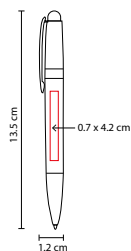

G

N

Bolígrafo terminado rubber. Mecanismo pulsador. Incluye funda.

SH 5500

BOLÍGRAFO **BEKER**

MATERIAL: Acero Inoxidable
 MEDIDA: 1.2 x 13.5 cm
 ÁREA DE IMPRESIÓN: 0.7 x 4.2 cm
 TÉCNICA DE IMPRESIÓN:
 Grabado Espejo / Serigrafía
 TINTA: Negra
 COLORES: N/S
 COLORES GTM: N/S
 COLORES PAN: N/S

S

N

Mecanismo twist. Incluye estuche.

RQ 015

BOLÍGRAFO **LESTER**

MATERIAL: Acero Inoxidable
 MEDIDA: 1.2 x 12.1 cm
 ÁREA DE IMPRESIÓN: 0.7 x 4 cm
 TÉCNICA DE IMPRESIÓN:
 Grabado Espejo / Serigrafía
 TINTA: Negra
 COLORES: N/S
 COLORES PAN: N/S

N

S

Mecanismo twist. Incluye estuche.

SH 1280

BOLÍGRAFO **ERIE**

MATERIAL: Aleación Cobre
 MEDIDA: 0.8 x 13.4 cm
 ÁREA DE IMPRESIÓN: 0.5 x 4 cm
 TÉCNICA DE IMPRESIÓN:
 Grabado Espejo / Serigrafía
 TINTA: Negra
 COLORES: B/G/N/S