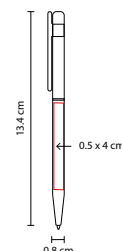

SH 5500

BOLÍGRAFO **BEKER**

MATERIAL: Acero Inoxidable
MEDIDA: 1.2 x 13.5 cm
ÁREA DE IMPRESIÓN: 0.7 x 4.2 cm
TÉCNICA DE IMPRESIÓN:
Grabado Espejo / Serigrafía
TINTA: Negra
COLORES: N/S
COLORES GTM: N/S
COLORES PAN: N/S

Mecanismo twist. Incluye estuche.

RQ 015

BOLÍGRAFO **LESTER**

MATERIAL: Acero Inoxidable
MEDIDA: 1.2 x 12.1 cm
ÁREA DE IMPRESIÓN: 0.7 x 4 cm
TÉCNICA DE IMPRESIÓN:
Grabado Espejo / Serigrafía
TINTA: Negra
COLORES: N/S
COLORES PAN: N/S

Mecanismo twist. Incluye estuche.

SH 1280

BOLÍGRAFO **ERIE**

MATERIAL: Aleación Cobre
MEDIDA: 0.8 x 13.4 cm
ÁREA DE IMPRESIÓN: 0.5 x 4 cm
TÉCNICA DE IMPRESIÓN:
Grabado Espejo / Serigrafía
TINTA: Negra
COLORES: B/G/N/S

ZEGNO®
ESCRITURA

S

Mecanismo twist. Incluye funda.

RQ 019

BOLÍGRAFO **DALLAS**

MATERIAL: Acero Inoxidable
MEDIDA: 1.4 x 12.8 cm
ÁREA DE IMPRESIÓN: 1 x 4 cm
TÉCNICA DE IMPRESIÓN:
Grabado Espejo / Serigrafía
TINTA: Negra
COLORES: Negro
COLORES GTM: Negro
COLORES PAN: Negro

ZEGNO®
ESCRITURA

Mecanismo twist. Incluye estuche imantado.