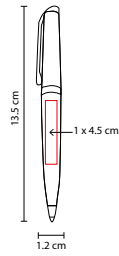

S

B

R

A

SH 1245

BOLÍGRAFO RIGA

MATERIAL: Acero Inoxidable
 MEDIDA: 1 x 13.5 cm
 ÁREA DE IMPRESIÓN: 0.6 x 5 cm
 TÉCNICA DE IMPRESIÓN: Grabado Espejo / Serigrafía
 TINTA: Negra
 COLORES: A/N/S Metalizados

A

MATERIAL: Aluminio
MEDIDA: 1.3 x 14 cm
ÁREA DE IMPRESIÓN: 0.6 x 5 cm
TÉCNICA DE IMPRESIÓN: Láser / Serigrafía
TINTA: Negra
COLORES: A/R

R

A

Mecanismo pulsador. Incluye funda.

RQ 205

BOLÍGRAFO NEVSKY

MATERIAL: Acero Inoxidable
MEDIDA: 1.2 x 13.5 cm
ÁREA DE IMPRESIÓN: 1 x 4.5 cm
TÉCNICA DE IMPRESIÓN: Grabado Espejo
TINTA: Negra
COLORES: A/N/S