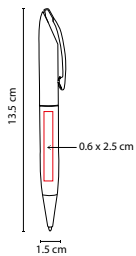

MATERIAL: Aleación Cobre

MEDIDA: 1.2 x 13.8 cm

ÁREA DE IMPRESIÓN: 0.7 x 5.5 cm

TÉCNICA DE IMPRESIÓN: Grabado Espejo / Serigrafía

TINTA: Negra

COLORES: G/S

COLORES GTM: G/S

COLORES PAN: G/S

ÁREA DE IMPRESIÓN: 0.7 x 4 cm

TÉCNICA DE IMPRESIÓN: Grabado Espejo / Serigrafía

TINTA: Negra

COLORES: G/S

ZEGNO®
ESCRITURA

G

S

Bolígrafo cuerpo triangular y grip antiderrapante. Mecanismo pulsador. Incluye estuche.

ZEGNO®
ESCRITURA

SH 2710

BOLÍGRAFO **LESATH**

MATERIAL: Aluminio
MEDIDA: 1.5 x 13.5 cm
ÁREA DE IMPRESIÓN: 0.6 x 2.5 cm
TÉCNICA DE IMPRESIÓN: Láser / Serigrafía
TINTA: Negra
COLORES: G/S

G

S

Mecanismo twist. Incluye funda.