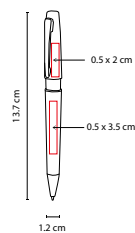

ZEGNO®
ESCRITURA

SH 7000

BOLÍGRAFO **LIVRARIA**

MATERIAL: Aluminio
MEDIDA: 1.2 x 13.7 cm
ÁREA DE IMPRESIÓN: 0.5 x 3.5 cm Inferior /
0.5 x 2 cm Superior
TÉCNICA DE IMPRESIÓN: Grabado Espejo / Serigrafía
TINTA: Negra
COLORES: G/N