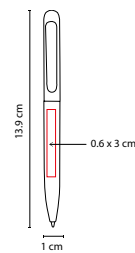

SH 1295

BOLÍGRAFO BOSTON

MATERIAL: Aleación Cobre

MEDIDA: 1.3 x 14 cm

ÁREA DE IMPRESIÓN: 0.7 x 4 cm

TÉCNICA DE IMPRESIÓN: Grabado Espejo / Láser / Serigrafía

TINTA: Negra

COLORES: A/N/R/S

COLORES GTM: N/S

R

N

S

A

Grip antiderrapante. Mecanismo twist. Incluye estuche.

RQ 310

BOLÍGRAFO HAVEL

MATERIAL: Aluminio

MEDIDA: 1 x 13.9 cm

ÁREA DE IMPRESIÓN: 0.6 x 3 cm

TÉCNICA DE IMPRESIÓN: Grabado Espejo / Serigrafía

TINTA: Negra

COLORES: A/B/N/R

ZEGNO®
ESCRITURA

B

R

N

A

Mecanismo twist para ocultar el clip. Incluye funda.

SH 1260

BOLÍGRAFO MAO

MATERIAL: Acero Inoxidable

MEDIDA: 1.2 x 14 cm

ÁREA DE IMPRESIÓN: 0.7 x 4 cm

TÉCNICA DE IMPRESIÓN: Grabado Espejo

TINTA: Negra

COLORES: A/N

COLORES GTM: Negro

ZEGNO®
ESCRITURA

N

A

Terminado rubber. Mecanismo twist. Incluye estuche.