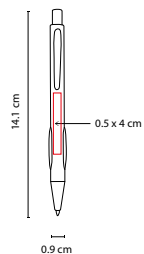

BOLÍGRAFOS METÁLICOS

ZEGNO[®]
ESCRITURA

SH 8035

BOLÍGRAFO VALTICE

MATERIAL: Aluminio
 MEDIDA: 0.9 x 14.1 cm
 ÁREA DE IMPRESIÓN: 0.5 x 4 cm
 TÉCNICA DE IMPRESIÓN: Grabado Espejo / Serigrafía
 TINTA: Negra
 COLORES: A/G/S

A

S

G

Bolígrafo con grip antiderrapante en los costados. Mecanismo pulsador. Incluye estuche.

SH 1295

BOLÍGRAFO BOSTON

MATERIAL: Aleación Cobre

MEDIDA: 1.3 x 14 cm