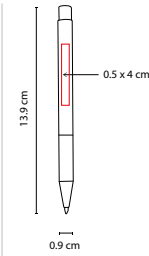

MATERIAL: Aluminio
MEDIDA: 1.3 x 14 cm
ÁREA DE IMPRESIÓN: 0.6 x 5 cm
TÉCNICA DE IMPRESIÓN: Láser / Serigrafía
TINTA: Negra
COLORES: A/R

R

A

Mecanismo pulsador. Incluye funda.

RQ 205

BOLÍGRAFO NEVSKY

MATERIAL: Acero Inoxidable
MEDIDA: 1.2 x 13.5 cm
ÁREA DE IMPRESIÓN: 1 x 4.5 cm
TÉCNICA DE IMPRESIÓN: Grabado Espejo
TINTA: Negra
COLORES: A/N/S

N

S

A

Mecanismo twist. Incluye funda.

ZEGNO®
ESCRITURA

SH 8015

BOLÍGRAFO FUNCHAL

MATERIAL: Aluminio
MEDIDA: 0.9 x 13.9 cm
ÁREA DE IMPRESIÓN: 0.5 x 4 cm
TÉCNICA DE IMPRESIÓN: Grabado Espejo / Serigrafía
TINTA: Negra
COLORES: A/G/S