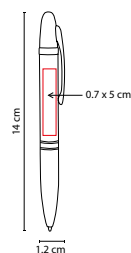

Mecanismo twist. Incluye estuche.

RQ 215

BOLÍGRAFO ARANYK

MATERIAL: Acero Inoxidable
 MEDIDA: 1.3 x 14 cm
 ÁREA DE IMPRESIÓN: 0.8 x 3 cm
 TÉCNICA DE IMPRESIÓN:
 Grabado Espejo / Serigrafía
 TINTA: Negra
 COLORES: Plata

ZEGNO®
ESCRITURA

Mecanismo twist. Incluye estuche.

RQ 017

BOLÍGRAFO COLUMBUS

MATERIAL: Aleación Cobre /
 Fibra de Carbono
 MEDIDA: 1.2 x 14 cm
 ÁREA DE IMPRESIÓN: 0.7 x 5 cm
 TÉCNICA DE IMPRESIÓN: Serigrafía
 TINTA: Negra
 COLORES: Gris

ZEGNO®
ESCRITURA

Mecanismo twist. Incluye estuche.

RQ 1006

BOLÍGRAFO LACOCK

MATERIAL: Acero Inoxidable
 MEDIDA: 1.2 x 13.5 cm
 ÁREA DE IMPRESIÓN: 0.7 x 3 cm
 TÉCNICA DE IMPRESIÓN: Láser /
 Serigrafía
 TINTA: Negra
 COLORES: Gris