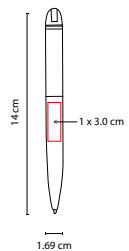

RQ 220

BOLÍGRAFO OPAVA

MATERIAL: Acero Inoxidable

MEDIDA: 1.7 x 14 cm

ÁREA DE IMPRESIÓN: 1 x 3.0 cm

TÉCNICA DE IMPRESIÓN: Grabado Espejo / Serigrafía

TINTA: Negra

COLORES: Negro

ZEGNO®
ESCRITURA