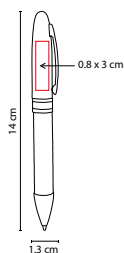

RQ 215

BOLÍGRAFO ARANYK

MATERIAL: Acero Inoxidable
MEDIDA: 1.3 x 14 cm
ÁREA DE IMPRESIÓN: 0.8 x 3 cm
TÉCNICA DE IMPRESIÓN:
Grabado Espejo / Serigrafía
TINTA: Negra
COLORES: Plata

ZEGNO®
ESCRITURA

Mecanismo twist. Incluye estuche.