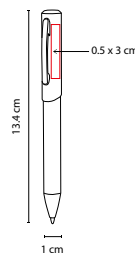

ZEGNO®
ESCRITURA

RQ 030

BOLÍGRAFO CHINOOK

MATERIAL: Aleación Cobre
MEDIDA: 1 x 13.4 cm
ÁREA DE IMPRESIÓN: 0.5 x 3 cm
TÉCNICA DE IMPRESIÓN: Grabado Espejo / Serigrafía
TINTA: Negra
COLORES: Negro