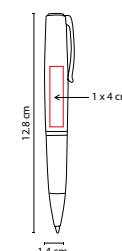

Mecanismo twist. Incluye estuche imantado.