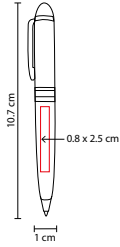

MATERIAL: Acero Inoxidable
 MEDIDA: 1.4 x 12.8 cm
 ÁREA DE IMPRESIÓN: 1 x 4 cm
 TÉCNICA DE IMPRESIÓN:
 Grabado Espejo / Serigrafía
 TINTA: Negra
 COLORES: Negro
 COLORES GTM: Negro
 COLORES PAN: Negro

 COLORES GTM: G/S

G

S

Mecanismo twist. Incluye estuche.

ZEGNO®
 ESCRITURA

SH 2610

BOLÍGRAFO SENY

MATERIAL: Acero Inoxidable
 MEDIDA: 1.3 x 13.5 cm
 ÁREA DE IMPRESIÓN: 0.7 x 4 cm
 TÉCNICA DE IMPRESIÓN: Grabado Espejo / Serigrafía
 TINTA: Negra
 COLORES: Negro

Mecanismo twist. Incluye estuche.

RQ 008

BOLÍGRAFO EVEREST

MATERIAL: Aleación Cobre
 MEDIDA: 1 x 10.7 cm
 ÁREA DE IMPRESIÓN: 0.8 x 2.5 cm
 TÉCNICA DE IMPRESIÓN:
 Grabado Espejo / Serigrafía
 TINTA: Negra
 COLORES: Negro