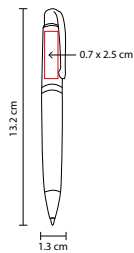

Mecanismo twist. Incluye estuche.

RQ 1003

BOLÍGRAFO ROLLER BALL

MATERIAL: Acero Inoxidable
 MEDIDA: 1.3 x 13.5 cm
 ÁREA DE IMPRESIÓN: 0.7 x 4.5 cm
 TÉCNICA DE IMPRESIÓN:
 Grabado Espejo
 TINTA: Negra
 COLORES: Azul

Bolígrafo con tapón. Terminado rubber. Incluye estuche.

SH 1275

BOLÍGRAFO DURBAN

MATERIAL: Acero Inoxidable
 MEDIDA: 1 x 13.8 cm
 ÁREA DE IMPRESIÓN: 0.7 x 3 cm
 TÉCNICA DE IMPRESIÓN:
 Grabado Espejo / Serigrafía
 TINTA: Negra
 COLORES: B/G/N
 COLORES GTM: G/N
 COLORES PAN: Negro

G

N

B

Mecanismo twist. Incluye estuche.

RQ 021

BOLÍGRAFO NAVAGIO

MATERIAL: Acero Inoxidable
 MEDIDA: 1.2 x 14 cm
 ÁREA DE IMPRESIÓN: 0.8 x 4 cm
 TÉCNICA DE IMPRESIÓN:
 Grabado Espejo
 TINTA: Negra
 COLORES: Negro
 COLORES GTM: Negro

Terminado rubber. Mecanismo twist. Incluye estuche.

SH 1355

BOLÍGRAFO BURDEOS

MATERIAL: Acero Inoxidable
 MEDIDA: 1.3 x 13.2 cm
 ÁREA DE IMPRESIÓN: 0.7 x 2.5 cm
 TÉCNICA DE IMPRESIÓN: Láser / Pantógrafo
 TINTA: Negra
 COLORES: A/N