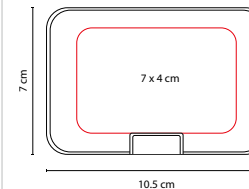

MEDIDA: 6.3 x 10 cm

ÁREA DE IMPRESIÓN: 5 x 8 cm

TÉCNICA DE IMPRESIÓN: Láser / Pantógrafo / Serigrafía

COLORES: Gris

COLORES GTM: Gris

COLORES PAN: Gris

Tarjetero vertical. Mecanismo "Pop up" para desplegar tarjetas. Sistema anti robo RFID.

M 83380

TARJETERO SORRENTO

MATERIAL: Metal

MEDIDA: 6.3 x 9.3 cm

ÁREA DE IMPRESIÓN: 4.5 x 3 cm

TÉCNICA DE IMPRESIÓN: Láser / Serigrafía

COLORES: Negro

Posición vertical.