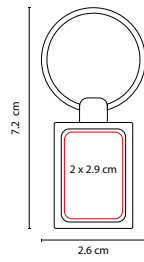

M 63280

LLAVERO **LABORO**

MATERIAL: Metal
MEDIDA: 2.7 x 7.1 cm
ÁREA DE IMPRESIÓN: 2.1 x 2.6 cm
TÉCNICA DE IMPRESIÓN:
Goteado en Resina /
Grabado Espejo / Serigrafía
COLORES: Plata
COLORES GTM: Plata
COLORES PAN: Plata

Incluye caja individual.

M 63282

LLAVERO **SQUARE**

MATERIAL: Metal
MEDIDA: 2.6 x 7.2 cm
ÁREA DE IMPRESIÓN: 2 x 2.9 cm
TÉCNICA DE IMPRESIÓN:
Goteado en Resina /
Grabado Espejo / Serigrafía
COLORES: Plata
COLORES GTM: Plata
COLORES PAN: Plata

Incluye caja individual.

M 6232

LLAVERO **ASTORIA**

MATERIAL: Metal
MEDIDA: 2.7 x 6.9 cm
ÁREA DE IMPRESIÓN: 1.9 x 2.9 cm
TÉCNICA DE IMPRESIÓN:
Goteado en Resina / Grabado Espejo
COLORES: Plata

Incluye estuche especial.

M 3401

LLAVERO **VOSTOK**

MATERIAL: Metal
MEDIDA: 2.9 x 5.5 cm
ÁREA DE IMPRESIÓN: 2.2 x 1.9 cm
TÉCNICA DE IMPRESIÓN:
Goteado en Resina
COLORES: Plata