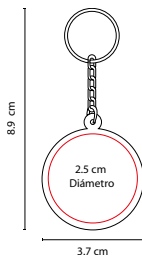

K 100

LLAVERO **ANTI-STRESS**

MATERIAL: PU

MEDIDA: 3.7 x 8.9 cm

ÁREA DE IMPRESIÓN: 2.5 cm Diámetro

TÉCNICA DE IMPRESIÓN: Tampografía

COLORES: A/R/S