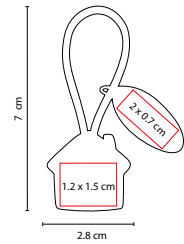

MATERIAL: Hule / Metal

MEDIDA: 2.5 x 7 cm Llavero / 3 x 1.4 cm Placa

ÁREA DE IMPRESIÓN: 1 x 0.5 cm

Llavero / 2 x 0.7 cm Placa

TÉCNICA DE IMPRESIÓN: Láser / Pantógrafo

COLORES: Negro

Incluye placa metálica para grabado y caja individual.

M 2060

LLAVERO CASA CON PLACA

MATERIAL: Hule / Metal

MEDIDA: 2.8 x 7 cm Llavero / 3 x 1.4 cm Placa

ÁREA DE IMPRESIÓN: 1.2 x 1.5 cm

Llavero / 2 x 0.7 cm Placa

TÉCNICA DE IMPRESIÓN: Láser / Pantógrafo

COLORES: Negro

Incluye placa metálica para grabado y caja individual.

M 2070

LLAVERO PERSONA CON PLACA

MATERIAL: Hule / Metal

MEDIDA: 2.7 x 7.5 cm Llavero / 3 x 1.4 cm Placa

ÁREA DE IMPRESIÓN: 0.6 x 1.7 cm

Llavero / 2 x 0.7 cm Placa