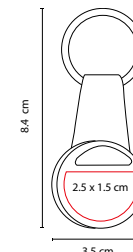

LÁMPARA DESTAPADOR LEO

MATERIAL: Aluminio
 MEDIDA: 2 x 7.2 cm
 ÁREA DE IMPRESIÓN: 1.5 x 2.7 cm
 TÉCNICA DE IMPRESIÓN: Láser / Pantógrafo / Serigrafía
 COLORES: A/R/S
 COLORES GTM: A/R/S
 COLORES PAN: A/R/S

M 2310

LLAVERO DARINI

MATERIAL: Metal
 MEDIDA: 3.4 x 7.5 cm
 ÁREA DE IMPRESIÓN: 2.1 cm Diámetro
 TÉCNICA DE IMPRESIÓN: Goteado en Resina / Láser
 COLORES: A/N/R

COLORES GTM: A/N/R
 COLORES PAN: A/N/R

A

Incluye caja individual.

M 6850

LLAVERO SURAT

MATERIAL: Hule / Metal

MEDIDA: 3.5 x 8.4 cm

ÁREA DE IMPRESIÓN: 2.5 x 1.5 cm

TÉCNICA DE IMPRESIÓN: Láser

COLORES: A/N/R

COLORES GTM: Negro

R

N

A

Incluye caja individual.

M 3400

LLAVERO MINDEL

MATERIAL: Curpiel / Metal

MEDIDA: 4.1 x 9.4 cm