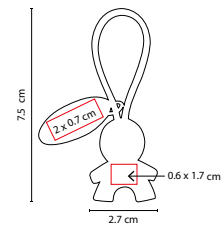

Incluye placa metálica para grabado y caja individual.

M 2080

LLAVERO AUTO CON PLACA

MATERIAL: Hule / Metal

MEDIDA: 4 x 7 cm Llavero / 3 x 1.4 cm Placa

ÁREA DE IMPRESIÓN: 1.4 x 0.5 cm

Llavero / 2 x 0.7 cm Placa

TÉCNICA DE IMPRESIÓN: Láser / Pantógrafo

COLORES: Negro