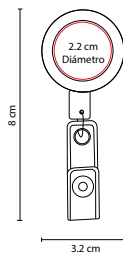

COLORES GTM: A/B/N/R/V
 COLORES PAN: A/B/N/R/V

A

N

V

R

B

O

Cordón de 85 cm. Incluye clip porta tarjetas.