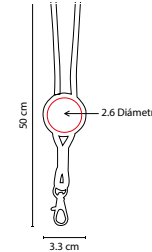

PRO 080

PORTAGAFETE SIRA

MATERIAL: Plástico
MEDIDA: 5.3 x 8.5 cm
ÁREA DE IMPRESIÓN: 4.7 x 2.7 cm
TÉCNICA DE IMPRESIÓN: Goteado en Resina
COLORES: A/B/R

Cordón de 85 cm. Incluye clip porta tarjetas.

PRO 090

PORTAGAFETE KALIBO

MATERIAL: Plástico
MEDIDA: 4.4 x 8.5 cm
ÁREA DE IMPRESIÓN: 3.7 x 2.4 cm
TÉCNICA DE IMPRESIÓN: Goteado en Resina
COLORES: A/B/R

COLORES GTM: A/B/R

Cordón de 85 cm. Incluye clip porta tarjetas.

PRO 065

PORTAGAFETE IDENTITY

MATERIAL: Plástico
MEDIDA: 3.3 x 50 cm
ÁREA DE IMPRESIÓN: 2.6 cm Diámetro
TÉCNICA DE IMPRESIÓN: Goteado en Resina
COLORES: A/B/R

COLORES GTM: A/B/R

COLORES PAN: A/B/R

B

Incluye gancho metálico.