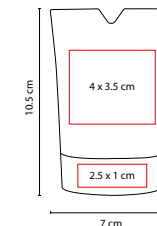

COLORES GTM: Transparente
COLORES PAN: Transparente

Contiene: Engrapadora, perforadora, despachador de cinta y quita grapas.

KTC 210

ORGANIZADOR **LAHN**

MATERIAL: Plástico
MEDIDA: 7 x 10.5 cm
ÁREA DE IMPRESIÓN: 4 x 3.5 cm Porta Plumus /
2.5 x 1 cm Base
TÉCNICA DE IMPRESIÓN: Serigrafía
COLORES: Blanco con Gris

Base desprendible con compartimento para clips y soporte para smartphone.

KTC 520

SET IZABAL

MATERIAL: Madera
 MEDIDA: 6.1 x 6.1 cm
 ÁREA DE IMPRESIÓN: 5 x 1.5 cm
 TÉCNICA DE IMPRESIÓN: Láser / Serigrafía
 COLORES: Beige