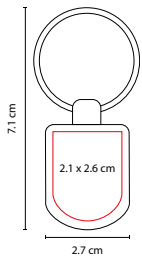

MATERIAL: Metal
 MEDIDA: 5 x 2.3 cm
 ÁREA DE IMPRESIÓN: 2.5 x 1 cm
 TÉCNICA DE IMPRESIÓN: Láser / Pantógrafo
 COLORES: Plata

M 2020

LLAVERO CASA RUMA

MATERIAL: Curpiel / Metal
 MEDIDA: 4.4 x 7.5 cm
 ÁREA DE IMPRESIÓN: 2.5 x 1.5 cm
 TÉCNICA DE IMPRESIÓN: Láser
 COLORES: Negro

COLORES GTM: Negro

COLORES PAN: Negro

Incluye caja individual.

M 2075

LLAVERO WETAR

MATERIAL: Metal / Curpiel
 MEDIDA: 4.2 x 9.6 cm
 ÁREA DE IMPRESIÓN: 3 x 2.5 cm
 TÉCNICA DE IMPRESIÓN: Láser
 COLORES: Negro

Incluye caja individual.

M 2040

LLAVERO LOVE

MATERIAL: Hule / Metal
 MEDIDA: 2.2 x 10 cm
 ÁREA DE IMPRESIÓN: 1.5 x 0.8 cm
 TÉCNICA DE IMPRESIÓN: Láser
 COLORES: Rojo

COLORES GTM: Rojo

Incluye caja individual.

M 2025

LLAVERO AUTO

MATERIAL: Curpiel / Metal
 MEDIDA: 2 x 9 cm
 ÁREA DE IMPRESIÓN: 1 x 3 cm
 TÉCNICA DE IMPRESIÓN: Láser
 COLORES: Negro

Incluye caja individual.

M 63280

LLAVERO **LABORO**

MATERIAL: Metal
 MEDIDA: 2.7 x 7.1 cm
 ÁREA DE IMPRESIÓN: 2.1 x 2.6 cm
 TÉCNICA DE IMPRESIÓN:
 Goteado en Resina /
 Grabado Espejo / Serigrafía
 COLORES: Plata
 COLORES GTM: Plata
 COLORES PAN: Plata