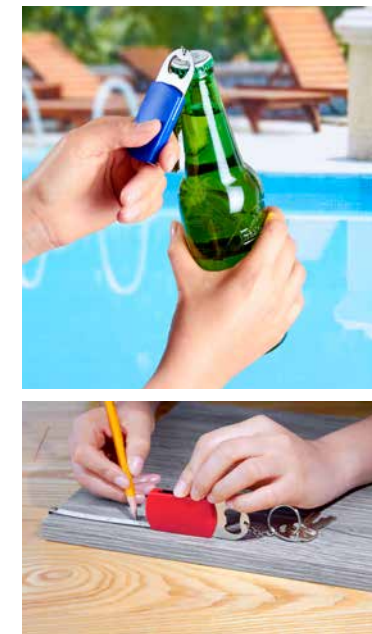

DPO 022

LLAVERO DESTAPADOR HELMET

MATERIAL: Plástico
MEDIDA: 6.2 x 3.2 cm
ÁREA DE IMPRESIÓN: 4.5 x 3.5 cm
TÉCNICA DE IMPRESIÓN: Serigrafía
COLORES: A/B/R/Y
COLORES GTM: A/B/Y
COLORES PAN: B/Y

DPO 030

LLAVERO DESTAPADOR KINZIG

MATERIAL: Plástico
MEDIDA: 3.1 x 12.3 cm
ÁREA DE IMPRESIÓN: 2 x 3 cm
TÉCNICA DE IMPRESIÓN: Serigrafía
COLORES: A/N/R
COLORES PAN: Negro