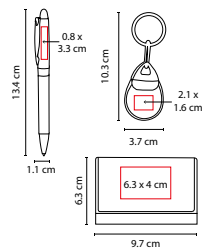

60100

SET DUKE

MATERIAL: Curpiel / Metal

TÉCNICA DE IMPRESIÓN:

Láser y Serigrafía en Bolígrafo y Tarjetero /

Láser Serigrafía y Termograbado en Llavero

TINTA: Negra

COLORES: Café

Incluye llavero, tarjetero, bolígrafo y caja de regalo.