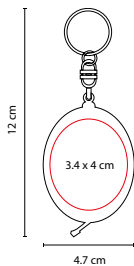

B

A

R

PRO 019

LLAVERO FLEXÓMETRO **LIBEREC**

MATERIAL: Plástico
 MEDIDA: 4.3 x 4.1 cm
 ÁREA DE IMPRESIÓN: 3 x 3 cm
 TÉCNICA DE IMPRESIÓN: Serigrafía
 COLORES: A/B/R

B

A

Cinta metálica de 1 m.

PRO 018

LLAVERO FLEXÓMETRO MEASURE

MATERIAL: Plástico
 MEDIDA: 3.7 x 4 cm
 ÁREA DE IMPRESIÓN: 2.5 x 2.5 cm
 TÉCNICA DE IMPRESIÓN: Serigrafía
 COLORES: A/B/R
 COLORES GTM: A/B/R
 COLORES PAN: A/B/R

Cinta metálica de 1 m.

PRO 005

LLAVERO FLEXÓMETRO WHEEL

MATERIAL: Plástico
 MEDIDA: 5.3 x 10.4 cm
 ÁREA DE IMPRESIÓN: 2.9 cm Diámetro
 TÉCNICA DE IMPRESIÓN: Goteado en Resina
 COLORES: A/N/R

Cinta flexible de plástico de 1.5 m.

PRO 008

LLAVERO FLEXÓMETRO **OVALADO**

MATERIAL: Plástico

MEDIDA: 4.7 x 12 cm

ÁREA DE IMPRESIÓN: 3.4 x 4 cm

TÉCNICA DE IMPRESIÓN: Serigrafía

COLORES: AT/RT Translúcidos / B/O/V/Y Sólidos

COLORES GTM: AT/RT Translúcidos / Blanco Sólido