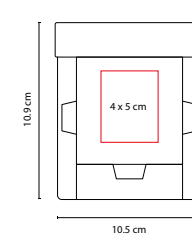

HL 6140

PORTA NOTAS CHAJARI

MATERIAL: Cartón / Papel
MEDIDA: 10.5 x 10.9 cm
ÁREA DE IMPRESIÓN: 4 x 5 cm
TÉCNICA DE IMPRESIÓN: Serigrafía
COLORES: Beige
COLORES PAN: Beige