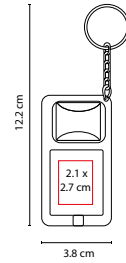

Cinta metálica de 1 m.

PRO 005

LLAVERO FLEXÓMETRO WHEEL

MATERIAL: Plástico
 MEDIDA: 5.3 x 10.4 cm
 ÁREA DE IMPRESIÓN: 2.9 cm Diámetro
 TÉCNICA DE IMPRESIÓN: Goteado en Resina
 COLORES: A/N/R

Cinta flexible de plástico de 1.5 m.

A

S

Llavero con pelota anti-stress.

K 650

LLAVERO **HESSE**

MATERIAL: Plástico

MEDIDA: 3.5 x 3.7 cm

ÁREA DE IMPRESIÓN: 2.3 cm Diámetro

MATERIAL: Plástico

MEDIDA: 3.8 x 12.2 cm

ÁREA DE IMPRESIÓN: 2.1 x 2.7 cm

TÉCNICA DE IMPRESIÓN: Serigrafía

COLORES: A/N/R/V

COLORES GTM: A/N/R/V

V

A

N

R

Incluye 2 baterías de botón.

M 2010

LLAVERO CON LUZ **KAMSAR**

MATERIAL: Plástico

MEDIDA: 3 x 6.5 cm

ÁREA DE IMPRESIÓN: 2 x 4 cm