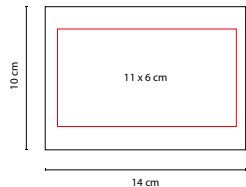

HL 6245

PORTA NOTAS HAYMAN

MATERIAL: Cartón / Papel / Plástico
MEDIDA: 14 x 10 cm
ÁREA DE IMPRESIÓN: 11 x 6 cm
TÉCNICA DE IMPRESIÓN: Serigrafía
TINTA: Negra
COLORES: Beige
COLORES GTM: Beige

Incluye bolígrafo ecológico, regla de 12 cm, 100 hojas de notas blancas, 25 notas adheribles beige y banderas de 5 colores.

HL 6030

PORTA NOTAS LULE

MATERIAL: Cartón / Papel / Plástico
MEDIDA: 16 x 5 cm
ÁREA DE IMPRESIÓN: 14 x 1.5 cm
TÉCNICA DE IMPRESIÓN: Serigrafía
COLORES: Beige
COLORES PAN: Beige