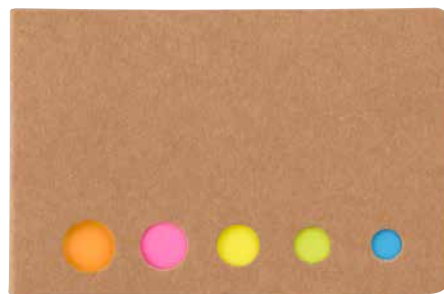

Contiene 5 tiras de banderillas adheribles de colores.

HL 6140

PORTA NOTAS CHAJARI

MATERIAL: Cartón / Papel
MEDIDA: 10.5 x 10.9 cm
ÁREA DE IMPRESIÓN: 4 x 5 cm
TÉCNICA DE IMPRESIÓN: Serigrafía
COLORES: Beige
COLORES PAN: Beige