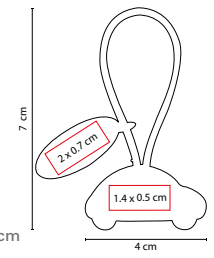

M 2050

LLAVERO PUERQUITO CON PLACA

MATERIAL: Hule / Metal

MEDIDA: 2.5 x 7 cm Llavero / 3 x 1.4 cm Placa

ÁREA DE IMPRESIÓN: 1 x 0.5 cm

Llavero / 2 x 0.7 cm Placa

TÉCNICA DE IMPRESIÓN: Láser / Pantógrafo

COLORES: Negro

M 2060

LLAVERO CASA CON PLACA

MATERIAL: Hule / Metal

MEDIDA: 2.8 x 7 cm Llavero / 3 x 1.4 cm Placa

ÁREA DE IMPRESIÓN: 1.2 x 1.5 cm

Llavero / 2 x 0.7 cm Placa

TÉCNICA DE IMPRESIÓN: Láser / Pantógrafo

COLORES: Negro

M 2070

LLAVERO PERSONA CON PLACA

MATERIAL: Hule / Metal

MEDIDA: 2.7 x 7.5 cm Llavero / 3 x 1.4 cm Placa

ÁREA DE IMPRESIÓN: 0.6 x 1.7 cm

Llavero / 2 x 0.7 cm Placa

TÉCNICA DE IMPRESIÓN: Láser / Pantógrafo

COLORES: Negro

M 2080

LLAVERO AUTO CON PLACA

MATERIAL: Hule / Metal

MEDIDA: 4 x 7 cm Llavero / 3 x 1.4 cm Placa

ÁREA DE IMPRESIÓN: 1.4 x 0.5 cm

Llavero / 2 x 0.7 cm Placa

TÉCNICA DE IMPRESIÓN: Láser / Pantógrafo

COLORES: Negro