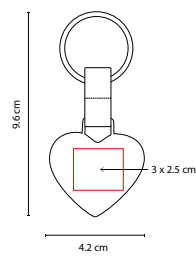

MATERIAL: Metal
 MEDIDA: 5 x 2.3 cm
 ÁREA DE IMPRESIÓN: 2.5 x 1 cm
 TÉCNICA DE IMPRESIÓN: Láser / Pantógrafo
 COLORES: Plata

M 2020

LLAVERO CASA RUMA

MATERIAL: Curpiel / Metal
 MEDIDA: 4.4 x 7.5 cm
 ÁREA DE IMPRESIÓN: 2.5 x 1.5 cm
 TÉCNICA DE IMPRESIÓN: Láser
 COLORES: Negro

COLORES GTM: Negro

COLORES PAN: Negro

Incluye caja individual.

M 2075

LLAVERO WETAR

MATERIAL: Metal / Curpiel
 MEDIDA: 4.2 x 9.6 cm
 ÁREA DE IMPRESIÓN: 3 x 2.5 cm
 TÉCNICA DE IMPRESIÓN: Láser
 COLORES: Negro

Incluye caja individual.

M 2040

LLAVERO LOVE

MATERIAL: Hule / Metal
 MEDIDA: 2.2 x 10 cm
 ÁREA DE IMPRESIÓN: 1.5 x 0.8 cm
 TÉCNICA DE IMPRESIÓN: Láser
 COLORES: Rojo

COLORES GTM: Rojo

Incluye caja individual.