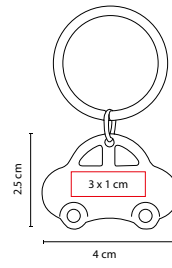

ÁREA DE IMPRESIÓN: 1.4 x 0.5 cm

Llavero / 2 x 0.7 cm Placa

TÉCNICA DE IMPRESIÓN: Láser / Pantógrafo

COLORES: Negro

Incluye placa metálica para grabado y caja individual.

M 63272

LLAVERO CASA **MEGARA**

MATERIAL: Metal
 MEDIDA: 4.2 x 4.8 cm
 ÁREA DE IMPRESIÓN: 2.5 x 1.5 cm
 TÉCNICA DE IMPRESIÓN: Láser / Pantógrafo
 COLORES: Plata