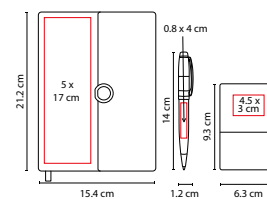

Incluye libreta con 80 hojas de raya, broche magnético y separador de hojas, bolígrafo tinta negra, tarjetero (posición vertical) y caja de regalo.