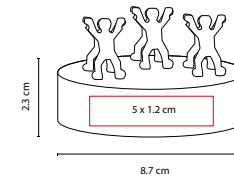

ANTI-STRESS

MATERIAL: Plástico

MEDIDA: 8.7 x 2.3 cm

ÁREA DE IMPRESIÓN: 5 x 1.2 cm

TÉCNICA DE IMPRESIÓN: Serigrafía

COLORES: Blanco

 COLORES GTM: Blanco

 COLORES PAN: Blanco