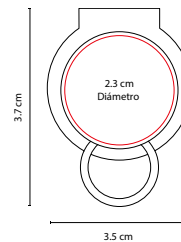

Cinta metálica de 1 m.

PRO 018

LLAVERO FLEXÓMETRO MEASURE

MATERIAL: Plástico
 MEDIDA: 3.7 x 4 cm
 ÁREA DE IMPRESIÓN: 2.5 x 2.5 cm
 TÉCNICA DE IMPRESIÓN: Serigrafía
 COLORES: A/B/R
 COLORES GTM: A/B/R
 COLORES PAN: A/B/R

Cinta metálica de 1 m.

PRO 005

LLAVERO FLEXÓMETRO WHEEL

MATERIAL: Plástico
 MEDIDA: 5.3 x 10.4 cm
 ÁREA DE IMPRESIÓN: 2.9 cm Diámetro
 TÉCNICA DE IMPRESIÓN: Goteado en Resina
 COLORES: A/N/R

Cinta flexible de plástico de 1.5 m.

K 100

LLAVERO **ANTI-STRESS**

MATERIAL: PU

MEDIDA: 3.7 x 8.9 cm

ÁREA DE IMPRESIÓN: 2.5 cm Diámetro

TÉCNICA DE IMPRESIÓN: Tampografía

COLORES: A/R/S

R

A

S

Llavero con pelota anti-stress.

K 650

LLAVERO **HESSE**

MATERIAL: Plástico

MEDIDA: 3.5 x 3.7 cm

ÁREA DE IMPRESIÓN: 2.3 cm Diámetro