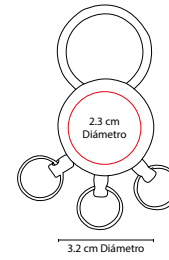

Incluye caja individual.

M 6232

LLAVERO **ASTORIA**

MATERIAL: Metal
 MEDIDA: 2.7 x 6.9 cm
 ÁREA DE IMPRESIÓN: 1.9 x 2.9 cm
 TÉCNICA DE IMPRESIÓN:
 Goteado en Resina / Grabado Espejo
 COLORES: Plata

Incluye estuche especial.

M 3401

LLAVERO **VOSTOK**

MATERIAL: Metal
 MEDIDA: 2.9 x 5.5 cm
 ÁREA DE IMPRESIÓN: 2.2 x 1.9 cm
 TÉCNICA DE IMPRESIÓN:
 Goteado en Resina
 COLORES: Plata

K 63290

LLAVERO CASA-COCHE

MATERIAL: Metal
 MEDIDA: 1.9 x 10 cm
 ÁREA DE IMPRESIÓN: 1.3 x 2.7 cm
 TÉCNICA DE IMPRESIÓN: Láser / Pantógrafo
 COLORES: Plata

Incluye 2 arillos separables y caja individual.

M 63288

LLAVERO BIBURY

MATERIAL: Metal
 MEDIDA: 3.2 cm Diámetro
 ÁREA DE IMPRESIÓN:
 2.3 cm Diámetro
 TÉCNICA DE IMPRESIÓN: Láser
 COLORES: Plata

Llavero metálico con tres argollas. Incluye caja individual.