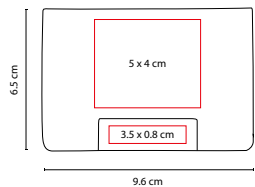

M 83350

TARJETERO IKSAN

MATERIAL: Curpiel / Metal
MEDIDA: 9.6 x 6.5 cm
ÁREA DE IMPRESIÓN: 5 x 4 cm Curpiel /
3.5 x 0.8 cm Metal
TÉCNICA DE IMPRESIÓN: Láser / Serigrafía
COLORES: Negro