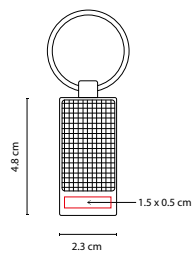

Incluye 4 arillos y estuche especial.

M 2085

LLAVERO GERSOPPA

MATERIAL: Curpiel / Metal
 MEDIDA: 2.7 x 9.6 cm
 ÁREA DE IMPRESIÓN: 1.3 x 2.3 cm
 TÉCNICA DE IMPRESIÓN: Serigrafía
 COLORES: Negro

-  COLORES GTM: Negro
-  COLORES PAN: Negro

Incluye caja individual.

M 63273

LLAVERO BRISBANE

MATERIAL: Metal / Fibra de Carbono
 MEDIDA: 3.3 x 3.3 cm
 ÁREA DE IMPRESIÓN: 2.5 x 0.5 cm
 TÉCNICA DE IMPRESIÓN: Láser / Pantógrafo
 COLORES: Negro

Incluye caja individual.