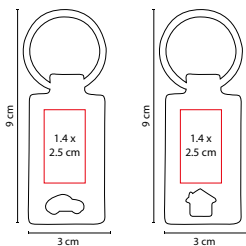

R

N

A

Incluye caja individual.

M 3400

LLAVERO MINDEL

MATERIAL: Curpiel / Metal

MEDIDA: 4.1 x 9.4 cm

ÁREA DE IMPRESIÓN: 2 x 2.5 cm

TÉCNICA DE IMPRESIÓN: Láser / Serigrafía / Termograbado

COLORES: A/N/R

COLORES GTM: A/N/R

A

R

N

Incluye caja individual.