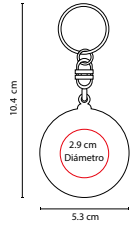

COLORES GTM: Blanco
 COLORES PAN: Blanco

Cinta metálica de 1 m.

PRO 016

LLAVERO FLEXÓMETRO CAMIÓN

MATERIAL: Plástico
 MEDIDA: 5.5 x 4 cm
 ÁREA DE IMPRESIÓN: 2.7 x 1.9 cm
 TÉCNICA DE IMPRESIÓN: Serigrafía
 COLORES: Blanco
 COLORES GTM: Blanco
 COLORES PAN: Blanco

Cinta metálica de 1 m.

PRO 018

LLAVERO FLEXÓMETRO MEASURE

MATERIAL: Plástico
 MEDIDA: 3.7 x 4 cm
 ÁREA DE IMPRESIÓN: 2.5 x 2.5 cm
 TÉCNICA DE IMPRESIÓN: Serigrafía
 COLORES: A/B/R
 COLORES GTM: A/B/R
 COLORES PAN: A/B/R

Cinta metálica de 1 m.

PRO 005

LLAVERO FLEXÓMETRO WHEEL

MATERIAL: Plástico
 MEDIDA: 5.3 x 10.4 cm
 ÁREA DE IMPRESIÓN: 2.9 cm Diámetro
 TÉCNICA DE IMPRESIÓN: Goteado en Resina
 COLORES: A/N/R

Cinta flexible de plástico de 1.5 m.

PRO 008

LLAVERO FLEXÓMETRO **OVALADO**

MATERIAL: Plástico

MEDIDA: 4.7 x 12 cm

ÁREA DE IMPRESIÓN: 3.4 x 4 cm

TÉCNICA DE IMPRESIÓN: Serigrafía

COLORES: AT/RT Translúcidos / B/O/V/Y Sólidos

COLORES GTM: AT/RT Translúcidos / Blanco Sólido