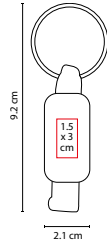

LÁMPARA DESTAPADOR LEO

MATERIAL: Aluminio
 MEDIDA: 2 x 7.2 cm
 ÁREA DE IMPRESIÓN: 1.5 x 2.7 cm
 TÉCNICA DE IMPRESIÓN: Láser / Pantógrafo / Serigrafía
 COLORES: A/R/S
 COLORES GTM: A/R/S
 COLORES PAN: A/R/S

Llavero destapador.

DPO 050

LLAVERO DESTAPADOR TELSEN

MATERIAL: Metal
 MEDIDA: 3.3 x 9.6 cm
 ÁREA DE IMPRESIÓN: 2 x 1.8 cm
 TÉCNICA DE IMPRESIÓN: Grabado Espejo / Serigrafía
 COLORES: Gris

Llavero destapador.

DPO 023

LLAVERO DESTAPADOR PHOENIX

MATERIAL: Curpiel / Metal
 MEDIDA: 3.6 x 9.2 cm
 ÁREA DE IMPRESIÓN: 2.2 x 5.1 cm Curpiel /
 2.5 x 1.8 cm Metal
 TÉCNICA DE IMPRESIÓN: Termograbado / Láser
 COLORES: Negro
 COLORES GTM: Negro
 COLORES PAN: Negro

Llavero con destapador. Incluye caja individual.

DPO 001

LLAVERO DESTAPADOR LANCE

MATERIAL: Plástico
 MEDIDA: 2.1 x 9.2 cm
 ÁREA DE IMPRESIÓN: 1.5 x 3 cm
 TÉCNICA DE IMPRESIÓN: Serigrafía
 COLORES: A/N/R/V/Y Translúcidos / Blanco Sólido