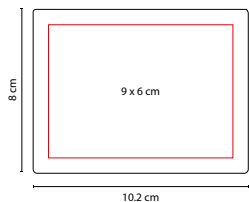

HL 6570

PORTA NOTAS ANDES

MATERIAL: Cartón
MEDIDA: 10.2 x 8 cm
ÁREA DE IMPRESIÓN: 9 x 6 cm
TÉCNICA DE IMPRESIÓN: Serigrafía
COLORES: A/N/R

A