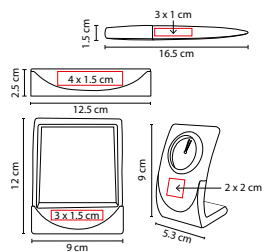

60800

SET DE ESCRITORIO MONARCA

MATERIAL: Hule / Metal

TÉCNICA DE IMPRESIÓN: Láser / Serigrafía

COLORES: Negro con Plata

Incluye reloj, porta notas (100 hojas), abrecartas, tarjetero y caja de regalo.