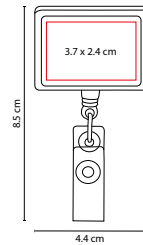

PRO 080

PORTAGAFETE SIRA

MATERIAL: Plástico
MEDIDA: 5.3 x 8.5 cm
ÁREA DE IMPRESIÓN: 4.7 x 2.7 cm
TÉCNICA DE IMPRESIÓN: Goteado en Resina
COLORES: A/B/R

Cordón de 85 cm. Incluye clip porta tarjetas.

PRO 090

PORTAGAFETE KALIBO

MATERIAL: Plástico
MEDIDA: 4.4 x 8.5 cm
ÁREA DE IMPRESIÓN: 3.7 x 2.4 cm
TÉCNICA DE IMPRESIÓN: Goteado en Resina
COLORES: A/B/R

COLORES GTM: A/B/R

R

Cordón de 85 cm. Incluye clip porta tarjetas.

PRO 065

PORTAGAFETE IDENTITY

MATERIAL: Plástico
MEDIDA: 3.3 x 50 cm
ÁREA DE IMPRESIÓN: 2.6 cm Diámetro
TÉCNICA DE IMPRESIÓN: Goteado en Resina
COLORES: A/B/R

COLORES GTM: A/B/R

COLORES PAN: A/B/R

Incluye gancho metálico.