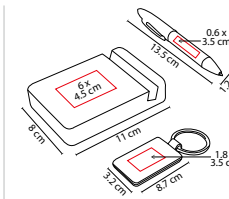

61100

SET LUBOKA

MATERIAL: Madera
TÉCNICA DE IMPRESIÓN: Láser / Serigrafía
TINTA: Negra
COLORES: Beige