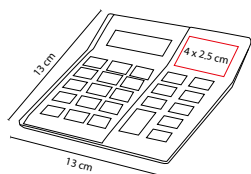

CT 700

CALCULADORA **MAX**

MATERIAL: Plástico

MEDIDA: 13 x 13 cm

ÁREA DE IMPRESIÓN: 4 x 2.5 cm

TÉCNICA DE IMPRESIÓN: Serigrafía

COLORES: N/R

R