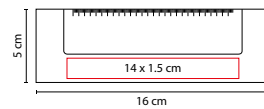

Incluye notas adheribles: 25 amarillas, 25 rosas y banderas de colores. Regla de 12 cm en la cubierta.

HL 61200

PORTA NOTAS INZIA

MATERIAL: Cartón / Papel / Plástico
MEDIDA: 15.4 x 6 cm
ÁREA DE IMPRESIÓN: 12 x 4 cm
TÉCNICA DE IMPRESIÓN: Serigrafía
TINTA: Negra
COLORES: Beige
COLORES GTM: Beige
COLORES PAN: Beige