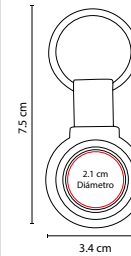

LÁMPARA DESTAPADOR LEO

MATERIAL: Aluminio
 MEDIDA: 2 x 7.2 cm
 ÁREA DE IMPRESIÓN: 1.5 x 2.7 cm
 TÉCNICA DE IMPRESIÓN: Láser / Pantógrafo / Serigrafía
 COLORES: A/R/S
 COLORES GTM: A/R/S
 COLORES PAN: A/R/S

LLAVERO DESTAPADOR BERMUDA

MATERIAL: Plástico
 MEDIDA: 1.7 x 12.3 cm
 ÁREA DE IMPRESIÓN: 1.2 x 2.4 cm
 TÉCNICA DE IMPRESIÓN: Serigrafía
 COLORES: A/B/O/R/V/Y

COLORES GTM: A/B/R
 COLORES PAN: A/B/R

O

R

V

B

Y

N

Incluye caja individual.

M 3000

LLAVERO ASIS

MATERIAL: Curpiel / Metal
 MEDIDA: 2 x 9.4 cm
 ÁREA DE IMPRESIÓN: 1.3 x 2 cm
 TÉCNICA DE IMPRESIÓN: Láser
 COLORES: A/C/N/R

R

Llavero con gancho. Incluye caja individual.

M 2310

LLAVERO DARINI

MATERIAL: Metal
 MEDIDA: 3.4 x 7.5 cm
 ÁREA DE IMPRESIÓN: 2.1 cm Diámetro
 TÉCNICA DE IMPRESIÓN: Goteado en Resina / Láser
 COLORES: A/N/R

COLORES GTM: A/N/R
 COLORES PAN: A/N/R

A

Incluye caja individual.