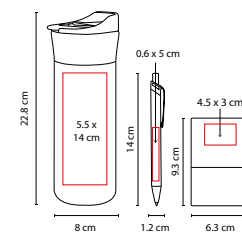

MATERIAL: Madera / Metal
 MEDIDA: 3.2 x 8 cm
 ÁREA DE IMPRESIÓN: 1.8 x 2.5 cm
 TÉCNICA DE IMPRESIÓN: Láser / Serigrafía
 COLORES: Beige

Incluye caja individual.

61700

SET SARATOV

MATERIAL: Acero Inoxidable y Plástico Termo / Aluminio Bolígrafo / Metal Tarjetero
 TÉCNICA DE IMPRESIÓN: Láser y Serigrafía en Bolígrafo y Tarjetero / Láser, Pantógrafo, Serigrafía y Tampografía en Termo
 CAPACIDAD: 525 ml
 TINTA: Azul
 COLORES: Negro