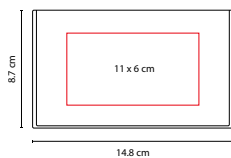

MEDIDA: 24.6 x 19.8 cm

ÁREA DE IMPRESIÓN: 22 x 5.5 cm

TÉCNICA DE IMPRESIÓN: Serigrafía

TINTA: Negra

COLORES: Beige

Programador semanal con 100 hojas. Incluye bolígrafo ecológico, clips y banderillas adhesibles de 6 colores.