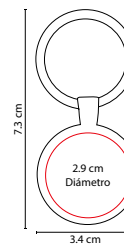

Incluye 3 arillos y caja individual.