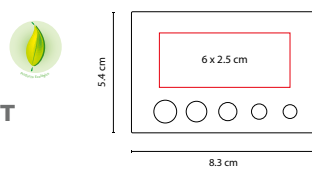

HL 6045

PORTA NOTAS MUHAM

MATERIAL: Cartón / Papel
MEDIDA: 10.8 x 6.5 cm
ÁREA DE IMPRESIÓN: 7 x 3.5 cm
TÉCNICA DE IMPRESIÓN: Serigrafía
COLORES GTM: Beige
COLORES PAN: Beige

Incluye 5 tiras de banderillas y 3 blocks de notas adheribles de colores. Espiral metálico doble.

HL 6010

PORTA NOTAS TRUSKAVET

MATERIAL: Cartón / Papel
MEDIDA: 8.3 x 5.4 cm
ÁREA DE IMPRESIÓN: 6 x 2.5 cm
TÉCNICA DE IMPRESIÓN: Serigrafía
COLORES GTM: Beige

Contiene 5 tiras de banderillas adheribles de colores.

HL 6140

PORTA NOTAS CHAJARI

MATERIAL: Cartón / Papel
MEDIDA: 10.5 x 10.9 cm
ÁREA DE IMPRESIÓN: 4 x 5 cm
TÉCNICA DE IMPRESIÓN: Serigrafía
COLORES: Beige
COLORES PAN: Beige

Incluye porta plumas, clips, 150 notas adheribles amarillas, 50 hojas de notas blancas, 100 hojas de notas multicolor y banderas de 5 colores.