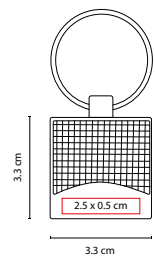

M 63273

LLAVERO BRISBANE

MATERIAL: Metal / Fibra de Carbono
MEDIDA: 3.3 x 3.3 cm
ÁREA DE IMPRESIÓN: 2.5 x 0.5 cm
TÉCNICA DE IMPRESIÓN: Láser / Pantógrafo
COLORES: Negro