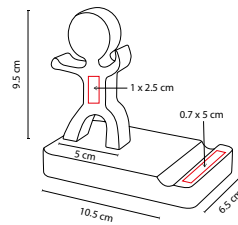

KTC 310

BASE CHOOYU

MATERIAL: Madera
MEDIDA: 6.5 x 10.5 cm Base /
5 x 9.5 cm Figura
ÁREA DE IMPRESIÓN: 0.7 x 5 cm Base /
1 x 2.5 cm Figura
TÉCNICA DE IMPRESIÓN: Láser / Serigrafía
COLORES: Beige
COLORES GTM: Beige