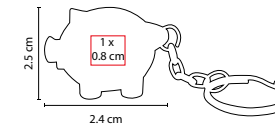

K 700

LLAVERO COCHINITO

MATERIAL: Plástico
MEDIDA: 2.4 x 2.5 cm
ÁREA DE IMPRESIÓN: 1 x 0.8 cm
TÉCNICA DE IMPRESIÓN: Tampografía
COLORES: A/R/V

COLORES GTM: A/R

COLORES PAN: A/R