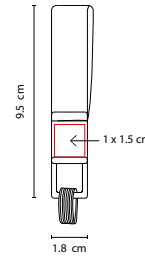

Incluye 4 arillos y estuche especial.

M 2085

LLAVERO GERSOPPA

MATERIAL: Curpiel / Metal
 MEDIDA: 2.7 x 9.6 cm
 ÁREA DE IMPRESIÓN: 1.3 x 2.3 cm
 TÉCNICA DE IMPRESIÓN: Serigrafía
 COLORES: Negro

-  COLORES GTM: Negro
-  COLORES PAN: Negro