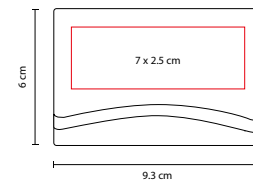

M 86114-5

TARJETERO PRAZA

MATERIAL: Aluminio
MEDIDA: 9.3 x 6 cm
ÁREA DE IMPRESIÓN: 7 x 2.5 cm
TÉCNICA DE IMPRESIÓN: Láser / Pantógrafo / Serigrafía
COLORES: Plata