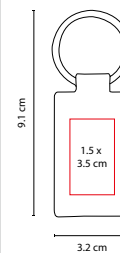

ÁREA DE IMPRESIÓN: 2 x 2.5 cm

TÉCNICA DE IMPRESIÓN: Láser / Serigrafía / Termograbado

COLORES: A/N/R

COLORES GTM: A/N/R

A

R

N

Incluye caja individual.

M 63287

LLAVERO SVART

MATERIAL: Curpiel / Metal

MEDIDA: 3 x 9 cm

ÁREA DE IMPRESIÓN: 1.4 x 2.5 cm

TÉCNICA DE IMPRESIÓN: Serigrafía / Láser

COLORES: Negro

01

02

Incluye caja individual.

M 3450

LLAVERO BURU

MATERIAL: Curpiel / Metal

MEDIDA: 3.2 x 9.1 cm

ÁREA DE IMPRESIÓN: 1.5 x 3.5 cm

TÉCNICA DE IMPRESIÓN: Láser / Serigrafía / Termograbado