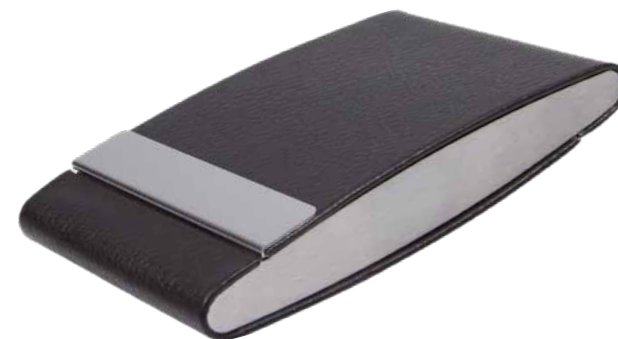

M 83350

TARJETERO IKSAN

MATERIAL: Curpiel / Metal
MEDIDA: 9.6 x 6.5 cm
ÁREA DE IMPRESIÓN: 5 x 4 cm Curpiel /
3.5 x 0.8 cm Metal
TÉCNICA DE IMPRESIÓN: Láser / Serigrafía
COLORES: Negro

M 83450

TARJETERO HAUT

MATERIAL: Curpiel / Metal
MEDIDA: 9.5 x 6.5 cm
ÁREA DE IMPRESIÓN: 8 x 2.5 cm Curpiel /
8 x 0.8 cm Metal
TÉCNICA DE IMPRESIÓN: Láser / Serigrafía
COLORES: Café

Tarjetero horizontal. Doble compartimento.

M 83400

TARJETERO KOZE

MATERIAL: Curpiel / Metal
MEDIDA: 6.4 x 9.5 cm
ÁREA DE IMPRESIÓN: 5 x 5 cm Curpiel /
5 x 0.8 cm Metal
TÉCNICA DE IMPRESIÓN: Láser / Serigrafía
COLORES: Negro