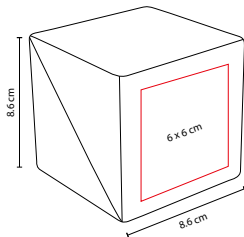

HL 6230

PORTA NOTAS ANSER

MATERIAL: Cartón / Papel

MEDIDA: 8.6 x 8.6 cm

ÁREA DE IMPRESIÓN: 6 x 6 cm

TÉCNICA DE IMPRESIÓN: Serigrafía

COLORES: Beige

COLORES GTM: Beige

COLORES PAN: Beige