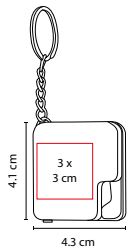

LLAVEROS

DPO 029

LLAVERO DESTAPADOR CON LUZ **KAZAN**

MATERIAL: Plástico

MEDIDA: 3.9 x 7 cm

ÁREA DE IMPRESIÓN: 2 x 1.5 cm

TÉCNICA DE IMPRESIÓN: Serigrafía

COLORES: A/B/R

B

A

R

PRO 019

LLAVERO FLEXÓMETRO **LIBEREC**

MATERIAL: Plástico
 MEDIDA: 4.3 x 4.1 cm
 ÁREA DE IMPRESIÓN: 3 x 3 cm
 TÉCNICA DE IMPRESIÓN: Serigrafía
 COLORES: A/B/R

B

A

R

Llavero destapador con cinta metálica de 1 m.

PRO 002

MINI LLAVERO **FLEXÓMETRO**

MATERIAL: Plástico
 MEDIDA: 3.9 x 10.4 cm
 ÁREA DE IMPRESIÓN: 2.7 x 3.3 cm
 TÉCNICA DE IMPRESIÓN: Serigrafía
 COLORES: Blanco