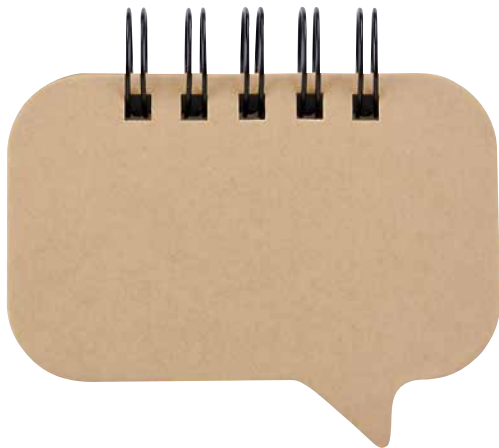

HL 6045

PORTA NOTAS MUHAM

MATERIAL: Cartón / Papel
MEDIDA: 10.8 x 6.5 cm
ÁREA DE IMPRESIÓN: 7 x 3.5 cm
TÉCNICA DE IMPRESIÓN: Serigrafía
COLORES GTM: Beige
COLORES PAN: Beige

Incluye 5 tiras de banderillas y 3 blocks de notas adheribles de colores. Espiral metálico doble.

HL 6010

PORTA NOTAS TRUSKAVET

MATERIAL: Cartón / Papel
MEDIDA: 8.3 x 5.4 cm
ÁREA DE IMPRESIÓN: 6 x 2.5 cm
TÉCNICA DE IMPRESIÓN: Serigrafía
COLORES GTM: Beige