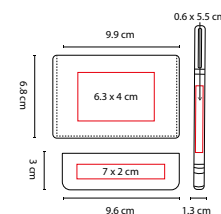

Incluye batería auxiliar para smartphone, capacidad 2600 mAh, bolígrafo con touch screen, tarjetero terminado curpiel y caja de regalo.