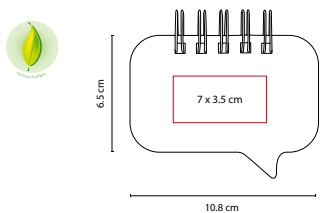

HL 6045

PORTA NOTAS MUHAM

MATERIAL: Cartón / Papel
MEDIDA: 10.8 x 6.5 cm
ÁREA DE IMPRESIÓN: 7 x 3.5 cm
TÉCNICA DE IMPRESIÓN: Serigrafía
COLORES GTM: Beige
COLORES PAN: Beige

Incluye 5 tiras de banderillas y 3 blocks de notas adheribles de colores. Espiral metálico doble.

HL 6010

PORTA NOTAS TRUSKAVET

MATERIAL: Cartón / Papel
MEDIDA: 8.3 x 5.4 cm
ÁREA DE IMPRESIÓN: 6 x 2.5 cm
TÉCNICA DE IMPRESIÓN: Serigrafía
COLORES GTM: Beige