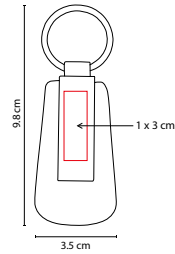

M 63286

LLAVERO ALDÁN

MATERIAL: Curpiel / Metal
MEDIDA: 3.5 x 9.8 cm
ÁREA DE IMPRESIÓN: 1 x 3 cm
TÉCNICA DE IMPRESIÓN: Láser
COLORES: Negro

- COLORES GTM: Negro
- COLORES PAN: Negro

Incluye caja individual.

M 3100

LLAVERO ARUM

MATERIAL: Curpiel / Metal
MEDIDA: 1.8 x 9.5 cm
ÁREA DE IMPRESIÓN: 1 x 1.5 cm
TÉCNICA DE IMPRESIÓN: Láser
COLORES: Negro