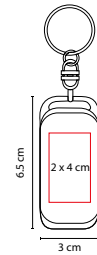

M 2010

LLAVERO CON LUZ **KAMSAR**

MATERIAL: Plástico

MEDIDA: 3 x 6.5 cm

ÁREA DE IMPRESIÓN: 2 x 4 cm

TÉCNICA DE IMPRESIÓN: Serigrafía

COLORES: A/B/O/R/V

V