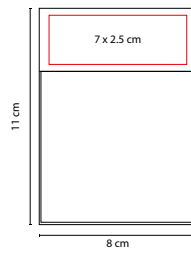

HL 6560

BLOCK DE NOTAS **ADDAR**

MATERIAL: PVC
MEDIDA: 8 x 11 cm
ÁREA DE IMPRESIÓN: 7 x 2.5 cm
TÉCNICA DE IMPRESIÓN: Serigrafía
COLORES: A/N/R