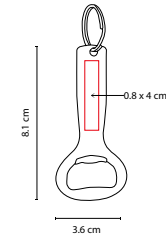

MATERIAL: Plástico

MEDIDA: 3.8 x 12.2 cm

ÁREA DE IMPRESIÓN: 2.1 x 2.7 cm

TÉCNICA DE IMPRESIÓN: Serigrafía

COLORES: A/N/R/V

COLORES GTM: A/N/R/V

V

A

DPO 022

LLAVERO DESTAPADOR HELMET

MATERIAL: Plástico
 MEDIDA: 6.2 x 3.2 cm
 ÁREA DE IMPRESIÓN: 4.5 x 3.5 cm
 TÉCNICA DE IMPRESIÓN: Serigrafía
 COLORES: A/B/R/Y

 COLORES GTM: A/B/Y
 COLORES PAN: B/Y

Llavero con destapador.

DPO 030

LLAVERO DESTAPADOR KINZIG

MATERIAL: Plástico
 MEDIDA: 3.1 x 12.3 cm
 ÁREA DE IMPRESIÓN: 2 x 3 cm
 TÉCNICA DE IMPRESIÓN: Serigrafía
 COLORES: A/N/R

 COLORES PAN: Negro

Llavero destapador con lámpara de 1 LED. Cinta metálica 1 m.

A

R

S

DPO 027

LLAVERO DESTAPADOR LAMPUNG

MATERIAL: Aluminio
 MEDIDA: 3.6 x 8.1 cm
 ÁREA DE IMPRESIÓN: 0.8 x 4 cm
 TÉCNICA DE IMPRESIÓN: Serigrafía
 COLORES: A/R/S

Llavero destapador.

V