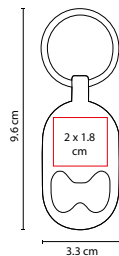

LLAVERO TIATU

MATERIAL: Aluminio
 MEDIDA: 1.4 x 9.5 cm
 ÁREA DE IMPRESIÓN: 0.8 x 6 cm
 TÉCNICA DE IMPRESIÓN: Serigrafía
 COLORES: A/N/R/S
 COLORES GTM: A/N/R/S
 COLORES PAN: N/S

A

S

N

R

Llavero destapador.

LAM 050

LÁMPARA DESTAPADOR LEO

MATERIAL: Aluminio
 MEDIDA: 2 x 7.2 cm
 ÁREA DE IMPRESIÓN: 1.5 x 2.7 cm
 TÉCNICA DE IMPRESIÓN: Láser / Pantógrafo / Serigrafía
 COLORES: A/R/S
 COLORES GTM: A/R/S
 COLORES PAN: A/R/S

R

A

S

3 LEDs. Incluye gancho, destapador, cuña abrebotellas y batería de botón.

DPO 028

LLAVERO DESTAPADOR DENPASAR

MATERIAL: Metal
 MEDIDA: 3.8 x 4.8 cm
 ÁREA DE IMPRESIÓN: 2.5 x 2 cm
 TÉCNICA DE IMPRESIÓN: Láser / Pantógrafo
 COLORES: Plata
 COLORES PAN: Plata

Llavero destapador.

DPO 050

LLAVERO DESTAPADOR TELSEN

MATERIAL: Metal
 MEDIDA: 3.3 x 9.6 cm
 ÁREA DE IMPRESIÓN: 2 x 1.8 cm
 TÉCNICA DE IMPRESIÓN: Grabado Espejo / Serigrafía
 COLORES: Gris

Llavero destapador.