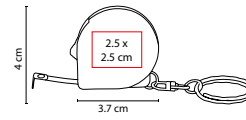

COLORES GTM: Blanco
 COLORES PAN: Blanco

Cinta metálica de 1 m.

PRO 016

LLAVERO FLEXÓMETRO CAMIÓN

MATERIAL: Plástico
 MEDIDA: 5.5 x 4 cm
 ÁREA DE IMPRESIÓN: 2.7 x 1.9 cm
 TÉCNICA DE IMPRESIÓN: Serigrafía
 COLORES: Blanco
 COLORES GTM: Blanco
 COLORES PAN: Blanco

Cinta metálica de 1 m.

PRO 018

LLAVERO FLEXÓMETRO MEASURE

MATERIAL: Plástico
 MEDIDA: 3.7 x 4 cm
 ÁREA DE IMPRESIÓN: 2.5 x 2.5 cm
 TÉCNICA DE IMPRESIÓN: Serigrafía
 COLORES: A/B/R
 COLORES GTM: A/B/R
 COLORES PAN: A/B/R