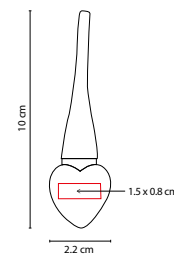

MATERIAL: Metal
 MEDIDA: 5 x 2.3 cm
 ÁREA DE IMPRESIÓN: 2.5 x 1 cm
 TÉCNICA DE IMPRESIÓN: Láser / Pantógrafo
 COLORES: Plata

M 2020

LLAVERO CASA RUMA

MATERIAL: Curpiel / Metal
 MEDIDA: 4.4 x 7.5 cm
 ÁREA DE IMPRESIÓN: 2.5 x 1.5 cm
 TÉCNICA DE IMPRESIÓN: Láser
 COLORES: Negro

COLORES GTM: Negro

COLORES PAN: Negro

Incluye caja individual.

M 2075

LLAVERO WETAR

MATERIAL: Metal / Curpiel
 MEDIDA: 4.2 x 9.6 cm
 ÁREA DE IMPRESIÓN: 3 x 2.5 cm
 TÉCNICA DE IMPRESIÓN: Láser
 COLORES: Negro

Incluye caja individual.

M 2040

LLAVERO LOVE

MATERIAL: Hule / Metal
 MEDIDA: 2.2 x 10 cm
 ÁREA DE IMPRESIÓN: 1.5 x 0.8 cm
 TÉCNICA DE IMPRESIÓN: Láser
 COLORES: Rojo

COLORES GTM: Rojo

Incluye caja individual.