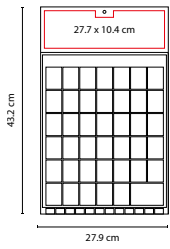

CAL 2020

CALENDARIO ORGANIZADOR

MATERIAL: Cartoncillo / Papel Bond
MEDIDA: 27.9 x 43.2 cm
ÁREA DE IMPRESIÓN: 27.7 x 10.4 cm
TÉCNICA DE IMPRESIÓN: Serigrafía
COLORES: Gris con Blanco