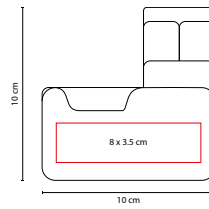

CAL 100

CALENDARIO **ONTUR**

MATERIAL: Metal
MEDIDA: 10 x 10 cm Abierto
ÁREA DE IMPRESIÓN: 8 x 3.5 cm
TÉCNICA DE IMPRESIÓN: Láser / Serigrafía
COLORES: Plata
COLORES GTM: Plata