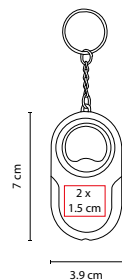

LLAVEROS

DPO 029

LLAVERO DESTAPADOR CON LUZ **KAZAN**

MATERIAL: Plástico

MEDIDA: 3.9 x 7 cm

ÁREA DE IMPRESIÓN: 2 x 1.5 cm

TÉCNICA DE IMPRESIÓN: Serigrafía

COLORES: A/B/R

B

A

R

PRO 019

LLAVERO FLEXÓMETRO **LIBEREC**

MATERIAL: Plástico
 MEDIDA: 4.3 x 4.1 cm
 ÁREA DE IMPRESIÓN: 3 x 3 cm
 TÉCNICA DE IMPRESIÓN: Serigrafía
 COLORES: A/B/R

B

A

R

Llavero destapador con cinta metálica de 1 m.

PRO 002

MINI LLAVERO **FLEXÓMETRO**

MATERIAL: Plástico
 MEDIDA: 3.9 x 10.4 cm
 ÁREA DE IMPRESIÓN: 2.7 x 3.3 cm
 TÉCNICA DE IMPRESIÓN: Serigrafía
 COLORES: Blanco