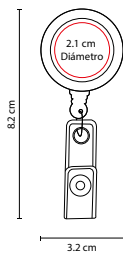

PRO 027

PORTAGAFETE RETRÁCTIL

MATERIAL: Plástico
MEDIDA: 3.2 x 8.2 cm
ÁREA DE IMPRESIÓN: 2.1 cm Diámetro
TÉCNICA DE IMPRESIÓN: Goteado en Resina
COLORES: A/B/N/O/R/V

COLORES GTM: A/B/N/R/V
COLORES PAN: A/B/N/R/V

A

N

V

R

B

O

Cordón de 85 cm. Incluye clip porta tarjetas.

PRO 030

PORTAGAFETE GAURI

MATERIAL: Metal
MEDIDA: 3.2 x 8 cm
ÁREA DE IMPRESIÓN: 2.2 cm Diámetro
TÉCNICA DE IMPRESIÓN: Goteado en Resina
COLORES: Plata

COLORES GTM: Plata

Cordón de 70 cm. Incluye clip porta tarjetas.

PRO 075

PORTAGAFETE CORAZÓN

MATERIAL: Plástico
MEDIDA: 4 x 8.4 cm
ÁREA DE IMPRESIÓN: 2.8 x 2.8 cm
TÉCNICA DE IMPRESIÓN: Goteado en Resina
COLORES: B/R

COLORES GTM: B/R

B

R

Cordón 90 cm. Incluye clip porta tarjetas.