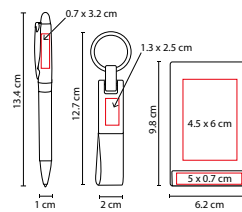

61200

SET PRINCE

MATERIAL: Curpiel / Metal
TÉCNICA DE IMPRESIÓN:
Láser y Serigrafía en Bolígrafo y Tarjetero /
Láser, Serigrafía y Termograbado en Llavero
TINTA: Negra
COLORES: Negro
COLORES GTM: Negro

Incluye llavero, tarjetero, bolígrafo y caja de regalo.

61500

SET PLITVICE

MATERIAL: Curpiel / Metal
TÉCNICA DE IMPRESIÓN:
Grabado Espejo / Láser / Serigrafía
TINTA: Negra
COLORES: Negro