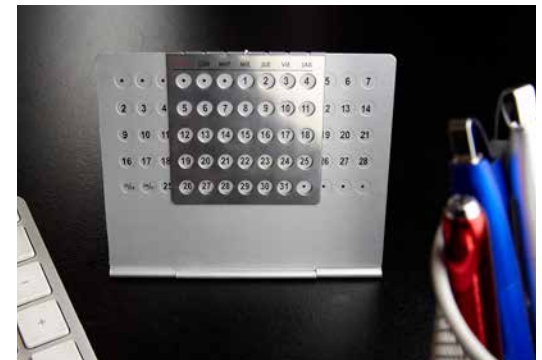

Calendario universal.