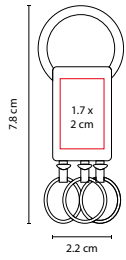

K 63290

LLAVERO CASA-COCHE

MATERIAL: Metal
MEDIDA: 1.9 x 10 cm
ÁREA DE IMPRESIÓN: 1.3 x 2.7 cm
TÉCNICA DE IMPRESIÓN: Láser / Pantógrafo
COLORES: Plata

M 63288

LLAVERO BIBURY

MATERIAL: Metal
MEDIDA: 3.2 cm Diámetro
ÁREA DE IMPRESIÓN:
2.3 cm Diámetro
TÉCNICA DE IMPRESIÓN: Láser
COLORES: Plata

M 64104-12

LLAVERO ARGOLLA TRIPLE

MATERIAL: Metal
MEDIDA: 2.2 x 7.8 cm
ÁREA DE IMPRESIÓN: 1.7 x 2 cm
TÉCNICA DE IMPRESIÓN: Láser / Pantógrafo
COLORES: Plata