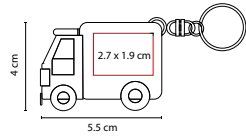

Cinta metálica de 1 m.

PRO 018

LLAVERO FLEXÓMETRO MEASURE

MATERIAL: Plástico
 MEDIDA: 3.7 x 4 cm
 ÁREA DE IMPRESIÓN: 2.5 x 2.5 cm
 TÉCNICA DE IMPRESIÓN: Serigrafía
 COLORES: A/B/R
 COLORES GTM: A/B/R
 COLORES PAN: A/B/R