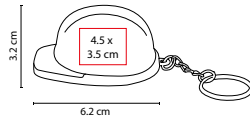

M 4010

LLAVERO CON LUZ **SENY**

MATERIAL: Plástico
 MEDIDA: 3 x 7.6 cm
 ÁREA DE IMPRESIÓN: 1.5 x 3.5 cm
 TÉCNICA DE IMPRESIÓN: Serigrafía / Tampografía
 COLORES: A/N/P/R
 COLORES GTM: A/R

Llavero lámpara bitono de 1 LED. Incluye batería.

DPO 022

LLAVERO DESTAPADOR HELMET

MATERIAL: Plástico
 MEDIDA: 6.2 x 3.2 cm
 ÁREA DE IMPRESIÓN: 4.5 x 3.5 cm
 TÉCNICA DE IMPRESIÓN: Serigrafía
 COLORES: A/B/R/Y

 COLORES GTM: A/B/Y
 COLORES PAN: B/Y

Llavero con destapador.