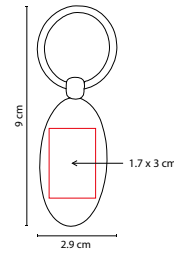

Incluye caja individual.

M 63285

LLAVERO LÍBANO

MATERIAL: Madera / Metal
MEDIDA: 3.2 x 8 cm
ÁREA DE IMPRESIÓN: 1.8 x 2.5 cm
TÉCNICA DE IMPRESIÓN: Láser / Serigrafía
COLORES: Beige