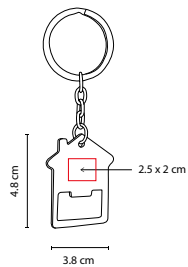

LLAVERO TIATU

MATERIAL: Aluminio
 MEDIDA: 1.4 x 9.5 cm
 ÁREA DE IMPRESIÓN: 0.8 x 6 cm
 TÉCNICA DE IMPRESIÓN: Serigrafía
 COLORES: A/N/R/S
 COLORES GTM: A/N/R/S
 COLORES PAN: N/S

A

S

N

R

Llavero destapador.

LAM 050

LÁMPARA DESTAPADOR LEO

MATERIAL: Aluminio
 MEDIDA: 2 x 7.2 cm
 ÁREA DE IMPRESIÓN: 1.5 x 2.7 cm
 TÉCNICA DE IMPRESIÓN: Láser / Pantógrafo / Serigrafía
 COLORES: A/R/S
 COLORES GTM: A/R/S
 COLORES PAN: A/R/S

R

A

S

3 LEDs. Incluye gancho, destapador, cuña abrebotellas y batería de botón.

DPO 028

LLAVERO DESTAPADOR DENPASAR

MATERIAL: Metal
 MEDIDA: 3.8 x 4.8 cm
 ÁREA DE IMPRESIÓN: 2.5 x 2 cm
 TÉCNICA DE IMPRESIÓN: Láser / Pantógrafo
 COLORES: Plata
 COLORES PAN: Plata