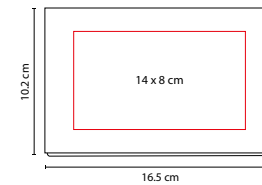

HL 6270

PORTA NOTAS DOKKA

MATERIAL: Cartón / Papel / Plástico

MEDIDA: 16.5 x 10.2 cm

ÁREA DE IMPRESIÓN: 14 x 8 cm

TÉCNICA DE IMPRESIÓN: Serigrafía

TINTA: Negra

COLORES: Beige

COLORES PAN: Beige