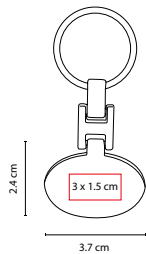

Incluye 2 arillos separables y caja individual.

M 63288

LLAVERO BIBURY

MATERIAL: Metal
 MEDIDA: 3.2 cm Diámetro
 ÁREA DE IMPRESIÓN:
 2.3 cm Diámetro
 TÉCNICA DE IMPRESIÓN: Láser
 COLORES: Plata

Llavero metálico con tres argollas. Incluye caja individual.

M 64104-12

LLAVERO ARGOLLA TRIPLE

MATERIAL: Metal
 MEDIDA: 2.2 x 7.8 cm
 ÁREA DE IMPRESIÓN: 1.7 x 2 cm
 TÉCNICA DE IMPRESIÓN: Láser / Pantógrafo
 COLORES: Plata

Incluye 3 arillos y caja individual.

M 63276