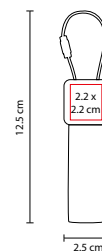

M 63273

LLAVERO BRISBANE

MATERIAL: Metal / Fibra de Carbono
MEDIDA: 3.3 x 3.3 cm
ÁREA DE IMPRESIÓN: 2.5 x 0.5 cm
TÉCNICA DE IMPRESIÓN: Láser / Pantógrafo
COLORES: Negro

Incluye caja individual.

M 63274

LLAVERO PALEMBANG

MATERIAL: Metal / Fibra de Carbono
MEDIDA: 2.3 x 4.8 cm
ÁREA DE IMPRESIÓN: 1.5 x 0.5 cm
TÉCNICA DE IMPRESIÓN: Láser / Pantógrafo
COLORES: Negro

Incluye caja individual.

M 4060

LLAVERO NOX

MATERIAL: Metal / Curpiel
MEDIDA: 2.5 x 12.5 cm
ÁREA DE IMPRESIÓN: 2.2 x 2.2 cm
TÉCNICA DE IMPRESIÓN: Goteado en Resina / Láser
COLORES: Negro

Incluye caja individual.