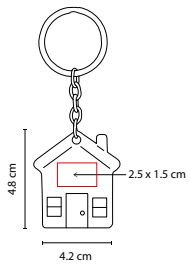

ÁREA DE IMPRESIÓN: 1.4 x 0.5 cm

Llavero / 2 x 0.7 cm Placa

TÉCNICA DE IMPRESIÓN: Láser / Pantógrafo

COLORES: Negro

Incluye placa metálica para grabado y caja individual.

M 63272

LLAVERO CASA **MEGARA**

MATERIAL: Metal
 MEDIDA: 4.2 x 4.8 cm
 ÁREA DE IMPRESIÓN: 2.5 x 1.5 cm
 TÉCNICA DE IMPRESIÓN: Láser / Pantógrafo
 COLORES: Plata