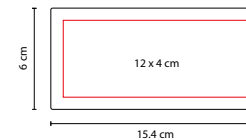

Incluye notas adheribles de diferentes colores, regla de 12 cm y bolígrafo ecológico.