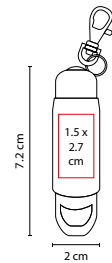

A

R

S

DPO 027

LLAVERO DESTAPADOR LAMPUNG

MATERIAL: Aluminio
 MEDIDA: 3.6 x 8.1 cm
 ÁREA DE IMPRESIÓN: 0.8 x 4 cm
 TÉCNICA DE IMPRESIÓN: Serigrafía
 COLORES: A/R/S

Llavero destapador.

V

R

A

K 700

LLAVERO COCHINITO

MATERIAL: Plástico
 MEDIDA: 2.4 x 2.5 cm
 ÁREA DE IMPRESIÓN: 1 x 0.8 cm
 TÉCNICA DE IMPRESIÓN: Tampografía
 COLORES: A/R/V

COLORES GTM: A/R

COLORES PAN: A/R

DPO 024

LLAVERO TIATU

MATERIAL: Aluminio
 MEDIDA: 1.4 x 9.5 cm
 ÁREA DE IMPRESIÓN: 0.8 x 6 cm
 TÉCNICA DE IMPRESIÓN: Serigrafía
 COLORES: A/N/R/S
 COLORES GTM: A/N/R/S
 COLORES PAN: N/S

A

S

N

R

Llavero destapador.

LAM 050

LÁMPARA DESTAPADOR LEO

MATERIAL: Aluminio
 MEDIDA: 2 x 7.2 cm
 ÁREA DE IMPRESIÓN: 1.5 x 2.7 cm
 TÉCNICA DE IMPRESIÓN: Láser / Pantógrafo / Serigrafía
 COLORES: A/R/S
 COLORES GTM: A/R/S
 COLORES PAN: A/R/S