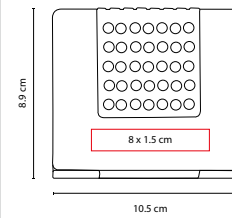

CAL 005

CALENDARIO **MONTECARLO**

MATERIAL: Aluminio
MEDIDA: 10.5 x 8.9 cm
ÁREA DE IMPRESIÓN: 8 x 1.5 cm
TÉCNICA DE IMPRESIÓN: Láser / Pantógrafo
COLORES: Plata
COLORES GTM: Plata
COLORES PAN: Plata