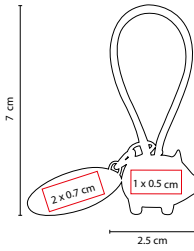

LLAVERO NOX

MATERIAL: Metal / Curpiel
 MEDIDA: 2.5 x 12.5 cm
 ÁREA DE IMPRESIÓN: 2.2 x 2.2 cm
 TÉCNICA DE IMPRESIÓN: Goteado en Resina / Láser
 COLORES: Negro

Incluye caja individual.

M 2050

LLAVERO PUERQUITO CON PLACA

MATERIAL: Hule / Metal

MEDIDA: 2.5 x 7 cm Llavero / 3 x 1.4 cm Placa

ÁREA DE IMPRESIÓN: 1 x 0.5 cm

Llavero / 2 x 0.7 cm Placa

TÉCNICA DE IMPRESIÓN: Láser / Pantógrafo

COLORES: Negro

Incluye placa metálica para grabado y caja individual.

M 2060

LLAVERO CASA CON PLACA

MATERIAL: Hule / Metal

MEDIDA: 2.8 x 7 cm Llavero / 3 x 1.4 cm Placa

ÁREA DE IMPRESIÓN: 1.2 x 1.5 cm

Llavero / 2 x 0.7 cm Placa

TÉCNICA DE IMPRESIÓN: Láser / Pantógrafo

COLORES: Negro