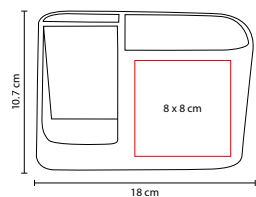

MATERIAL: Curpiel

MEDIDA: 18 x 10.7 cm

ÁREA DE IMPRESIÓN: 8 x 8 cm

TÉCNICA DE IMPRESIÓN: Láser / Serigrafía

COLORES: Café

Incluye 3 compartimentos en diferentes tamaños.

KTC 510

MULTI ORGANIZADOR ARGEL