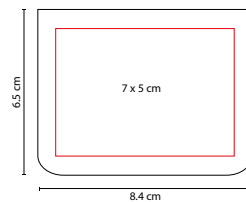

HL 6570

PORTA NOTAS ANDES

MATERIAL: Cartón
MEDIDA: 10.2 x 8 cm
ÁREA DE IMPRESIÓN: 9 x 6 cm
TÉCNICA DE IMPRESIÓN: Serigrafía
COLORES: A/N/R

Incluye diferentes notas adheribles: 100 en forma de nube de texto, 25 amarillas y banderas de colores.

HL 040

PORTA NOTAS ERIA

MATERIAL: Cartón
MEDIDA: 8.4 x 6.5 cm
ÁREA DE IMPRESIÓN: 7 x 5 cm
TÉCNICA DE IMPRESIÓN: Serigrafía
COLORES: A/BE/N/O/R/V

V

Incluye 160 hojas de notas.

HL 6500

CLIP PORTA NOTAS CARVI

MATERIAL: Plástico
MEDIDA: 7.2 cm Diámetro
ÁREA DE IMPRESIÓN: 3 x 1 cm
TÉCNICA DE IMPRESIÓN: Serigrafía
COLORES: A/B/R

Clip porta notas con imán. 30 Notas adheribles.