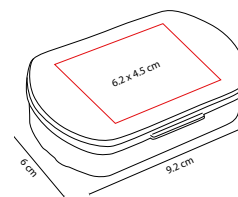

Contiene: Engrapadora, perforadora, despachador de cinta y quita grapas.

KTC 210

ORGANIZADOR **LAHN**

MATERIAL: Plástico
MEDIDA: 7 x 10.5 cm
ÁREA DE IMPRESIÓN: 4 x 3.5 cm Porta Plumus /
2.5 x 1 cm Base
TÉCNICA DE IMPRESIÓN: Serigrafía
COLORES: Blanco con Gris