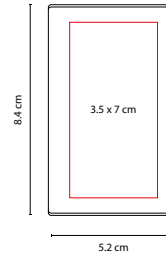

HL 6560

BLOCK DE NOTAS **ADDAR**

MATERIAL: PVC
MEDIDA: 8 x 11 cm
ÁREA DE IMPRESIÓN: 7 x 2.5 cm
TÉCNICA DE IMPRESIÓN: Serigrafía
COLORES: A/N/R

N

R

A

Incluye 400 hojas de notas.

HL 6035

PORTA NOTAS **VENTALL**

MATERIAL: Plástico
MEDIDA: 5.2 x 8.4 cm
ÁREA DE IMPRESIÓN: 3.5 x 7 cm
TÉCNICA DE IMPRESIÓN: Serigrafía
TINTA: Negra
COLORES: A/B/R

B

R

A

Incluye mini bolígrafo, 20 notas adheribles amarillas y bandera de 3 colores.