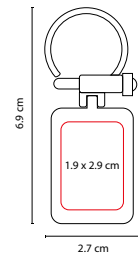

Incluye caja individual.

M 63282

LLAVERO **SQUARE**

MATERIAL: Metal
 MEDIDA: 2.6 x 7.2 cm
 ÁREA DE IMPRESIÓN: 2 x 2.9 cm
 TÉCNICA DE IMPRESIÓN:
 Goteado en Resina /
 Grabado Espejo / Serigrafía
 COLORES: Plata
 COLORES GTM: Plata
 COLORES PAN: Plata

Incluye caja individual.

M 6232

LLAVERO **ASTORIA**

MATERIAL: Metal
 MEDIDA: 2.7 x 6.9 cm
 ÁREA DE IMPRESIÓN: 1.9 x 2.9 cm
 TÉCNICA DE IMPRESIÓN:
 Goteado en Resina / Grabado Espejo
 COLORES: Plata

Incluye estuche especial.