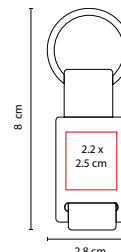

M 5813

LLAVERO CASPIO

MATERIAL: Metal / Tela

MEDIDA: 2.8 x 8 cm

ÁREA DE IMPRESIÓN: 2.2 x 2.5 cm

TÉCNICA DE IMPRESIÓN: Láser / Pantógrafo / Serigrafía

COLORES: A/N/R/V/Y

COLORES GTM: A/N/R/V

COLORES PAN: A/N/R/V

Y