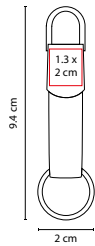

LLAVERO DESTAPADOR BERMUDA

MATERIAL: Plástico
 MEDIDA: 1.7 x 12.3 cm
 ÁREA DE IMPRESIÓN: 1.2 x 2.4 cm
 TÉCNICA DE IMPRESIÓN: Serigrafía
 COLORES: A/B/O/R/V/Y

COLORES GTM: A/B/R
 COLORES PAN: A/B/R

O

R

V

B

Y

A

Llavero destapador.

DPO 012

LLAVERO DESTAPADOR KLEIN

MATERIAL: Plástico
 MEDIDA: 3.3 x 9.1 cm
 ÁREA DE IMPRESIÓN: 1.8 x 3.8 cm
 TÉCNICA DE IMPRESIÓN: Serigrafía
 COLORES: A/R Translúcidos / Blanco Sólido

N

Incluye caja individual.

M 3000

LLAVERO ASIS

MATERIAL: Curpiel / Metal
 MEDIDA: 2 x 9.4 cm
 ÁREA DE IMPRESIÓN: 1.3 x 2 cm
 TÉCNICA DE IMPRESIÓN: Láser
 COLORES: A/C/N/R

R

Llavero con gancho. Incluye caja individual.

M 2310

LLAVERO DARINI

MATERIAL: Metal
 MEDIDA: 3.4 x 7.5 cm
 ÁREA DE IMPRESIÓN: 2.1 cm Diámetro
 TÉCNICA DE IMPRESIÓN: Goteado en Resina / Láser
 COLORES: A/N/R

COLORES GTM: A/N/R
 COLORES PAN: A/N/R

A

Incluye caja individual.