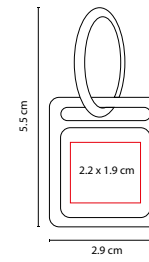

Incluye caja individual.

M 6232

LLAVERO **ASTORIA**

MATERIAL: Metal
 MEDIDA: 2.7 x 6.9 cm
 ÁREA DE IMPRESIÓN: 1.9 x 2.9 cm
 TÉCNICA DE IMPRESIÓN:
 Goteado en Resina / Grabado Espejo
 COLORES: Plata

Incluye estuche especial.