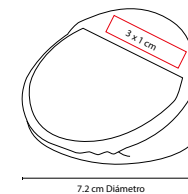

HL 6570

PORTA NOTAS ANDES

MATERIAL: Cartón
MEDIDA: 10.2 x 8 cm
ÁREA DE IMPRESIÓN: 9 x 6 cm
TÉCNICA DE IMPRESIÓN: Serigrafía
COLORES: A/N/R

Incluye diferentes notas adheribles: 100 en forma de nube de texto, 25 amarillas y banderas de colores.

HL 040

PORTA NOTAS ERIA

MATERIAL: Cartón
MEDIDA: 8.4 x 6.5 cm
ÁREA DE IMPRESIÓN: 7 x 5 cm
TÉCNICA DE IMPRESIÓN: Serigrafía
COLORES: A/BE/N/O/R/V

Incluye 160 hojas de notas.

HL 6500

CLIP PORTA NOTAS CARVI

MATERIAL: Plástico
MEDIDA: 7.2 cm Diámetro
ÁREA DE IMPRESIÓN: 3 x 1 cm
TÉCNICA DE IMPRESIÓN: Serigrafía
COLORES: A/B/R

R

Clip porta notas con imán. 30 Notas adheribles.