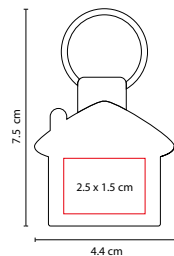

M 2020

LLAVERO CASA RUMA

MATERIAL: Curpiel / Metal
MEDIDA: 4.4 x 7.5 cm
ÁREA DE IMPRESIÓN: 2.5 x 1.5 cm
TÉCNICA DE IMPRESIÓN: Láser
COLORES: Negro

COLORES GTM: Negro

COLORES PAN: Negro

Incluye caja individual.

M 2075

LLAVERO WETAR

MATERIAL: Metal / Curpiel
MEDIDA: 4.2 x 9.6 cm
ÁREA DE IMPRESIÓN: 3 x 2.5 cm
TÉCNICA DE IMPRESIÓN: Láser
COLORES: Negro