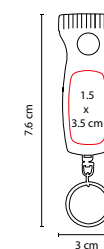

MATERIAL: Plástico

MEDIDA: 3.8 x 12.2 cm

ÁREA DE IMPRESIÓN: 2.1 x 2.7 cm

TÉCNICA DE IMPRESIÓN: Serigrafía

COLORES: A/N/R/V

COLORES GTM: A/N/R/V

V

A

N

R

Incluye 2 baterías de botón.

M 2010

LLAVERO CON LUZ **KAMSAR**

MATERIAL: Plástico

MEDIDA: 3 x 6.5 cm

ÁREA DE IMPRESIÓN: 2 x 4 cm

TÉCNICA DE IMPRESIÓN: Serigrafía

COLORES: A/B/O/R/V

V

O

R

A

B

Llavero con luz de 1 LED. Incluye batería.

M 2015

LLAVERO CON LUZ **BOKÉ**

MATERIAL: Plástico
 MEDIDA: 4 cm Diámetro
 ÁREA DE IMPRESIÓN: 3.5 cm Diámetro
 TÉCNICA DE IMPRESIÓN: Serigrafía
 COLORES: A/B/R/V

Llavero con luz de 1 LED. Incluye batería.