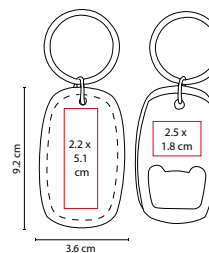

MATERIAL: Plástico

MEDIDA: 3.8 x 12.2 cm

ÁREA DE IMPRESIÓN: 2.1 x 2.7 cm

TÉCNICA DE IMPRESIÓN: Serigrafía

COLORES: A/N/R/V

COLORES GTM: A/N/R/V

V

A

R

A

S

3 LEDs. Incluye gancho, destapador, cuña abrebotellas y batería de botón.

DPO 028

LLAVERO DESTAPADOR DENPASAR

MATERIAL: Metal
 MEDIDA: 3.8 x 4.8 cm
 ÁREA DE IMPRESIÓN: 2.5 x 2 cm
 TÉCNICA DE IMPRESIÓN: Láser / Pantógrafo
 COLORES: Plata
 COLORES PAN: Plata

Llavero destapador.

DPO 050

LLAVERO DESTAPADOR TELSEN

MATERIAL: Metal
 MEDIDA: 3.3 x 9.6 cm
 ÁREA DE IMPRESIÓN: 2 x 1.8 cm
 TÉCNICA DE IMPRESIÓN: Grabado Espejo / Serigrafía
 COLORES: Gris

Llavero destapador.

DPO 023

LLAVERO DESTAPADOR PHOENIX

MATERIAL: Curpiel / Metal
 MEDIDA: 3.6 x 9.2 cm
 ÁREA DE IMPRESIÓN: 2.2 x 5.1 cm Curpiel /
 2.5 x 1.8 cm Metal
 TÉCNICA DE IMPRESIÓN: Termograbado / Láser
 COLORES: Negro
 COLORES GTM: Negro
 COLORES PAN: Negro