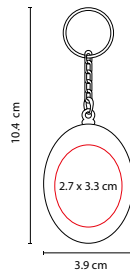

LLAVEROS

DPO 029

LLAVERO DESTAPADOR CON LUZ **KAZAN**

MATERIAL: Plástico

MEDIDA: 3.9 x 7 cm

ÁREA DE IMPRESIÓN: 2 x 1.5 cm

TÉCNICA DE IMPRESIÓN: Serigrafía

COLORES: A/B/R

B

A

R

PRO 019

LLAVERO FLEXÓMETRO **LIBEREC**

MATERIAL: Plástico
 MEDIDA: 4.3 x 4.1 cm
 ÁREA DE IMPRESIÓN: 3 x 3 cm
 TÉCNICA DE IMPRESIÓN: Serigrafía
 COLORES: A/B/R

B

A

R

Llavero destapador con cinta metálica de 1 m.

PRO 002

MINI LLAVERO **FLEXÓMETRO**

MATERIAL: Plástico
 MEDIDA: 3.9 x 10.4 cm
 ÁREA DE IMPRESIÓN: 2.7 x 3.3 cm
 TÉCNICA DE IMPRESIÓN: Serigrafía
 COLORES: Blanco

Cinta metálica de 1 m.

PRO 018

LLAVERO FLEXÓMETRO MEASURE

MATERIAL: Plástico
 MEDIDA: 3.7 x 4 cm
 ÁREA DE IMPRESIÓN: 2.5 x 2.5 cm
 TÉCNICA DE IMPRESIÓN: Serigrafía
 COLORES: A/B/R
 COLORES GTM: A/B/R
 COLORES PAN: A/B/R