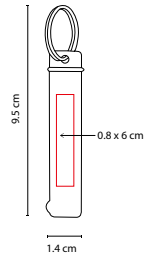

A

R

S

DPO 027

LLAVERO DESTAPADOR LAMPUNG

MATERIAL: Aluminio
 MEDIDA: 3.6 x 8.1 cm
 ÁREA DE IMPRESIÓN: 0.8 x 4 cm
 TÉCNICA DE IMPRESIÓN: Serigrafía
 COLORES: A/R/S

Llavero destapador.

V

R

A

K 700

LLAVERO COCHINITO

MATERIAL: Plástico
 MEDIDA: 2.4 x 2.5 cm
 ÁREA DE IMPRESIÓN: 1 x 0.8 cm
 TÉCNICA DE IMPRESIÓN: Tampografía
 COLORES: A/R/V

COLORES GTM: A/R

COLORES PAN: A/R

DPO 024

LLAVERO TIATU

MATERIAL: Aluminio
 MEDIDA: 1.4 x 9.5 cm
 ÁREA DE IMPRESIÓN: 0.8 x 6 cm
 TÉCNICA DE IMPRESIÓN: Serigrafía
 COLORES: A/N/R/S
 COLORES GTM: A/N/R/S
 COLORES PAN: N/S

A

S

N

R

Llavero destapador.

LAM 050

LÁMPARA DESTAPADOR LEO

MATERIAL: Aluminio
 MEDIDA: 2 x 7.2 cm
 ÁREA DE IMPRESIÓN: 1.5 x 2.7 cm
 TÉCNICA DE IMPRESIÓN: Láser / Pantógrafo / Serigrafía
 COLORES: A/R/S
 COLORES GTM: A/R/S
 COLORES PAN: A/R/S