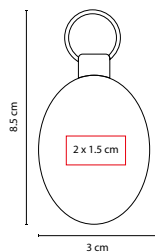

MATERIAL: Plástico

MEDIDA: 3.8 x 12.2 cm

ÁREA DE IMPRESIÓN: 2.1 x 2.7 cm

TÉCNICA DE IMPRESIÓN: Serigrafía

COLORES: A/N/R/V

COLORES GTM: A/N/R/V

V

A

M 2310

LLAVERO DARINI

MATERIAL: Metal
 MEDIDA: 3.4 x 7.5 cm
 ÁREA DE IMPRESIÓN: 2.1 cm Diámetro
 TÉCNICA DE IMPRESIÓN: Goteado en Resina / Láser
 COLORES: A/N/R

COLORES GTM: A/N/R
 COLORES PAN: A/N/R

A

Incluye caja individual.

M 2035

LLAVERO LEGACY

MATERIAL: Curpiel / Metal

MEDIDA: 3 x 8.5 cm

ÁREA DE IMPRESIÓN: 2 x 1.5 cm

TÉCNICA DE IMPRESIÓN: Láser / Pantógrafo

COLORES: Negro

COLORES GTM: Negro

COLORES PAN: Negro

M 5813

LLAVERO CASPIO

MATERIAL: Metal / Tela

MEDIDA: 2.8 x 8 cm

ÁREA DE IMPRESIÓN: 2.2 x 2.5 cm

TÉCNICA DE IMPRESIÓN: Láser / Pantógrafo / Serigrafía

COLORES: A/N/R/V/Y