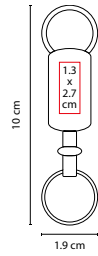

Incluye caja individual.

M 6232

LLAVERO **ASTORIA**

MATERIAL: Metal
 MEDIDA: 2.7 x 6.9 cm
 ÁREA DE IMPRESIÓN: 1.9 x 2.9 cm
 TÉCNICA DE IMPRESIÓN:
 Goteado en Resina / Grabado Espejo
 COLORES: Plata

Incluye estuche especial.

M 3401

LLAVERO **VOSTOK**

MATERIAL: Metal
 MEDIDA: 2.9 x 5.5 cm
 ÁREA DE IMPRESIÓN: 2.2 x 1.9 cm
 TÉCNICA DE IMPRESIÓN:
 Goteado en Resina
 COLORES: Plata

K 63290

LLAVERO CASA-COCHE

MATERIAL: Metal
 MEDIDA: 1.9 x 10 cm
 ÁREA DE IMPRESIÓN: 1.3 x 2.7 cm
 TÉCNICA DE IMPRESIÓN: Láser / Pantógrafo
 COLORES: Plata

Incluye 2 arillos separables y caja individual.

M 63288

LLAVERO BIBURY

MATERIAL: Metal
 MEDIDA: 3.2 cm Diámetro
 ÁREA DE IMPRESIÓN:
 2.3 cm Diámetro
 TÉCNICA DE IMPRESIÓN: Láser
 COLORES: Plata

Llavero metálico con tres argollas. Incluye caja individual.