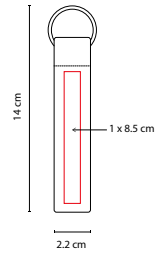

COLORES GTM: Plata
 COLORES PAN: Plata

Incluye caja individual.

M 3550

LLAVERO BANGKA

MATERIAL: Curpiel
 MEDIDA: 2.2 x 14 cm
 ÁREA DE IMPRESIÓN: 1 x 8.5 cm
 TÉCNICA DE IMPRESIÓN: Serigrafía
 COLORES: C/N

C