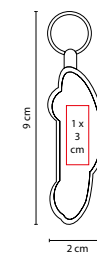

Incluye caja individual.

M 2040

LLAVERO LOVE

MATERIAL: Hule / Metal
 MEDIDA: 2.2 x 10 cm
 ÁREA DE IMPRESIÓN: 1.5 x 0.8 cm
 TÉCNICA DE IMPRESIÓN: Láser
 COLORES: Rojo

COLORES GTM: Rojo

Incluye caja individual.

M 2025

LLAVERO AUTO

MATERIAL: Curpiel / Metal
 MEDIDA: 2 x 9 cm
 ÁREA DE IMPRESIÓN: 1 x 3 cm
 TÉCNICA DE IMPRESIÓN: Láser
 COLORES: Negro

Incluye caja individual.

M 63280

LLAVERO **LABORO**

MATERIAL: Metal
 MEDIDA: 2.7 x 7.1 cm
 ÁREA DE IMPRESIÓN: 2.1 x 2.6 cm
 TÉCNICA DE IMPRESIÓN:
 Goteado en Resina /
 Grabado Espejo / Serigrafía
 COLORES: Plata
 COLORES GTM: Plata
 COLORES PAN: Plata