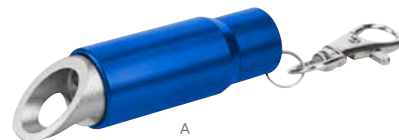

DPO 024

LLAVERO TIATU

MATERIAL: Aluminio
MEDIDA: 1.4 x 9.5 cm
ÁREA DE IMPRESIÓN: 0.8 x 6 cm
TÉCNICA DE IMPRESIÓN: Serigrafía
COLORES: A/N/R/S
COLORES GTM: A/N/R/S
COLORES PAN: N/S

Llavero destapador.

LAM 050

LÁMPARA DESTAPADOR LEO

MATERIAL: Aluminio
MEDIDA: 2 x 7.2 cm
ÁREA DE IMPRESIÓN: 1.5 x 2.7 cm
TÉCNICA DE IMPRESIÓN: Láser / Pantógrafo / Serigrafía
COLORES: A/R/S
COLORES GTM: A/R/S
COLORES PAN: A/R/S

A