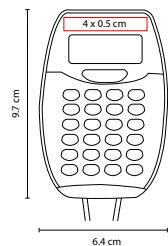

HL 6655

ESTUCHE CON PORTA NOTAS
- CALENDARIO

MATERIAL: Plástico

MEDIDA: 14.8 x 8.7 cm

ÁREA DE IMPRESIÓN: 11 x 6 cm

TÉCNICA DE IMPRESIÓN: Serigrafía

COLORES: Negro

 COLORES GTM: Negro

 COLORES PAN: Negro

Incluye notas adhesibles y calendario con dos años.

HL 6520

PORTA NOTAS **BOX NOTES**

MATERIAL: Plástico

MEDIDA: 9 x 9.4 cm

ÁREA DE IMPRESIÓN: 5 x 5 cm

TÉCNICA DE IMPRESIÓN: Serigrafía

COLORES: Negro

 COLORES GTM: Negro

 COLORES PAN: Negro

Incluye 200 hojas de notas y calendario con dos años.

CT 150

CALCULADORA COLGABLE **ENCORE**

MATERIAL: Plástico

MEDIDA: 6.4 x 9.7 cm

ÁREA DE IMPRESIÓN: 4 x 0.5 cm

TÉCNICA DE IMPRESIÓN: Tampografía

COLORES: A/N/R

COLORES GTM: A/N

N

R

A

Calculadora de 8 dígitos. Incluye cordón de 48 cm. Batería solar.