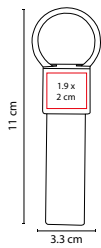

LLAVERO DESTAPADOR BERMUDA

MATERIAL: Plástico
 MEDIDA: 1.7 x 12.3 cm
 ÁREA DE IMPRESIÓN: 1.2 x 2.4 cm
 TÉCNICA DE IMPRESIÓN: Serigrafía
 COLORES: A/B/O/R/V/Y

COLORES GTM: A/B/R
 COLORES PAN: A/B/R

O

R

V

B

Y

A

Llavero destapador.

DPO 012

LLAVERO DESTAPADOR KLEIN

MATERIAL: Plástico
 MEDIDA: 3.3 x 9.1 cm
 ÁREA DE IMPRESIÓN: 1.8 x 3.8 cm
 TÉCNICA DE IMPRESIÓN: Serigrafía
 COLORES: A/R Translúcidos / Blanco Sólido

COLORES GTM: A/R Translúcidos / Blanco Sólido
 COLORES PAN: A/R Translúcidos / Blanco Sólido

B

A

R

Incluye cuña para abrir latas.

M 4180

LLAVERO GLASDTONE

MATERIAL: Metal / Tela
 MEDIDA: 3.3 x 11 cm
 ÁREA DE IMPRESIÓN: 1.9 x 2 cm
 TÉCNICA DE IMPRESIÓN: Láser en Placa Metálica
 COLORES: A/N/R/V

M 2310

LLAVERO DARINI

MATERIAL: Metal
 MEDIDA: 3.4 x 7.5 cm
 ÁREA DE IMPRESIÓN: 2.1 cm Diámetro
 TÉCNICA DE IMPRESIÓN: Goteado en Resina / Láser
 COLORES: A/N/R

COLORES GTM: A/N/R
 COLORES PAN: A/N/R

A

Incluye caja individual.