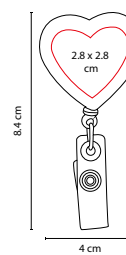

PRO 030

PORTAGAFETE GAURI

MATERIAL: Metal
 MEDIDA: 3.2 x 8 cm
 ÁREA DE IMPRESIÓN: 2.2 cm Diámetro
 TÉCNICA DE IMPRESIÓN: Goteado en Resina
 COLORES: Plata

COLORES GTM: Plata

Cordón de 70 cm. Incluye clip porta tarjetas.