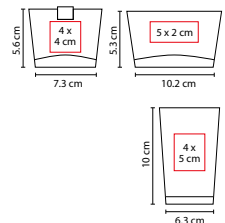

Incluye despachador de clips, porta plumas, despachador doble para pines y caja de regalo.

PRO 519

MINI KIT DE ESCRITORIO

MATERIAL: Metal / Plástico
MEDIDA: 9.2 x 6 cm
ÁREA DE IMPRESIÓN: 6.2 x 4.5 cm
TÉCNICA DE IMPRESIÓN: Serigrafía
COLORES: Transparente