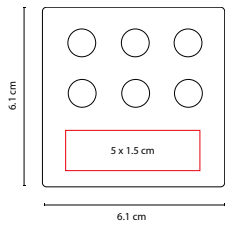

KTC 520

SET IZABAL

MATERIAL: Madera
MEDIDA: 6.1 x 6.1 cm
ÁREA DE IMPRESIÓN: 5 x 1.5 cm
TÉCNICA DE IMPRESIÓN: Láser / Serigrafía
COLORES: Beige