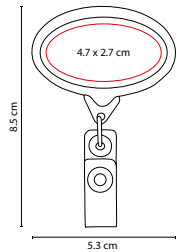

PRO 080

PORTAGAFETE SIRA

MATERIAL: Plástico
MEDIDA: 5.3 x 8.5 cm
ÁREA DE IMPRESIÓN: 4.7 x 2.7 cm
TÉCNICA DE IMPRESIÓN: Goteado en Resina
COLORES: A/B/R

A