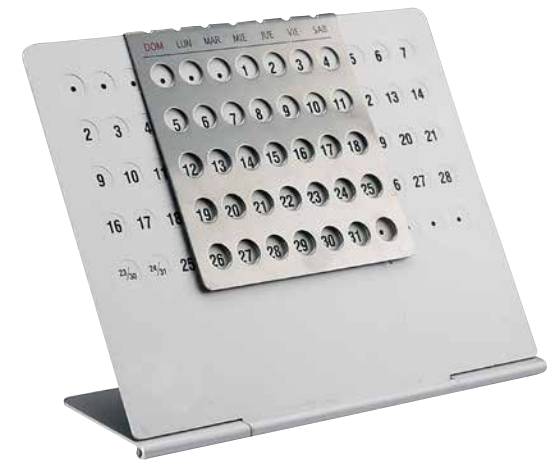

Calendario universal.