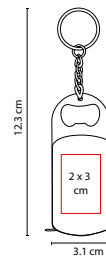

DPO 030

LLAVERO DESTAPADOR KINZIG

MATERIAL: Plástico
MEDIDA: 3.1 x 12.3 cm
ÁREA DE IMPRESIÓN: 2 x 3 cm
TÉCNICA DE IMPRESIÓN: Serigrafía
COLORES: A/N/R
COLORES PAN: Negro

Llavero destapador con lámpara de 1 LED. Cinta metálica 1 m.