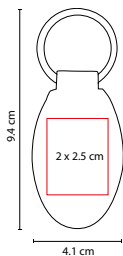

R

N

A

Incluye caja individual.

M 3400

LLAVERO MINDEL

MATERIAL: Curpiel / Metal

MEDIDA: 4.1 x 9.4 cm