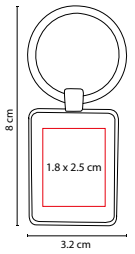

N

M 63284

LLAVERO DREVO

MATERIAL: Madera
 MEDIDA: 2.9 x 9 cm
 ÁREA DE IMPRESIÓN: 1.7 x 3 cm
 TÉCNICA DE IMPRESIÓN: Láser / Serigrafía
 COLORES: Beige
 COLORES GTM: Beige

Incluye caja individual.

M 63285

LLAVERO LÍBANO

MATERIAL: Madera / Metal
 MEDIDA: 3.2 x 8 cm
 ÁREA DE IMPRESIÓN: 1.8 x 2.5 cm
 TÉCNICA DE IMPRESIÓN: Láser / Serigrafía
 COLORES: Beige

Incluye caja individual.

61700

SET SARATOV

MATERIAL: Acero Inoxidable y Plástico Termo / Aluminio Bolígrafo / Metal Tarjetero
 TÉCNICA DE IMPRESIÓN: Láser y Serigrafía en Bolígrafo y Tarjetero / Láser, Pantógrafo, Serigrafía y Tampografía en Termo
 CAPACIDAD: 525 ml
 TINTA: Azul
 COLORES: Negro