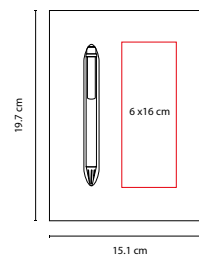

MEDIDA: 7.7 x 12.7 cm

ÁREA DE IMPRESIÓN: 6 x 5 cm

TÉCNICA DE IMPRESIÓN: Serigrafía

TINTA: Negra

COLORES: A/N/O/R/V

 COLORES GTM: A/N/R

 COLORES PAN: A/N/R/V

R

80 Hojas de raya. Incluye bolígrafo ecológico.

HL 018

LIBRETA PALOUSE

MATERIAL: Cartón
 MEDIDA: 10.7 x 15.6 cm
 ÁREA DE IMPRESIÓN: 8 x 12 cm
 TÉCNICA DE IMPRESIÓN: Serigrafía
 TINTA: Negra
 COLORES: Beige
 COLORES GTM: Beige
 COLORES PAN: Beige

70 Hojas de raya. Incluye notas adhesivas de diferentes colores, regla de 12 cm, compartimento para tarjetas y bolígrafo ecológico.

HL 080

LIBRETA DUNYA

MATERIAL: Corcho
 MEDIDA: 10 x 14 cm
 ÁREA DE IMPRESIÓN: 6 x 11 cm
 TÉCNICA DE IMPRESIÓN: Láser / Serigrafía
 COLORES: Beige

80 Hojas de raya. Incluye separador de hojas y elástico.

HL 4000

LIBRETA VÉRTIGO

MATERIAL: Cartón
 MEDIDA: 15.1 x 19.7 cm
 ÁREA DE IMPRESIÓN: 6 x 16 cm
 TÉCNICA DE IMPRESIÓN: Serigrafía
 TINTA: Negra
 COLORES: Beige
 COLORES PAN: Beige