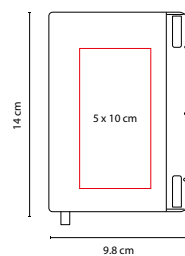

HL 100

LIBRETA **ESLA**

MATERIAL: Curpiel
 MEDIDA: 13 x 18 cm
 ÁREA DE IMPRESIÓN: 7 x 10 cm
 TÉCNICA DE IMPRESIÓN: Serigrafía / Termograbado
 COLORES: A/R/V

V

R

A

CONTRAPORTADA
NEGRA

Libreta doble con separadores de hojas. 160 Hojas de raya (80 hojas de cada lado).

HL 9030

ZEGNO®

LIBRETA **ESVA**

MATERIAL: Curpiel / Metal

MEDIDA: 14.5 x 21.4 cm

ÁREA DE IMPRESIÓN: 8 x 10 cm Cubierta / 2.4 cm Broche Metálico

TÉCNICA DE IMPRESIÓN: Láser / Serigrafía / Goteado en Resina

COLORES: A/N/R

MEDIDA: 9.8 x 14 cm

ÁREA DE IMPRESIÓN: 5 x 10 cm

TÉCNICA DE IMPRESIÓN: Serigrafía / Termograbado

TINTA: Negra

COLORES: A/N/R

N

A

R