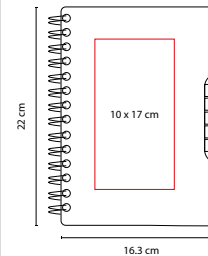

CT 400

LIBRETA CALCULADORA ECOWORLD

MATERIAL: Cartón / Espiral Metálico /
Papel Reciclado
MEDIDA: 12 x 17.8 cm
ÁREA DE IMPRESIÓN: 6.5 x 3 cm
TÉCNICA DE IMPRESIÓN: Serigrafía
TINTA: Negra
COLORES: Café con Negro

Incluye calculadora solar de 8 dígitos, 100 hojas de raya y bolígrafo.

HL 9050

LIBRETA KORYAK

MATERIAL: Cartón / Espiral Metálico
MEDIDA: 14 x 18 cm
ÁREA DE IMPRESIÓN: 9 x 14 cm
TÉCNICA DE IMPRESIÓN: Serigrafía
TINTA: Azul
COLORES: Beige
COLORES PAN: Beige

70 Hojas de raya. Incluye notas adhesivas en 5 colores, bolígrafo ecológico y espiral metálica doble.

HL 1100

LIBRETA JOLIET

MATERIAL: Cartón / Espiral Metálico
MEDIDA: 16.3 x 22 cm
ÁREA DE IMPRESIÓN: 10 x 17 cm
TÉCNICA DE IMPRESIÓN: Serigrafía
TINTA: Negra
COLORES: Beige
COLORES GTM: Beige
COLORES PAN: Beige

HL 1100 HL 9050
COMPARATIVO DE TAMAÑO

100 Hojas de raya. Incluye notas adhesivas en 5 colores, bolígrafo ecológico y espiral metálica doble.

HL 2100

LIBRETA BOK

MATERIAL: Curpiel
 MEDIDA: 15 x 21 cm
 ÁREA DE IMPRESIÓN: 6 x 13 cm
 TÉCNICA DE IMPRESIÓN: Láser / Serigrafía / Termograbado
 COLORES: A/C/N/O/R/V