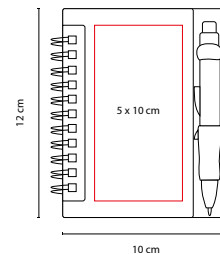

MATERIAL: Plástico
 MEDIDA: 9 x 13.8 cm
 FÁREA DE IMPRESIÓN: 5 x 11 cm Libreta /
 1 x 4 cm Bolígrafo
 TÉCNICA DE IMPRESIÓN: Serigrafía
 TINTA: Negra
 COLORES: O/P/V

P

O

REVERSO

V

80 Hojas de raya. Bolígrafo con clip para insertar en libreta. Colores neón O/P/V.

HL 190

LIBRETA TOBA

MATERIAL: Cartón

MEDIDA: 12 x 14.5 cm

ÁREA DE IMPRESIÓN: 8 x 4.5 cm

TÉCNICA DE IMPRESIÓN: Serigrafía

TINTA: Negra

COLORES: A/O/R/V

LIBRETA FUN-WORK

MATERIAL: Espiral Metálico / Plástico

MEDIDA: 10 x 12 cm

ÁREA DE IMPRESIÓN: 5 x 10 cm

TÉCNICA DE IMPRESIÓN: Serigrafía

TINTA: Negra

COLORES: A/N/O/R/V

O

MATERIAL: Plástico

MEDIDA: 7.9 x 10.5 cm

ÁREA DE IMPRESIÓN: 5 x 8 cm

TÉCNICA DE IMPRESIÓN: Serigrafía

TINTA: Negra

COLORES: A/B/O/P/R/V

COLORES GTM: A/B/R

A