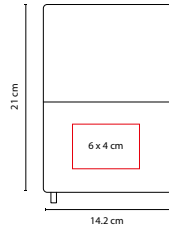

MEDIDA: 9.8 x 14 cm

ÁREA DE IMPRESIÓN: 5 x 10 cm

TÉCNICA DE IMPRESIÓN: Serigrafía / Termograbado

TINTA: Negra

COLORES: A/N/R

N

A

R

80 Hojas de raya. Incluye touch screen y bolígrafo.

HL 2080

LIBRETA SUAZI

MATERIAL: Curpiel / Plástico
 MEDIDA: 13.5 x 21.5
 ÁREA DE IMPRESIÓN: 8 x 10 cm
 TÉCNICA DE IMPRESIÓN: Láser / Serigrafía / Termograbado
 TINTA: Negra
 COLORES: A/N/R

R

A

N

80 Hojas de raya. Incluye separador de hojas, bolígrafo de plástico y elástico para cerrar.

ZEGNO® HL 1750

LIBRETA MACEO

MATERIAL: Curpiel
 MEDIDA: 14.2 x 21 cm
 ÁREA DE IMPRESIÓN: 6 x 4 cm
 TÉCNICA DE IMPRESIÓN: Termograbado
 COLORES: A/N/R

N

R

A

70 Hojas de raya. Incluye separador de hojas.

ZEGNO® HL 9025

LIBRETA BAVIERA

MATERIAL: Curpiel
 MEDIDA: 15.4 x 21.2 cm
 ÁREA DE IMPRESIÓN: 5 x 17 cm
 TÉCNICA DE IMPRESIÓN: Láser
 COLORES: G/N

G