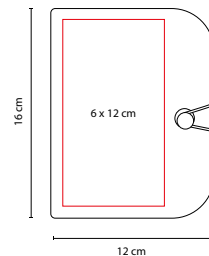

70 Hojas de raya. Incluye elástico para cerrar, notas adhesivas de diferentes colores y bolígrafo ecológico.

HL 180 ZEGNO®

LIBRETA DETTI FOSS

MATERIAL: Curpiel
MEDIDA: 14.7 x 21.1 cm
ÁREA DE IMPRESIÓN: 8 x 17 cm
TÉCNICA DE IMPRESIÓN: Láser / Termograbado
COLORES: A/N/O/R/V
COLORES GTM: A/N/R
COLORES PAN: A/N