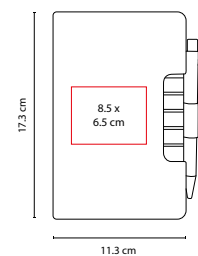

HL 100

LIBRETA **ESLA**

MATERIAL: Curpiel
 MEDIDA: 13 x 18 cm
 ÁREA DE IMPRESIÓN: 7 x 10 cm
 TÉCNICA DE IMPRESIÓN: Serigrafía / Termograbado
 COLORES: A/R/V

V

R

A

CONTRAPORTADA
NEGRA

Libreta doble con separadores de hojas. 160 Hojas de raya (80 hojas de cada lado).

A

R

96 Hojas de raya. Con borde metálico para protección de extremos, incluye elástico y bolígrafo metálico.

HL 9020 ZEGNO®

LIBRETA ALIFAN

MATERIAL: Curpiel / Espiral Metálico
 MEDIDA: 14.4 x 21 cm
 ÁREA DE IMPRESIÓN: 8 x 10 cm
 TÉCNICA DE IMPRESIÓN: Láser / Serigrafía / Termograbado
 COLORES: A/N/R

A

N

R

80 Hojas de raya.

N

ZEGNO®

HL 035
LIBRETA VINNYTSIA

MATERIAL: Curpiel
 MEDIDA: 11.3 x 17.3 cm
 ÁREA DE IMPRESIÓN: 8.5 x 6.5 cm
 TÉCNICA DE IMPRESIÓN: Termograbado
 TINTA: Negra
 COLORES: C/N