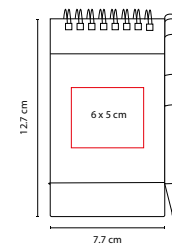

HL 012

LIBRETA ABDALA

MATERIAL: Plástico
 MEDIDA: 16 x 21.2 cm
 ÁREA DE IMPRESIÓN: 9 x 17 cm
 TÉCNICA DE IMPRESIÓN: Serigrafía
 COLORES: A/O/V

A

V

O

80 Hojas de raya. Incluye notas adheribles de colores, espiral metálico doble y elástico de tela para cerrar.

MEDIDA: 9.5 x 17 cm

ÁREA DE IMPRESIÓN: 7 x 11 cm Cubierta /

7 x 2.5 cm Interior

TÉCNICA DE IMPRESIÓN: Serigrafía

TINTA: Negra

COLORES: Beige

 COLORES GTM: Beige

 COLORES PAN: Beige

20 Hojas de raya. Incluye notas adheribles, bolígrafo ecológico y espiral metálico doble.

HL 130

LIBRETA MARNE

MATERIAL: Cartón / Espiral Metálico

MEDIDA: 9.8 x 9.8 cm

ÁREA DE IMPRESIÓN: 6 x 6 cm

TÉCNICA DE IMPRESIÓN: Serigrafía

MEDIDA: 7.7 x 12.7 cm

ÁREA DE IMPRESIÓN: 6 x 5 cm

TÉCNICA DE IMPRESIÓN: Serigrafía

TINTA: Negra

COLORES: A/N/O/R/V

 COLORES GTM: A/N/R

 COLORES PAN: A/N/R/V

R