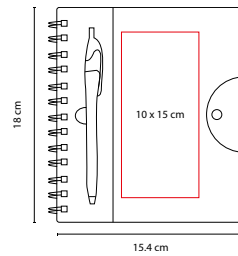

MATERIAL: Plástico

MEDIDA: 7.9 x 10.5 cm

ÁREA DE IMPRESIÓN: 5 x 8 cm

TÉCNICA DE IMPRESIÓN: Serigrafía

TINTA: Negra

COLORES: A/B/O/P/R/V

COLORES GTM: A/B/R

A

LIBRETA **ALESA**

MATERIAL: Curpiel
 MEDIDA: 14.6 x 21.6 cm
 ÁREA DE IMPRESIÓN: 8 x 17 cm
 TÉCNICA DE IMPRESIÓN: Láser / Serigrafía / Termograbado
 COLORES: A/M/N/O/P/R/V

COLORES GTM: A/N/R/V
 COLORES PAN: A/N/O/R/V

HL 1400

LIBRETA **BREKA**

MATERIAL: Espiral Metálico / Plástico
 MEDIDA: 15.4 x 18 cm
 ÁREA DE IMPRESIÓN: 10 x 15 cm
 TÉCNICA DE IMPRESIÓN: Serigrafía
 TINTA: Negra
 COLORES: A/N/R

A

R

N

100 Hojas de raya. Incluye bolígrafo y espiral metálico doble.

HL 5000

LIBRETA **FRESH**

MATERIAL: Espiral Metálico / Plástico
 MEDIDA: 13.7 x 16 cm
 ÁREA DE IMPRESIÓN: 7 x 10 cm
 TÉCNICA DE IMPRESIÓN: Serigrafía
 TINTA: Negra
 COLORES: A/R/V

V

R

A

100 Hojas de raya. Incluye bolígrafo.