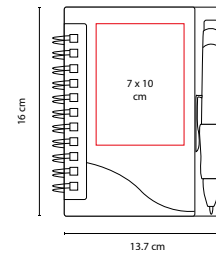

LIBRETA **ALESA**

MATERIAL: Curpiel
 MEDIDA: 14.6 x 21.6 cm
 ÁREA DE IMPRESIÓN: 8 x 17 cm
 TÉCNICA DE IMPRESIÓN: Láser / Serigrafía / Termograbado
 COLORES: A/M/N/O/P/R/V

COLORES GTM: A/N/R/V
 COLORES PAN: A/N/O/R/V

HL 1400

LIBRETA **BREKA**

MATERIAL: Espiral Metálico / Plástico
 MEDIDA: 15.4 x 18 cm
 ÁREA DE IMPRESIÓN: 10 x 15 cm
 TÉCNICA DE IMPRESIÓN: Serigrafía
 TINTA: Negra
 COLORES: A/N/R

A

R

N

100 Hojas de raya. Incluye bolígrafo y espiral metálico doble.

HL 5000

LIBRETA **FRESH**

MATERIAL: Espiral Metálico / Plástico
 MEDIDA: 13.7 x 16 cm
 ÁREA DE IMPRESIÓN: 7 x 10 cm
 TÉCNICA DE IMPRESIÓN: Serigrafía
 TINTA: Negra
 COLORES: A/R/V

V

R

A

100 Hojas de raya. Incluye bolígrafo.

HL 012

LIBRETA ABDALA

MATERIAL: Plástico
 MEDIDA: 16 x 21.2 cm
 ÁREA DE IMPRESIÓN: 9 x 17 cm
 TÉCNICA DE IMPRESIÓN: Serigrafía
 COLORES: A/O/V

A

V

O

80 Hojas de raya. Incluye notas adheribles de colores, espiral metálico doble y elástico de tela para cerrar.