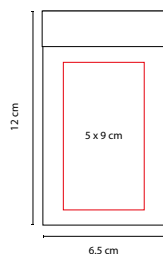

LIBRETAS

HL 9017 ZEGNO®

LIBRETA GOLUBAC

MATERIAL: Curpiel

MEDIDA: 14,4 x 21,3 cm

ÁREA DE IMPRESIÓN: 11 x 3 cm

TÉCNICA DE IMPRESIÓN: Termograbado

COLORES: Negro

ZEGNO® HL 2020

LIBRETA LOVECOLORS

MATERIAL: Curpiel
 MEDIDA: 9.8 x 14.6 cm
 ÁREA DE IMPRESIÓN: 7 x 11 cm
 TÉCNICA DE IMPRESIÓN: Serigrafía / Termograbado
 COLORES: A/AR/N/O/P/R/V/Y
 COLORES GTM: A/N/R
 COLORES PAN: A/N/O/R/V

80 Hojas de raya. Incluye separador de hojas y elástico para cerrar.

HL 1700

LIBRETA TADIA

MATERIAL: Cartón / Papel
 MEDIDA: 6.5 x 12 cm
 ÁREA DE IMPRESIÓN: 5 x 9 cm
 TÉCNICA DE IMPRESIÓN: Serigrafía
 COLORES: A/O/R/V/Y

MATERIAL: Plástico
 MEDIDA: 9 x 13.8 cm
 FÁREA DE IMPRESIÓN: 5 x 11 cm Libreta /
 1 x 4 cm Bolígrafo
 TÉCNICA DE IMPRESIÓN: Serigrafía
 TINTA: Negra
 COLORES: O/P/V

P

O

REVERSO

V

80 Hojas de raya. Bolígrafo con clip para insertar en libreta. Colores neón O/P/V.