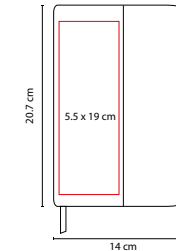

MATERIAL: Curpiel
 MEDIDA: 13.2 x 20.2 cm
 ÁREA DE IMPRESIÓN: 8 x 18 cm
 TÉCNICA DE IMPRESIÓN: Termograbado
 COLORES: A/O/R/V
 COLORES GTM: A/R
 COLORES PAN: A/O/R/V

80 Hojas de raya. Incluye elástico para cerrar, separador de hojas y elástico para bolígrafo. Bolígrafo no incluido.

HL 045

PORTA NOTAS DOCTOR

MATERIAL: Cartón
 MEDIDA: 8.2 x 9.9 cm
 ÁREA DE IMPRESIÓN: 3.5 x 2.5 cm
 TÉCNICA DE IMPRESIÓN: Serigrafía
 COLORES: Azul

Incluye 2 blocks de notas adhesibles y 5 banderillas de colores.

HL 170

LIBRETA DOCTOR

MATERIAL: Cartón / Espiral Metálico
 MEDIDA: 17.2 x 21.5 cm
 ÁREA DE IMPRESIÓN: 4.5 x 8 cm
 TÉCNICA DE IMPRESIÓN: Serigrafía
 COLORES: Blanco

100 Hojas de raya. Con elástico para bolígrafo. No incluye bolígrafo.

HL 050

LIBRETA BICOLOR BILKA

MATERIAL: Curpiel / Plástico
 MEDIDA: 14 x 20.7 cm
 ÁREA DE IMPRESIÓN: 5.5 x 19 cm
 TÉCNICA DE IMPRESIÓN: Serigrafía / Termograbado
 COLORES: A/N/R

80 Hojas de raya. Incluye separador de hojas.