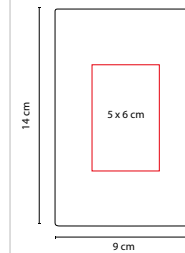

MEDIDA: 7.7 x 12.7 cm

ÁREA DE IMPRESIÓN: 6 x 5 cm

TÉCNICA DE IMPRESIÓN: Serigrafía

TINTA: Negra

COLORES: A/N/O/R/V

 COLORES GTM: A/N/R

 COLORES PAN: A/N/R/V

R

MATERIAL: Cartón / Espiral Metálico

MEDIDA: 19.8 x 20.5 cm

ÁREA DE IMPRESIÓN: 9 x 11 cm

TÉCNICA DE IMPRESIÓN: Serigrafía

TINTA: Negra

COLORES: Beige

COLORES GTM: Beige

COLORES PAN: Beige

70 Hojas de raya. Incluye notas adheribles, bolígrafo ecológico, compartimento para tarjetas y espiral metálico doble.

HL 2050

LIBRETA RIDGE

MATERIAL: Cartón

MEDIDA: 14.3 x 18 cm

ÁREA DE IMPRESIÓN: 6 x 13 cm

A

R

70 Hojas de raya. Incluye notas adheribles en diferentes colores, bolígrafo ecológico y elástico para cerrar.

HL 110

LIBRETA ELSETER

MATERIAL: Cartón

MEDIDA: 9 x 14 cm

ÁREA DE IMPRESIÓN: 5 x 6 cm