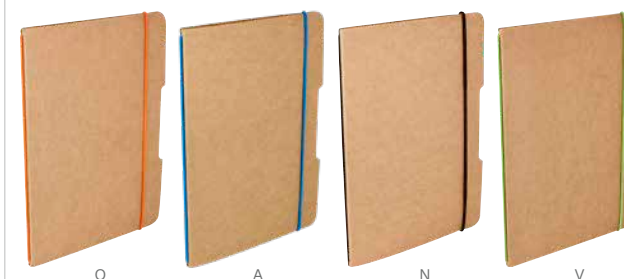

HL 080

LIBRETA DUNYA

MATERIAL: Corcho
MEDIDA: 10 x 14 cm
ÁREA DE IMPRESIÓN: 6 x 11 cm
TÉCNICA DE IMPRESIÓN: Láser / Serigrafía
COLORES: Beige

HL 4000

LIBRETA VÉRTIGO

MATERIAL: Cartón
MEDIDA: 15.1 x 19.7 cm
ÁREA DE IMPRESIÓN: 6 x 16 cm
TÉCNICA DE IMPRESIÓN: Serigrafía
TINTA: Negra
COLORES: Beige
COLORES PAN: Beige

140 Hojas de raya. Incluye bolígrafo.

HL 015

LIBRETA BARRON

MATERIAL: Cartón
MEDIDA: 15.2 x 21 cm
ÁREA DE IMPRESIÓN: 9 x 18 cm
TÉCNICA DE IMPRESIÓN: Serigrafía
COLORES: A/N/O/R/V
COLORES GTM: A/N/R
COLORES PAN: A/N/R/V

R

O

A

N

V