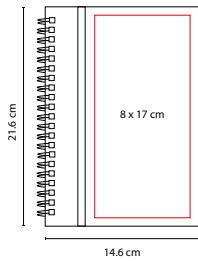

ZEGNO®

HL 010

LIBRETA **ALESA**

MATERIAL: Curpiel
MEDIDA: 14.6 x 21.6 cm
ÁREA DE IMPRESIÓN: 8 x 17 cm
TÉCNICA DE IMPRESIÓN: Láser / Serigrafía / Termograbado
COLORES: A/M/N/O/P/R/V

COLORES GTM: A/N/R/V
COLORES PAN: A/N/O/R/V