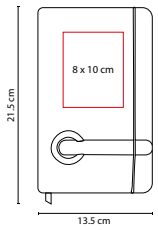

MEDIDA: 9.8 x 14 cm

ÁREA DE IMPRESIÓN: 5 x 10 cm

TÉCNICA DE IMPRESIÓN: Serigrafía / Termograbado

TINTA: Negra

COLORES: A/N/R

N

A

R

80 Hojas de raya. Incluye touch screen y bolígrafo.

HL 2080

LIBRETA SUAZI

MATERIAL: Curpiel / Plástico
 MEDIDA: 13.5 x 21.5
 ÁREA DE IMPRESIÓN: 8 x 10 cm
 TÉCNICA DE IMPRESIÓN: Láser / Serigrafía / Termograbado
 TINTA: Negra
 COLORES: A/N/R