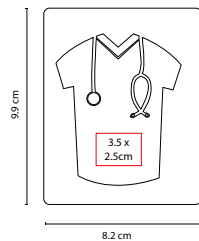

MATERIAL: Curpiel
 MEDIDA: 13.2 x 20.2 cm
 ÁREA DE IMPRESIÓN: 8 x 18 cm
 TÉCNICA DE IMPRESIÓN: Termograbado
 COLORES: A/O/R/V
 COLORES GTM: A/R
 COLORES PAN: A/O/R/V

80 Hojas de raya. Incluye elástico para cerrar, separador de hojas y elástico para bolígrafo. Bolígrafo no incluido.

ZEGNO® HL 025

LIBRETA PRIPYAT

MATERIAL: Curpiel
 MEDIDA: 16.3 x 20.6 cm
 ÁREA DE IMPRESIÓN: 13 x 17 cm
 TÉCNICA DE IMPRESIÓN: Láser / Termograbado
 COLORES: A/G/N

80 Hojas de raya. Incluye espiral metálico doble.

HL 045

PORTA NOTAS DOCTOR

MATERIAL: Cartón
 MEDIDA: 8.2 x 9.9 cm
 ÁREA DE IMPRESIÓN: 3.5 x 2.5 cm
 TÉCNICA DE IMPRESIÓN: Serigrafía
 COLORES: Azul

Incluye 2 blocks de notas adhesibles y 5 banderillas de colores.