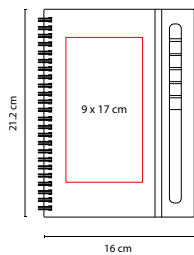

HL 1400

LIBRETA **BREKA**

MATERIAL: Espiral Metálico / Plástico
 MEDIDA: 15.4 x 18 cm
 ÁREA DE IMPRESIÓN: 10 x 15 cm
 TÉCNICA DE IMPRESIÓN: Serigrafía
 TINTA: Negra
 COLORES: A/N/R

A

R

N

100 Hojas de raya. Incluye bolígrafo y espiral metálico doble.

HL 5000

LIBRETA **FRESH**

MATERIAL: Espiral Metálico / Plástico
 MEDIDA: 13.7 x 16 cm
 ÁREA DE IMPRESIÓN: 7 x 10 cm
 TÉCNICA DE IMPRESIÓN: Serigrafía
 TINTA: Negra
 COLORES: A/R/V

V

R

A

100 Hojas de raya. Incluye bolígrafo.

HL 012

LIBRETA ABDALA

MATERIAL: Plástico
 MEDIDA: 16 x 21.2 cm
 ÁREA DE IMPRESIÓN: 9 x 17 cm
 TÉCNICA DE IMPRESIÓN: Serigrafía
 COLORES: A/O/V

A

V

O

80 Hojas de raya. Incluye notas adheribles de colores, espiral metálico doble y elástico de tela para cerrar.

HL 1300

LIBRETA WENDEL

MATERIAL: Cartón / Espiral Plástico
 MEDIDA: 9 x 14 cm
 ÁREA DE IMPRESIÓN: 6 x 12 cm
 TÉCNICA DE IMPRESIÓN: Serigrafía
 COLORES: A/N/O/R/V

V

R

A

N

O