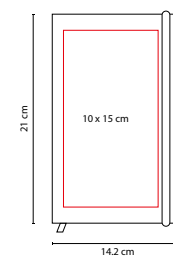

HL 100

LIBRETA **ESLA**

MATERIAL: Curpiel
 MEDIDA: 13 x 18 cm
 ÁREA DE IMPRESIÓN: 7 x 10 cm
 TÉCNICA DE IMPRESIÓN: Serigrafía / Termograbado
 COLORES: A/R/V

V

R

A

CONTRAPORTADA
NEGRA

Libreta doble con separadores de hojas. 160 Hojas de raya (80 hojas de cada lado).

A

N

R

80 Hojas de raya.

N

ZEGNO®

HL 035
LIBRETA VINNYTSIA

MATERIAL: Curpiel
 MEDIDA: 11.3 x 17.3 cm
 ÁREA DE IMPRESIÓN: 8.5 x 6.5 cm
 TÉCNICA DE IMPRESIÓN: Termograbado
 TINTA: Negra
 COLORES: C/N

N

ZEGNO®

HL 2021
LIBRETA SMYRNA

MATERIAL: Curpiel
 MEDIDA: 14.2 x 21 cm
 ÁREA DE IMPRESIÓN: 10 x 15 cm
 TÉCNICA DE IMPRESIÓN: Serigrafía / Termograbado
 COLORES: A/AR/N/O/R/V

COLORES PAN: A/N/O/R/V

80 Hojas de raya. Incluye separador de hojas y elástico para cerrar.