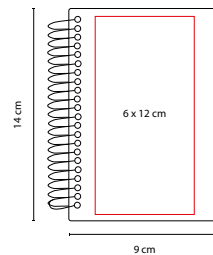

HL 1400

LIBRETA **BREKA**

MATERIAL: Espiral Metálico / Plástico
 MEDIDA: 15.4 x 18 cm
 ÁREA DE IMPRESIÓN: 10 x 15 cm
 TÉCNICA DE IMPRESIÓN: Serigrafía
 TINTA: Negra
 COLORES: A/N/R

A

R

N

100 Hojas de raya. Incluye bolígrafo y espiral metálico doble.

HL 5000

LIBRETA **FRESH**

MATERIAL: Espiral Metálico / Plástico
 MEDIDA: 13.7 x 16 cm
 ÁREA DE IMPRESIÓN: 7 x 10 cm
 TÉCNICA DE IMPRESIÓN: Serigrafía
 TINTA: Negra
 COLORES: A/R/V

V

R

A

100 Hojas de raya. Incluye bolígrafo.

HL 012

LIBRETA ABDALA

MATERIAL: Plástico
 MEDIDA: 16 x 21.2 cm
 ÁREA DE IMPRESIÓN: 9 x 17 cm
 TÉCNICA DE IMPRESIÓN: Serigrafía
 COLORES: A/O/V

A

V

O

80 Hojas de raya. Incluye notas adheribles de colores, espiral metálico doble y elástico de tela para cerrar.

HL 1300

LIBRETA WENDEL

MATERIAL: Cartón / Espiral Plástico
 MEDIDA: 9 x 14 cm
 ÁREA DE IMPRESIÓN: 6 x 12 cm
 TÉCNICA DE IMPRESIÓN: Serigrafía
 COLORES: A/N/O/R/V

V

R

A

N

O