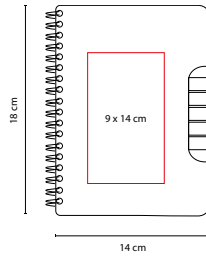

HL 9050

LIBRETA KORYAK

MATERIAL: Cartón / Espiral Metálico
MEDIDA: 14 x 18 cm
ÁREA DE IMPRESIÓN: 9 x 14 cm
TÉCNICA DE IMPRESIÓN: Serigrafía
TINTA: Azul
COLORES: Beige
COLORES PAN: Beige