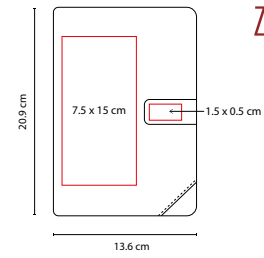

HL 100

LIBRETA **ESLA**

MATERIAL: Curpiel
 MEDIDA: 13 x 18 cm
 ÁREA DE IMPRESIÓN: 7 x 10 cm
 TÉCNICA DE IMPRESIÓN: Serigrafía / Termograbado
 COLORES: A/R/V

V

R

A

CONTRAPORTADA
NEGRA

Libreta doble con separadores de hojas. 160 Hojas de raya (80 hojas de cada lado).

HL 9035 ZEGNO®

LIBRETA **SERANG**

MATERIAL: Curpiel
 MEDIDA: 13.8 x 21 cm
 ÁREA DE IMPRESIÓN: 10 x 6.5 cm
 TÉCNICA DE IMPRESIÓN: Láser / Termograbado
 COLORES: A/O/R/V

A

R

V

O

80 Hojas de raya. Incluye separador de hojas y broche imantado.

HL 185 ZEGNO®

LIBRETA **LUTSK**

MATERIAL: Curpiel
 MEDIDA: 12.9 x 20.5 cm
 ÁREA DE IMPRESIÓN: 10 x 18 cm
 TÉCNICA DE IMPRESIÓN: Termograbado
 COLORES: A/N/R

COLORES GTM: A/N/R

COLORES PAN: A/N

R

A

N

80 Hojas de raya. Libreta con pasta flexible.

R

ZEGNO® HL 2150

LIBRETA BORYSPIL

MATERIAL: Curpiel
 MEDIDA: 13.6 x 20.9 cm
 ÁREA DE IMPRESIÓN:
 7.5 x 15 cm Cubierta / 1.5 x 0.5 cm Placa
 TÉCNICA DE IMPRESIÓN: Láser / Termograbado
 COLORES: A/G/R