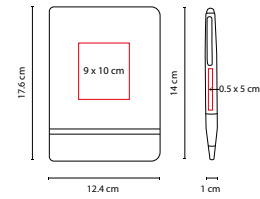

HL 045

PORTA NOTAS DOCTOR

MATERIAL: Cartón
 MEDIDA: 8.2 x 9.9 cm
 ÁREA DE IMPRESIÓN: 3.5 x 2.5 cm
 TÉCNICA DE IMPRESIÓN: Serigrafía
 COLORES: Azul

Incluye 2 blocks de notas adhesibles y 5 banderillas de colores.

HL 170

LIBRETA DOCTOR

MATERIAL: Cartón / Espiral Metálico
 MEDIDA: 17.2 x 21.5 cm
 ÁREA DE IMPRESIÓN: 4.5 x 8 cm
 TÉCNICA DE IMPRESIÓN: Serigrafía
 COLORES: Blanco

100 Hojas de raya. Con elástico para bolígrafo. No incluye bolígrafo.

HL 050

LIBRETA BICOLOR BILKA

MATERIAL: Curpiel / Plástico
 MEDIDA: 14 x 20.7 cm
 ÁREA DE IMPRESIÓN: 5.5 x 19 cm
 TÉCNICA DE IMPRESIÓN: Serigrafía / Termograbado
 COLORES: A/N/R

80 Hojas de raya. Incluye separador de hojas.