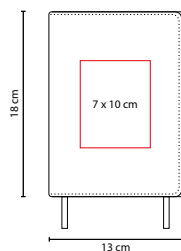

HL 050

LIBRETA BICOLOR BILKA

MATERIAL: Curpiel / Plástico
 MEDIDA: 14 x 20.7 cm
 ÁREA DE IMPRESIÓN: 5.5 x 19 cm
 TÉCNICA DE IMPRESIÓN: Serigrafía / Termograbado
 COLORES: A/N/R

80 Hojas de raya. Incluye separador de hojas.

TINTA: Negra

COLORES: Negro

COLORES GTM: Negro

80 Hojas de raya. Incluye separador de hojas, bolígrafo y caja de regalo.

ZEGNO® HL 9042

MINI SET ZEMUN

MATERIAL: Curpiel Libreta / Plástico Bolígrafo

MEDIDA: 10.2 x 14.9 cm Libreta / 1.2 x 14.5 cm Bolígrafo

ÁREA DE IMPRESIÓN: 6 x 14 cm Libreta /
0.6 x 7 cm Barril y 0.6 x 4 cm Clip

TÉCNICA DE IMPRESIÓN: Termograbado en Libreta /
Serigrafía en Bolígrafo

TINTA: Negra

COLORES: Gris

80 Hojas de raya. Incluye separador de hojas, bolígrafo y caja de regalo.

HL 100

LIBRETA **ESLA**

MATERIAL: Curpiel
 MEDIDA: 13 x 18 cm
 ÁREA DE IMPRESIÓN: 7 x 10 cm
 TÉCNICA DE IMPRESIÓN: Serigrafía / Termograbado
 COLORES: A/R/V

V

R

A

CONTRAPORTADA
NEGRA

Libreta doble con separadores de hojas. 160 Hojas de raya (80 hojas de cada lado).