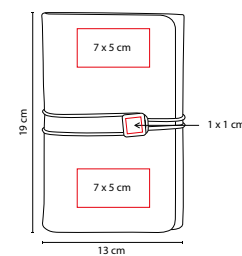

100 Hojas de raya tamaño esquila. Incluye bolígrafo metálico tinta negra y broche USB desprendible de 4 GB. Compartimento para tarjetas y documentos. Arillo de 1 pulgada. Incluye caja de regalo.

M 80900

LIBRETA LOUISIANA

MATERIAL: Curpiel
 MEDIDA: 16.8 x 23.5 cm
 ÁREA DE IMPRESIÓN: 12 x 6 cm
 TÉCNICA DE IMPRESIÓN: Serigrafía / Termograbado
 COLORES: C/N

C

N

Incluye block de raya tamaño A5 con 88 hojas. Arillo de 3/4". No incluye bolígrafo.

HL 2060 ZEGNO®

LIBRETA ALTAIS

MATERIAL: Poliéster / Metal / Espiral Metálico
 MEDIDA: 13 x 19 cm
 ÁREA DE IMPRESIÓN: 7 x 5 cm Cubierta / 1 x 1 cm en Placa Metálica
 TÉCNICA DE IMPRESIÓN: Serigrafía en Cubierta / Láser en Placa Metálica
 COLORES: A/G