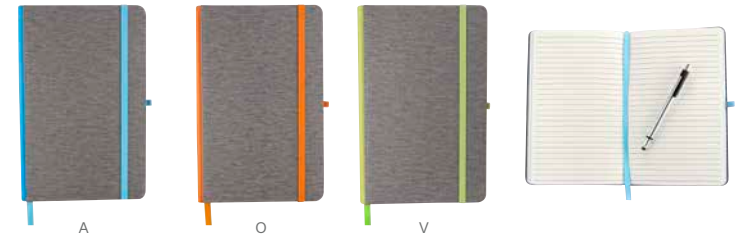

ZEGNO® HL 9000

LIBRETA SOMBOR

MATERIAL: Curpiel
MEDIDA: 13.2 x 20.2 cm
ÁREA DE IMPRESIÓN: 8 x 18 cm
TÉCNICA DE IMPRESIÓN: Termograbado
COLORES: A/O/R/V
COLORES GTM: A/R
COLORES PAN: A/O/R/V

80 Hojas de raya. Incluye elástico para cerrar, separador de hojas y elástico para bolígrafo. Bolígrafo no incluido.