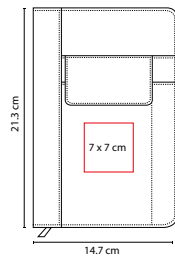

HL 012

LIBRETA ABDALA

MATERIAL: Plástico
 MEDIDA: 16 x 21.2 cm
 ÁREA DE IMPRESIÓN: 9 x 17 cm
 TÉCNICA DE IMPRESIÓN: Serigrafía
 COLORES: A/O/V

A

V

O

80 Hojas de raya. Incluye notas adheribles de colores, espiral metálico doble y elástico de tela para cerrar.

A

R

70 Hojas de raya. Incluye notas adheribles en diferentes colores, bolígrafo ecológico y elástico para cerrar.

HL 110

LIBRETA ELSETER

MATERIAL: Cartón

MEDIDA: 9 x 14 cm

ÁREA DE IMPRESIÓN: 5 x 6 cm

TÉCNICA DE IMPRESIÓN: Serigrafía

COLORES: Beige

COLORES PAN: Beige

Libreta doble. 80 Hojas de raya (40 hojas de cada lado).

HL 2070

LIBRETA SELIGER

MATERIAL: Paja / Curpiel
 MEDIDA: 14.7 x 21.3 cm
 ÁREA DE IMPRESIÓN: 7 x 7 cm
 TÉCNICA DE IMPRESIÓN: Serigrafía / Termograbado
 COLORES: A/O/R/V

A

R

V

O

HL 2040

LIBRETA ANTLIA

MATERIAL: Cartón / Espiral Metálico / Papel Reciclado
 MEDIDA: 15.4 x 20.9 cm
 ÁREA DE IMPRESIÓN: 9 x 10 cm
 TÉCNICA DE IMPRESIÓN: Serigrafía
 TINTA: Negra
 COLORES: C/N/R/V
 COLORES GTM: C/R/V
 COLORES PAN: C/N/R/V