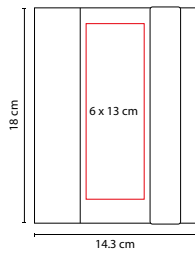

MEDIDA: 7.7 x 12.7 cm

ÁREA DE IMPRESIÓN: 6 x 5 cm

TÉCNICA DE IMPRESIÓN: Serigrafía

TINTA: Negra

COLORES: A/N/O/R/V

 COLORES GTM: A/N/R

 COLORES PAN: A/N/R/V

R

MATERIAL: Cartón / Espiral Metálico

MEDIDA: 19.8 x 20.5 cm

ÁREA DE IMPRESIÓN: 9 x 11 cm

TÉCNICA DE IMPRESIÓN: Serigrafía

TINTA: Negra

COLORES: Beige

COLORES GTM: Beige

COLORES PAN: Beige

70 Hojas de raya. Incluye notas adheribles, bolígrafo ecológico, compartimento para tarjetas y espiral metálico doble.

HL 2050

LIBRETA RIDGE

MATERIAL: Cartón

MEDIDA: 14.3 x 18 cm

ÁREA DE IMPRESIÓN: 6 x 13 cm