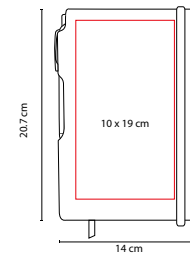

HL 100

LIBRETA **ESLA**

MATERIAL: Curpiel
 MEDIDA: 13 x 18 cm
 ÁREA DE IMPRESIÓN: 7 x 10 cm
 TÉCNICA DE IMPRESIÓN: Serigrafía / Termograbado
 COLORES: A/R/V

V

R

A

CONTRAPORTADA
NEGRA

Libreta doble con separadores de hojas. 160 Hojas de raya (80 hojas de cada lado).

80 Hojas de raya. Libreta con pasta flexible.

R

ZEGNO® HL 2150

LIBRETA BORYSPIL

MATERIAL: Curpiel
 MEDIDA: 13.6 x 20.9 cm
 ÁREA DE IMPRESIÓN:
 7.5 x 15 cm Cubierta / 1.5 x 0.5 cm Placa
 TÉCNICA DE IMPRESIÓN: Láser / Termograbado
 COLORES: A/G/R

G

A

80 Hojas de raya. Incluye elástico para bolígrafo y placa para grabado. Bolígrafo no incluido.

G

ZEGNO® HL 030

LIBRETA KENYA

MATERIAL: Curpiel
 MEDIDA: 14 x 20.7 cm
 ÁREA DE IMPRESIÓN: 10 x 19 cm
 TÉCNICA DE IMPRESIÓN: Serigrafía / Termograbado
 TINTA: Negra
 COLORES: A/G/N/R
 COLORES GTM: A/G/N/R
 COLORES PAN: A/G/N/R

N

A

R

80 Hojas de raya. Incluye separador de hojas y bolígrafo de plástico.

HL 2090 ZEGNO®

LIBRETA TABUK

MATERIAL: Curpiel
 MEDIDA: 14.1 x 20.9 cm
 ÁREA DE IMPRESIÓN: 5 x 16 cm
 TÉCNICA DE IMPRESIÓN: Láser / Termograbado
 COLORES: Negro
 COLORES GTM: Negro