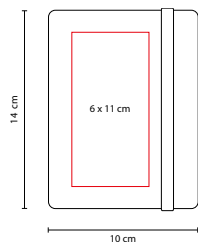

MEDIDA: 7.7 x 12.7 cm

ÁREA DE IMPRESIÓN: 6 x 5 cm

TÉCNICA DE IMPRESIÓN: Serigrafía

TINTA: Negra

COLORES: A/N/O/R/V

 COLORES GTM: A/N/R

 COLORES PAN: A/N/R/V

R

50 Hojas blancas. Incluye broche para cerrar, notas adhesivas de diferentes colores y bolígrafo ecológico.

HL 019

LIBRETA SLOVIAN

MATERIAL: Cartón
 MEDIDA: 8.5 x 11.1 cm
 ÁREA DE IMPRESIÓN: 5 x 7 cm
 TÉCNICA DE IMPRESIÓN: Serigrafía
 TINTA: Negra
 COLORES: Negro
 COLORES GTM: Negro
 COLORES PAN: Negro

80 Hojas de raya. Incluye bolígrafo ecológico.

HL 018

LIBRETA PALOUSE

MATERIAL: Cartón
 MEDIDA: 10.7 x 15.6 cm
 ÁREA DE IMPRESIÓN: 8 x 12 cm
 TÉCNICA DE IMPRESIÓN: Serigrafía
 TINTA: Negra
 COLORES: Beige
 COLORES GTM: Beige
 COLORES PAN: Beige

70 Hojas de raya. Incluye notas adhesivas de diferentes colores, regla de 12 cm, compartimento para tarjetas y bolígrafo ecológico.

HL 080

LIBRETA DUNYA

MATERIAL: Corcho
 MEDIDA: 10 x 14 cm
 ÁREA DE IMPRESIÓN: 6 x 11 cm
 TÉCNICA DE IMPRESIÓN: Láser / Serigrafía
 COLORES: Beige