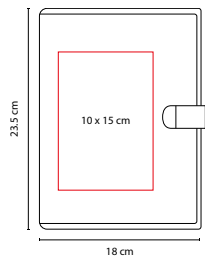

HL 1800 ZEGNO®

LIBRETA FARA

MATERIAL: Curpiel / Metal
MEDIDA: 18 x 23.5 cm
ÁREA DE IMPRESIÓN: 10 x 15 cm
TÉCNICA DE IMPRESIÓN: Láser / Serigrafía / Termograbado
CAPACIDAD: 4 GB
TINTA: Negra
COLORES: Negro