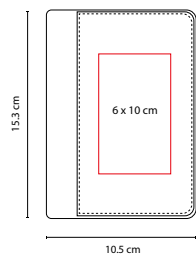

HL 1500

LIBRETA SCRIF

MATERIAL: Curpiel
MEDIDA: 8.5 x 13 cm
ÁREA DE IMPRESIÓN: 3 x 3.5 cm Cubierta /
2.5 x 1 cm Placa Metálica
TÉCNICA DE IMPRESIÓN: Láser / Serigrafía
COLORES: A/N/O/R/V

COLORES GTM: Negro

R

V

N

O

A

120 Hojas de raya. Incluye separador de hojas y placa para grabado.

HL 085

LIBRETA CHERKASY

MATERIAL: Cartón
MEDIDA: 10.5 x 15.3 cm
ÁREA DE IMPRESIÓN: 6 x 10 cm
TÉCNICA DE IMPRESIÓN: Serigrafía
COLORES: Beige

80 Hojas de raya.

HL 1650

LIBRETA VALANTI

MATERIAL: Curpiel
MEDIDA: 8.8 x 15.5 cm
ÁREA DE IMPRESIÓN: 6 x 6 cm
TÉCNICA DE IMPRESIÓN: Serigrafía / Termograbado
COLORES: A/C/N/R

A

N

C

R

70 Hojas de raya. Incluye separador de hojas.