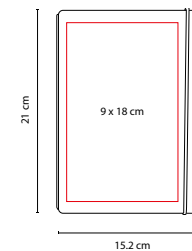

MEDIDA: 7.7 x 12.7 cm

ÁREA DE IMPRESIÓN: 6 x 5 cm

TÉCNICA DE IMPRESIÓN: Serigrafía

TINTA: Negra

COLORES: A/N/O/R/V

 COLORES GTM: A/N/R

 COLORES PAN: A/N/R/V

R

70 Hojas de raya. Incluye notas adhesivas de diferentes colores, regla de 12 cm, compartimento para tarjetas y bolígrafo ecológico.

HL 080

LIBRETA DUNYA

MATERIAL: Corcho
 MEDIDA: 10 x 14 cm
 ÁREA DE IMPRESIÓN: 6 x 11 cm
 TÉCNICA DE IMPRESIÓN: Láser / Serigrafía
 COLORES: Beige

80 Hojas de raya. Incluye separador de hojas y elástico.

HL 4000

LIBRETA VÉRTIGO

MATERIAL: Cartón
 MEDIDA: 15.1 x 19.7 cm
 ÁREA DE IMPRESIÓN: 6 x 16 cm
 TÉCNICA DE IMPRESIÓN: Serigrafía
 TINTA: Negra
 COLORES: Beige
 COLORES PAN: Beige

140 Hojas de raya. Incluye bolígrafo.

HL 015

LIBRETA BARRON

MATERIAL: Cartón
 MEDIDA: 15.2 x 21 cm
 ÁREA DE IMPRESIÓN: 9 x 18 cm
 TÉCNICA DE IMPRESIÓN: Serigrafía
 COLORES: A/N/O/R/V
 COLORES GTM: A/N/R
 COLORES PAN: A/N/R/V