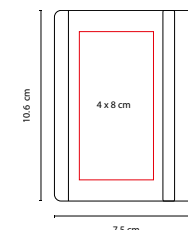

A

R

70 Hojas de raya. Incluye notas adheribles en diferentes colores, bolígrafo ecológico y elástico para cerrar.

HL 110

LIBRETA ELSETER

MATERIAL: Cartón

MEDIDA: 9 x 14 cm

ÁREA DE IMPRESIÓN: 5 x 6 cm

TÉCNICA DE IMPRESIÓN: Serigrafía

COLORES: Beige

COLORES PAN: Beige

Libreta doble. 80 Hojas de raya (40 hojas de cada lado).

HL 2070

LIBRETA SELIGER

MATERIAL: Paja / Curpiel
 MEDIDA: 14.7 x 21.3 cm
 ÁREA DE IMPRESIÓN: 7 x 7 cm
 TÉCNICA DE IMPRESIÓN: Serigrafía / Termograbado
 COLORES: A/O/R/V

A

R

V

O

HL 2040

LIBRETA ANTLIA

MATERIAL: Cartón / Espiral Metálico / Papel Reciclado
 MEDIDA: 15.4 x 20.9 cm
 ÁREA DE IMPRESIÓN: 9 x 10 cm
 TÉCNICA DE IMPRESIÓN: Serigrafía
 TINTA: Negra
 COLORES: C/N/R/V
 COLORES GTM: C/R/V
 COLORES PAN: C/N/R/V

N

C

V

R

HL 2012

LIBRETA ECO PAPER

MATERIAL: Cartón / Papel Reciclado
 MEDIDA: 7.5 x 10.6 cm
 ÁREA DE IMPRESIÓN: 4 x 8 cm
 TÉCNICA DE IMPRESIÓN: Serigrafía
 COLORES: A/N/R

N