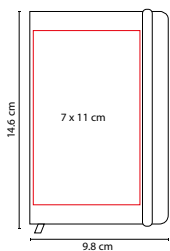

LIBRETAS

HL 9017 ZEGNO®

LIBRETA GOLUBAC

MATERIAL: Curpiel

MEDIDA: 14,4 x 21,3 cm

ÁREA DE IMPRESIÓN: 11 x 3 cm

TÉCNICA DE IMPRESIÓN: Termograbado

COLORES: Negro

ZEGNO® HL 2020

LIBRETA LOVECOLORS

MATERIAL: Curpiel
 MEDIDA: 9.8 x 14.6 cm
 ÁREA DE IMPRESIÓN: 7 x 11 cm
 TÉCNICA DE IMPRESIÓN: Serigrafía / Termograbado
 COLORES: A/AR/N/O/P/R/V/Y
 COLORES GTM: A/N/R
 COLORES PAN: A/N/O/R/V

80 Hojas de raya. Incluye separador de hojas y elástico para cerrar.

HL 1700

LIBRETA TADIA

MATERIAL: Cartón / Papel
 MEDIDA: 6.5 x 12 cm
 ÁREA DE IMPRESIÓN: 5 x 9 cm
 TÉCNICA DE IMPRESIÓN: Serigrafía
 COLORES: A/O/R/V/Y

MATERIAL: Plástico
 MEDIDA: 9 x 13.8 cm
 FÁREA DE IMPRESIÓN: 5 x 11 cm Libreta /
 1 x 4 cm Bolígrafo
 TÉCNICA DE IMPRESIÓN: Serigrafía
 TINTA: Negra
 COLORES: O/P/V

P

O

REVERSO

V

80 Hojas de raya. Bolígrafo con clip para insertar en libreta. Colores neón O/P/V.