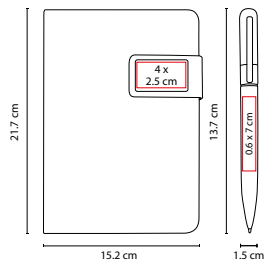

MEDIDA: 9.8 x 14 cm

ÁREA DE IMPRESIÓN: 5 x 10 cm

TÉCNICA DE IMPRESIÓN: Serigrafía / Termograbado

TINTA: Negra

COLORES: A/N/R

N

A

R

N

R

A

70 Hojas de raya. Incluye separador de hojas.

ZEGNO® HL 9025

LIBRETA BAVIERA

MATERIAL: Curpiel
 MEDIDA: 15.4 x 21.2 cm
 ÁREA DE IMPRESIÓN: 5 x 17 cm
 TÉCNICA DE IMPRESIÓN: Láser
 COLORES: G/N

G

N

80 Hojas de raya. Incluye broche magnético y separador de hojas.

HL 9040 ZEGNO®

SET AITANA

MATERIAL: Tela y Metal Libreta / Aluminio Bolígrafo
 MEDIDA: 15.2 x 21.7 cm Libreta / 1.5 x 13.7 cm Bolígrafo
 ÁREA DE IMPRESIÓN:
 4 x 2.5 cm Placa Metálica / 0.6 x 7 cm Bolígrafo
 TÉCNICA DE IMPRESIÓN:
 Láser en Placa Metálica / Grabado Espejo Bolígrafo
 TINTA: Negra
 COLORES: G/N

G

N

80 Hojas de raya. Incluye bolígrafo metálico tinta negra y caja de regalo.

HL 140 ZEGNO®

LIBRETA TREBBIA

MATERIAL: Curpiel / Metal
 MEDIDA: 18 x 23 cm
 ÁREA DE IMPRESIÓN: 7 x 10 cm
 TÉCNICA DE IMPRESIÓN: Serigrafía / Termograbado
 TINTA: Negra
 COLORES: A/N