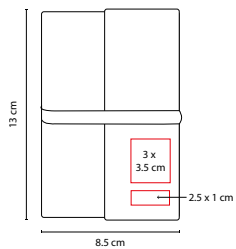

HL 012

LIBRETA ABDALA

MATERIAL: Plástico
 MEDIDA: 16 x 21.2 cm
 ÁREA DE IMPRESIÓN: 9 x 17 cm
 TÉCNICA DE IMPRESIÓN: Serigrafía
 COLORES: A/O/V

A

V

O

80 Hojas de raya. Incluye notas adheribles de colores, espiral metálico doble y elástico de tela para cerrar.

HL 1300

LIBRETA WENDEL

MATERIAL: Cartón / Espiral Plástico
 MEDIDA: 9 x 14 cm
 ÁREA DE IMPRESIÓN: 6 x 12 cm
 TÉCNICA DE IMPRESIÓN: Serigrafía
 COLORES: A/N/O/R/V

V

R

A

N

O

80 Hojas de raya.

HL 2900

CUADERNO PROFESIONAL

MATERIAL: Cartón / Espiral Metálico
 MEDIDA: 19.9 x 26.2 cm
 ÁREA DE IMPRESIÓN: 16 x 23 cm
 TÉCNICA DE IMPRESIÓN: Serigrafía
 COLORES: A/N/O/R/V/Y

Y

N

V

R

A

O

Cuaderno profesional tamaño carta. 70 Hojas de raya.

HL 1500

LIBRETA SCRIF

MATERIAL: Curpiel
 MEDIDA: 8.5 x 13 cm
 ÁREA DE IMPRESIÓN: 3 x 3.5 cm Cubierta /
 2.5 x 1 cm Placa Metálica
 TÉCNICA DE IMPRESIÓN: Láser / Serigrafía
 COLORES: A/N/O/R/V