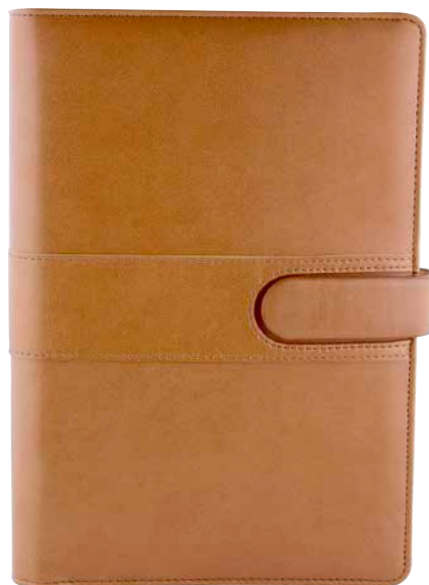

HL 1800 ZEGNO®

LIBRETA FARA

MATERIAL: Curpiel / Metal
MEDIDA: 18 x 23.5 cm
ÁREA DE IMPRESIÓN: 10 x 15 cm
TÉCNICA DE IMPRESIÓN: Láser / Serigrafía / Termograbado
CAPACIDAD: 4 GB
TINTA: Negra
COLORES: Negro

100 Hojas de raya tamaño esquila. Incluye bolígrafo metálico tinta negra y broche USB desprendible de 4 GB. Compartimento para tarjetas y documentos. Arillo de 1 pulgada. Incluye caja de regalo.

M 80900

LIBRETA LOUISIANA

MATERIAL: Curpiel
MEDIDA: 16.8 x 23.5 cm
ÁREA DE IMPRESIÓN: 12 x 6 cm
TÉCNICA DE IMPRESIÓN: Serigrafía / Termograbado
COLORES: C/N

C

Incluye block de raya tamaño A5 con 88 hojas. Arillo de 3/4". No incluye bolígrafo.

HL 2060 ZEGNO®

LIBRETA ALTAIS

MATERIAL: Poliéster / Metal / Espiral Metálico
MEDIDA: 13 x 19 cm
ÁREA DE IMPRESIÓN: 7 x 5 cm Cubierta / 1 x 1 cm en Placa Metálica
TÉCNICA DE IMPRESIÓN: Serigrafía en Cubierta / Láser en Placa Metálica
COLORES: A/G

75 Hojas de raya. Incluye elástico para cerrar, placa para grabado, organizador de documentos y compartimento interior con cierre. No incluye bolígrafo.