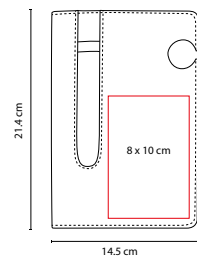

HL 100

LIBRETA **ESLA**

MATERIAL: Curpiel
 MEDIDA: 13 x 18 cm
 ÁREA DE IMPRESIÓN: 7 x 10 cm
 TÉCNICA DE IMPRESIÓN: Serigrafía / Termograbado
 COLORES: A/R/V

V

R

A

CONTRAPORTADA
NEGRA

Libreta doble con separadores de hojas. 160 Hojas de raya (80 hojas de cada lado).

N

ZEGNO®

HL 2021
LIBRETA SMYRNA

MATERIAL: Curpiel
 MEDIDA: 14.2 x 21 cm
 ÁREA DE IMPRESIÓN: 10 x 15 cm
 TÉCNICA DE IMPRESIÓN: Serigrafía / Termograbado
 COLORES: A/AR/N/O/R/V

COLORES PAN: A/N/O/R/V

80 Hojas de raya. Incluye separador de hojas y elástico para cerrar.

HL 9030

ZEGNO®

LIBRETA **ESVA**

MATERIAL: Curpiel / Metal

MEDIDA: 14.5 x 21.4 cm

ÁREA DE IMPRESIÓN: 8 x 10 cm Cubierta / 2.4 cm Broche Metálico

TÉCNICA DE IMPRESIÓN: Láser / Serigrafía / Goteado en Resina

COLORES: A/N/R

MEDIDA: 9.8 x 14 cm

ÁREA DE IMPRESIÓN: 5 x 10 cm

TÉCNICA DE IMPRESIÓN: Serigrafía / Termograbado

TINTA: Negra

COLORES: A/N/R

N

A

R