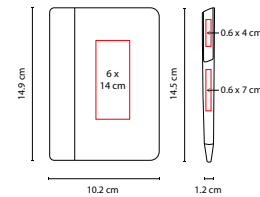

ZEGNO® HL 9042

MINI SET ZEMUN

MATERIAL: Curpiel Libreta / Plástico Bolígrafo

MEDIDA: 10.2 x 14.9 cm Libreta / 1.2 x 14.5 cm Bolígrafo

ÁREA DE IMPRESIÓN: 6 x 14 cm Libreta /
0.6 x 7 cm Barril y 0.6 x 4 cm Clip

TÉCNICA DE IMPRESIÓN: Termograbado en Libreta /
Serigrafía en Bolígrafo

TINTA: Negra

COLORES: Gris