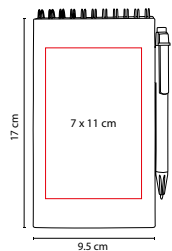

HL 012

LIBRETA ABDALA

MATERIAL: Plástico
 MEDIDA: 16 x 21.2 cm
 ÁREA DE IMPRESIÓN: 9 x 17 cm
 TÉCNICA DE IMPRESIÓN: Serigrafía
 COLORES: A/O/V

A

V

O

80 Hojas de raya. Incluye notas adheribles de colores, espiral metálico doble y elástico de tela para cerrar.

LIBRETA CHERKASY

MATERIAL: Cartón
 MEDIDA: 10.5 x 15.3 cm
 ÁREA DE IMPRESIÓN: 6 x 10 cm
 TÉCNICA DE IMPRESIÓN: Serigrafía
 COLORES: Beige

80 Hojas de raya.

HL 1650

LIBRETA VALANTI

MATERIAL: Curpiel
 MEDIDA: 8.8 x 15.5 cm
 ÁREA DE IMPRESIÓN: 6 x 6 cm
 TÉCNICA DE IMPRESIÓN: Serigrafía / Termograbado
 COLORES: A/C/N/R

MEDIDA: 9.5 x 17 cm

ÁREA DE IMPRESIÓN: 7 x 11 cm Cubierta /

7 x 2.5 cm Interior

TÉCNICA DE IMPRESIÓN: Serigrafía

TINTA: Negra

COLORES: Beige

 COLORES GTM: Beige

 COLORES PAN: Beige

20 Hojas de raya. Incluye notas adheribles, bolígrafo ecológico y espiral metálico doble.

HL 130

LIBRETA MARNE

MATERIAL: Cartón / Espiral Metálico

MEDIDA: 9.8 x 9.8 cm

ÁREA DE IMPRESIÓN: 6 x 6 cm

TÉCNICA DE IMPRESIÓN: Serigrafía