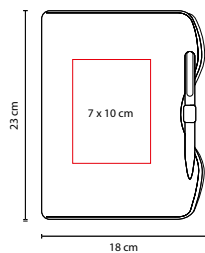

MEDIDA: 9.8 x 14 cm

ÁREA DE IMPRESIÓN: 5 x 10 cm

TÉCNICA DE IMPRESIÓN: Serigrafía / Termograbado

TINTA: Negra

COLORES: A/N/R

N

A

R

N

80 Hojas de raya. Incluye broche magnético y separador de hojas.

HL 9040 ZEGNO®

SET AITANA

MATERIAL: Tela y Metal Libreta / Aluminio Bolígrafo
 MEDIDA: 15.2 x 21.7 cm Libreta / 1.5 x 13.7 cm Bolígrafo
 ÁREA DE IMPRESIÓN:
 4 x 2.5 cm Placa Metálica / 0.6 x 7 cm Bolígrafo
 TÉCNICA DE IMPRESIÓN:
 Láser en Placa Metálica / Grabado Espejo Bolígrafo
 TINTA: Negra
 COLORES: G/N

G

N

80 Hojas de raya. Incluye bolígrafo metálico tinta negra y caja de regalo.

HL 140 ZEGNO®

LIBRETA TREBBIA

MATERIAL: Curpiel / Metal
 MEDIDA: 18 x 23 cm
 ÁREA DE IMPRESIÓN: 7 x 10 cm
 TÉCNICA DE IMPRESIÓN: Serigrafía / Termograbado
 TINTA: Negra
 COLORES: A/N

A

N

80 Hojas de raya. Libreta con bolígrafo metálico, compartimento para tarjetas y porta documentos.

N

ZEGNO® HL 9015

LIBRETA QUERCUS

MATERIAL: Curpiel

MEDIDA: 14.5 cm x 21.5 cm