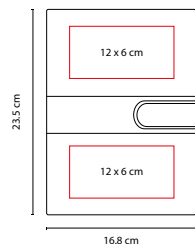

LIBRETA SAYAGO

MATERIAL: Curpiel

MEDIDA: 14.4 x 21 cm

ÁREA DE IMPRESIÓN: 7 x 17 cm

TÉCNICA DE IMPRESIÓN: Termograbado / Láser

COLORES: G/N

N

80 Hojas de raya. Cubierta con espacio imantado para bolígrafo metálico y separador de hojas. No incluye bolígrafo.

HL 1800 ZEGNO®

LIBRETA FARA

MATERIAL: Curpiel / Metal
 MEDIDA: 18 x 23.5 cm
 ÁREA DE IMPRESIÓN: 10 x 15 cm
 TÉCNICA DE IMPRESIÓN: Láser / Serigrafía / Termograbado
 CAPACIDAD: 4 GB
 TINTA: Negra
 COLORES: Negro

100 Hojas de raya tamaño esquila. Incluye bolígrafo metálico tinta negra y broche USB desprendible de 4 GB. Compartimento para tarjetas y documentos. Arillo de 1 pulgada. Incluye caja de regalo.

M 80900

LIBRETA LOUISIANA

MATERIAL: Curpiel
 MEDIDA: 16.8 x 23.5 cm
 ÁREA DE IMPRESIÓN: 12 x 6 cm
 TÉCNICA DE IMPRESIÓN: Serigrafía / Termograbado
 COLORES: C/N

C

N

Incluye block de raya tamaño A5 con 88 hojas. Arillo de 3/4". No incluye bolígrafo.