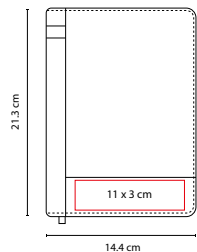

LIBRETAS

HL 9017 ZEGNO®

LIBRETA GOLUBAC

MATERIAL: Curpiel

MEDIDA: 14,4 x 21,3 cm

ÁREA DE IMPRESIÓN: 11 x 3 cm

TÉCNICA DE IMPRESIÓN: Termograbado

COLORES: Negro

ZEGNO® HL 2020

LIBRETA LOVECOLORS

MATERIAL: Curpiel
 MEDIDA: 9.8 x 14.6 cm
 ÁREA DE IMPRESIÓN: 7 x 11 cm
 TÉCNICA DE IMPRESIÓN: Serigrafía / Termograbado
 COLORES: A/AR/N/O/P/R/V/Y
 COLORES GTM: A/N/R
 COLORES PAN: A/N/O/R/V

80 Hojas de raya. Incluye separador de hojas y elástico para cerrar.

HL 1700

LIBRETA TADIA

MATERIAL: Cartón / Papel
 MEDIDA: 6.5 x 12 cm
 ÁREA DE IMPRESIÓN: 5 x 9 cm
 TÉCNICA DE IMPRESIÓN: Serigrafía
 COLORES: A/O/R/V/Y