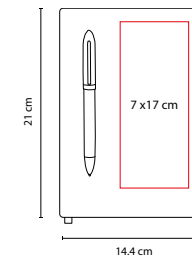

MEDIDA: 9.8 x 14 cm

ÁREA DE IMPRESIÓN: 5 x 10 cm

TÉCNICA DE IMPRESIÓN: Serigrafía / Termograbado

TINTA: Negra

COLORES: A/N/R

N

A

R

A

N

80 Hojas de raya. Libreta con bolígrafo metálico, compartimento para tarjetas y porta documentos.

N

ZEGNO® HL 9015

LIBRETA QUERCUS

MATERIAL: Curpiel

MEDIDA: 14.5 cm x 21.5 cm

ÁREA DE IMPRESIÓN: 10 x 5 cm

TÉCNICA DE IMPRESIÓN: Láser / Serigrafía / Termograbado

COLORES: G/N

G

80 Hojas raya. Incluye elástico para bolígrafo y compartimento para tarjeta. No incluye bolígrafo.

G

ZEGNO® HL 9045

LIBRETA SAYAGO

MATERIAL: Curpiel

MEDIDA: 14.4 x 21 cm

ÁREA DE IMPRESIÓN: 7 x 17 cm

TÉCNICA DE IMPRESIÓN: Termograbado / Láser

COLORES: G/N

N

80 Hojas de raya. Cubierta con espacio imantado para bolígrafo metálico y separador de hojas. No incluye bolígrafo.