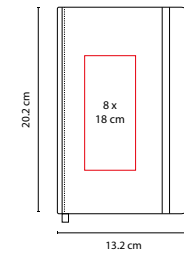

ZEGNO® HL 9000

LIBRETA SOMBOR

MATERIAL: Curpiel
MEDIDA: 13.2 x 20.2 cm
ÁREA DE IMPRESIÓN: 8 x 18 cm
TÉCNICA DE IMPRESIÓN: Termograbado
COLORES: A/O/R/V
COLORES GTM: A/R
COLORES PAN: A/O/R/V