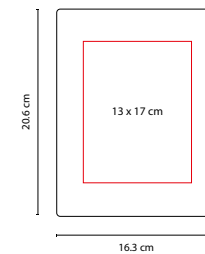

HL 180 ZEGNO®

LIBRETA DETTI FOSS

MATERIAL: Curpiel
 MEDIDA: 14.7 x 21.1 cm
 ÁREA DE IMPRESIÓN: 8 x 17 cm
 TÉCNICA DE IMPRESIÓN: Láser / Termograbado
 COLORES: A/N/O/R/V
 COLORES GTM: A/N/R
 COLORES PAN: A/N

MATERIAL: Curpiel
 MEDIDA: 13.2 x 20.2 cm
 ÁREA DE IMPRESIÓN: 8 x 18 cm
 TÉCNICA DE IMPRESIÓN: Termograbado
 COLORES: A/O/R/V
 COLORES GTM: A/R
 COLORES PAN: A/O/R/V

80 Hojas de raya. Incluye elástico para cerrar, separador de hojas y elástico para bolígrafo. Bolígrafo no incluido.