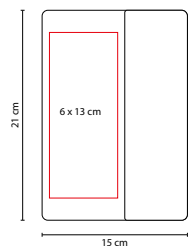

70 Hojas de raya. Incluye notas adhesivas en 5 colores, bolígrafo ecológico y espiral metálica doble.

HL 1100

LIBRETA JOLIET

MATERIAL: Cartón / Espiral Metálico
MEDIDA: 16.3 x 22 cm
ÁREA DE IMPRESIÓN: 10 x 17 cm
TÉCNICA DE IMPRESIÓN: Serigrafía
TINTA: Negra
COLORES: Beige
COLORES GTM: Beige
COLORES PAN: Beige

HL 1100 HL 9050
COMPARATIVO DE TAMAÑO

100 Hojas de raya. Incluye notas adhesivas en 5 colores, bolígrafo ecológico y espiral metálica doble.

HL 2100

LIBRETA BOK

MATERIAL: Curpiel
 MEDIDA: 15 x 21 cm
 ÁREA DE IMPRESIÓN: 6 x 13 cm
 TÉCNICA DE IMPRESIÓN: Láser / Serigrafía / Termograbado
 COLORES: A/C/N/O/R/V