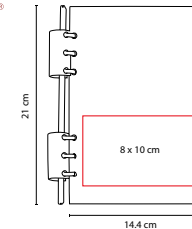

80 Hojas de raya. Incluye separador de hojas.

HL 9010 ZEGNO®

LIBRETA ISAR

MATERIAL: Curpiel / Metal
 MEDIDA: 12.7 x 21 cm
 ÁREA DE IMPRESIÓN: 8 x 18 cm
 TÉCNICA DE IMPRESIÓN: Serigrafía / Termograbado
 TINTA: Gel Negra
 COLORES: A/R

A

R

96 Hojas de raya. Con borde metálico para protección de extremos, incluye elástico y bolígrafo metálico.

HL 9020 ZEGNO®

LIBRETA ALIFAN

MATERIAL: Curpiel / Espiral Metálico
 MEDIDA: 14.4 x 21 cm
 ÁREA DE IMPRESIÓN: 8 x 10 cm
 TÉCNICA DE IMPRESIÓN: Láser / Serigrafía / Termograbado
 COLORES: A/N/R