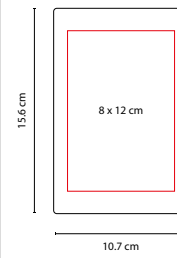

MEDIDA: 9.5 x 17 cm

ÁREA DE IMPRESIÓN: 7 x 11 cm Cubierta /

7 x 2.5 cm Interior

TÉCNICA DE IMPRESIÓN: Serigrafía

TINTA: Negra

COLORES: Beige

 COLORES GTM: Beige

 COLORES PAN: Beige

MEDIDA: 7.7 x 12.7 cm

ÁREA DE IMPRESIÓN: 6 x 5 cm

TÉCNICA DE IMPRESIÓN: Serigrafía

TINTA: Negra

COLORES: A/N/O/R/V

 COLORES GTM: A/N/R

 COLORES PAN: A/N/R/V

R

50 Hojas blancas. Incluye broche para cerrar, notas adhesivas de diferentes colores y bolígrafo ecológico.

HL 019

LIBRETA SLOVIAN

MATERIAL: Cartón
 MEDIDA: 8.5 x 11.1 cm
 ÁREA DE IMPRESIÓN: 5 x 7 cm
 TÉCNICA DE IMPRESIÓN: Serigrafía
 TINTA: Negra
 COLORES: Negro
 COLORES GTM: Negro
 COLORES PAN: Negro

80 Hojas de raya. Incluye bolígrafo ecológico.

HL 018

LIBRETA PALOUSE

MATERIAL: Cartón
 MEDIDA: 10.7 x 15.6 cm
 ÁREA DE IMPRESIÓN: 8 x 12 cm
 TÉCNICA DE IMPRESIÓN: Serigrafía
 TINTA: Negra
 COLORES: Beige
 COLORES GTM: Beige
 COLORES PAN: Beige