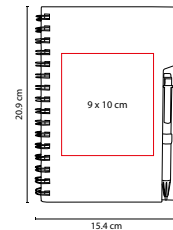

A

R

70 Hojas de raya. Incluye notas adheribles en diferentes colores, bolígrafo ecológico y elástico para cerrar.

HL 110

LIBRETA ELSETER

MATERIAL: Cartón

MEDIDA: 9 x 14 cm

ÁREA DE IMPRESIÓN: 5 x 6 cm

TÉCNICA DE IMPRESIÓN: Serigrafía

COLORES: Beige

COLORES PAN: Beige

Libreta doble. 80 Hojas de raya (40 hojas de cada lado).

HL 2070

LIBRETA SELIGER

MATERIAL: Paja / Curpiel
 MEDIDA: 14.7 x 21.3 cm
 ÁREA DE IMPRESIÓN: 7 x 7 cm
 TÉCNICA DE IMPRESIÓN: Serigrafía / Termograbado
 COLORES: A/O/R/V

A

R

V

O

HL 2040

LIBRETA ANTLIA

MATERIAL: Cartón / Espiral Metálico / Papel Reciclado
 MEDIDA: 15.4 x 20.9 cm
 ÁREA DE IMPRESIÓN: 9 x 10 cm
 TÉCNICA DE IMPRESIÓN: Serigrafía
 TINTA: Negra
 COLORES: C/N/R/V
 COLORES GTM: C/R/V
 COLORES PAN: C/N/R/V

N

C

V

R

HL 2012

LIBRETA ECO PAPER

MATERIAL: Cartón / Papel Reciclado
 MEDIDA: 7.5 x 10.6 cm
 ÁREA DE IMPRESIÓN: 4 x 8 cm
 TÉCNICA DE IMPRESIÓN: Serigrafía
 COLORES: A/N/R

N