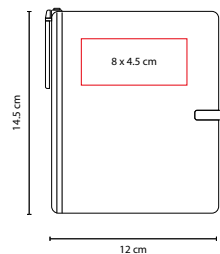

HL 190

LIBRETA TOBA

MATERIAL: Cartón

MEDIDA: 12 x 14.5 cm

ÁREA DE IMPRESIÓN: 8 x 4.5 cm

TÉCNICA DE IMPRESIÓN: Serigrafía

TINTA: Negra

COLORES: A/O/R/V

COLORES GTM: A/R/V

COLORES PAN: A/R/V

R