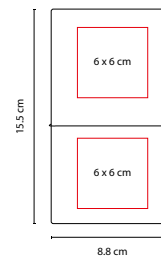

HL 012

LIBRETA ABDALA

MATERIAL: Plástico
 MEDIDA: 16 x 21.2 cm
 ÁREA DE IMPRESIÓN: 9 x 17 cm
 TÉCNICA DE IMPRESIÓN: Serigrafía
 COLORES: A/O/V

A

V

O

80 Hojas de raya. Incluye notas adheribles de colores, espiral metálico doble y elástico de tela para cerrar.

HL 1300

LIBRETA WENDEL

MATERIAL: Cartón / Espiral Plástico
 MEDIDA: 9 x 14 cm
 ÁREA DE IMPRESIÓN: 6 x 12 cm
 TÉCNICA DE IMPRESIÓN: Serigrafía
 COLORES: A/N/O/R/V

V

R

A

N

O

A

O

Cuaderno profesional tamaño carta. 70 Hojas de raya.

HL 1500

LIBRETA SCRIF

MATERIAL: Curpiel
 MEDIDA: 8.5 x 13 cm
 ÁREA DE IMPRESIÓN: 3 x 3.5 cm Cubierta /
 2.5 x 1 cm Placa Metálica
 TÉCNICA DE IMPRESIÓN: Láser / Serigrafía
 COLORES: A/N/O/R/V

LIBRETA CHERKASY

MATERIAL: Cartón
 MEDIDA: 10.5 x 15.3 cm
 ÁREA DE IMPRESIÓN: 6 x 10 cm
 TÉCNICA DE IMPRESIÓN: Serigrafía
 COLORES: Beige

80 Hojas de raya.

HL 1650

LIBRETA VALANTI

MATERIAL: Curpiel
 MEDIDA: 8.8 x 15.5 cm
 ÁREA DE IMPRESIÓN: 6 x 6 cm
 TÉCNICA DE IMPRESIÓN: Serigrafía / Termograbado
 COLORES: A/C/N/R