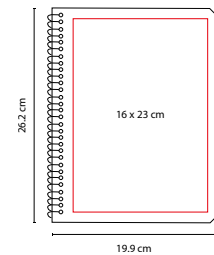

HL 5000

LIBRETA **FRESH**

MATERIAL: Espiral Metálico / Plástico
 MEDIDA: 13.7 x 16 cm
 ÁREA DE IMPRESIÓN: 7 x 10 cm
 TÉCNICA DE IMPRESIÓN: Serigrafía
 TINTA: Negra
 COLORES: A/R/V

V

R

A

100 Hojas de raya. Incluye bolígrafo.

HL 012

LIBRETA ABDALA

MATERIAL: Plástico
 MEDIDA: 16 x 21.2 cm
 ÁREA DE IMPRESIÓN: 9 x 17 cm
 TÉCNICA DE IMPRESIÓN: Serigrafía
 COLORES: A/O/V

A

V

O

80 Hojas de raya. Incluye notas adheribles de colores, espiral metálico doble y elástico de tela para cerrar.

HL 1300

LIBRETA WENDEL

MATERIAL: Cartón / Espiral Plástico
 MEDIDA: 9 x 14 cm
 ÁREA DE IMPRESIÓN: 6 x 12 cm
 TÉCNICA DE IMPRESIÓN: Serigrafía
 COLORES: A/N/O/R/V

V

R

A

N

O

80 Hojas de raya.

HL 2900

CUADERNO PROFESIONAL

MATERIAL: Cartón / Espiral Metálico
 MEDIDA: 19.9 x 26.2 cm
 ÁREA DE IMPRESIÓN: 16 x 23 cm
 TÉCNICA DE IMPRESIÓN: Serigrafía
 COLORES: A/N/O/R/V/Y

Y

N

V

R