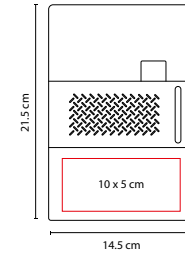

G

N

80 Hojas de raya. Incluye bolígrafo metálico tinta negra y caja de regalo.

HL 140 ZEGNO®

LIBRETA TREBBIA

MATERIAL: Curpiel / Metal
 MEDIDA: 18 x 23 cm
 ÁREA DE IMPRESIÓN: 7 x 10 cm
 TÉCNICA DE IMPRESIÓN: Serigrafía / Termograbado
 TINTA: Negra
 COLORES: A/N

A

N

80 Hojas de raya. Libreta con bolígrafo metálico, compartimento para tarjetas y porta documentos.

N

ZEGNO® HL 9015

LIBRETA QUERCUS

MATERIAL: Curpiel

MEDIDA: 14.5 cm x 21.5 cm

LIBRETA SAYAGO

MATERIAL: Curpiel

MEDIDA: 14.4 x 21 cm

ÁREA DE IMPRESIÓN: 7 x 17 cm

TÉCNICA DE IMPRESIÓN: Termograbado / Láser

COLORES: G/N

N

80 Hojas de raya. Cubierta con espacio imantado para bolígrafo metálico y separador de hojas. No incluye bolígrafo.