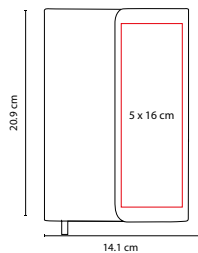

HL 100

LIBRETA **ESLA**

MATERIAL: Curpiel
 MEDIDA: 13 x 18 cm
 ÁREA DE IMPRESIÓN: 7 x 10 cm
 TÉCNICA DE IMPRESIÓN: Serigrafía / Termograbado
 COLORES: A/R/V

V

R

A

CONTRAPORTADA
NEGRA

Libreta doble con separadores de hojas. 160 Hojas de raya (80 hojas de cada lado).

80 Hojas de raya. Libreta con pasta flexible.

R

ZEGNO® HL 2150

LIBRETA BORYSPIL

MATERIAL: Curpiel
 MEDIDA: 13.6 x 20.9 cm
 ÁREA DE IMPRESIÓN:
 7.5 x 15 cm Cubierta / 1.5 x 0.5 cm Placa
 TÉCNICA DE IMPRESIÓN: Láser / Termograbado
 COLORES: A/G/R

N

A

R

80 Hojas de raya. Incluye separador de hojas y bolígrafo de plástico.

HL 2090 ZEGNO®

LIBRETA TABUK

MATERIAL: Curpiel
 MEDIDA: 14.1 x 20.9 cm
 ÁREA DE IMPRESIÓN: 5 x 16 cm
 TÉCNICA DE IMPRESIÓN: Láser / Termograbado
 COLORES: Negro
 COLORES GTM: Negro

80 Hojas de raya. Incluye separador de hojas.

HL 9010 ZEGNO®

LIBRETA ISAR

MATERIAL: Curpiel / Metal
 MEDIDA: 12.7 x 21 cm
 ÁREA DE IMPRESIÓN: 8 x 18 cm
 TÉCNICA DE IMPRESIÓN: Serigrafía / Termograbado
 TINTA: Gel Negra
 COLORES: A/R