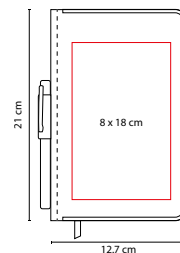

HL 100

LIBRETA **ESLA**

MATERIAL: Curpiel
 MEDIDA: 13 x 18 cm
 ÁREA DE IMPRESIÓN: 7 x 10 cm
 TÉCNICA DE IMPRESIÓN: Serigrafía / Termograbado
 COLORES: A/R/V

V

R

A

CONTRAPORTADA
NEGRA

Libreta doble con separadores de hojas. 160 Hojas de raya (80 hojas de cada lado).

80 Hojas de raya. Libreta con pasta flexible.

R

ZEGNO® HL 2150

LIBRETA BORYSPIL

MATERIAL: Curpiel
 MEDIDA: 13.6 x 20.9 cm
 ÁREA DE IMPRESIÓN:
 7.5 x 15 cm Cubierta / 1.5 x 0.5 cm Placa
 TÉCNICA DE IMPRESIÓN: Láser / Termograbado
 COLORES: A/G/R

N

A

R

80 Hojas de raya. Incluye separador de hojas y bolígrafo de plástico.

HL 2090 ZEGNO®

LIBRETA TABUK

MATERIAL: Curpiel
 MEDIDA: 14.1 x 20.9 cm
 ÁREA DE IMPRESIÓN: 5 x 16 cm
 TÉCNICA DE IMPRESIÓN: Láser / Termograbado
 COLORES: Negro
 COLORES GTM: Negro

80 Hojas de raya. Incluye separador de hojas.

HL 9010 ZEGNO®

LIBRETA ISAR

MATERIAL: Curpiel / Metal
 MEDIDA: 12.7 x 21 cm
 ÁREA DE IMPRESIÓN: 8 x 18 cm
 TÉCNICA DE IMPRESIÓN: Serigrafía / Termograbado
 TINTA: Gel Negra
 COLORES: A/R