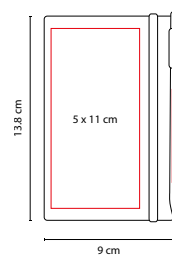

HL 090

LIBRETA KADY

MATERIAL: Plástico
MEDIDA: 9 x 13.8 cm
FÁREA DE IMPRESIÓN: 5 x 11 cm Libreta /
1 x 4 cm Bolígrafo
TÉCNICA DE IMPRESIÓN: Serigrafía
TINTA: Negra
COLORES: O/P/V