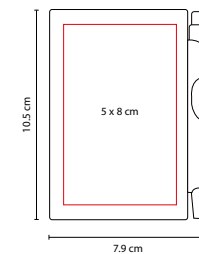

MATERIAL: Plástico
 MEDIDA: 9 x 13.8 cm
 FÁREA DE IMPRESIÓN: 5 x 11 cm Libreta /
 1 x 4 cm Bolígrafo
 TÉCNICA DE IMPRESIÓN: Serigrafía
 TINTA: Negra
 COLORES: O/P/V

P

O

REVERSO

V

80 Hojas de raya. Bolígrafo con clip para insertar en libreta. Colores neón O/P/V.

HL 190

LIBRETA TOBA

MATERIAL: Cartón

MEDIDA: 12 x 14.5 cm

ÁREA DE IMPRESIÓN: 8 x 4.5 cm

TÉCNICA DE IMPRESIÓN: Serigrafía

TINTA: Negra

COLORES: A/O/R/V

MATERIAL: Plástico

MEDIDA: 7.9 x 10.5 cm

ÁREA DE IMPRESIÓN: 5 x 8 cm

TÉCNICA DE IMPRESIÓN: Serigrafía

TINTA: Negra

COLORES: A/B/O/P/R/V

COLORES GTM: A/B/R

A

LIBRETA **ALESA**

MATERIAL: Curpiel
 MEDIDA: 14.6 x 21.6 cm
 ÁREA DE IMPRESIÓN: 8 x 17 cm
 TÉCNICA DE IMPRESIÓN: Láser / Serigrafía / Termograbado
 COLORES: A/M/N/O/P/R/V

COLORES GTM: A/N/R/V
 COLORES PAN: A/N/O/R/V