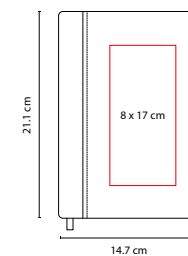

HL 1100 HL 9050
COMPARATIVO DE TAMAÑO

100 Hojas de raya. Incluye notas adhesivas en 5 colores, bolígrafo ecológico y espiral metálica doble.

HL 2100

LIBRETA BOK

MATERIAL: Curpiel
 MEDIDA: 15 x 21 cm
 ÁREA DE IMPRESIÓN: 6 x 13 cm
 TÉCNICA DE IMPRESIÓN: Láser / Serigrafía / Termograbado
 COLORES: A/C/N/O/R/V

LIBRETA OWAMI

MATERIAL: Curpiel
 MEDIDA: 12 x 16 cm
 ÁREA DE IMPRESIÓN: 6 x 12 cm
 TÉCNICA DE IMPRESIÓN: Láser / Termograbado
 TINTA: Negra
 COLORES: Negro
 COLORES GTM: Negro
 COLORES PAN: Negro

70 Hojas de raya. Incluye elástico para cerrar, notas adhesivas de diferentes colores y bolígrafo ecológico.

HL 180 ZEGNO®

LIBRETA DETTI FOSS

MATERIAL: Curpiel
 MEDIDA: 14.7 x 21.1 cm
 ÁREA DE IMPRESIÓN: 8 x 17 cm
 TÉCNICA DE IMPRESIÓN: Láser / Termograbado
 COLORES: A/N/O/R/V
 COLORES GTM: A/N/R
 COLORES PAN: A/N