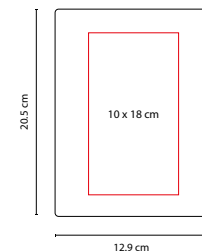

ÁREA DE IMPRESIÓN: 6 x 14 cm Libreta /
0.6 x 7 cm Barril y 0.6 x 4 cm Clip

TÉCNICA DE IMPRESIÓN: Termograbado en Libreta /
Serigrafía en Bolígrafo

TINTA: Negra

COLORES: Gris

80 Hojas de raya. Incluye separador de hojas, bolígrafo y caja de regalo.

HL 100

LIBRETA **ESLA**

MATERIAL: Curpiel
 MEDIDA: 13 x 18 cm
 ÁREA DE IMPRESIÓN: 7 x 10 cm
 TÉCNICA DE IMPRESIÓN: Serigrafía / Termograbado
 COLORES: A/R/V

V

R

A

CONTRAPORTADA
NEGRA

Libreta doble con separadores de hojas. 160 Hojas de raya (80 hojas de cada lado).

HL 9035 ZEGNO®

LIBRETA **SERANG**

MATERIAL: Curpiel
 MEDIDA: 13.8 x 21 cm
 ÁREA DE IMPRESIÓN: 10 x 6.5 cm
 TÉCNICA DE IMPRESIÓN: Láser / Termograbado
 COLORES: A/O/R/V

A

R

V

O

80 Hojas de raya. Incluye separador de hojas y broche imantado.

HL 185 ZEGNO®

LIBRETA **LUTSK**

MATERIAL: Curpiel
 MEDIDA: 12.9 x 20.5 cm
 ÁREA DE IMPRESIÓN: 10 x 18 cm
 TÉCNICA DE IMPRESIÓN: Termograbado
 COLORES: A/N/R

COLORES GTM: A/N/R

COLORES PAN: A/N

R

A

N