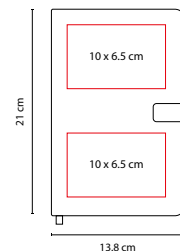

HL 050

LIBRETA BICOLOR BILKA

MATERIAL: Curpiel / Plástico
 MEDIDA: 14 x 20.7 cm
 ÁREA DE IMPRESIÓN: 5.5 x 19 cm
 TÉCNICA DE IMPRESIÓN: Serigrafía / Termograbado
 COLORES: A/N/R

80 Hojas de raya. Incluye separador de hojas.

ÁREA DE IMPRESIÓN: 6 x 14 cm Libreta /
0.6 x 7 cm Barril y 0.6 x 4 cm Clip

TÉCNICA DE IMPRESIÓN: Termograbado en Libreta /
Serigrafía en Bolígrafo

TINTA: Negra

COLORES: Gris

80 Hojas de raya. Incluye separador de hojas, bolígrafo y caja de regalo.

HL 100

LIBRETA **ESLA**

MATERIAL: Curpiel
 MEDIDA: 13 x 18 cm
 ÁREA DE IMPRESIÓN: 7 x 10 cm
 TÉCNICA DE IMPRESIÓN: Serigrafía / Termograbado
 COLORES: A/R/V

V

R

A

CONTRAPORTADA
NEGRA

Libreta doble con separadores de hojas. 160 Hojas de raya (80 hojas de cada lado).

HL 9035 ZEGNO®

LIBRETA **SERANG**

MATERIAL: Curpiel
 MEDIDA: 13.8 x 21 cm
 ÁREA DE IMPRESIÓN: 10 x 6.5 cm
 TÉCNICA DE IMPRESIÓN: Láser / Termograbado
 COLORES: A/O/R/V

A

R

V

O

80 Hojas de raya. Incluye separador de hojas y broche imantado.