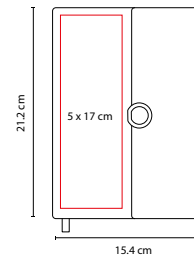

R

A

N

80 Hojas de raya. Incluye separador de hojas, bolígrafo de plástico y elástico para cerrar.

ZEGNO® HL 1750

LIBRETA MACEO

MATERIAL: Curpiel
 MEDIDA: 14.2 x 21 cm
 ÁREA DE IMPRESIÓN: 6 x 4 cm
 TÉCNICA DE IMPRESIÓN: Termograbado
 COLORES: A/N/R

N

R

A

70 Hojas de raya. Incluye separador de hojas.

ZEGNO® HL 9025

LIBRETA BAVIERA

MATERIAL: Curpiel
 MEDIDA: 15.4 x 21.2 cm
 ÁREA DE IMPRESIÓN: 5 x 17 cm
 TÉCNICA DE IMPRESIÓN: Láser
 COLORES: G/N

G

N

80 Hojas de raya. Incluye broche magnético y separador de hojas.

HL 9040 ZEGNO®

SET AITANA

MATERIAL: Tela y Metal Libreta / Aluminio Bolígrafo
 MEDIDA: 15.2 x 21.7 cm Libreta / 1.5 x 13.7 cm Bolígrafo
 ÁREA DE IMPRESIÓN:
 4 x 2.5 cm Placa Metálica / 0.6 x 7 cm Bolígrafo
 TÉCNICA DE IMPRESIÓN:
 Láser en Placa Metálica / Grabado Espejo Bolígrafo
 TINTA: Negra
 COLORES: G/N