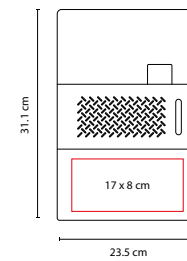

G

A

M 6020

CARPETA HAEDI

MATERIAL: Curpiel / Poliéster

MEDIDA: 26.5 x 33.6 cm

ÁREA DE IMPRESIÓN: 10 x 8 cm

TÉCNICA DE IMPRESIÓN: Serigrafía / Termograbado

COLORES: A/G

COLORES GTM: A/G

COLORES PAN: A/G

Incluye block de raya tamaño A4 con 20 hojas, elástico para bolígrafo, compartimento para smartphone, tablet y tarjetas. No incluye bolígrafo.

N

G

Z E G N O[®] M 80940

CARPETA UYUNI

MATERIAL: Curpiel

MEDIDA: 23.5 x 31.1 cm

ÁREA DE IMPRESIÓN: 17 x 8 cm

TÉCNICA DE IMPRESIÓN: Láser / Serigrafía /

Termograbado

COLORES: G/N

COLORES PAN: Gris

Incluye block de raya tamaño A4 con 20 hojas, elástico para bolígrafo, compartimento para documentos y tarjetas. No incluye bolígrafo.

M 80750

CARPETA MIRAM

MATERIAL: Poliéster
 MEDIDA: 24 x 30.8 cm
 ÁREA DE IMPRESIÓN: 13 x 22 cm Cubierta /
 3 x 2 cm Placa Metálica
 TÉCNICA DE IMPRESIÓN: Láser en Placa Metálica /
 Serigrafía en Cubierta
 COLORES: Negro