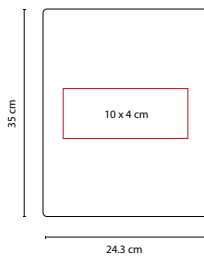

Incluye block de raya tamaño A4 con 20 hojas. No incluye bolígrafo.

M 6030

CARPETA NIROU

MATERIAL: Curpiel
 MEDIDA: 23.6 x 31.2 cm
 ÁREA DE IMPRESIÓN: 13 x 10 cm
 TÉCNICA DE IMPRESIÓN: Láser / Serigrafía / Termograbado
 COLORES: Negro
 COLORES GTM: Negro

Incluye block de raya tamaño A4 con 20 hojas, elástico para bolígrafo, compartimento para smartphone, documentos y tarjetas. No incluye bolígrafo.

SIN 014

CARPETA PORTAFOLIO

MATERIAL: Curpiel
 MEDIDA: 36.2 x 27.2 cm
 ÁREA DE IMPRESIÓN: 28 x 16 cm
 TÉCNICA DE IMPRESIÓN: Láser / Serigrafía
 COLORES: Negro
 COLORES GTM: Negro

Carpeta portafolio con block de raya tamaño A4 con 20 hojas. Arillo de 1.25 pulgadas. No incluye bolígrafo.

M 82724

CARPETA HARBEL

MATERIAL: Curpiel
 MEDIDA: 24 x 31.5 cm
 ÁREA DE IMPRESIÓN: 16 x 25 cm
 TÉCNICA DE IMPRESIÓN: Serigrafía /
 Termograbado

COLORES: Negro

 COLORES GTM: Negro

 COLORES PAN: Negro

Incluye block de raya tamaño A4 con 20 hojas. No incluye bolígrafo.

M 80170

CARPETA YAMDENA

MATERIAL: Curpiel / Vinil
 MEDIDA: 24.3 x 35 cm
 ÁREA DE IMPRESIÓN: 10 x 4 cm
 TÉCNICA DE IMPRESIÓN: Láser /
 Serigrafía / Termograbado