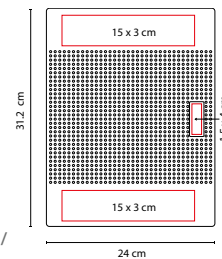

CARPETA UYUNI

MATERIAL: Curpiel

MEDIDA: 23.5 x 31.1 cm

ÁREA DE IMPRESIÓN: 17 x 8 cm

TÉCNICA DE IMPRESIÓN: Láser / Serigrafía /

Termograbado

COLORES: G/N

COLORES PAN: Gris

Incluye block de raya tamaño A4 con 20 hojas, elástico para bolígrafo, compartimento para documentos y tarjetas. No incluye bolígrafo.

M 80750

CARPETA MIRAM

MATERIAL: Poliéster
 MEDIDA: 24 x 30.8 cm
 ÁREA DE IMPRESIÓN: 13 x 22 cm Cubierta /
 3 x 2 cm Placa Metálica
 TÉCNICA DE IMPRESIÓN: Láser en Placa Metálica /
 Serigrafía en Cubierta
 COLORES: Negro

Incluye block de raya tamaño A4 con 20 hojas, elástico para bolígrafo, compartimento para smartphone y tarjetas. Broche magnético. No incluye bolígrafo.

M 80850

CARPETA GIRAC

MATERIAL: Curpiel
 MEDIDA: 24 x 31.2 cm
 ÁREA DE IMPRESIÓN: 15 x 3 cm Cubierta /
 1.5 x 4 cm Placa Metálica
 TÉCNICA DE IMPRESIÓN: Láser en Placa Metálica /
 Serigrafía en Cubierta
 COLORES: Negro

Incluye block de raya tamaño A4 con 20 hojas, elástico para bolígrafo y compartimento para tarjetas. No incluye bolígrafo.

M 81300

CARPETA RECORD

MATERIAL: Curpiel
 MEDIDA: 26 x 33 cm
 ÁREA DE IMPRESIÓN: 16 x 30 cm Cubierta /
 1 x 4 cm Placa Metálica
 TÉCNICA DE IMPRESIÓN: Láser / Serigrafía /
 Termografía
 COLORES: Negro
 COLORES GTM: Negro