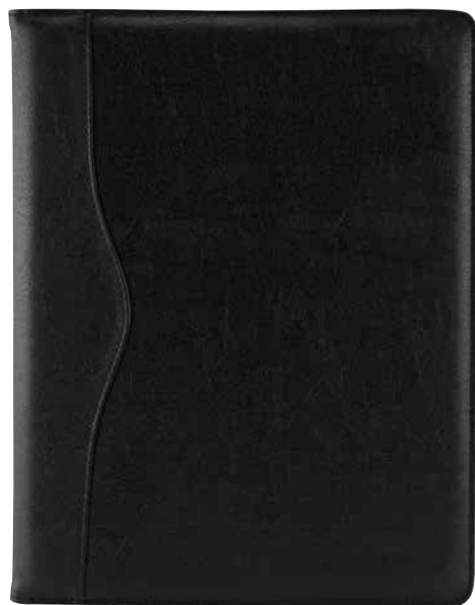

Carpeta portafolio con block de raya tamaño A4 con 20 hojas. Arillo de 1.25 pulgadas. No incluye bolígrafo.

M 82724

CARPETA HARBEL

MATERIAL: Curpiel
 MEDIDA: 24 x 31.5 cm
 ÁREA DE IMPRESIÓN: 16 x 25 cm
 TÉCNICA DE IMPRESIÓN: Serigrafía /
 Termograbado

COLORES: Negro

 COLORES GTM: Negro

 COLORES PAN: Negro

Incluye block de raya tamaño A4 con 20 hojas. No incluye bolígrafo.

M 80170

CARPETA YAMDENA

MATERIAL: Curpiel / Vinil
 MEDIDA: 24.3 x 35 cm
 ÁREA DE IMPRESIÓN: 10 x 4 cm
 TÉCNICA DE IMPRESIÓN: Láser /
 Serigrafía / Termograbado