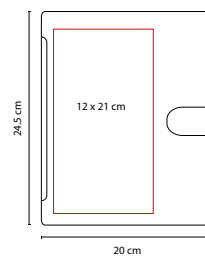

M 80910

CAPERTA PORTA TABLET HAVAR

MATERIAL: Curpiel
MEDIDA: 20 x 24.5 cm
ÁREA DE IMPRESIÓN: 12 x 21 cm
TÉCNICA DE IMPRESIÓN: Serigrafía /
Termograbado

COLORES: Negro