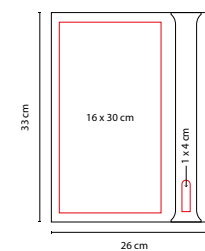

Incluye block de raya tamaño A4 con 20 hojas, elástico para bolígrafo, compartimento para documentos y tarjetas. No incluye bolígrafo.

M 80750

CARPETA MIRAM

MATERIAL: Poliéster
 MEDIDA: 24 x 30.8 cm
 ÁREA DE IMPRESIÓN: 13 x 22 cm Cubierta /
 3 x 2 cm Placa Metálica
 TÉCNICA DE IMPRESIÓN: Láser en Placa Metálica /
 Serigrafía en Cubierta
 COLORES: Negro

Incluye block de raya tamaño A4 con 20 hojas, elástico para bolígrafo, compartimento para smartphone y tarjetas. Broche magnético. No incluye bolígrafo.

M 80850

CARPETA GIRAC

MATERIAL: Curpiel
 MEDIDA: 24 x 31.2 cm
 ÁREA DE IMPRESIÓN: 15 x 3 cm Cubierta /
 1.5 x 4 cm Placa Metálica
 TÉCNICA DE IMPRESIÓN: Láser en Placa Metálica /
 Serigrafía en Cubierta
 COLORES: Negro

Incluye block de raya tamaño A4 con 20 hojas, elástico para bolígrafo y compartimento para tarjetas. No incluye bolígrafo.

M 81300

CARPETA RECORD

MATERIAL: Curpiel
 MEDIDA: 26 x 33 cm
 ÁREA DE IMPRESIÓN: 16 x 30 cm Cubierta /
 1 x 4 cm Placa Metálica
 TÉCNICA DE IMPRESIÓN: Láser / Serigrafía /
 Termografía
 COLORES: Negro
 COLORES GTM: Negro

Carpeta con cierre y placa metálica. Incluye block de raya tamaño A4 con 20 hojas. Incluye elástico para bolígrafo. No incluye bolígrafo.

M 80930

CARPETA NAUSSAC

MATERIAL: Curpiel
 MEDIDA: 20.2 x 25.7 cm
 ÁREA DE IMPRESIÓN: 9 x 7 cm
 TÉCNICA DE IMPRESIÓN: Láser / Serigrafía /
 Termograbado
 COLORES: Negro