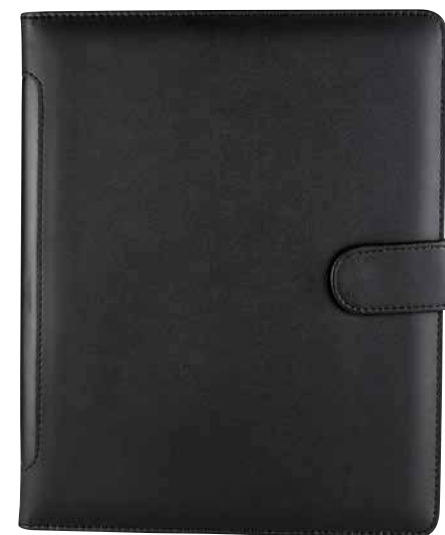

COLORES: Negro

 COLORES GTM: Negro

 COLORES PAN: Negro

Incluye block de raya tamaño A4 con 20 hojas. No incluye bolígrafo.

M 80170

CARPETA YAMDENA

MATERIAL: Curpiel / Vinil
 MEDIDA: 24.3 x 35 cm
 ÁREA DE IMPRESIÓN: 10 x 4 cm
 TÉCNICA DE IMPRESIÓN: Láser /
 Serigrafía / Termograbado

COLORES: Negro

 COLORES GTM: Negro

 COLORES PAN: Negro

Incluye block de raya tamaño A4 con 20 hojas, espacio para bolígrafo y compartimento para documentos. No incluye bolígrafo.

M 80910

CAPERTA PORTA TABLET HAVAR

MATERIAL: Curpiel
 MEDIDA: 20 x 24.5 cm
 ÁREA DE IMPRESIÓN: 12 x 21 cm
 TÉCNICA DE IMPRESIÓN: Serigrafía /
 Termograbado

COLORES: Negro

Incluye porta notas de raya con 20 hojas medida 8 x 10.5 cm, elástico para bolígrafo, compartimento para documentos y tarjetas, base con botón y elástico porta tablet. No incluye bolígrafo.

M 80920

CARPETA PORTA TABLET LORY

MATERIAL: Curpiel
 MEDIDA: 23.5 x 31.5 cm
 ÁREA DE IMPRESIÓN: 10 x 29 cm
 TÉCNICA DE IMPRESIÓN: Serigrafía / Termograbado
 COLORES: Negro

Incluye block de raya tamaño A4 con 20 hojas, elástico para bolígrafo, compartimento para documentos y tarjetas, asas, soporte y base para tablet y mini tablet. No incluye bolígrafo.