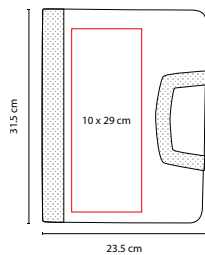

Incluye block de raya tamaño A4 con 20 hojas, elástico para bolígrafo, compartimento para smartphone, documentos y tarjetas. No incluye bolígrafo.

SIN 014

CARPETA PORTAFOLIO

MATERIAL: Curpiel
 MEDIDA: 36.2 x 27.2 cm
 ÁREA DE IMPRESIÓN: 28 x 16 cm
 TÉCNICA DE IMPRESIÓN: Láser / Serigrafía
 COLORES: Negro
 COLORES GTM: Negro

COLORES: Negro

 COLORES GTM: Negro

 COLORES PAN: Negro

Incluye block de raya tamaño A4 con 20 hojas. No incluye bolígrafo.

M 80170

CARPETA YAMDENA

MATERIAL: Curpiel / Vinil
 MEDIDA: 24.3 x 35 cm
 ÁREA DE IMPRESIÓN: 10 x 4 cm
 TÉCNICA DE IMPRESIÓN: Láser /
 Serigrafía / Termograbado

MATERIAL: Curpiel
 MEDIDA: 20 x 24.5 cm
 ÁREA DE IMPRESIÓN: 12 x 21 cm
 TÉCNICA DE IMPRESIÓN: Serigrafía /
 Termograbado

COLORES: Negro

Incluye porta notas de raya con 20 hojas medida 8 x 10.5 cm, elástico para bolígrafo, compartimento para documentos y tarjetas, base con botón y elástico porta tablet. No incluye bolígrafo.

M 80920

CARPETA PORTA TABLET LORY

MATERIAL: Curpiel
 MEDIDA: 23.5 x 31.5 cm
 ÁREA DE IMPRESIÓN: 10 x 29 cm
 TÉCNICA DE IMPRESIÓN: Serigrafía / Termograbado
 COLORES: Negro

Incluye block de raya tamaño A4 con 20 hojas, elástico para bolígrafo, compartimento para documentos y tarjetas, asas, soporte y base para tablet y mini tablet. No incluye bolígrafo.