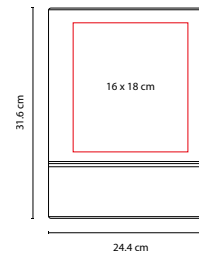

COLORES GTM: Beige

COLORES PAN: Beige

Carpeta ecológica. Incluye block de raya tamaño A4 con 20 hojas, bolígrafo y notas adheribles.

M 80444

CARPETA CENTURY

MATERIAL: Curpiel
 MEDIDA: 24.6 x 31.6 cm
 ÁREA DE IMPRESIÓN: 16 x 7 cm
 TÉCNICA DE IMPRESIÓN: Serigrafía /
 Termograbado
 COLORES: Negro

Incluye block de raya tamaño A4 con 20 hojas. No incluye bolígrafo.

M 82400

SOBRE BEIRUT

MATERIAL: Curpiel
 MEDIDA: 34 x 24.5 cm
 ÁREA DE IMPRESIÓN: 20 x 9 cm
 TÉCNICA DE IMPRESIÓN: Láser /
 Serigrafía / Termograbado
 COLORES: C/N

C

N

Sobre porta documentos con broche magnético.

M 80800

CARPETA LISBOA

MATERIAL: Curpiel
 MEDIDA: 24.4 x 31.6 cm
 ÁREA DE IMPRESIÓN: 16 x 18 cm
 TÉCNICA DE IMPRESIÓN: Serigrafía /
 Termograbado
 COLORES: Negro

Incluye block de raya tamaño A4 con 20 hojas. No incluye bolígrafo.

M 6030

CARPETA NIROU

MATERIAL: Curpiel
 MEDIDA: 23.6 x 31.2 cm
 ÁREA DE IMPRESIÓN: 13 x 10 cm
 TÉCNICA DE IMPRESIÓN: Láser / Serigrafía / Termograbado
 COLORES: Negro
 COLORES GTM: Negro