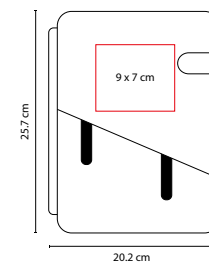

Incluye block de raya tamaño A4 con 20 hojas, elástico para bolígrafo, compartimento para documentos y tarjetas. No incluye bolígrafo.

M 80750

CARPETA MIRAM

MATERIAL: Poliéster
 MEDIDA: 24 x 30.8 cm
 ÁREA DE IMPRESIÓN: 13 x 22 cm Cubierta /
 3 x 2 cm Placa Metálica
 TÉCNICA DE IMPRESIÓN: Láser en Placa Metálica /
 Serigrafía en Cubierta
 COLORES: Negro

Incluye block de raya tamaño A4 con 20 hojas, elástico para bolígrafo, compartimento para smartphone y tarjetas. Broche magnético. No incluye bolígrafo.

M 80850

CARPETA GIRAC

MATERIAL: Curpiel
 MEDIDA: 24 x 31.2 cm
 ÁREA DE IMPRESIÓN: 15 x 3 cm Cubierta /
 1.5 x 4 cm Placa Metálica
 TÉCNICA DE IMPRESIÓN: Láser en Placa Metálica /
 Serigrafía en Cubierta
 COLORES: Negro

Incluye block de raya tamaño A4 con 20 hojas, elástico para bolígrafo y compartimento para tarjetas. No incluye bolígrafo.

M 81300

CARPETA RECORD

MATERIAL: Curpiel
 MEDIDA: 26 x 33 cm
 ÁREA DE IMPRESIÓN: 16 x 30 cm Cubierta /
 1 x 4 cm Placa Metálica
 TÉCNICA DE IMPRESIÓN: Láser / Serigrafía /
 Termografía
 COLORES: Negro
 COLORES GTM: Negro

Carpeta con cierre y placa metálica. Incluye block de raya tamaño A4 con 20 hojas. Incluye elástico para bolígrafo. No incluye bolígrafo.

M 80930

CARPETA NAUSSAC

MATERIAL: Curpiel
 MEDIDA: 20.2 x 25.7 cm
 ÁREA DE IMPRESIÓN: 9 x 7 cm
 TÉCNICA DE IMPRESIÓN: Láser / Serigrafía /
 Termograbado
 COLORES: Negro