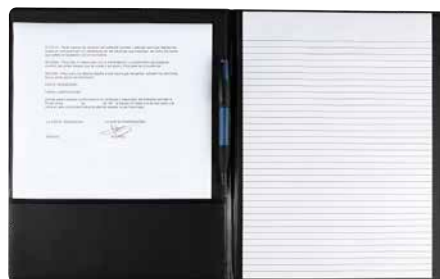

M 80170

CARPETA YAMDENA

MATERIAL: Curpiel / Vinil
MEDIDA: 24.3 x 35 cm
ÁREA DE IMPRESIÓN: 10 x 4 cm
TÉCNICA DE IMPRESIÓN: Láser /
Serigrafía / Termograbado

COLORES: Negro

COLORES GTM: Negro

COLORES PAN: Negro

Incluye block de raya tamaño A4 con 20 hojas, espacio para bolígrafo y compartimento para documentos. No incluye bolígrafo.