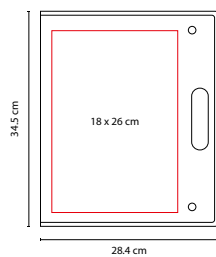

 COLORES GTM: Negro

Incluye block de raya tamaño A4 con 20 hojas, elástico para bolígrafo, broche magnético, compartimento para documentos y tarjetas. No incluye bolígrafo.

M 80230

CARPETA SKIN

MATERIAL: Cartón / Papel Reciclado
 MEDIDA: 23 x 31 cm
 ÁREA DE IMPRESIÓN: 16 x 26.5 cm
 TÉCNICA DE IMPRESIÓN: Serigrafía
 TINTA: Negra
 COLORES: A/R/V

R

A

V

Carpeta ecológica. Incluye block de raya tamaño A4 con 30 hojas, bolígrafo y notas adheribles.

M 80200

CARPETA NATURE

MATERIAL: Cartón / Papel Reciclado
 MEDIDA: 28.4 x 34.5 cm
 ÁREA DE IMPRESIÓN: 18 x 26 cm
 TÉCNICA DE IMPRESIÓN: Serigrafía
 TINTA: Negra
 COLORES: Beige

COLORES GTM: Beige

COLORES PAN: Beige

Carpeta ecológica. Incluye block de raya tamaño A4 con 20 hojas, bolígrafo y notas adheribles.

M 80444

CARPETA CENTURY

MATERIAL: Curpiel
 MEDIDA: 24.6 x 31.6 cm
 ÁREA DE IMPRESIÓN: 16 x 7 cm
 TÉCNICA DE IMPRESIÓN: Serigrafía /
 Termograbado
 COLORES: Negro

Incluye block de raya tamaño A4 con 20 hojas. No incluye bolígrafo.

M 82400

SOBRE BEIRUT

MATERIAL: Curpiel
 MEDIDA: 34 x 24.5 cm
 ÁREA DE IMPRESIÓN: 20 x 9 cm
 TÉCNICA DE IMPRESIÓN: Láser /
 Serigrafía / Termograbado
 COLORES: C/N