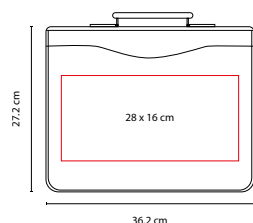

C

N

Sobre porta documentos con broche magnético.

M 80800

CARPETA LISBOA

MATERIAL: Curpiel
 MEDIDA: 24.4 x 31.6 cm
 ÁREA DE IMPRESIÓN: 16 x 18 cm
 TÉCNICA DE IMPRESIÓN: Serigrafía /
 Termograbado
 COLORES: Negro

Incluye block de raya tamaño A4 con 20 hojas. No incluye bolígrafo.

M 6030

CARPETA NIROU

MATERIAL: Curpiel
 MEDIDA: 23.6 x 31.2 cm
 ÁREA DE IMPRESIÓN: 13 x 10 cm
 TÉCNICA DE IMPRESIÓN: Láser / Serigrafía / Termograbado
 COLORES: Negro
 COLORES GTM: Negro

Incluye block de raya tamaño A4 con 20 hojas, elástico para bolígrafo, compartimento para smartphone, documentos y tarjetas. No incluye bolígrafo.

SIN 014

CARPETA PORTAFOLIO

MATERIAL: Curpiel
 MEDIDA: 36.2 x 27.2 cm
 ÁREA DE IMPRESIÓN: 28 x 16 cm
 TÉCNICA DE IMPRESIÓN: Láser / Serigrafía
 COLORES: Negro
 COLORES GTM: Negro

Carpeta portafolio con block de raya tamaño A4 con 20 hojas. Arillo de 1.25 pulgadas. No incluye bolígrafo.

M 82724

CARPETA HARBEL

MATERIAL: Curpiel
 MEDIDA: 24 x 31.5 cm
 ÁREA DE IMPRESIÓN: 16 x 25 cm
 TÉCNICA DE IMPRESIÓN: Serigrafía /
 Termograbado