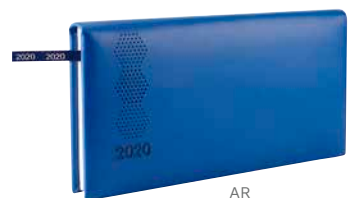

AGBT 020 ZEGNO®

AGENDA DE BOLSILLO TERRA

MATERIAL: Curpiel

MEDIDA: 17.5 x 9 cm

ÁREA DE IMPRESIÓN: 11 x 6 cm

TÉCNICA DE IMPRESIÓN: Láser / Serigrafía / Termograbado

COLORES: A/AR/M/O/P/R/V

AGENDAS / TERRA

V

O

P

AR

M

A

R

Contiene calendario 2020, calendarios 2019-2021, planeador 2020, números de emergencia, horario internacional, notas, agenda semanal con días festivos oficiales y directorio telefónico. Incluye caja individual.