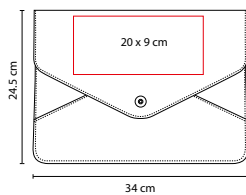

R

A

V

Carpeta ecológica. Incluye block de raya tamaño A4 con 30 hojas, bolígrafo y notas adheribles.

M 80200

CARPETA NATURE

MATERIAL: Cartón / Papel Reciclado
 MEDIDA: 28.4 x 34.5 cm
 ÁREA DE IMPRESIÓN: 18 x 26 cm
 TÉCNICA DE IMPRESIÓN: Serigrafía
 TINTA: Negra
 COLORES: Beige

COLORES GTM: Beige

COLORES PAN: Beige

Carpeta ecológica. Incluye block de raya tamaño A4 con 20 hojas, bolígrafo y notas adheribles.

M 80444

CARPETA CENTURY

MATERIAL: Curpiel
 MEDIDA: 24.6 x 31.6 cm
 ÁREA DE IMPRESIÓN: 16 x 7 cm
 TÉCNICA DE IMPRESIÓN: Serigrafía /
 Termograbado
 COLORES: Negro

Incluye block de raya tamaño A4 con 20 hojas. No incluye bolígrafo.

M 82400

SOBRE BEIRUT

MATERIAL: Curpiel
 MEDIDA: 34 x 24.5 cm
 ÁREA DE IMPRESIÓN: 20 x 9 cm
 TÉCNICA DE IMPRESIÓN: Láser /
 Serigrafía / Termograbado
 COLORES: C/N

C

N

Sobre porta documentos con broche magnético.

M 80800

CARPETA LISBOA

MATERIAL: Curpiel
 MEDIDA: 24.4 x 31.6 cm
 ÁREA DE IMPRESIÓN: 16 x 18 cm
 TÉCNICA DE IMPRESIÓN: Serigrafía /
 Termograbado
 COLORES: Negro