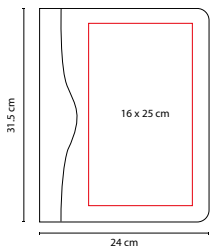

Incluye block de raya tamaño A4 con 20 hojas. No incluye bolígrafo.

M 6030

CARPETA NIROU

MATERIAL: Curpiel
 MEDIDA: 23.6 x 31.2 cm
 ÁREA DE IMPRESIÓN: 13 x 10 cm
 TÉCNICA DE IMPRESIÓN: Láser / Serigrafía / Termograbado
 COLORES: Negro
 COLORES GTM: Negro

Incluye block de raya tamaño A4 con 20 hojas, elástico para bolígrafo, compartimento para smartphone, documentos y tarjetas. No incluye bolígrafo.

SIN 014

CARPETA PORTAFOLIO

MATERIAL: Curpiel
 MEDIDA: 36.2 x 27.2 cm
 ÁREA DE IMPRESIÓN: 28 x 16 cm
 TÉCNICA DE IMPRESIÓN: Láser / Serigrafía
 COLORES: Negro
 COLORES GTM: Negro

Carpeta portafolio con block de raya tamaño A4 con 20 hojas. Arillo de 1.25 pulgadas. No incluye bolígrafo.

M 82724

CARPETA HARBEL

MATERIAL: Curpiel
 MEDIDA: 24 x 31.5 cm
 ÁREA DE IMPRESIÓN: 16 x 25 cm
 TÉCNICA DE IMPRESIÓN: Serigrafía /
 Termograbado

COLORES: Negro

 COLORES GTM: Negro

 COLORES PAN: Negro

Incluye block de raya tamaño A4 con 20 hojas. No incluye bolígrafo.

M 80170

CARPETA YAMDENA

MATERIAL: Curpiel / Vinil
 MEDIDA: 24.3 x 35 cm
 ÁREA DE IMPRESIÓN: 10 x 4 cm
 TÉCNICA DE IMPRESIÓN: Láser /
 Serigrafía / Termograbado