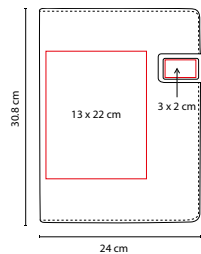

G

A

M 6020

CARPETA HAEDI

MATERIAL: Curpiel / Poliéster

MEDIDA: 26.5 x 33.6 cm

ÁREA DE IMPRESIÓN: 10 x 8 cm

TÉCNICA DE IMPRESIÓN: Serigrafía / Termograbado

CARPETA UYUNI

MATERIAL: Curpiel

MEDIDA: 23.5 x 31.1 cm

ÁREA DE IMPRESIÓN: 17 x 8 cm

TÉCNICA DE IMPRESIÓN: Láser / Serigrafía /

Termograbado

COLORES: G/N

COLORES PAN: Gris

Incluye block de raya tamaño A4 con 20 hojas, elástico para bolígrafo, compartimento para documentos y tarjetas. No incluye bolígrafo.

M 80750

CARPETA MIRAM

MATERIAL: Poliéster
 MEDIDA: 24 x 30.8 cm
 ÁREA DE IMPRESIÓN: 13 x 22 cm Cubierta /
 3 x 2 cm Placa Metálica
 TÉCNICA DE IMPRESIÓN: Láser en Placa Metálica /
 Serigrafía en Cubierta
 COLORES: Negro

Incluye block de raya tamaño A4 con 20 hojas, elástico para bolígrafo, compartimento para smartphone y tarjetas. Broche magnético. No incluye bolígrafo.

M 80850

CARPETA GIRAC

MATERIAL: Curpiel
 MEDIDA: 24 x 31.2 cm
 ÁREA DE IMPRESIÓN: 15 x 3 cm Cubierta /
 1.5 x 4 cm Placa Metálica
 TÉCNICA DE IMPRESIÓN: Láser en Placa Metálica /
 Serigrafía en Cubierta
 COLORES: Negro