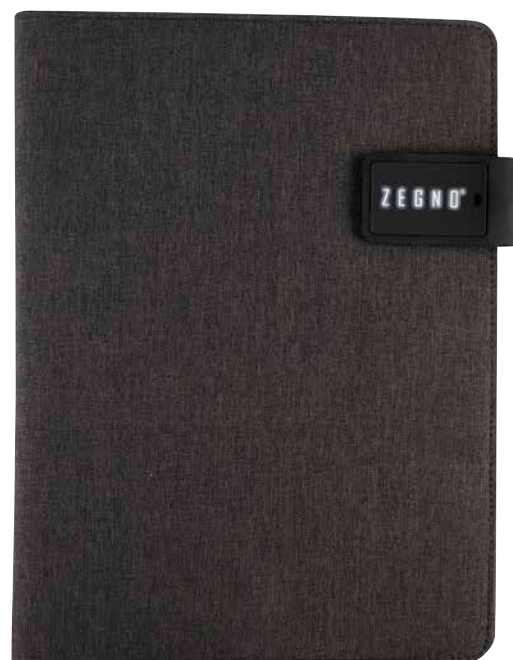

Carpeta con cierre y placa metálica. Incluye block de raya tamaño A4 con 20 hojas. Incluye elástico para bolígrafo. No incluye bolígrafo.

M 80930

CARPETA NAUSSAC

MATERIAL: Curpiel
 MEDIDA: 20.2 x 25.7 cm
 ÁREA DE IMPRESIÓN: 9 x 7 cm
 TÉCNICA DE IMPRESIÓN: Láser / Serigrafía /
 Termograbado
 COLORES: Negro

Cubierta con compartimento para bolígrafo, smartphone y audífonos. Incluye block de notas A5 con 20 hojas, compartimento para tarjetas y documentos, soporte para tablet y mini Tablet. Batería auxiliar para smartphone con capacidad 5000 mAh. Cable adaptador compatible con 8 pin y micro USB. Broche magnético.