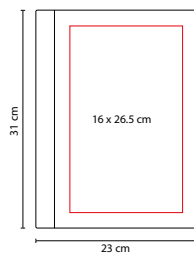

CARPETAS

M 80150

CARPETA **ONTARIO**

MATERIAL: Curpiel

MEDIDA: 24 x 32 cm

ÁREA DE IMPRESIÓN: 15 x 29 cm

TÉCNICA DE IMPRESIÓN: Serigrafía / Termograbado

COLORES: Negro

 COLORES GTM: Negro

Incluye block de raya tamaño A4 con 20 hojas, elástico para bolígrafo, broche magnético, compartimento para documentos y tarjetas. No incluye bolígrafo.

M 80230

CARPETA SKIN

MATERIAL: Cartón / Papel Reciclado
 MEDIDA: 23 x 31 cm
 ÁREA DE IMPRESIÓN: 16 x 26.5 cm
 TÉCNICA DE IMPRESIÓN: Serigrafía
 TINTA: Negra
 COLORES: A/R/V

R

A

V

Carpeta ecológica. Incluye block de raya tamaño A4 con 30 hojas, bolígrafo y notas adheribles.

M 80200

CARPETA NATURE

MATERIAL: Cartón / Papel Reciclado
 MEDIDA: 28.4 x 34.5 cm
 ÁREA DE IMPRESIÓN: 18 x 26 cm
 TÉCNICA DE IMPRESIÓN: Serigrafía
 TINTA: Negra
 COLORES: Beige

COLORES GTM: Beige

COLORES PAN: Beige

Carpeta ecológica. Incluye block de raya tamaño A4 con 20 hojas, bolígrafo y notas adheribles.

M 80444

CARPETA CENTURY

MATERIAL: Curpiel
 MEDIDA: 24.6 x 31.6 cm
 ÁREA DE IMPRESIÓN: 16 x 7 cm
 TÉCNICA DE IMPRESIÓN: Serigrafía /
 Termograbado
 COLORES: Negro