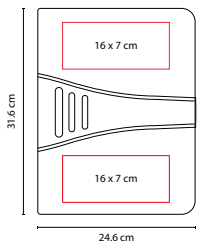

 COLORES GTM: Negro

Incluye block de raya tamaño A4 con 20 hojas, elástico para bolígrafo, broche magnético, compartimento para documentos y tarjetas. No incluye bolígrafo.

M 80230

CARPETA SKIN

MATERIAL: Cartón / Papel Reciclado
 MEDIDA: 23 x 31 cm
 ÁREA DE IMPRESIÓN: 16 x 26.5 cm
 TÉCNICA DE IMPRESIÓN: Serigrafía
 TINTA: Negra
 COLORES: A/R/V

R

A

V

Carpeta ecológica. Incluye block de raya tamaño A4 con 30 hojas, bolígrafo y notas adheribles.

M 80200

CARPETA NATURE

MATERIAL: Cartón / Papel Reciclado
 MEDIDA: 28.4 x 34.5 cm
 ÁREA DE IMPRESIÓN: 18 x 26 cm
 TÉCNICA DE IMPRESIÓN: Serigrafía
 TINTA: Negra
 COLORES: Beige

COLORES GTM: Beige

COLORES PAN: Beige

Carpeta ecológica. Incluye block de raya tamaño A4 con 20 hojas, bolígrafo y notas adheribles.

M 80444

CARPETA CENTURY

MATERIAL: Curpiel
 MEDIDA: 24.6 x 31.6 cm
 ÁREA DE IMPRESIÓN: 16 x 7 cm
 TÉCNICA DE IMPRESIÓN: Serigrafía /
 Termograbado
 COLORES: Negro

Incluye block de raya tamaño A4 con 20 hojas. No incluye bolígrafo.

M 82400

SOBRE BEIRUT

MATERIAL: Curpiel
 MEDIDA: 34 x 24.5 cm
 ÁREA DE IMPRESIÓN: 20 x 9 cm
 TÉCNICA DE IMPRESIÓN: Láser /
 Serigrafía / Termograbado
 COLORES: C/N