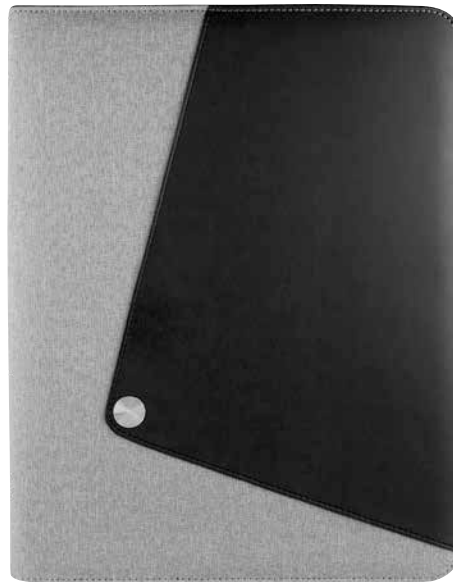

OFICINA / CARPETAS

M 80770

CARPETA ENSHI

MATERIAL: Curpiel / Tela
 MEDIDA: 23.6 x 31 cm
 ÁREA DE IMPRESIÓN: 10 x 20 cm
 TÉCNICA DE IMPRESIÓN: Láser / Serigrafía / Termograbado
 COLORES: G/N

G

N

Incluye block de raya tamaño A4 con 20 hojas, elástico para bolígrafo, compartimento para documentos y tarjetas. No incluye bolígrafo.