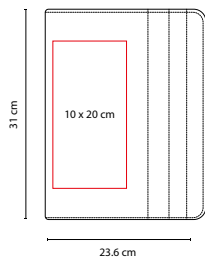

MATERIAL: Curpiel
 MEDIDA: 20 x 24.5 cm
 ÁREA DE IMPRESIÓN: 12 x 21 cm
 TÉCNICA DE IMPRESIÓN: Serigrafía /
 Termograbado

COLORES: Negro

Incluye porta notas de raya con 20 hojas medida 8 x 10.5 cm, elástico para bolígrafo, compartimento para documentos y tarjetas, base con botón y elástico porta tablet. No incluye bolígrafo.

M 80920

CARPETA PORTA TABLET LORY

MATERIAL: Curpiel
 MEDIDA: 23.5 x 31.5 cm
 ÁREA DE IMPRESIÓN: 10 x 29 cm
 TÉCNICA DE IMPRESIÓN: Serigrafía / Termograbado
 COLORES: Negro

Incluye block de raya tamaño A4 con 20 hojas, elástico para bolígrafo, compartimento para documentos y tarjetas, asas, soporte y base para tablet y mini tablet. No incluye bolígrafo.

OFICINA / CARPETAS

M 80770

CARPETA ENSHI

MATERIAL: Curpiel / Tela
 MEDIDA: 23.6 x 31 cm
 ÁREA DE IMPRESIÓN: 10 x 20 cm
 TÉCNICA DE IMPRESIÓN: Láser / Serigrafía / Termograbado
 COLORES: G/N

G

N

Incluye block de raya tamaño A4 con 20 hojas, elástico para bolígrafo, compartimento para documentos y tarjetas. No incluye bolígrafo.

G

A

M 6020

CARPETA HAEDI

MATERIAL: Curpiel / Poliéster

MEDIDA: 26.5 x 33.6 cm

ÁREA DE IMPRESIÓN: 10 x 8 cm

TÉCNICA DE IMPRESIÓN: Serigrafía / Termograbado