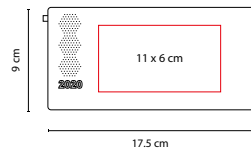

AGBT 020 ZEGNO®

AGENDA DE BOLSILLO TERRA

MATERIAL: Curpiel

MEDIDA: 17.5 x 9 cm

ÁREA DE IMPRESIÓN: 11 x 6 cm

TÉCNICA DE IMPRESIÓN: Láser / Serigrafía / Termograbado

COLORES: A/AR/M/O/P/R/V

AGENDAS / TERRA