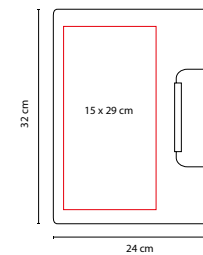

CARPETAS

M 80150

CARPETA **ONTARIO**

MATERIAL: Curpiel

MEDIDA: 24 x 32 cm

ÁREA DE IMPRESIÓN: 15 x 29 cm

TÉCNICA DE IMPRESIÓN: Serigrafía / Termograbado

COLORES: Negro

 COLORES GTM: Negro

Incluye block de raya tamaño A4 con 20 hojas, elástico para bolígrafo, broche magnético, compartimento para documentos y tarjetas. No incluye bolígrafo.

M 80230

CARPETA SKIN

MATERIAL: Cartón / Papel Reciclado
 MEDIDA: 23 x 31 cm
 ÁREA DE IMPRESIÓN: 16 x 26.5 cm
 TÉCNICA DE IMPRESIÓN: Serigrafía
 TINTA: Negra
 COLORES: A/R/V

R

A

V

Carpeta ecológica. Incluye block de raya tamaño A4 con 30 hojas, bolígrafo y notas adheribles.

M 80200

CARPETA NATURE

MATERIAL: Cartón / Papel Reciclado
 MEDIDA: 28.4 x 34.5 cm
 ÁREA DE IMPRESIÓN: 18 x 26 cm
 TÉCNICA DE IMPRESIÓN: Serigrafía
 TINTA: Negra
 COLORES: Beige

MATERIAL: Curpiel
 MEDIDA: 20 x 24.5 cm
 ÁREA DE IMPRESIÓN: 12 x 21 cm
 TÉCNICA DE IMPRESIÓN: Serigrafía /
 Termograbado

COLORES: Negro

Incluye porta notas de raya con 20 hojas medida 8 x 10.5 cm, elástico para bolígrafo, compartimento para documentos y tarjetas, base con botón y elástico porta tablet. No incluye bolígrafo.