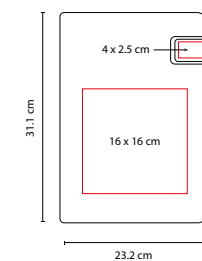

ZEGNO® M 80890

CARPETA TAWANG

MATERIAL: Tela / Silicón
MEDIDA: 23.2 x 31.1 cm
ÁREA DE IMPRESIÓN: 4 x 2.5 cm Silicón /
16 x 16 cm Cubierta
TÉCNICA DE IMPRESIÓN: Láser en Silicón /
Serigrafía en Cubierta
COLORES: Negro