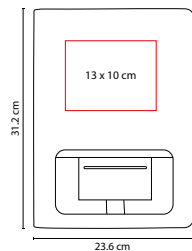

Incluye block de raya tamaño A4 con 20 hojas. No incluye bolígrafo.

M 82400

SOBRE BEIRUT

MATERIAL: Curpiel
 MEDIDA: 34 x 24.5 cm
 ÁREA DE IMPRESIÓN: 20 x 9 cm
 TÉCNICA DE IMPRESIÓN: Láser /
 Serigrafía / Termograbado
 COLORES: C/N

C

N

Sobre porta documentos con broche magnético.

M 80800

CARPETA LISBOA

MATERIAL: Curpiel
 MEDIDA: 24.4 x 31.6 cm
 ÁREA DE IMPRESIÓN: 16 x 18 cm
 TÉCNICA DE IMPRESIÓN: Serigrafía /
 Termograbado
 COLORES: Negro

Incluye block de raya tamaño A4 con 20 hojas. No incluye bolígrafo.

M 6030

CARPETA NIROU

MATERIAL: Curpiel
 MEDIDA: 23.6 x 31.2 cm
 ÁREA DE IMPRESIÓN: 13 x 10 cm
 TÉCNICA DE IMPRESIÓN: Láser / Serigrafía / Termograbado
 COLORES: Negro
 COLORES GTM: Negro

Incluye block de raya tamaño A4 con 20 hojas, elástico para bolígrafo, compartimento para smartphone, documentos y tarjetas. No incluye bolígrafo.

SIN 014

CARPETA PORTAFOLIO

MATERIAL: Curpiel
 MEDIDA: 36.2 x 27.2 cm
 ÁREA DE IMPRESIÓN: 28 x 16 cm
 TÉCNICA DE IMPRESIÓN: Láser / Serigrafía
 COLORES: Negro
 COLORES GTM: Negro