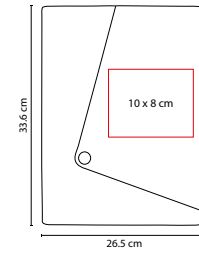

MATERIAL: Curpiel
 MEDIDA: 20 x 24.5 cm
 ÁREA DE IMPRESIÓN: 12 x 21 cm
 TÉCNICA DE IMPRESIÓN: Serigrafía /
 Termograbado

COLORES: Negro

Incluye porta notas de raya con 20 hojas medida 8 x 10.5 cm, elástico para bolígrafo, compartimento para documentos y tarjetas, base con botón y elástico porta tablet. No incluye bolígrafo.

M 80920

CARPETA PORTA TABLET LORY

MATERIAL: Curpiel
 MEDIDA: 23.5 x 31.5 cm
 ÁREA DE IMPRESIÓN: 10 x 29 cm
 TÉCNICA DE IMPRESIÓN: Serigrafía / Termograbado
 COLORES: Negro

Incluye block de raya tamaño A4 con 20 hojas, elástico para bolígrafo, compartimento para documentos y tarjetas, asas, soporte y base para tablet y mini tablet. No incluye bolígrafo.

OFICINA / CARPETAS

M 80770

CARPETA ENSHI

MATERIAL: Curpiel / Tela
 MEDIDA: 23.6 x 31 cm
 ÁREA DE IMPRESIÓN: 10 x 20 cm
 TÉCNICA DE IMPRESIÓN: Láser / Serigrafía / Termograbado
 COLORES: G/N

G

N

Incluye block de raya tamaño A4 con 20 hojas, elástico para bolígrafo, compartimento para documentos y tarjetas. No incluye bolígrafo.

G

A

M 6020

CARPETA HAEDI

MATERIAL: Curpiel / Poliéster

MEDIDA: 26.5 x 33.6 cm

ÁREA DE IMPRESIÓN: 10 x 8 cm

TÉCNICA DE IMPRESIÓN: Serigrafía / Termograbado