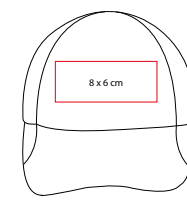

prakticasport

GMR 001

GORRA REFLECTIVE

MATERIAL: Microfibra / Malla
TALLA: Unitalla
CIRCUNFERENCIA INTERNA: 57 cm
ÁREA DE IMPRESIÓN: 8 x 6 cm
TÉCNICA DE IMPRESIÓN: Bordado
COLORES: A/B/N/P/R/V/Y

Y