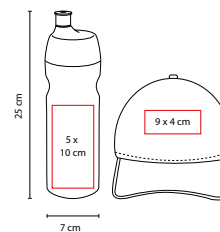

Broche metálico.

CAP 020

GORRA WHISTLER

MATERIAL: Algodón
 TALLA: Unitalla
 CIRCUNFERENCIA INTERNA: 56 cm
 ÁREA DE IMPRESIÓN: 5 x 4 cm Gorra /
 2 x 1 cm Destapador
 TÉCNICA DE IMPRESIÓN:
 Bordado y Serigrafía en Gorra / Láser en Destapador
 COLORES: Negro

Visera con destapador. Broche de velcro.

prakticasport

SPO 007

GORRA CON CILINDRO **HUGBO**

MATERIAL: PET Cilindro / Poliéster Gorra

TALLA: Unitalla Gorra

CIRCUNFERENCIA INTERNA: 57 cm Gorra

MEDIDA: 7 x 25 cm Cilindro