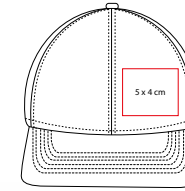

prakticasport.

CAP 050

GORRA SOVE

MATERIAL: Poliéster / Spandex

TALLA: Unitalla

CIRCUNFERENCIA INTERNA: 54 cm

ÁREA DE IMPRESIÓN: 5 x 4 cm

TÉCNICA DE IMPRESIÓN: Bordado / Serigrafía

COLORES: Negro