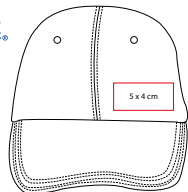

Gorra con broche velcro.

prakticasport.

CAP 060

GORRA LEVU

MATERIAL: Poliéster

TALLA: Unitalla

CIRCUNFERENCIA INTERNA: 57 cm

ÁREA DE IMPRESIÓN: 9 x 4 cm

TÉCNICA DE IMPRESIÓN: Bordado / Serigrafía

COLORES: G/N

ENROLLABLE

Gorra de un panel enrollable.

CAP 009

GORRA BLUETOOTH

MATERIAL: Nylon
 TALLA: Unitalla
 CIRCUNFERENCIA INTERNA: 57 cm
 ÁREA DE IMPRESIÓN: 5 x 4 cm
 TÉCNICA DE IMPRESIÓN: Bordado / Serigrafía
 COLORES: Negro
  COLORES GTM: Negro