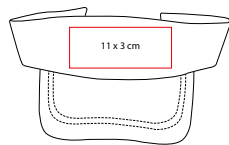

prakticasport.

CAP 005

GORRA RAINBOW

MATERIAL: Poliéster

TALLA: Unitalla

CIRCUNFERENCIA INTERNA: 59 cm

ÁREA DE IMPRESIÓN: 10 x 4 cm

TÉCNICA DE IMPRESIÓN: Bordado / Serigrafía

COLORES: A/B/N/O/R/V

COLORES GTM: A/B/N/R

Broche de velcro.

CAP 006

VISERA SUMMER

MATERIAL: Poliéster

TALLA: Unitalla

CIRCUNFERENCIA INTERNA: 57 cm

ÁREA DE IMPRESIÓN: 11 x 3 cm

TÉCNICA DE IMPRESIÓN: Bordado / Serigrafía

COLORES: A/B/N/R

A

R

B

N

Broche de velcro.

G

R

A

Visera elástica, cuenta con espacio para cabello.

prakticasport

COOL 001

GORRA COOL

MATERIAL: Poliéster
 TALLA: Unitalla
 CIRCUNFERENCIA INTERNA: 59 cm
 ÁREA DE IMPRESIÓN: 5 x 4 cm
 TÉCNICA DE IMPRESIÓN: Bordado
 COLORES: A/B/N/O/R/V
 COLORES GTM: A/B/N/R
 COLORES PAN: A/B/N/R/V