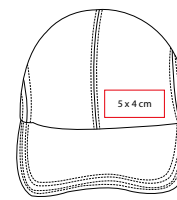

ÁREA DE IMPRESIÓN: 11 x 3 cm

TÉCNICA DE IMPRESIÓN: Bordado / Serigrafía

COLORES: A/B/N/R

A

R

B

N

Broche de velcro.

CAP 012

VISERA BAYUDA

MATERIAL: Poliéster / Spandex

TALLA: Unitalla

ÁREA DE IMPRESIÓN: 8 x 3 cm

TÉCNICA DE IMPRESIÓN: Bordado

COLORES: A/G/R

COLORES GTM: A/G/R

G

R

A

Visera elástica, cuenta con espacio para cabello.

prakticasport

COOL 001

GORRA COOL

MATERIAL: Poliéster
 TALLA: Unitalla
 CIRCUNFERENCIA INTERNA: 59 cm
 ÁREA DE IMPRESIÓN: 5 x 4 cm
 TÉCNICA DE IMPRESIÓN: Bordado
 COLORES: A/B/N/O/R/V
 COLORES GTM: A/B/N/R
 COLORES PAN: A/B/N/R/V