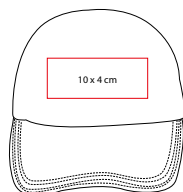

CIRCUNFERENCIA INTERNA: 54 cm

ÁREA DE IMPRESIÓN: 5 x 4 cm

TÉCNICA DE IMPRESIÓN: Bordado / Serigrafía

COLORES: A/B/N/R

TEXTURA

Gorra stretch.

GEP 003

prakticasport

GORRA DE ALGODÓN

MATERIAL: Algodón

TALLA: Unitalla

CIRCUNFERENCIA INTERNA: 57 cm

ÁREA DE IMPRESIÓN: 10 x 4 cm

TÉCNICA DE IMPRESIÓN: Bordado / Serigrafía

COLORES: A/AM/B/K/N/O/R/V/Y

COLORES GTM: A/B/K/R/V

COLORES PAN: A/B/R/V

Broche de velcro.

prakticasport

HAT 002

SOMBRERO JUNO

MATERIAL: Paja de Papel

TALLA: Unitalla

CIRCUNFERENCIA INTERNA: 57 cm