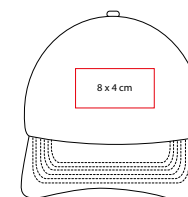

Visera con destapador. Broche de velcro.

prakticasport

SPO 007

GORRA CON CILINDRO **HUGBO**

MATERIAL: PET Cilindro / Poliéster Gorra

TALLA: Unitalla Gorra

CIRCUNFERENCIA INTERNA: 57 cm Gorra

MEDIDA: 7 x 25 cm Cilindro

ÁREA DE IMPRESIÓN: 9 x 4 cm Gorra /

5 x 10 cm Cilindro

TÉCNICA DE IMPRESIÓN: Bordado y Serigrafía en Gorra /

Serigrafía y Tampografía en Cilindro

CAPACIDAD: 700 ml Cilindro

COLORES: G/N

Kit de cilindro con válvula de seguridad y rosca twist-off que permite abrir y cerrar la tapa en un giro y gorra enrollable de un panel. El cilindro y la gorra se entregan por separado para su impresión.

TEXTILES / GORRAS Y SOMBREROS

prakticasport

CAP 011

GORRA **PALAWAN**

MATERIAL: Algodón / Poliéster

TALLA: Unitalla

CIRCUNFERENCIA INTERNA: 57 cm

ÁREA DE IMPRESIÓN: 8 x 4 cm