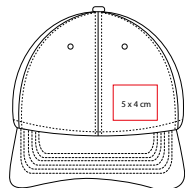

TEXTILES / GORRAS Y SOMBREROS

prakticasport

CAP 011

GORRA **PALAWAN**

MATERIAL: Algodón / Poliéster

TALLA: Unitalla

CIRCUNFERENCIA INTERNA: 57 cm

ÁREA DE IMPRESIÓN: 8 x 4 cm

TÉCNICA DE IMPRESIÓN: Bordado / Serigrafía

COLORES: A/G/R

Gorra de un panel.

CAP 030

prakticasport

GORRA TUSKET

MATERIAL: Poliéster

TALLA: Unitalla

CIRCUNFERENCIA INTERNA: 54 cm

ÁREA DE IMPRESIÓN: 5 x 4 cm

TÉCNICA DE IMPRESIÓN: Bordado / Serigrafía

COLORES: A/B/N/R

TEXTURA

Gorra stretch.

GEP 003

prakticasport