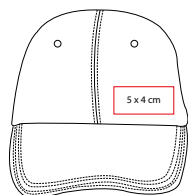

GORRA NAIROBI

MATERIAL: Algodón

TALLA: Unitalla

CIRCUNFERENCIA INTERNA: 57 cm

ÁREA DE IMPRESIÓN: 5 x 4 cm

TÉCNICA DE IMPRESIÓN: Bordado / Serigrafía

COLORES: A/O/R/V/Y

COLORES PAN: A/R/V

O