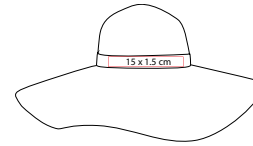

prakticasport

HAT 002

SOMBRERO JUNO

MATERIAL: Paja de Papel

TALLA: Unitalla

CIRCUNFERENCIA INTERNA: 57 cm

ÁREA DE IMPRESIÓN: 15 x 1.5 cm

TÉCNICA DE IMPRESIÓN: Bordado / Serigrafía

COLORES: Beige