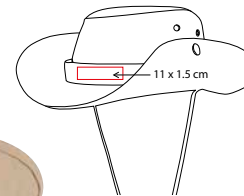

COLORES PAN: A/B/R/V

Broche de velcro.

prakticasport

HAT 002

SOMBRERO JUNO

MATERIAL: Paja de Papel

TALLA: Unitalla

CIRCUNFERENCIA INTERNA: 57 cm

ÁREA DE IMPRESIÓN: 15 x 1.5 cm

TÉCNICA DE IMPRESIÓN: Bordado / Serigrafía

COLORES: Beige

Cinta removible en color beige con broche de velcro.

prakticasport

HAT 003

SOMBRERO MOJAVE

MATERIAL: Algodón