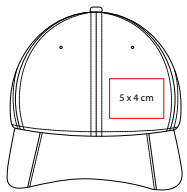

Broche metálico.