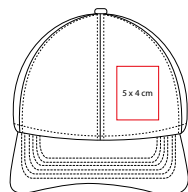

GORRAS Y SOMBREROS

CAP 040

GORRA LIRON

MATERIAL: Poliéster / Rayón / Spandex

TALLA: Unitalla

CIRCUNFERENCIA INTERNA: 57 cm

ÁREA DE IMPRESIÓN: 5 x 4 cm

TÉCNICA DE IMPRESIÓN: Bordado / Serigrafía

COLORES: A/G/R

Gorra con broche velcro.

prakticasport.

GSP 002

GORRA SÁNDWICH

MATERIAL: Algodón

TALLA: Unitalla

CIRCUNFERENCIA INTERNA: 57 cm