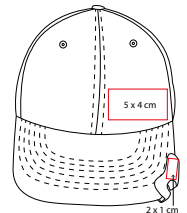

TÉCNICA DE IMPRESIÓN: Bordado / Serigrafía

COLORES: G/N

ENROLLABLE

Gorra de un panel enrollable.

CAP 009

GORRA BLUETOOTH

MATERIAL: Nylon
 TALLA: Unitalla
 CIRCUNFERENCIA INTERNA: 57 cm
 ÁREA DE IMPRESIÓN: 5 x 4 cm
 TÉCNICA DE IMPRESIÓN: Bordado / Serigrafía
 COLORES: Negro
  COLORES GTM: Negro

Gorra con audifonos bluetooth, reproductor de audio y llamada con manos libres. Incluye cable USB y batería de litio recargable. Broche de velcro.

GEP 006

GORRA AVADI

MATERIAL: Poliéster
 TALLA: Unitalla
 CIRCUNFERENCIA INTERNA: 56 cm
 ÁREA DE IMPRESIÓN: 5 x 4 cm
 TÉCNICA DE IMPRESIÓN: Bordado / Serigrafía
 COLORES: A/G/N/R
 COLORES PAN: Negro

Broche metálico.

CAP 020

GORRA WHISTLER

MATERIAL: Algodón
 TALLA: Unitalla
 CIRCUNFERENCIA INTERNA: 56 cm
 ÁREA DE IMPRESIÓN: 5 x 4 cm Gorra /
 2 x 1 cm Destapador
 TÉCNICA DE IMPRESIÓN:
 Bordado y Serigrafía en Gorra / Láser en Destapador
 COLORES: Negro

Visera con destapador. Broche de velcro.

prakticasport

SPO 007

GORRA CON CILINDRO **HUGBO**

MATERIAL: PET Cilindro / Poliéster Gorra

TALLA: Unitalla Gorra

CIRCUNFERENCIA INTERNA: 57 cm Gorra

MEDIDA: 7 x 25 cm Cilindro