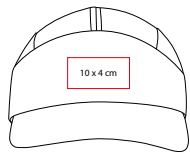

GEP 002

GORRA FLATCOLORS

MATERIAL: Poliéster

TALLA: Unitalla

CIRCUNFERENCIA INTERNA: 56 cm

ÁREA DE IMPRESIÓN: 10 x 4 cm

TÉCNICA DE IMPRESIÓN: Bordado / Serigrafía

COLORES: A/O/P/V/Y

Gorra colores neón. Broche de velcro.