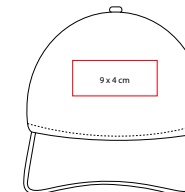

prakticasport

GORRA NAIROBI

MATERIAL: Algodón

TALLA: Unitalla

CIRCUNFERENCIA INTERNA: 57 cm

ÁREA DE IMPRESIÓN: 5 x 4 cm

TÉCNICA DE IMPRESIÓN: Bordado / Serigrafía

COLORES: A/O/R/V/Y

CAP 050

GORRA SOVE

MATERIAL: Poliéster / Spandex

TALLA: Unitalla

CIRCUNFERENCIA INTERNA: 54 cm

ÁREA DE IMPRESIÓN: 5 x 4 cm

TÉCNICA DE IMPRESIÓN: Bordado / Serigrafía

COLORES: Negro

Gorra con broche velcro.

prakticasport.

CAP 060

GORRA LEVU

MATERIAL: Poliéster

TALLA: Unitalla

CIRCUNFERENCIA INTERNA: 57 cm

ÁREA DE IMPRESIÓN: 9 x 4 cm