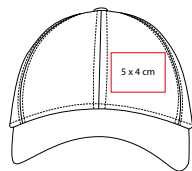

CAP 007

prakticasport

GORRA EVONY

MATERIAL: Algodón Jersey

TALLA: Unitalla

CIRCUNFERENCIA INTERNA: 57 cm

ÁREA DE IMPRESIÓN: 5 x 4 cm

TÉCNICA DE IMPRESIÓN: Bordado / Serigrafía

COLORES: G/OX

COLORES GTM: G/OX

COLORES PAN: G/OX

OX