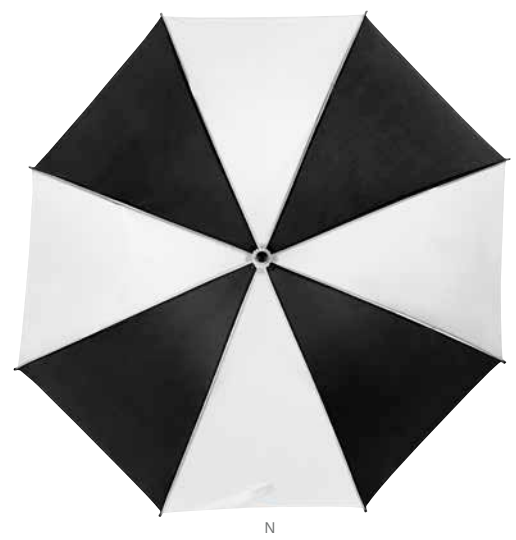

N

V

O

R

A

PAR 019

PARAGUAS OSTRRAVA

MATERIAL: Poliéster
MEDIDA: 95 cm Diámetro
ÁREA DE IMPRESIÓN: 30 x 15 cm
TÉCNICA DE IMPRESIÓN: Serigrafía
COLORES: A/N/O/R/V