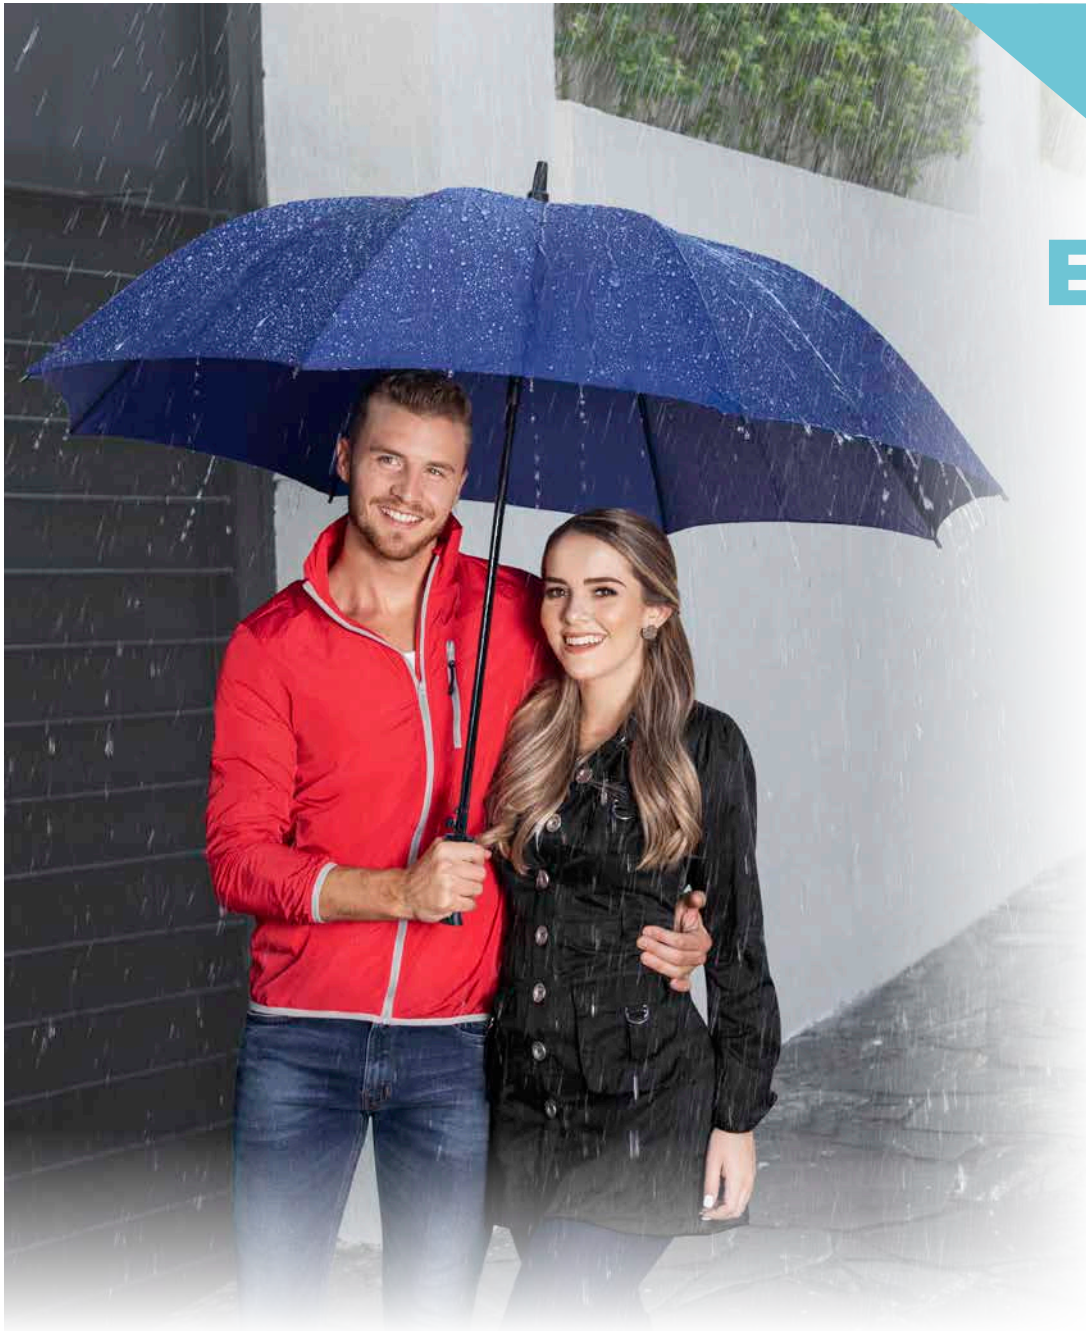

PARAGUAS E IMPERMEABLES

PAR 018

PARAGUAS KARLOVY

MATERIAL: Poliéster

MEDIDA: 127cm Diámetro

ÁREA DE IMPRESIÓN: 25 x 22 cm

TÉCNICA DE IMPRESIÓN: Serigrafía

COLORES: A/N