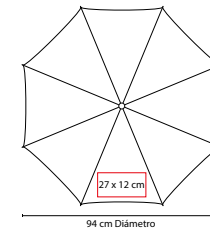

MEDIDA: 6.3 cm Diámetro

ÁREA DE IMPRESIÓN: 3.5 x 3.5 cm

TÉCNICA DE IMPRESIÓN: Tampografía

COLORES: A/B/R

COLORES GTM: Blanco

COLORES PAN: A/B/R

Incluye impermeable de plástico transparente. Estuche redondo con gancho de plástico.

PAR 012

PARAGUAS ZLIN

MATERIAL: Poliéster

MEDIDA: 93 cm Diámetro / 23.5 cm Cerrado

ÁREA DE IMPRESIÓN: 20 x 15 cm

TÉCNICA DE IMPRESIÓN: Serigrafía

COLORES: A/N/O/R/V

Manual. 6 Paneles y mango de plástico. Incluye funda.

B

PAR 01

PARAGUAS FRYDEK

MATERIAL: Poliéster
MEDIDA: 100 cm Diámetro
ÁREA DE IMPRESIÓN: 30 x 15 cm
TÉCNICA DE IMPRESIÓN: Serigrafía
COLORES: A/B/N/O/R/V/Y
COLORES GTM: A/B/N/O/R/V/Y

Y

O

V

A

R

N

Automático. 8 Paneles y mango de EVA. Incluye funda con agarradera.

R

PAR 016

PARAGUAS SABETTA

MATERIAL: Poliéster
MEDIDA: 94 cm Diámetro
ÁREA DE IMPRESIÓN: 27 x 12 cm
TÉCNICA DE IMPRESIÓN: Serigrafía
COLORES: A/N/O/P/R/V/Y
COLORES GTM: A/N/O/R/V
COLORES PAN: A/N/O/R/V