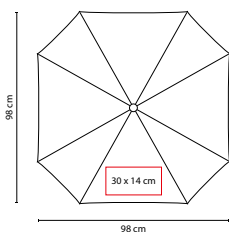

MEDIDA: 6.3 cm Diámetro

ÁREA DE IMPRESIÓN: 3.5 x 3.5 cm

TÉCNICA DE IMPRESIÓN: Tampografía

COLORES: A/B/R

COLORES GTM: Blanco

COLORES PAN: A/B/R

Incluye impermeable de plástico transparente. Estuche redondo con gancho de plástico.

PARAGUAS MURITZ

MATERIAL: Poliéster

MEDIDA: 108 x 108 cm

ÁREA DE IMPRESIÓN: 30 x 15 cm

TÉCNICA DE IMPRESIÓN: Serigrafía

COLORES: A/O/R/V

COLORES GTM: A/R

R

O

V

A

Automático. 16 Paneles y mango de plástico con carabina. Incluye funda con agarradera.

PAR 03

PARAGUAS CUADRADO

MATERIAL: Poliéster

MEDIDA: 98 x 98 cm

ÁREA DE IMPRESIÓN: 30 x 14 cm

TÉCNICA DE IMPRESIÓN: Serigrafía

COLORES: A/N/O/R/V

A

N

R

V

O