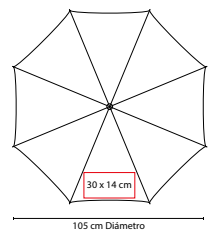

MEDIDA: 127 cm Diámetro

ÁREA DE IMPRESIÓN: 25 x 22 cm

TÉCNICA DE IMPRESIÓN: Serigrafía

COLORES: Blanco con Negro

COLORES GTM: Blanco con Negro

Automático. 8 Paneles dobles y mango de EVA. Incluye funda con agarradera.

N

V

O

R

A

PAR 019

PARAGUAS OSTRRAVA

MATERIAL: Poliéster
MEDIDA: 95 cm Diámetro
ÁREA DE IMPRESIÓN: 30 x 15 cm
TÉCNICA DE IMPRESIÓN: Serigrafía
COLORES: A/N/O/R/V

Paraguas reversible. Manual, 8 paneles dobles y mango de plástico. Incluye funda con agarradera.

TEXTILES / PARAGUAS E IMPERMEABLES

PAR 09

PARAGUAS ELGIN

MATERIAL: Poliéster
 MEDIDA: 105 cm Diámetro
 ÁREA DE IMPRESIÓN: 30 x 14 cm
 TÉCNICA DE IMPRESIÓN: Serigrafía
 COLORES: A/R/V