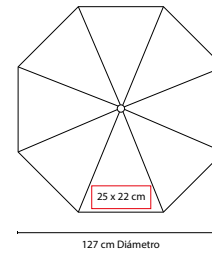

PARAGUAS E IMPERMEABLES

PAR 018

PARAGUAS KARLOVY

MATERIAL: Poliéster

MEDIDA: 127cm Diámetro

ÁREA DE IMPRESIÓN: 25 x 22 cm

TÉCNICA DE IMPRESIÓN: Serigrafía

COLORES: A/N

MEDIDA: 6.3 cm Diámetro

ÁREA DE IMPRESIÓN: 3.5 x 3.5 cm

TÉCNICA DE IMPRESIÓN: Tampografía

COLORES: A/B/R

COLORES GTM: Blanco

COLORES PAN: A/B/R

Incluye impermeable de plástico transparente. Estuche redondo con gancho de plástico.

PAR 012

PARAGUAS ZLIN

MATERIAL: Poliéster

MEDIDA: 93 cm Diámetro / 23.5 cm Cerrado

ÁREA DE IMPRESIÓN: 20 x 15 cm

TÉCNICA DE IMPRESIÓN: Serigrafía

COLORES: A/N/O/R/V

Manual. 6 Paneles y mango de plástico. Incluye funda.

MEDIDA: 127 cm Diámetro

ÁREA DE IMPRESIÓN: 25 x 22 cm

TÉCNICA DE IMPRESIÓN: Serigrafía

COLORES: Blanco con Negro

COLORES GTM: Blanco con Negro

Automático. 8 Paneles dobles y mango de EVA. Incluye funda con agarradera.