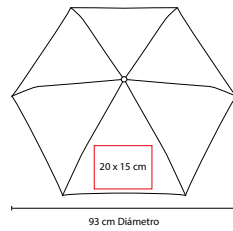

MEDIDA: 6.3 cm Diámetro

ÁREA DE IMPRESIÓN: 3.5 x 3.5 cm

TÉCNICA DE IMPRESIÓN: Tampografía

COLORES: A/B/R

COLORES GTM: Blanco

COLORES PAN: A/B/R

Incluye impermeable de plástico transparente. Estuche redondo con gancho de plástico.

PAR 012

PARAGUAS ZLIN

MATERIAL: Poliéster

MEDIDA: 93 cm Diámetro / 23.5 cm Cerrado

ÁREA DE IMPRESIÓN: 20 x 15 cm

TÉCNICA DE IMPRESIÓN: Serigrafía

COLORES: A/N/O/R/V

Manual. 6 Paneles y mango de plástico. Incluye funda.

B

PAR 01

PARAGUAS FRYDEK

MATERIAL: Poliéster
MEDIDA: 100 cm Diámetro
ÁREA DE IMPRESIÓN: 30 x 15 cm
TÉCNICA DE IMPRESIÓN: Serigrafía
COLORES: A/B/N/O/R/V/Y
COLORES GTM: A/B/N/O/R/V/Y

Y

O

V

A

R

N

Automático. 8 Paneles y mango de EVA. Incluye funda con agarradera.

R

PAR 016

PARAGUAS SABETTA

MATERIAL: Poliéster
MEDIDA: 94 cm Diámetro
ÁREA DE IMPRESIÓN: 27 x 12 cm
TÉCNICA DE IMPRESIÓN: Serigrafía
COLORES: A/N/O/P/R/V/Y
COLORES GTM: A/N/O/R/V
COLORES PAN: A/N/O/R/V