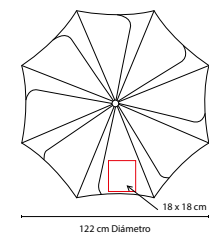

MEDIDA: 6.3 cm Diámetro

ÁREA DE IMPRESIÓN: 3.5 x 3.5 cm

TÉCNICA DE IMPRESIÓN: Tampografía

COLORES: A/B/R

COLORES GTM: Blanco

COLORES PAN: A/B/R

Incluye impermeable de plástico transparente. Estuche redondo con gancho de plástico.

MEDIDA: 127 cm Diámetro

ÁREA DE IMPRESIÓN: 25 x 22 cm

TÉCNICA DE IMPRESIÓN: Serigrafía

COLORES: Blanco con Negro

COLORES GTM: Blanco con Negro

Automático. 8 Paneles dobles y mango de EVA. Incluye funda con agarradera.

N

V

O

R

A

PAR 019

PARAGUAS OSTRRAVA

MATERIAL: Poliéster
MEDIDA: 95 cm Diámetro
ÁREA DE IMPRESIÓN: 30 x 15 cm
TÉCNICA DE IMPRESIÓN: Serigrafía
COLORES: A/N/O/R/V

Automático. 8 Paneles y mango de EVA. Incluye funda con agarradera.

PAR 020

PARAGUAS PILSEN

MATERIAL: Poliéster
MEDIDA: 122cm Diámetro
ÁREA DE IMPRESIÓN: 18 x 18 cm
TÉCNICA DE IMPRESIÓN: Serigrafía
COLORES: Negro con plata