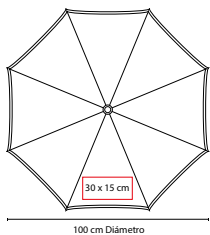

PAR 05

PARAGUAS SILVER TROPIC

MATERIAL: Poliéster

MEDIDA: 100 cm Diámetro

ÁREA DE IMPRESIÓN: 30 x 15 cm

TÉCNICA DE IMPRESIÓN: Serigrafía

COLORES: A/N/O/R/V

COLORES GTM: A/N/O/R

Automático. 8 Paneles y mango de EVA. Incluye funda.