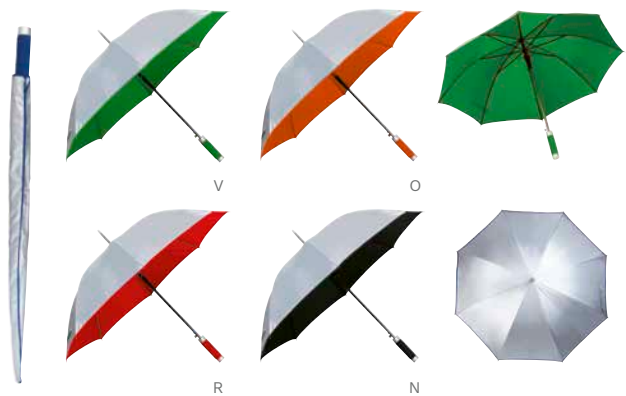

EFFECTO REFLEJANTE

Automático. 8 Paneles y mango de plástico con carabina. Incluye funda con agarradera. Material altamente reflejante.

PAR 05

PARAGUAS SILVER TROPIC

MATERIAL: Poliéster

MEDIDA: 100 cm Diámetro

ÁREA DE IMPRESIÓN: 30 x 15 cm

TÉCNICA DE IMPRESIÓN: Serigrafía

COLORES: A/N/O/R/V

COLORES GTM: A/N/O/R

Automático. 8 Paneles y mango de EVA. Incluye funda.

PAR 06

PARAGUAS CHARLESTON

MATERIAL: Poliéster