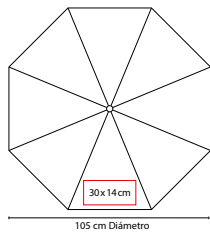

MEDIDA: 127 cm Diámetro

ÁREA DE IMPRESIÓN: 25 x 22 cm

TÉCNICA DE IMPRESIÓN: Serigrafía

COLORES: Blanco con Negro

COLORES GTM: Blanco con Negro

Automático. 8 Paneles dobles y mango de EVA. Incluye funda con agarradera.

N

V

O

R

A

PAR 019

PARAGUAS OSTRRAVA

MATERIAL: Poliéster
MEDIDA: 95 cm Diámetro
ÁREA DE IMPRESIÓN: 30 x 15 cm
TÉCNICA DE IMPRESIÓN: Serigrafía
COLORES: A/N/O/R/V

Automático. 8 Paneles y mango de EVA. Incluye funda con agarradera.

PAR 015

PARAGUAS KADEI

MATERIAL: Poliéster
 MEDIDA: 105 cm Diámetro
 ÁREA DE IMPRESIÓN: 30 x 14 cm
 TÉCNICA DE IMPRESIÓN: Serigrafía
 COLORES: Negro con Gris

Paraguas reversible. Manual, 8 paneles dobles y mango de plástico. Incluye funda con agarradera.

TEXTILES / PARAGUAS E IMPERMEABLES

PAR 09

PARAGUAS ELGIN

MATERIAL: Poliéster
 MEDIDA: 105 cm Diámetro
 ÁREA DE IMPRESIÓN: 30 x 14 cm
 TÉCNICA DE IMPRESIÓN: Serigrafía
 COLORES: A/R/V