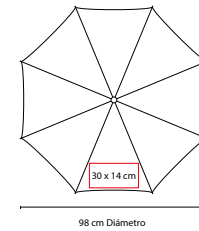

PAR 017

PARAGUAS REFLECTIVE TASSO

MATERIAL: Poliéster
MEDIDA: 98 x 98 cm
ÁREA DE IMPRESIÓN: 30 x 14 cm
TÉCNICA DE IMPRESIÓN: Serigrafía
COLORES: Gris