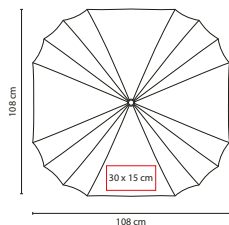

MEDIDA: 6.3 cm Diámetro

ÁREA DE IMPRESIÓN: 3.5 x 3.5 cm

TÉCNICA DE IMPRESIÓN: Tampografía

COLORES: A/B/R

COLORES GTM: Blanco

COLORES PAN: A/B/R

Incluye impermeable de plástico transparente. Estuche redondo con gancho de plástico.

R

N

Automático. 8 Paneles y mango de EVA. Incluye funda con agarradera.

R

PAR 016

PARAGUAS SABETTA

MATERIAL: Poliéster
MEDIDA: 94 cm Diámetro
ÁREA DE IMPRESIÓN: 27 x 12 cm
TÉCNICA DE IMPRESIÓN: Serigrafía
COLORES: A/N/O/P/R/V/Y
COLORES GTM: A/N/O/R/V
COLORES PAN: A/N/O/R/V

PARAGUAS MURITZ

MATERIAL: Poliéster

MEDIDA: 108 x 108 cm

ÁREA DE IMPRESIÓN: 30 x 15 cm

TÉCNICA DE IMPRESIÓN: Serigrafía

COLORES: A/O/R/V

COLORES GTM: A/R

R

ÁREA DE IMPRESIÓN: 30 x 14 cm

TÉCNICA DE IMPRESIÓN: Serigrafía

COLORES: A/N/O/R/V

A

N

R

V

O