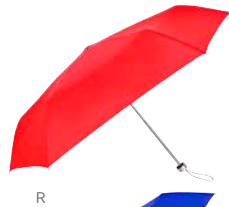

MEDIDA: 6.3 cm Diámetro

ÁREA DE IMPRESIÓN: 3.5 x 3.5 cm

TÉCNICA DE IMPRESIÓN: Tampografía

COLORES: A/B/R

COLORES GTM: Blanco

COLORES PAN: A/B/R

Incluye impermeable de plástico transparente. Estuche redondo con gancho de plástico.

PAR 012

PARAGUAS ZLIN

MATERIAL: Poliéster

MEDIDA: 93 cm Diámetro / 23.5 cm Cerrado

ÁREA DE IMPRESIÓN: 20 x 15 cm

TÉCNICA DE IMPRESIÓN: Serigrafía

COLORES: A/N/O/R/V

Manual. 6 Paneles y mango de plástico. Incluye funda.

B

PAR 01

PARAGUAS FRYDEK

MATERIAL: Poliéster
MEDIDA: 100 cm Diámetro
ÁREA DE IMPRESIÓN: 30 x 15 cm
TÉCNICA DE IMPRESIÓN: Serigrafía
COLORES: A/B/N/O/R/V/Y
COLORES GTM: A/B/N/O/R/V/Y

Y

O

V

A

R

N

Automático. 8 Paneles y mango de EVA. Incluye funda con agarradera.

R

PAR 016

PARAGUAS SABETTA

MATERIAL: Poliéster
MEDIDA: 94 cm Diámetro
ÁREA DE IMPRESIÓN: 27 x 12 cm
TÉCNICA DE IMPRESIÓN: Serigrafía
COLORES: A/N/O/P/R/V/Y
COLORES GTM: A/N/O/R/V
COLORES PAN: A/N/O/R/V