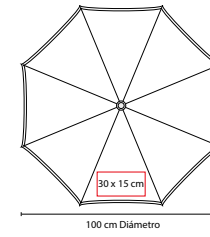

MEDIDA: 6.3 cm Diámetro

ÁREA DE IMPRESIÓN: 3.5 x 3.5 cm

TÉCNICA DE IMPRESIÓN: Tampografía

COLORES: A/B/R

COLORES GTM: Blanco

COLORES PAN: A/B/R

Incluye impermeable de plástico transparente. Estuche redondo con gancho de plástico.

PAR 012

PARAGUAS ZLIN

MATERIAL: Poliéster

MEDIDA: 93 cm Diámetro / 23.5 cm Cerrado

ÁREA DE IMPRESIÓN: 20 x 15 cm

TÉCNICA DE IMPRESIÓN: Serigrafía

COLORES: A/N/O/R/V

Manual. 6 Paneles y mango de plástico. Incluye funda.

B

PAR 01

PARAGUAS FRYDEK

MATERIAL: Poliéster
MEDIDA: 100 cm Diámetro
ÁREA DE IMPRESIÓN: 30 x 15 cm
TÉCNICA DE IMPRESIÓN: Serigrafía
COLORES: A/B/N/O/R/V/Y
COLORES GTM: A/B/N/O/R/V/Y

Y

O

V

A

R

N

Automático. 8 Paneles y mango de EVA. Incluye funda con agarradera.

R

PAR 016

PARAGUAS SABETTA

MATERIAL: Poliéster
MEDIDA: 94 cm Diámetro
ÁREA DE IMPRESIÓN: 27 x 12 cm
TÉCNICA DE IMPRESIÓN: Serigrafía
COLORES: A/N/O/P/R/V/Y
COLORES GTM: A/N/O/R/V
COLORES PAN: A/N/O/R/V