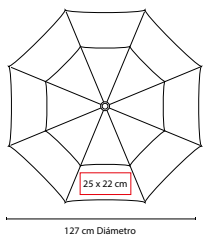

MEDIDA: 6.3 cm Diámetro

ÁREA DE IMPRESIÓN: 3.5 x 3.5 cm

TÉCNICA DE IMPRESIÓN: Tampografía

COLORES: A/B/R

COLORES GTM: Blanco

COLORES PAN: A/B/R

Incluye impermeable de plástico transparente. Estuche redondo con gancho de plástico.

ÁREA DE IMPRESIÓN: 30 x 15 cm

TÉCNICA DE IMPRESIÓN: Serigrafía

COLORES: A/N/O/R/V

COLORES GTM: A/N/O/R

Automático. 8 Paneles y mango de EVA. Incluye funda.

PAR 06

PARAGUAS CHARLESTON

MATERIAL: Poliéster

MEDIDA: 127 cm Diámetro

ÁREA DE IMPRESIÓN: 25 x 22 cm

TÉCNICA DE IMPRESIÓN: Serigrafía

COLORES: Blanco con Negro

COLORES GTM: Blanco con Negro

Automático. 8 Paneles dobles y mango de EVA. Incluye funda con agarradera.

N

V

O

R

A

PAR 019

PARAGUAS OSTRRAVA

MATERIAL: Poliéster
MEDIDA: 95 cm Diámetro
ÁREA DE IMPRESIÓN: 30 x 15 cm
TÉCNICA DE IMPRESIÓN: Serigrafía
COLORES: A/N/O/R/V