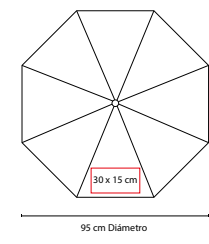

MEDIDA: 6.3 cm Diámetro

ÁREA DE IMPRESIÓN: 3.5 x 3.5 cm

TÉCNICA DE IMPRESIÓN: Tampografía

COLORES: A/B/R

COLORES GTM: Blanco

COLORES PAN: A/B/R

Incluye impermeable de plástico transparente. Estuche redondo con gancho de plástico.

ÁREA DE IMPRESIÓN: 30 x 15 cm

TÉCNICA DE IMPRESIÓN: Serigrafía

COLORES: A/N/O/R/V

COLORES GTM: A/N/O/R

Automático. 8 Paneles y mango de EVA. Incluye funda.

PAR 06

PARAGUAS CHARLESTON

MATERIAL: Poliéster

MEDIDA: 127 cm Diámetro

ÁREA DE IMPRESIÓN: 25 x 22 cm

TÉCNICA DE IMPRESIÓN: Serigrafía

COLORES: Blanco con Negro

COLORES GTM: Blanco con Negro

Automático. 8 Paneles dobles y mango de EVA. Incluye funda con agarradera.

N

V

O

R

A

PAR 019

PARAGUAS OSTRRAVA

MATERIAL: Poliéster
MEDIDA: 95 cm Diámetro
ÁREA DE IMPRESIÓN: 30 x 15 cm
TÉCNICA DE IMPRESIÓN: Serigrafía
COLORES: A/N/O/R/V