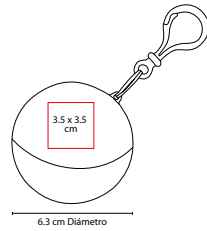

PARAGUAS E IMPERMEABLES

PAR 018

PARAGUAS KARLOVY

MATERIAL: Poliéster

MEDIDA: 127cm Diámetro

ÁREA DE IMPRESIÓN: 25 x 22 cm

TÉCNICA DE IMPRESIÓN: Serigrafía

COLORES: A/N

MEDIDA: 6.3 cm Diámetro

ÁREA DE IMPRESIÓN: 3.5 x 3.5 cm

TÉCNICA DE IMPRESIÓN: Tampografía

COLORES: A/B/R

COLORES GTM: Blanco

COLORES PAN: A/B/R

Incluye impermeable de plástico transparente. Estuche redondo con gancho de plástico.

PAR 012

PARAGUAS ZLIN

MATERIAL: Poliéster

MEDIDA: 93 cm Diámetro / 23.5 cm Cerrado

ÁREA DE IMPRESIÓN: 20 x 15 cm

TÉCNICA DE IMPRESIÓN: Serigrafía

COLORES: A/N/O/R/V

Manual. 6 Paneles y mango de plástico. Incluye funda.

B

PAR 01

PARAGUAS FRYDEK

MATERIAL: Poliéster
MEDIDA: 100 cm Diámetro
ÁREA DE IMPRESIÓN: 30 x 15 cm
TÉCNICA DE IMPRESIÓN: Serigrafía
COLORES: A/B/N/O/R/V/Y
COLORES GTM: A/B/N/O/R/V/Y

Y

O

V

A