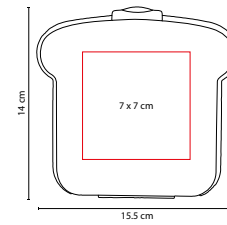

MEDIDA: 14.5 x 34.5 x 13 cm

ÁREA DE IMPRESIÓN: 10 x 15 cm

TÉCNICA DE IMPRESIÓN: Serigrafía

COLORES: A/N/O/R/V

COLORES GTM: A/N/R/V

COLORES PAN: A/N/O/R/V

O

A

ÁREA DE IMPRESIÓN: 8 x 9 cm

TÉCNICA DE IMPRESIÓN: Serigrafía

COLORES: Negro

2 Bolsas frontales. Compartimento superior con cierre, interior metalizado y compartimento pequeño con red.

SOC 078

LONCHERA GOL

MATERIAL: Plástico
 MEDIDA: 19 x 23.3 cm
 ÁREA DE IMPRESIÓN: 6 x 6 cm
 TÉCNICA DE IMPRESIÓN: Serigrafía
 COLORES: A/B/R/V
 COLORES PAN: A/B/R

R

A

B

V

KTC 032

LONCHERA SELK

MATERIAL: Plástico
 MEDIDA: 15.5 x 14 x 6 cm
 ÁREA DE IMPRESIÓN: 7 x 7 cm
 TÉCNICA DE IMPRESIÓN: Serigrafía
 COLORES: A/B/O/P/R/V

A

KTC 015

PORTAVIANDAS SENYA

MATERIAL: Plástico / Acero Inoxidable
 MEDIDA: 17 x 14.5 cm
 ÁREA DE IMPRESIÓN: 6 x 3 cm
 TÉCNICA DE IMPRESIÓN: Serigrafía / Tampografía
 COLORES: Blanco

Incluye dos recipientes para alimentos.
 Compartimiento superior para líquidos e inferior para sólidos.
 Con agarradera doble, válvula de silicón y broches sujetadores.