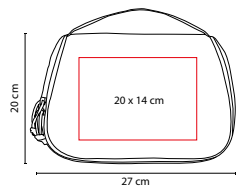

LONCHERAS Y HIELERAS

tossh

SIN 515

LONCHERA **BANGALORE**

MATERIAL: Poliéster

MEDIDA: 23.5 x 30 x 19 cm

ÁREA DE IMPRESIÓN: 13 x 9 cm

TÉCNICA DE IMPRESIÓN: Serigrafía

COLORES: Gris

Interior metalizado plastificado. Bolsa frontal con cierre.

SIN 066

LONCHERA EVENKI

MATERIAL: Poliéster
 MEDIDA: 27 x 20 x 19 cm
 ÁREA DE IMPRESIÓN: 20 x 14 cm
 TÉCNICA DE IMPRESIÓN: Serigrafía
 COLORES: A/N/R

A

R

N

SIN 127

LONCHERA NIKY

MATERIAL: Poliéster
 MEDIDA: 19.5 x 23 x 10 cm
 ÁREA DE IMPRESIÓN: 11 x 4 cm
 TÉCNICA DE IMPRESIÓN: Serigrafía
 COLORES: Gris

 COLORES GTM: Gris
 COLORES PAN: Gris

SIN 007

HIELERA 2 SIX

MATERIAL: Poliéster
 MEDIDA: 29 x 16 x 23 cm
 ÁREA DE IMPRESIÓN: 20 x 8.5 cm
 TÉCNICA DE IMPRESIÓN: Serigrafía
 COLORES: A/N/T

 COLORES GTM: A/N/T

A

T

N

Interior metalizado plastificado e impermeable. Bolsa frontal.