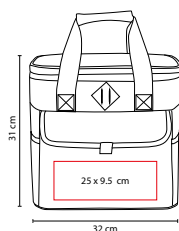

LONCHERA JOKUL

MATERIAL: Poliéster

MEDIDA: 23 x 15 x 15 cm

ÁREA DE IMPRESIÓN: 11 x 7 cm

TÉCNICA DE IMPRESIÓN: Serigrafía

COLORES: A/G/R

COLORES GTM: A/G/R

COLORES PAN: A/G/R

A

R

G

Interior plastificado.

SIN 061

HIELERA KIEL

MATERIAL: Poliéster

MEDIDA: 32 x 31 x 16.5 cm

ÁREA DE IMPRESIÓN: 25 x 9.5 cm

TÉCNICA DE IMPRESIÓN: Bordado / Serigrafía

COLORES: Azul

COLORES GTM: Azul

COLORES PAN: Azul

Interior plastificado impermeable. Bolsa frontal. 2 Bolsas laterales de red.

to^{ssh}