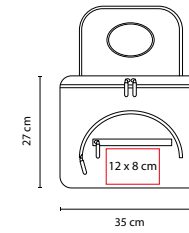

LONCHERAS Y HIELERAS

tossh

SIN 515

LONCHERA **BANGALORE**

MATERIAL: Poliéster

MEDIDA: 23.5 x 30 x 19 cm

ÁREA DE IMPRESIÓN: 13 x 9 cm

TÉCNICA DE IMPRESIÓN: Serigrafía

A

R

N

SIN 127

LONCHERA NIKY

MATERIAL: Poliéster
 MEDIDA: 19.5 x 23 x 10 cm
 ÁREA DE IMPRESIÓN: 11 x 4 cm
 TÉCNICA DE IMPRESIÓN: Serigrafía
 COLORES: Gris

 COLORES GTM: Gris
 COLORES PAN: Gris

SIN 007

HIELERA 2 SIX

MATERIAL: Poliéster
 MEDIDA: 29 x 16 x 23 cm
 ÁREA DE IMPRESIÓN: 20 x 8.5 cm
 TÉCNICA DE IMPRESIÓN: Serigrafía
 COLORES: A/N/T

 COLORES GTM: A/N/T

A

T

N

Interior metalizado plastificado e impermeable. Bolsa frontal.

Interior metalizado. Abre completamente para facilitar impresión.

Interior metalizado. Incluye bolsa frontal de malla.

to'ssh **SIN 188**

HIELERA BATHALHA

MATERIAL: Poliéster
 MEDIDA: 35 x 27 x 24 cm
 ÁREA DE IMPRESIÓN: 12 x 8 cm
 TÉCNICA DE IMPRESIÓN: Serigrafía
 COLORES: Gris