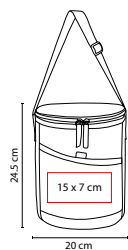

MEDIDA: 28 x 19 x 15.5 cm

ÁREA DE IMPRESIÓN: 15 x 9 cm

TÉCNICA DE IMPRESIÓN: Serigrafía

COLORES: A/N/O/R/V

COLORES GTM: A/N/O/R/V

COLORES PAN: A/N/R/V

A

O

Interior plastificado.

SIN 064

HIELERA JENA

MATERIAL: Poliéster
 MEDIDA: 26.5 x 32 x 20 cm
 ÁREA DE IMPRESIÓN: 10 x 10 cm
 TÉCNICA DE IMPRESIÓN: Serigrafía
 COLORES: A/G/R

R

A

G

Interior plastificado impermeable. Bolsa principal y frontal. Bolsa lateral de red. Red interna para separar.

SIN 171

HIELERA VENOSTE

MATERIAL: Poliéster
 MEDIDA: 20 X 24.5 cm
 ÁREA DE IMPRESIÓN: 15 x 7 cm
 TÉCNICA DE IMPRESIÓN: Bordado / Serigrafía
 COLORES: A/R

COLORES GTM: A/R

COLORES PAN: A/R

R

A

Interior plastificado impermeable. Bolsa frontal.

SIN 271

MOCHILA HIELERA IGUAZU

MATERIAL: Poliéster

MEDIDA: 25 x 37 cm

ÁREA DE IMPRESIÓN: 10 x 10 cm

TÉCNICA DE IMPRESIÓN: Bordado / Serigrafía

COLORES: Gris

COLORES GTM: Gris