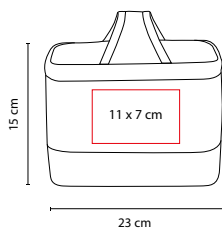

Interior plastificado. Bolsa principal y frontal. Bolsa lateral de malla. Doble compartimento con cierre.

N

toSSH SIN 126

HIELERA BALTY

MATERIAL: Poliéster
 MEDIDA: 37 x 26 x 22 cm
 ÁREA DE IMPRESIÓN: 20 x 10 cm
 TÉCNICA DE IMPRESIÓN: Serigrafía

LONCHERA JOKUL

MATERIAL: Poliéster

MEDIDA: 23 x 15 x 15 cm

ÁREA DE IMPRESIÓN: 11 x 7 cm

TÉCNICA DE IMPRESIÓN: Serigrafía

COLORES: A/G/R

COLORES GTM: A/G/R

COLORES PAN: A/G/R

A

R

G

Interior plastificado.

SIN 061

HIELERA KIEL

MATERIAL: Poliéster

MEDIDA: 32 x 31 x 16.5 cm