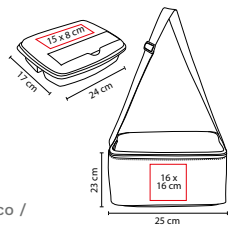

HIELERA 2 SIX

MATERIAL: Poliéster
 MEDIDA: 29 x 16 x 23 cm
 ÁREA DE IMPRESIÓN: 20 x 8.5 cm
 TÉCNICA DE IMPRESIÓN: Serigrafía
 COLORES: A/N/T

 COLORES GTM: A/N/T

A

T

N

Interior metalizado plastificado e impermeable. Bolsa frontal.

Interior plastificado impermeable. 2 Bolsas frontales con cierre.

SIN 153

LONCHERA ATLANTA

MATERIAL: Non Woven
 MEDIDA: 18 x 29 x 9 cm
 ÁREA DE IMPRESIÓN: 10 x 10 cm
 TÉCNICA DE IMPRESIÓN: Serigrafía
 COLORES: A/N/O/R/V

O

Interior metalizado.

KTC 023

LONCHERA LUCERNA

MATERIAL: Poliéster / Plástico
 MEDIDA: 24 x 17 cm Lonchera Plástico /
 25 x 23 x 11 cm Lonchera Poliéster
 ÁREA DE IMPRESIÓN: 15 x 8 cm Lonchera Plástico /
 16 x 16 cm Lonchera Poliéster
 TÉCNICA DE IMPRESIÓN: Serigrafía
 COLORES: A/R

R

A

SIN 124

LONCHERA JESEL

MATERIAL: Poliéster
 MEDIDA: 20 x 17 cm
 ÁREA DE IMPRESIÓN: 14 x 9 cm
 TÉCNICA DE IMPRESIÓN: Serigrafía
 COLORES: A/N/O/R/V
 COLORES GTM: A/R/V
 COLORES PAN: A/R/V

O

N

A