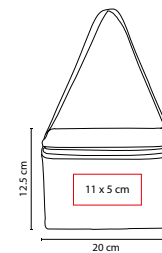

SIN 156

LONCHERA ZIAR

MATERIAL: Non Woven
MEDIDA: 20 x 12.5 x 14 cm
ÁREA DE IMPRESIÓN: 11 x 5 cm
TÉCNICA DE IMPRESIÓN: Serigrafía
COLORES: A/N/O/R/V

COLORES GTM: A/N/O/R/V
COLORES PAN: A/N/O/R/V

R