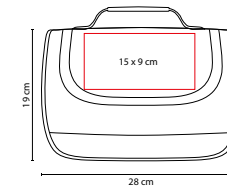

to^{ssh}

SIN 123

LONCHERA PRESTON

MATERIAL: Poliéster

MEDIDA: 28 x 19 x 15.5 cm

ÁREA DE IMPRESIÓN: 15 x 9 cm

TÉCNICA DE IMPRESIÓN: Serigrafía

COLORES: A/N/O/R/V

COLORES GTM: A/N/O/R/V

COLORES PAN: A/N/R/V