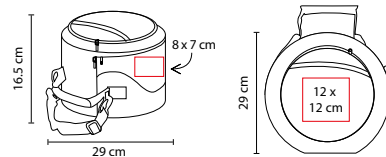

BBQ 002

ASADOR CON HIELERA **CAMPING**

MATERIAL: Metal / Poliéster

MEDIDA: 29 x 16.5 cm

ÁREA DE IMPRESIÓN: 12 x 12 cm

TÉCNICA DE IMPRESIÓN: Bordado / Serigrafía

COLORES: Negro con Gris

COLORES GTM: Negro con Gris

COLORES PAN: Negro con Gris