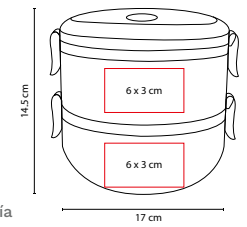

ÁREA DE IMPRESIÓN: 16 x 16 cm

TÉCNICA DE IMPRESIÓN: Serigrafía

COLORES: Beige

Interior metalizado.

SIN 155

LONCHERA LITUANIA

MATERIAL: Poliéster

MEDIDA: 34 x 36 x 10 cm

ÁREA DE IMPRESIÓN: 8 x 9 cm

TÉCNICA DE IMPRESIÓN: Serigrafía

COLORES: Negro

2 Bolsas frontales. Compartimento superior con cierre, interior metalizado y compartimento pequeño con red.

SOC 078

LONCHERA GOL

MATERIAL: Plástico
 MEDIDA: 19 x 23.3 cm
 ÁREA DE IMPRESIÓN: 6 x 6 cm
 TÉCNICA DE IMPRESIÓN: Serigrafía
 COLORES: A/B/R/V
 COLORES PAN: A/B/R

R

A

B

V

KTC 032

LONCHERA SELK

MATERIAL: Plástico
 MEDIDA: 15.5 x 14 x 6 cm
 ÁREA DE IMPRESIÓN: 7 x 7 cm
 TÉCNICA DE IMPRESIÓN: Serigrafía
 COLORES: A/B/O/P/R/V

A

KTC 015

PORTAVIANDAS SENYA

MATERIAL: Plástico / Acero Inoxidable
 MEDIDA: 17 x 14.5 cm
 ÁREA DE IMPRESIÓN: 6 x 3 cm
 TÉCNICA DE IMPRESIÓN: Serigrafía / Tampografía
 COLORES: Blanco

Incluye dos recipientes para alimentos.
 Compartimiento superior para líquidos e inferior para sólidos.
 Con agarradera doble, válvula de silicón y broches sujetadores.