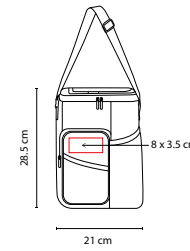

TÉCNICA DE IMPRESIÓN: Serigrafía

COLORES: Negro

Hielera plegable. Interior plastificado impermeable. Cubierta de plástico con ventana.

BBQ 002

ASADOR CON HIELERA **CAMPING**

MATERIAL: Metal / Poliéster

MEDIDA: 29 x 16.5 cm

SIN 063

HIELERA TROLLEY **OSLO**

MATERIAL: Poliéster

MEDIDA: 37 x 39 x 33 cm

ÁREA DE IMPRESIÓN: 19 x 14 cm

TÉCNICA DE IMPRESIÓN: Serigrafía

COLORES: A/R

Interior plastificado impermeable. Bolsa frontal y 2 compartimentos con cierre. Agarraderas laterales. Mecanismo trolley.

toSSH

SIN 232

HIELERA **ORORO**

MATERIAL: Poliéster

MEDIDA: 21 x 28.5 cm

ÁREA DE IMPRESIÓN: 8 x 3.5 cm

TÉCNICA DE IMPRESIÓN: Bordado / Serigrafía

COLORES: Negro

Interior plastificado impermeable. Incluye bolsa frontal con cierre y malla. Bolsa lateral de malla. Ventana superior de fácil acceso.

KTC 060

HIELERA **MILA**

MATERIAL: Plástico

MEDIDA: 25.5 x 19 x 17 cm