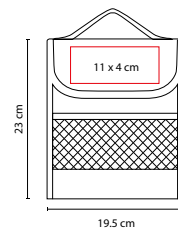

LONCHERAS Y HIELERAS

tossh

SIN 515

LONCHERA **BANGALORE**

MATERIAL: Poliéster

MEDIDA: 23.5 x 30 x 19 cm

ÁREA DE IMPRESIÓN: 13 x 9 cm

TÉCNICA DE IMPRESIÓN: Serigrafía

COLORES: Gris

Interior metalizado plastificado. Bolsa frontal con cierre.

SIN 066

LONCHERA EVENKI

MATERIAL: Poliéster
 MEDIDA: 27 x 20 x 19 cm
 ÁREA DE IMPRESIÓN: 20 x 14 cm
 TÉCNICA DE IMPRESIÓN: Serigrafía
 COLORES: A/N/R

A

R

N

SIN 127

LONCHERA NIKY

MATERIAL: Poliéster
 MEDIDA: 19.5 x 23 x 10 cm
 ÁREA DE IMPRESIÓN: 11 x 4 cm
 TÉCNICA DE IMPRESIÓN: Serigrafía
 COLORES: Gris

 COLORES GTM: Gris
 COLORES PAN: Gris

SIN 007

HIELERA 2 SIX

MATERIAL: Poliéster
 MEDIDA: 29 x 16 x 23 cm
 ÁREA DE IMPRESIÓN: 20 x 8.5 cm
 TÉCNICA DE IMPRESIÓN: Serigrafía
 COLORES: A/N/T

 COLORES GTM: A/N/T

A

T

N

Interior metalizado plastificado e impermeable. Bolsa frontal.