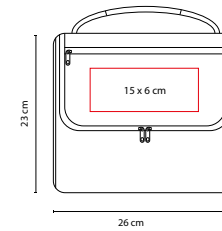

MATERIAL: Yute

MEDIDA: 21 x 15 x 12 cm

ÁREA DE IMPRESIÓN: 13 x 7 cm

TÉCNICA DE IMPRESIÓN: Serigrafía

COLORES: A/O/R/V

COLORES GTM: A/O/R/V

COLORES PAN: A/O/R/V

O

A

R

V

tossh

SIN 186

HIELERA ESTORIL

MATERIAL: Poliéster

MEDIDA: 26.5 x 24 x 16.5 cm

ÁREA DE IMPRESIÓN: 11 x 11 cm

TÉCNICA DE IMPRESIÓN: Serigrafía

COLORES: Gris

COLORES PAN: Gris

Interior plastificado impermeable. Bolsa frontal. Bolsa lateral de red.

TEXTILES / LONCHERAS Y HIELERAS

A

SIN 236

LONCHERA PRAIA

MATERIAL: Poliéster

MEDIDA: 26 x 23 x 19 cm

ÁREA DE IMPRESIÓN: 15 x 6 cm

TÉCNICA DE IMPRESIÓN: Bordado / Serigrafía

COLORES: A/R

COLORES GTM: A/R

COLORES PAN: A/R