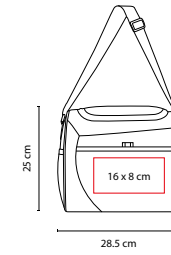

LONCHERA JOKUL

MATERIAL: Poliéster

MEDIDA: 23 x 15 x 15 cm

ÁREA DE IMPRESIÓN: 11 x 7 cm

TÉCNICA DE IMPRESIÓN: Serigrafía

COLORES: A/G/R

COLORES GTM: A/G/R

COLORES PAN: A/G/R

A

R

G

Interior plastificado.

SIN 061

HIELERA KIEL

MATERIAL: Poliéster

MEDIDA: 32 x 31 x 16.5 cm

ÁREA DE IMPRESIÓN: 25 x 9.5 cm

TÉCNICA DE IMPRESIÓN: Bordado / Serigrafía

COLORES: Azul

COLORES GTM: Azul

COLORES PAN: Azul

Interior plastificado impermeable. Bolsa frontal. 2 Bolsas laterales de red.

to^{ssh}

SIN 225

LONCHERA TIMOR

MATERIAL: Poliéster

MEDIDA: 28.5 x 25 x 17.5 cm

ÁREA DE IMPRESIÓN: 16 x 8 cm

TÉCNICA DE IMPRESIÓN: Bordado / Serigrafía

COLORES: Negro

COLORES PAN: Negro