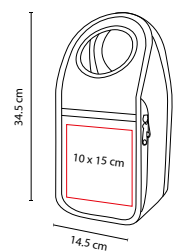

LONCHERA PRAIA

MATERIAL: Poliéster

MEDIDA: 26 x 23 x 19 cm

ÁREA DE IMPRESIÓN: 15 x 6 cm

TÉCNICA DE IMPRESIÓN: Bordado / Serigrafía

COLORES: A/R

COLORES GTM: A/R

COLORES PAN: A/R

R

Interior plastificado. Bolsa frontal con cierre. Bolsa lateral de red.

SIN 407

LONCHERA FIGUEIRA

MATERIAL: Non Woven

MEDIDA: 20 x 12.5 x 14 cm

ÁREA DE IMPRESIÓN: 12 x 6 cm

TÉCNICA DE IMPRESIÓN: Serigrafía

MEDIDA: 14.5 x 34.5 x 13 cm

ÁREA DE IMPRESIÓN: 10 x 15 cm

TÉCNICA DE IMPRESIÓN: Serigrafía

COLORES: A/N/O/R/V

COLORES GTM: A/N/R/V

COLORES PAN: A/N/O/R/V

O

A

R

V

N

Interior metalizado. Broche de velcro.

SIN 105

LONCHERA PULA

MATERIAL: Algodón

MEDIDA: 27 x 30 x 17.5 cm