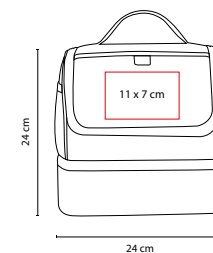

SIN 245

LONCHERA LEDU

MATERIAL: Poliéster
MEDIDA: 24 x 24 x 17 cm
ÁREA DE IMPRESIÓN: 11 x 7 cm
TÉCNICA DE IMPRESIÓN: Serigrafía

COLORES: A/N/O/R/V

COLORES GTM: A/N/R

COLORES PAN: A/O/R/V

A