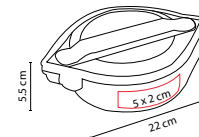

KTC 015

PORTAVIANDAS SENYA

MATERIAL: Plástico / Acero Inoxidable
 MEDIDA: 17 x 14.5 cm
 ÁREA DE IMPRESIÓN: 6 x 3 cm
 TÉCNICA DE IMPRESIÓN: Serigrafía / Tampografía
 COLORES: Blanco

Incluye dos recipientes para alimentos.
 Compartimiento superior para líquidos e inferior para sólidos.
 Con agarradera doble, válvula de silicón y broches sujetadores.

A

R

O

V

KTC 031

LONCHERA DENALI

MATERIAL: Plástico / PET

MEDIDA: 26.6 x 19.5 x 7.8 cm

ÁREA DE IMPRESIÓN: 13 x 10 cm

TÉCNICA DE IMPRESIÓN: Serigrafía / Tampografía

COLORES: A/O/R/V

Compartimento principal para alimentos y espacio para cilindro de 500 ml. Incluye cilindro.

KTC 008

LONCHERA BENTO