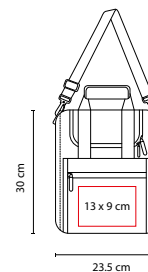

LONCHERAS Y HIELERAS

tossh

SIN 515

LONCHERA **BANGALORE**

MATERIAL: Poliéster

MEDIDA: 23.5 x 30 x 19 cm

ÁREA DE IMPRESIÓN: 13 x 9 cm

TÉCNICA DE IMPRESIÓN: Serigrafía

COLORES: Gris

Interior metalizado plastificado. Bolsa frontal con cierre.

SIN 066

LONCHERA EVENKI

MATERIAL: Poliéster
 MEDIDA: 27 x 20 x 19 cm
 ÁREA DE IMPRESIÓN: 20 x 14 cm
 TÉCNICA DE IMPRESIÓN: Serigrafía
 COLORES: A/N/R

A

R

N

SIN 127

LONCHERA NIKY

MATERIAL: Poliéster
 MEDIDA: 19.5 x 23 x 10 cm
 ÁREA DE IMPRESIÓN: 11 x 4 cm
 TÉCNICA DE IMPRESIÓN: Serigrafía
 COLORES: Gris

 COLORES GTM: Gris
 COLORES PAN: Gris

SIN 007

HIELERA 2 SIX

MATERIAL: Poliéster
 MEDIDA: 29 x 16 x 23 cm
 ÁREA DE IMPRESIÓN: 20 x 8.5 cm
 TÉCNICA DE IMPRESIÓN: Serigrafía
 COLORES: A/N/T

 COLORES GTM: A/N/T

A

T

N

Interior metalizado plastificado e impermeable. Bolsa frontal.