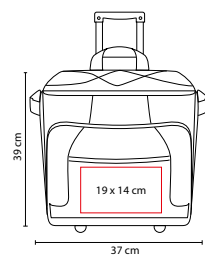

MEDIDA: 28 x 19 x 15.5 cm

ÁREA DE IMPRESIÓN: 15 x 9 cm

TÉCNICA DE IMPRESIÓN: Serigrafía

COLORES: A/N/O/R/V

COLORES GTM: A/N/O/R/V

COLORES PAN: A/N/R/V

A

O

SIN 063

HIELERA TROLLEY **OSLO**

MATERIAL: Poliéster

MEDIDA: 37 x 39 x 33 cm

ÁREA DE IMPRESIÓN: 19 x 14 cm

TÉCNICA DE IMPRESIÓN: Serigrafía

COLORES: A/R

Interior plastificado impermeable. Bolsa frontal y 2 compartimentos con cierre. Agarraderas laterales. Mecanismo trolley.

toSSH

SIN 232

HIELERA **ORORO**

MATERIAL: Poliéster

MEDIDA: 21 x 28.5 cm

ÁREA DE IMPRESIÓN: 8 x 3.5 cm

TÉCNICA DE IMPRESIÓN: Bordado / Serigrafía

COLORES: Negro

Interior plastificado impermeable. Incluye bolsa frontal con cierre y malla. Bolsa lateral de malla. Ventana superior de fácil acceso.

KTC 060

HIELERA **MILA**

MATERIAL: Plástico

MEDIDA: 25.5 x 19 x 17 cm