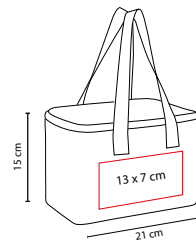

HIELERA KOSTA

MATERIAL: Poliéster
MEDIDA: 19 x 14.5 x 13 cm
ÁREA DE IMPRESIÓN: 12 x 8 cm
TÉCNICA DE IMPRESIÓN: Serigrafía
COLORES: A/N/O/R/V/Y

Y

N

R

O

V

A

Interior plastificado impermeable. Incluye bolsa frontal.

SIN 152

LONCHERA LEIRA

MATERIAL: Non Woven

MEDIDA: 28 x 19,5 cm

ÁREA DE IMPRESIÓN: 15 x 10 cm

TÉCNICA DE IMPRESIÓN: Serigrafía

COLORES: A/N/O/R/V

MATERIAL: Yute

MEDIDA: 21 x 15 x 12 cm

ÁREA DE IMPRESIÓN: 13 x 7 cm

TÉCNICA DE IMPRESIÓN: Serigrafía

COLORES: A/O/R/V

COLORES GTM: A/O/R/V

COLORES PAN: A/O/R/V

O

A

R

V

tossh

SIN 186

HIELERA ESTORIL

MATERIAL: Poliéster

MEDIDA: 26.5 x 24 x 16.5 cm