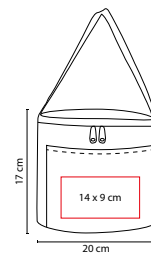

HIELERA 2 SIX

MATERIAL: Poliéster
 MEDIDA: 29 x 16 x 23 cm
 ÁREA DE IMPRESIÓN: 20 x 8.5 cm
 TÉCNICA DE IMPRESIÓN: Serigrafía
 COLORES: A/N/T

 COLORES GTM: A/N/T

A

T

N

Interior metalizado plastificado e impermeable. Bolsa frontal.

O

Interior metalizado.

KTC 023

LONCHERA LUCERNA

MATERIAL: Poliéster / Plástico
 MEDIDA: 24 x 17 cm Lonchera Plástico /
 25 x 23 x 11 cm Lonchera Poliéster
 ÁREA DE IMPRESIÓN: 15 x 8 cm Lonchera Plástico /
 16 x 16 cm Lonchera Poliéster
 TÉCNICA DE IMPRESIÓN: Serigrafía
 COLORES: A/R

R

A

SIN 124

LONCHERA JESEL

MATERIAL: Poliéster
 MEDIDA: 20 x 17 cm
 ÁREA DE IMPRESIÓN: 14 x 9 cm
 TÉCNICA DE IMPRESIÓN: Serigrafía
 COLORES: A/N/O/R/V
 COLORES GTM: A/R/V
 COLORES PAN: A/R/V

O

N

A

A

N

R

Interior metalizado.

Set de hielera y lonchera de plástico con tenedor y cuchillo.

SIN 156

LONCHERA ZIAR

MATERIAL: Non Woven
MEDIDA: 20 x 12.5 x 14 cm
ÁREA DE IMPRESIÓN: 11 x 5 cm
TÉCNICA DE IMPRESIÓN: Serigrafía
COLORES: A/N/O/R/V