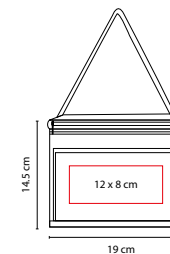

HIELERA 2 SIX

MATERIAL: Poliéster
 MEDIDA: 29 x 16 x 23 cm
 ÁREA DE IMPRESIÓN: 20 x 8.5 cm
 TÉCNICA DE IMPRESIÓN: Serigrafía
 COLORES: A/N/T

 COLORES GTM: A/N/T

A

T

N

Interior metalizado plastificado e impermeable. Bolsa frontal.

A

N

R

Interior metalizado.

Set de hielera y lonchera de plástico con tenedor y cuchillo.

SIN 156

LONCHERA ZIAR

MATERIAL: Non Woven
MEDIDA: 20 x 12.5 x 14 cm
ÁREA DE IMPRESIÓN: 11 x 5 cm
TÉCNICA DE IMPRESIÓN: Serigrafía
COLORES: A/N/O/R/V

HIELERA KOSTA

MATERIAL: Poliéster
MEDIDA: 19 x 14.5 x 13 cm
ÁREA DE IMPRESIÓN: 12 x 8 cm
TÉCNICA DE IMPRESIÓN: Serigrafía
COLORES: A/N/O/R/V/Y

Y

N

R

O

V

A

Interior plastificado impermeable. Incluye bolsa frontal.

SIN 152

LONCHERA LEIRA

MATERIAL: Non Woven

MEDIDA: 28 x 19,5 cm

ÁREA DE IMPRESIÓN: 15 x 10 cm

TÉCNICA DE IMPRESIÓN: Serigrafía

COLORES: A/N/O/R/V