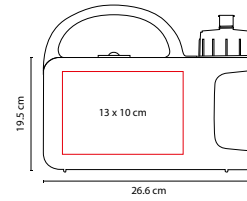

A

R

O

V

KTC 031

LONCHERA DENALI

MATERIAL: Plástico / PET

MEDIDA: 26.6 x 19.5 x 7.8 cm

ÁREA DE IMPRESIÓN: 13 x 10 cm

TÉCNICA DE IMPRESIÓN: Serigrafía / Tampografía

COLORES: A/O/R/V

Compartimento principal para alimentos y espacio para cilindro de 500 ml. Incluye cilindro.

KTC 008

LONCHERA BENTO

MATERIAL: Plástico

MEDIDA: 22 x 5.5 cm

ÁREA DE IMPRESIÓN: 5 x 2 cm

TÉCNICA DE IMPRESIÓN: Serigrafía

COLORES: A/B/O/R/V

COLORES GTM: A/B/O/R/V

COLORES PAN: A/B/R/V

B

O

A

R

V

Incluye portacubiertos con cuchara, tenedor y cuchillo. 3 Compartimentos.