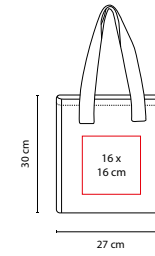

MEDIDA: 14.5 x 34.5 x 13 cm

ÁREA DE IMPRESIÓN: 10 x 15 cm

TÉCNICA DE IMPRESIÓN: Serigrafía

COLORES: A/N/O/R/V

COLORES GTM: A/N/R/V

COLORES PAN: A/N/O/R/V

O

A

R

V

N

Interior metalizado. Broche de velcro.

SIN 105

LONCHERA PULA

MATERIAL: Algodón

MEDIDA: 27 x 30 x 17.5 cm

ÁREA DE IMPRESIÓN: 16 x 16 cm

TÉCNICA DE IMPRESIÓN: Serigrafía

COLORES: Beige

Interior metalizado.

SIN 155

LONCHERA LITUANIA

MATERIAL: Poliéster

MEDIDA: 34 x 36 x 10 cm

ÁREA DE IMPRESIÓN: 8 x 9 cm

TÉCNICA DE IMPRESIÓN: Serigrafía

COLORES: Negro

2 Bolsas frontales. Compartimento superior con cierre, interior metalizado y compartimento pequeño con red.

SOC 078

LONCHERA GOL

MATERIAL: Plástico
 MEDIDA: 19 x 23.3 cm
 ÁREA DE IMPRESIÓN: 6 x 6 cm
 TÉCNICA DE IMPRESIÓN: Serigrafía
 COLORES: A/B/R/V
 COLORES PAN: A/B/R