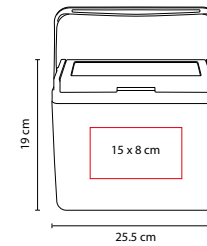

MEDIDA: 28 x 19 x 15.5 cm

ÁREA DE IMPRESIÓN: 15 x 9 cm

TÉCNICA DE IMPRESIÓN: Serigrafía

COLORES: A/N/O/R/V

COLORES GTM: A/N/O/R/V

COLORES PAN: A/N/R/V

A

O

SIN 063

HIELERA TROLLEY **OSLO**

MATERIAL: Poliéster

MEDIDA: 37 x 39 x 33 cm

ÁREA DE IMPRESIÓN: 19 x 14 cm

TÉCNICA DE IMPRESIÓN: Serigrafía

COLORES: A/R

Interior plastificado impermeable. Bolsa frontal y 2 compartimentos con cierre. Agarraderas laterales. Mecanismo trolley.

toSSH

SIN 232

HIELERA **ORORO**

MATERIAL: Poliéster

MEDIDA: 21 x 28.5 cm

ÁREA DE IMPRESIÓN: 8 x 3.5 cm

TÉCNICA DE IMPRESIÓN: Bordado / Serigrafía

COLORES: Negro

Interior plastificado impermeable. Incluye bolsa frontal con cierre y malla. Bolsa lateral de malla. Ventana superior de fácil acceso.

KTC 060

HIELERA **MILA**

MATERIAL: Plástico

MEDIDA: 25.5 x 19 x 17 cm