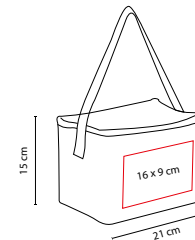

HIELERA 2 SIX

MATERIAL: Poliéster
 MEDIDA: 29 x 16 x 23 cm
 ÁREA DE IMPRESIÓN: 20 x 8.5 cm
 TÉCNICA DE IMPRESIÓN: Serigrafía
 COLORES: A/N/T

 COLORES GTM: A/N/T

A

T

N

Interior metalizado plastificado e impermeable. Bolsa frontal.

R

A

SIN 124

LONCHERA JESEL

MATERIAL: Poliéster
 MEDIDA: 20 x 17 cm
 ÁREA DE IMPRESIÓN: 14 x 9 cm
 TÉCNICA DE IMPRESIÓN: Serigrafía
 COLORES: A/N/O/R/V
 COLORES GTM: A/R/V
 COLORES PAN: A/R/V

O

N

A

V

R

Interior metalizado. Bolsa frontal.

SIN 450

LONCHERA ACTIVE

MATERIAL: Poliéster
 MEDIDA: 21 x 15 cm
 ÁREA DE IMPRESIÓN: 16 x 9 cm
 TÉCNICA DE IMPRESIÓN: Serigrafía
 COLORES: A/N/R
 COLORES GTM: A/N/R
 COLORES PAN: A/N/R

A

N

R

Interior metalizado.

Set de hielera y lonchera de plástico con tenedor y cuchillo.

SIN 156

LONCHERA ZIAR

MATERIAL: Non Woven
MEDIDA: 20 x 12.5 x 14 cm
ÁREA DE IMPRESIÓN: 11 x 5 cm
TÉCNICA DE IMPRESIÓN: Serigrafía
COLORES: A/N/O/R/V