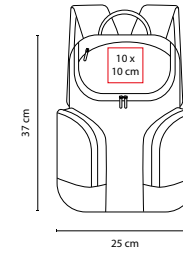

MEDIDA: 28 x 19 x 15.5 cm

ÁREA DE IMPRESIÓN: 15 x 9 cm

TÉCNICA DE IMPRESIÓN: Serigrafía

COLORES: A/N/O/R/V

COLORES GTM: A/N/O/R/V

COLORES PAN: A/N/R/V

A

O

Interior plastificado.

SIN 064

HIELERA JENA

MATERIAL: Poliéster
 MEDIDA: 26.5 x 32 x 20 cm
 ÁREA DE IMPRESIÓN: 10 x 10 cm
 TÉCNICA DE IMPRESIÓN: Serigrafía
 COLORES: A/G/R

R

A

G

Interior plastificado impermeable. Bolsa principal y frontal. Bolsa lateral de red. Red interna para separar.

SIN 171

HIELERA VENOSTE

MATERIAL: Poliéster
 MEDIDA: 20 X 24.5 cm
 ÁREA DE IMPRESIÓN: 15 x 7 cm
 TÉCNICA DE IMPRESIÓN: Bordado / Serigrafía
 COLORES: A/R

COLORES GTM: A/R

COLORES PAN: A/R

R

A

Interior plastificado impermeable. Bolsa frontal.

SIN 271

MOCHILA HIELERA IGUAZU

MATERIAL: Poliéster

MEDIDA: 25 x 37 cm

ÁREA DE IMPRESIÓN: 10 x 10 cm

TÉCNICA DE IMPRESIÓN: Bordado / Serigrafía

COLORES: Gris

COLORES GTM: Gris