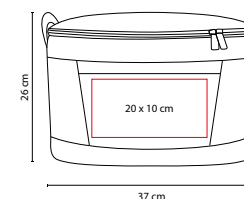

SIN 312

to^{ssh}

LONCHERA HAVASU

MATERIAL: Poliuretano / Poliéster

MEDIDA: 23 x 23 x 10 cm

ÁREA DE IMPRESIÓN: 12 x 12 cm

TÉCNICA DE IMPRESIÓN: Serigrafía

COLORES: Negro

Cierre frontal y trasero. Bolsa lateral con broche velcro. Bolsa interna de malla. Incluye correa para colgar en hombros.

SIN 245

LONCHERA LEDU

MATERIAL: Poliéster
 MEDIDA: 24 x 24 x 17 cm
 ÁREA DE IMPRESIÓN: 11 x 7 cm
 TÉCNICA DE IMPRESIÓN: Serigrafía

Interior plastificado. Bolsa principal y frontal. Bolsa lateral de malla. Doble compartimento con cierre.

N

toSSH SIN 126

HIELERA BALTY

MATERIAL: Poliéster
 MEDIDA: 37 x 26 x 22 cm
 ÁREA DE IMPRESIÓN: 20 x 10 cm
 TÉCNICA DE IMPRESIÓN: Serigrafía