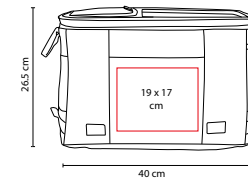

MEDIDA: 28 x 19 x 15.5 cm

ÁREA DE IMPRESIÓN: 15 x 9 cm

TÉCNICA DE IMPRESIÓN: Serigrafía

COLORES: A/N/O/R/V

COLORES GTM: A/N/O/R/V

COLORES PAN: A/N/R/V

A

O

SIN 171

HIELERA VENOSTE

MATERIAL: Poliéster
 MEDIDA: 20 X 24.5 cm
 ÁREA DE IMPRESIÓN: 15 x 7 cm
 TÉCNICA DE IMPRESIÓN: Bordado / Serigrafía
 COLORES: A/R

COLORES GTM: A/R

COLORES PAN: A/R

R

A

Interior plastificado impermeable. Bolsa frontal.

SIN 271

MOCHILA HIELERA IGUAZU

MATERIAL: Poliéster

MEDIDA: 25 x 37 cm

ÁREA DE IMPRESIÓN: 10 x 10 cm

TÉCNICA DE IMPRESIÓN: Bordado / Serigrafía

COLORES: Gris

COLORES GTM: Gris

Bolsa principal y frontal. 2 Bolsas laterales con cierre. Interior plastificado impermeable.

SIN 089

HIELERA CADENCE

MATERIAL: Poliéster / Polipropileno

MEDIDA: 40 x 26.5 x 30 cm

ÁREA DE IMPRESIÓN: 19 x 17 cm