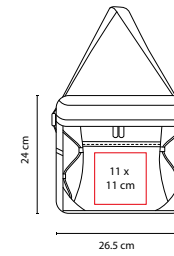

HIELERA KOSTA

MATERIAL: Poliéster
MEDIDA: 19 x 14.5 x 13 cm
ÁREA DE IMPRESIÓN: 12 x 8 cm
TÉCNICA DE IMPRESIÓN: Serigrafía
COLORES: A/N/O/R/V/Y

Y

N

R

O

V

A

Interior plastificado impermeable. Incluye bolsa frontal.

SIN 152

LONCHERA LEIRA

MATERIAL: Non Woven

MEDIDA: 28 x 19,5 cm

ÁREA DE IMPRESIÓN: 15 x 10 cm

TÉCNICA DE IMPRESIÓN: Serigrafía

COLORES: A/N/O/R/V

MATERIAL: Yute

MEDIDA: 21 x 15 x 12 cm

ÁREA DE IMPRESIÓN: 13 x 7 cm

TÉCNICA DE IMPRESIÓN: Serigrafía

COLORES: A/O/R/V

COLORES GTM: A/O/R/V

COLORES PAN: A/O/R/V

O

A

R

V

tossh

SIN 186

HIELERA ESTORIL

MATERIAL: Poliéster

MEDIDA: 26.5 x 24 x 16.5 cm