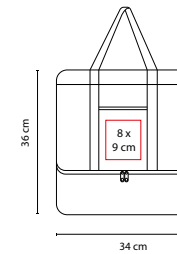

MEDIDA: 14.5 x 34.5 x 13 cm

ÁREA DE IMPRESIÓN: 10 x 15 cm

TÉCNICA DE IMPRESIÓN: Serigrafía

COLORES: A/N/O/R/V

COLORES GTM: A/N/R/V

COLORES PAN: A/N/O/R/V

O

A

R

V

N

Interior metalizado. Broche de velcro.

SIN 105

LONCHERA PULA

MATERIAL: Algodón

MEDIDA: 27 x 30 x 17.5 cm

ÁREA DE IMPRESIÓN: 16 x 16 cm

TÉCNICA DE IMPRESIÓN: Serigrafía

COLORES: Beige

Interior metalizado.

SIN 155

LONCHERA LITUANIA

MATERIAL: Poliéster

MEDIDA: 34 x 36 x 10 cm

ÁREA DE IMPRESIÓN: 8 x 9 cm

TÉCNICA DE IMPRESIÓN: Serigrafía

COLORES: Negro

2 Bolsas frontales. Compartimento superior con cierre, interior metalizado y compartimento pequeño con red.

SOC 078

LONCHERA GOL

MATERIAL: Plástico
 MEDIDA: 19 x 23.3 cm
 ÁREA DE IMPRESIÓN: 6 x 6 cm
 TÉCNICA DE IMPRESIÓN: Serigrafía
 COLORES: A/B/R/V
 COLORES PAN: A/B/R