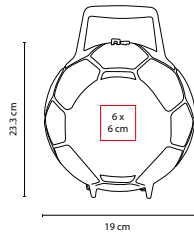

MEDIDA: 14.5 x 34.5 x 13 cm

ÁREA DE IMPRESIÓN: 10 x 15 cm

TÉCNICA DE IMPRESIÓN: Serigrafía

COLORES: A/N/O/R/V

COLORES GTM: A/N/R/V

COLORES PAN: A/N/O/R/V

O

A

ÁREA DE IMPRESIÓN: 16 x 16 cm

TÉCNICA DE IMPRESIÓN: Serigrafía

COLORES: Beige

Interior metalizado.

SIN 155

LONCHERA LITUANIA

MATERIAL: Poliéster

MEDIDA: 34 x 36 x 10 cm

ÁREA DE IMPRESIÓN: 8 x 9 cm

TÉCNICA DE IMPRESIÓN: Serigrafía

COLORES: Negro

2 Bolsas frontales. Compartimento superior con cierre, interior metalizado y compartimento pequeño con red.

SOC 078

LONCHERA GOL

MATERIAL: Plástico
 MEDIDA: 19 x 23.3 cm
 ÁREA DE IMPRESIÓN: 6 x 6 cm
 TÉCNICA DE IMPRESIÓN: Serigrafía
 COLORES: A/B/R/V
 COLORES PAN: A/B/R

R

A

B

V

KTC 032

LONCHERA SELK

MATERIAL: Plástico
 MEDIDA: 15.5 x 14 x 6 cm
 ÁREA DE IMPRESIÓN: 7 x 7 cm
 TÉCNICA DE IMPRESIÓN: Serigrafía
 COLORES: A/B/O/P/R/V

A