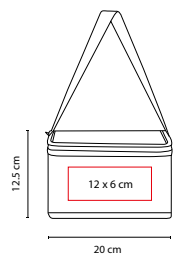

SIN 407

LONCHERA FIGUEIRA

MATERIAL: Non Woven

MEDIDA: 20 x 12.5 x 14 cm

ÁREA DE IMPRESIÓN: 12 x 6 cm

TÉCNICA DE IMPRESIÓN: Serigrafía

COLORES: A/N/R

A