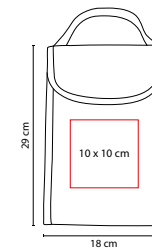

A

R

N

SIN 127

LONCHERA NIKY

MATERIAL: Poliéster
 MEDIDA: 19.5 x 23 x 10 cm
 ÁREA DE IMPRESIÓN: 11 x 4 cm
 TÉCNICA DE IMPRESIÓN: Serigrafía
 COLORES: Gris

 COLORES GTM: Gris
 COLORES PAN: Gris

SIN 007

HIELERA 2 SIX

MATERIAL: Poliéster
 MEDIDA: 29 x 16 x 23 cm
 ÁREA DE IMPRESIÓN: 20 x 8.5 cm
 TÉCNICA DE IMPRESIÓN: Serigrafía
 COLORES: A/N/T

 COLORES GTM: A/N/T

A

T

N

Interior metalizado plastificado e impermeable. Bolsa frontal.

Interior metalizado. Abre completamente para facilitar impresión.

Interior metalizado. Incluye bolsa frontal de malla.

to'ssh **SIN 188**

HIELERA BATHALHA

MATERIAL: Poliéster
 MEDIDA: 35 x 27 x 24 cm
 ÁREA DE IMPRESIÓN: 12 x 8 cm
 TÉCNICA DE IMPRESIÓN: Serigrafía
 COLORES: Gris

Interior plastificado impermeable. 2 Bolsas frontales con cierre.

SIN 153

LONCHERA ATLANTA

MATERIAL: Non Woven
 MEDIDA: 18 x 29 x 9 cm
 ÁREA DE IMPRESIÓN: 10 x 10 cm
 TÉCNICA DE IMPRESIÓN: Serigrafía
 COLORES: A/N/O/R/V