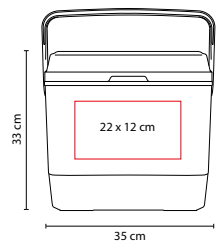

SIN 063

HIELERA TROLLEY **OSLO**

MATERIAL: Poliéster

MEDIDA: 37 x 39 x 33 cm

ÁREA DE IMPRESIÓN: 19 x 14 cm

TÉCNICA DE IMPRESIÓN: Serigrafía

COLORES: A/R

Interior plastificado impermeable. Bolsa frontal y 2 compartimentos con cierre. Agarraderas laterales. Mecanismo trolley.

Interior plastificado impermeable. Incluye bolsa frontal con cierre y malla. Bolsa lateral de malla. Ventana superior de fácil acceso.

KTC 060

HIELERA **MILA**

MATERIAL: Plástico

MEDIDA: 25.5 x 19 x 17 cm

ÁREA DE IMPRESIÓN: 15 x 8 cm

TÉCNICA DE IMPRESIÓN: Serigrafía

CAPACIDAD: 5 Litros

COLORES: Gris

KTC 050

HIELERA SYN

MATERIAL: Plástico
 MEDIDA: 35 x 33 x 25 cm
 ÁREA DE IMPRESIÓN: 22 x 12 cm
 TÉCNICA DE IMPRESIÓN: Serigrafía
 CAPACIDAD: 20 Litros
 COLORES: Gris

KTC 040

HIELERA SKYLER

MATERIAL: Plástico
 MEDIDA: 50 x 39 x 31 cm
 ÁREA DE IMPRESIÓN: 33 x 20 cm
 TÉCNICA DE IMPRESIÓN: Serigrafía
 CAPACIDAD: 45 Litros
 COLORES: Gris