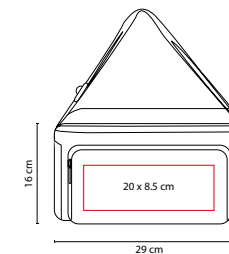

COLORES: Gris

Interior metalizado plastificado. Bolsa frontal con cierre.

SIN 066

LONCHERA EVENKI

MATERIAL: Poliéster
 MEDIDA: 27 x 20 x 19 cm
 ÁREA DE IMPRESIÓN: 20 x 14 cm
 TÉCNICA DE IMPRESIÓN: Serigrafía
 COLORES: A/N/R

A

R

N

SIN 127

LONCHERA NIKY

MATERIAL: Poliéster
 MEDIDA: 19.5 x 23 x 10 cm
 ÁREA DE IMPRESIÓN: 11 x 4 cm
 TÉCNICA DE IMPRESIÓN: Serigrafía
 COLORES: Gris

 COLORES GTM: Gris
 COLORES PAN: Gris

SIN 007

HIELERA 2 SIX

MATERIAL: Poliéster
 MEDIDA: 29 x 16 x 23 cm
 ÁREA DE IMPRESIÓN: 20 x 8.5 cm
 TÉCNICA DE IMPRESIÓN: Serigrafía
 COLORES: A/N/T

 COLORES GTM: A/N/T

A

T

N

Interior metalizado plastificado e impermeable. Bolsa frontal.

Interior metalizado. Abre completamente para facilitar impresión.

Interior metalizado. Incluye bolsa frontal de malla.

to'ssh **SIN 188**

HIELERA BATHALHA

MATERIAL: Poliéster
 MEDIDA: 35 x 27 x 24 cm
 ÁREA DE IMPRESIÓN: 12 x 8 cm
 TÉCNICA DE IMPRESIÓN: Serigrafía
 COLORES: Gris