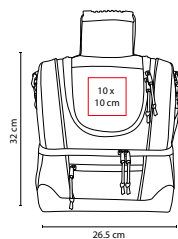

MEDIDA: 28 x 19 x 15.5 cm

ÁREA DE IMPRESIÓN: 15 x 9 cm

TÉCNICA DE IMPRESIÓN: Serigrafía

COLORES: A/N/O/R/V

COLORES GTM: A/N/O/R/V

COLORES PAN: A/N/R/V

A

O

Interior plastificado.

SIN 064

HIELERA JENA

MATERIAL: Poliéster
 MEDIDA: 26.5 x 32 x 20 cm
 ÁREA DE IMPRESIÓN: 10 x 10 cm
 TÉCNICA DE IMPRESIÓN: Serigrafía
 COLORES: A/G/R

R

A

G

Interior plastificado impermeable. Bolsa principal y frontal. Bolsa lateral de red. Red interna para separar.