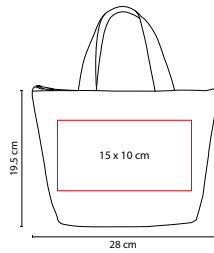

HIELERA 2 SIX

MATERIAL: Poliéster
 MEDIDA: 29 x 16 x 23 cm
 ÁREA DE IMPRESIÓN: 20 x 8.5 cm
 TÉCNICA DE IMPRESIÓN: Serigrafía
 COLORES: A/N/T

 COLORES GTM: A/N/T

A

T

N

Interior metalizado plastificado e impermeable. Bolsa frontal.

HIELERA KOSTA

MATERIAL: Poliéster
MEDIDA: 19 x 14.5 x 13 cm
ÁREA DE IMPRESIÓN: 12 x 8 cm
TÉCNICA DE IMPRESIÓN: Serigrafía
COLORES: A/N/O/R/V/Y

Y

N

R

O

V

A

Interior plastificado impermeable. Incluye bolsa frontal.

SIN 152

LONCHERA LEIRA

MATERIAL: Non Woven

MEDIDA: 28 x 19,5 cm

ÁREA DE IMPRESIÓN: 15 x 10 cm

TÉCNICA DE IMPRESIÓN: Serigrafía

COLORES: A/N/O/R/V

MATERIAL: Yute

MEDIDA: 21 x 15 x 12 cm

ÁREA DE IMPRESIÓN: 13 x 7 cm

TÉCNICA DE IMPRESIÓN: Serigrafía

COLORES: A/O/R/V

COLORES GTM: A/O/R/V

COLORES PAN: A/O/R/V

O