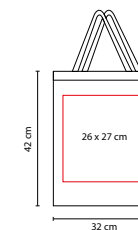

Bolsa sin fuente.

SIN 078

BOLSA MARIEL

MATERIAL: Non Woven
 MEDIDA: 18 x 28 cm
 ÁREA DE IMPRESIÓN: 12 x 16 cm
 TÉCNICA DE IMPRESIÓN: Serigrafía
 COLORES: A/N/R/V

- COLORES GTM: Negro
- COLORES PAN: Negro

V

A

R

N

Bolsa para basura portátil.

SIN 340

BOLSA TASU

MATERIAL: Non Woven
 MEDIDA: 38 x 32 x 11.3 cm
 ÁREA DE IMPRESIÓN: 26 x 16 cm
 TÉCNICA DE IMPRESIÓN: Serigrafía
 COLORES: A/O/R/V
 COLORES PAN: A/R/V

R

A

V

O

Bolsa con fuelle. Bolsa frontal.

SIN 230

BOLSA ECOLÓGICA ENVIRONMENT

MATERIAL: Non Woven
 MEDIDA: 32 x 42 x 17.5 cm
 ÁREA DE IMPRESIÓN: 26 x 27 cm
 TÉCNICA DE IMPRESIÓN: Serigrafía
 COLORES: A/B/BE/C/M/N/O/R/V
 COLORES GTM: A/B/BE/C/N/O/R/V
 COLORES PAN: A/B/R/V

O

Bolsa con fuelle.

SIN 141

BOLSA CART BAG

MATERIAL: Poliéster

MEDIDA: 31 x 52.5 x 13 cm

ÁREA DE IMPRESIÓN: 22 x 18 cm

TÉCNICA DE IMPRESIÓN: Bordado / Serigrafía