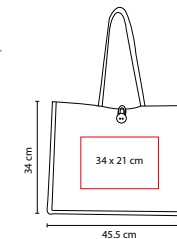

BOLSA SPRING

MATERIAL: Yute
 MEDIDA: 30 x 30 x 19 cm
 ÁREA DE IMPRESIÓN: 20 x 20 cm
 TÉCNICA DE IMPRESIÓN: Serigrafía
 COLORES: Beige

- COLORES GTM: Beige
- COLORES PAN: Beige

Bolsa con fuente. Interior plastificado.

SIN 062

BOLSA TORBA

MATERIAL: Yute
 MEDIDA: 46 x 32 x 17 cm
 ÁREA DE IMPRESIÓN: 40 x 15 cm
 TÉCNICA DE IMPRESIÓN: Serigrafía
 COLORES: A/N/O/R/V

- COLORES GTM: A/N/R
- COLORES PAN: A/N/R

A

Bolsa con fuente. Interior plastificado.

SIN 114

BOLSA WINTER

MATERIAL: Yute
 MEDIDA: 45.5 x 34 x 14 cm
 ÁREA DE IMPRESIÓN: 34 x 21 cm
 TÉCNICA DE IMPRESIÓN: Serigrafía
 COLORES: Beige

- COLORES GTM: Beige
- COLORES PAN: Beige

Bolsa con fuente. Interior plastificado. Botón de madera al frente.