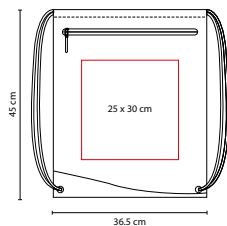

SIN 019

BOLSA-MOCHILA SURF

MATERIAL: Poliéster

MEDIDA: 36.5 x 45 cm

ÁREA DE IMPRESIÓN: 25 x 30 cm

TÉCNICA DE IMPRESIÓN: Serigrafía

COLORES: A/B/N/O/R/V

COLORES GTM: A/B/N/O/R

COLORES PAN: A/N/O/R/V

A