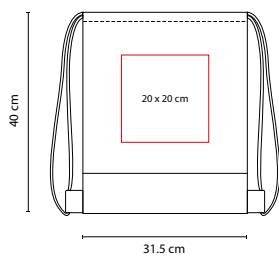

Bolsa con cierre frontal.

SIN 319

BOLSA-MOCHILA KARLOVAC

MATERIAL: Poliéster

MEDIDA: 36.5 x 44 cm

ÁREA DE IMPRESIÓN: 22 x 14 cm

TÉCNICA DE IMPRESIÓN: Serigrafía

COLORES: A/N/R

MEDIDA: 31.5 x 40 cm

ÁREA DE IMPRESIÓN: 20 x 20 cm

TÉCNICA DE IMPRESIÓN: Serigrafía

COLORES: A/N/R

R

N

A

SIN 111

BOLSA GERINE

MATERIAL: Poliéster
 MEDIDA: 10.5 x 11.5 cm Cerrada /
 38.5 x 39.5 cm Abierta
 ÁREA DE IMPRESIÓN: 6 x 6 cm Cerrada /
 20 x 20 cm Abierta
 TÉCNICA DE IMPRESIÓN: Serigrafía
 COLORES: A/N/O/P/R/V

O

Bolsa mágica plegable. Incluye compartimento interno.

SIN 131

BOLSA CIMBOA

MATERIAL: Non Woven
 MEDIDA: 35.5 x 45.5 cm
 ÁREA DE IMPRESIÓN: 27 x 30 cm
 TÉCNICA DE IMPRESIÓN: Serigrafía
 COLORES: A/B/N/O/R/V/Y
 COLORES GTM: A/B/N/O/R/V
 COLORES PAN: A/B/O/R/V