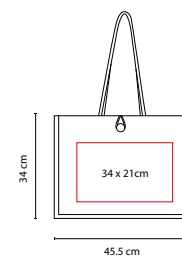

V

R

O

A

SIN 065

BOLSA MALLORQUÍN

MATERIAL: Yute
MEDIDA: 51 x 38 x 14.5 cm
ÁREA DE IMPRESIÓN: 30 x 20 cm
TÉCNICA DE IMPRESIÓN: Serigrafía
COLORES: A/P/R

R

A

P

SIN 113

BOLSA FALL

MATERIAL: Yute
MEDIDA: 52 x 35.5 x 13 cm
ÁREA DE IMPRESIÓN: 32 x 23 cm
TÉCNICA DE IMPRESIÓN: Bordado / Serigrafía
COLORES: Beige

COLORES GTM: Beige

COLORES PAN: Beige

Bolsa con fuelle.

Bolsa con fuelle.

R

VTBags

SIN 198

BOLSA BALLARAT

MATERIAL: Yute

MEDIDA: 45.5 x 34 x 14 cm

ÁREA DE IMPRESIÓN: 34 x 21 cm