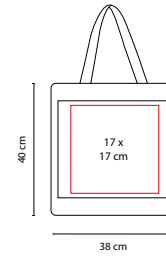

MATERIAL: Non Woven
 MEDIDA: 50 x 39.5 cm
 ÁREA DE IMPRESIÓN: 35 x 28 cm
 TÉCNICA DE IMPRESIÓN: Serigrafía
 COLORES: A/B/N/O/R

COLORES GTM: A/B/R
 COLORES PAN: A/O/R

A

O

N

B

R

Bolsa sin fuelle.

COLORES PAN: A/O/R/V

P

Bolsa con fuelle sellada a calor.

SIN 075

BOLSA BELAYA

MATERIAL: Non Woven Laminado

MEDIDA: 39 x 34 x 13.5 cm

ÁREA DE IMPRESIÓN: 27 x 21 cm

MATERIAL: Non Woven Metalizado
 MEDIDA: 40 x 45 x 10 cm
 ÁREA DE IMPRESIÓN: 30 x 35 cm
 TÉCNICA DE IMPRESIÓN: Serigrafía
 COLORES: A/D/R/S/V

V

A

R

D

S

Bolsa con fuelle.

UTBags

SIN 158

BOLSA LEIRIA

MATERIAL: Yute / Algodón

MEDIDA: 38 x 40 cm

ÁREA DE IMPRESIÓN: 17 x 17 cm

TÉCNICA DE IMPRESIÓN: Serigrafía

COLORES: Beige

COLORES GTM: Beige