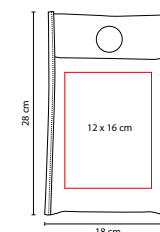

V

Bolsa sellada a calor.

SIN 048

BOLSA AVERY

MATERIAL: Non Woven Laminado
 MEDIDA: 30.4 x 38 x 15.5 cm
 ÁREA DE IMPRESIÓN: 20 x 24 cm
 TÉCNICA DE IMPRESIÓN: Serigrafía
 COLORES: A/O/R/V

R

Bolsa con fuelle.

SIN 320

SIN 043

BOLSA TOLEDO

MATERIAL: Non Woven
 MEDIDA: 30 x 33.7 cm
 ÁREA DE IMPRESIÓN: 21 x 27 cm
 TÉCNICA DE IMPRESIÓN: Serigrafía
 COLORES: A/B/N/O/P/R/V/Y

- COLORES GTM: A/B/N/O/R/V/Y
- COLORES PAN: A/B/N/O/R/V/Y

Bolsa sin fuente.

SIN 078

BOLSA MARIEL

MATERIAL: Non Woven
 MEDIDA: 18 x 28 cm
 ÁREA DE IMPRESIÓN: 12 x 16 cm
 TÉCNICA DE IMPRESIÓN: Serigrafía
 COLORES: A/N/R/V

- COLORES GTM: Negro
- COLORES PAN: Negro

V

A

R

N

Bolsa para basura portátil.

SIN 340

BOLSA TASU

MATERIAL: Non Woven
 MEDIDA: 38 x 32 x 11.3 cm
 ÁREA DE IMPRESIÓN: 26 x 16 cm
 TÉCNICA DE IMPRESIÓN: Serigrafía
 COLORES: A/O/R/V
 COLORES PAN: A/R/V

R