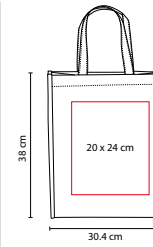

MEDIDA: 31.5 x 40 cm

ÁREA DE IMPRESIÓN: 20 x 20 cm

TÉCNICA DE IMPRESIÓN: Serigrafía

COLORES: A/N/R

R

N

A

SIN 111

BOLSA GERINE

MATERIAL: Poliéster
 MEDIDA: 10.5 x 11.5 cm Cerrada /
 38.5 x 39.5 cm Abierta
 ÁREA DE IMPRESIÓN: 6 x 6 cm Cerrada /
 20 x 20 cm Abierta
 TÉCNICA DE IMPRESIÓN: Serigrafía
 COLORES: A/N/O/P/R/V

O

Bolsa mágica plegable. Incluye compartimento interno.

SIN 131

BOLSA CIMBOA

MATERIAL: Non Woven
 MEDIDA: 35.5 x 45.5 cm
 ÁREA DE IMPRESIÓN: 27 x 30 cm
 TÉCNICA DE IMPRESIÓN: Serigrafía
 COLORES: A/B/N/O/R/V/Y
 COLORES GTM: A/B/N/O/R/V
 COLORES PAN: A/B/O/R/V

V

Bolsa sellada a calor.

SIN 048

BOLSA AVERY

MATERIAL: Non Woven Laminado
 MEDIDA: 30.4 x 38 x 15.5 cm
 ÁREA DE IMPRESIÓN: 20 x 24 cm
 TÉCNICA DE IMPRESIÓN: Serigrafía
 COLORES: A/O/R/V

R

Bolsa con fuelle.

SIN 320