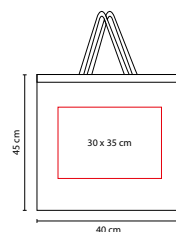

COLORES PAN: A/O/R/V

P

Bolsa con fuelle sellada a calor.

SIN 075

BOLSA BELAYA

MATERIAL: Non Woven Laminado

MEDIDA: 39 x 34 x 13.5 cm

ÁREA DE IMPRESIÓN: 27 x 21 cm

TÉCNICA DE IMPRESIÓN: Serigrafía

COLORES: A/M/O/R/V

COLORES PAN: A/M/O/R/V

M

Bolsa con fuelle.

SIN 086

BOLSA SPARKLY

MATERIAL: Non Woven Laminado
 MEDIDA: 40 x 30 x 10 cm
 ÁREA DE IMPRESIÓN: 30 x 20 cm
 TÉCNICA DE IMPRESIÓN: Serigrafía
 COLORES: A/N/O/P/R

MATERIAL: Non Woven Metalizado
 MEDIDA: 40 x 45 x 10 cm
 ÁREA DE IMPRESIÓN: 30 x 35 cm
 TÉCNICA DE IMPRESIÓN: Serigrafía
 COLORES: A/D/R/S/V

V

A

R

D

S

Bolsa con fuelle.

UTBags

SIN 158

BOLSA LEIRIA

MATERIAL: Yute / Algodón

MEDIDA: 38 x 40 cm

ÁREA DE IMPRESIÓN: 17 x 17 cm

TÉCNICA DE IMPRESIÓN: Serigrafía

COLORES: Beige

COLORES GTM: Beige