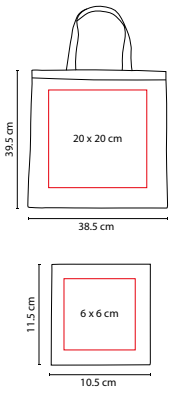

Bolsa con cierre frontal.

SIN 319

BOLSA-MOCHILA KARLOVAC

MATERIAL: Poliéster

MEDIDA: 36.5 x 44 cm

ÁREA DE IMPRESIÓN: 22 x 14 cm

TÉCNICA DE IMPRESIÓN: Serigrafía

COLORES: A/N/R

MEDIDA: 31.5 x 40 cm

ÁREA DE IMPRESIÓN: 20 x 20 cm

TÉCNICA DE IMPRESIÓN: Serigrafía

COLORES: A/N/R

R

N

A

SIN 111

BOLSA GERINE

MATERIAL: Poliéster
 MEDIDA: 10.5 x 11.5 cm Cerrada /
 38.5 x 39.5 cm Abierta
 ÁREA DE IMPRESIÓN: 6 x 6 cm Cerrada /
 20 x 20 cm Abierta
 TÉCNICA DE IMPRESIÓN: Serigrafía
 COLORES: A/N/O/P/R/V

O

Bolsa mágica plegable. Incluye compartimento interno.

SIN 131

BOLSA CIMBOA

MATERIAL: Non Woven
 MEDIDA: 35.5 x 45.5 cm
 ÁREA DE IMPRESIÓN: 27 x 30 cm
 TÉCNICA DE IMPRESIÓN: Serigrafía
 COLORES: A/B/N/O/R/V/Y
 COLORES GTM: A/B/N/O/R/V
 COLORES PAN: A/B/O/R/V