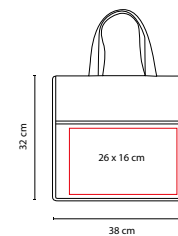

Bolsa sin fuente.

SIN 078

BOLSA MARIEL

MATERIAL: Non Woven
 MEDIDA: 18 x 28 cm
 ÁREA DE IMPRESIÓN: 12 x 16 cm
 TÉCNICA DE IMPRESIÓN: Serigrafía
 COLORES: A/N/R/V

- COLORES GTM: Negro
- COLORES PAN: Negro

V

A

R

N

Bolsa para basura portátil.

SIN 340

BOLSA TASU

MATERIAL: Non Woven
 MEDIDA: 38 x 32 x 11.3 cm
 ÁREA DE IMPRESIÓN: 26 x 16 cm
 TÉCNICA DE IMPRESIÓN: Serigrafía
 COLORES: A/O/R/V
 COLORES PAN: A/R/V

R

A

V

O

Bolsa con fuelle. Bolsa frontal.

SIN 230

BOLSA ECOLÓGICA ENVIRONMENT

MATERIAL: Non Woven
 MEDIDA: 32 x 42 x 17.5 cm
 ÁREA DE IMPRESIÓN: 26 x 27 cm
 TÉCNICA DE IMPRESIÓN: Serigrafía
 COLORES: A/B/BE/C/M/N/O/R/V
 COLORES GTM: A/B/BE/C/N/O/R/V
 COLORES PAN: A/B/R/V