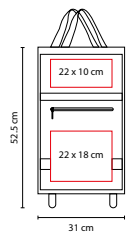

A

V

O

Bolsa con fuelle. Bolsa frontal.

SIN 230

BOLSA ECOLÓGICA ENVIRONMENT

MATERIAL: Non Woven
 MEDIDA: 32 x 42 x 17.5 cm
 ÁREA DE IMPRESIÓN: 26 x 27 cm
 TÉCNICA DE IMPRESIÓN: Serigrafía
 COLORES: A/B/BE/C/M/N/O/R/V
 COLORES GTM: A/B/BE/C/N/O/R/V
 COLORES PAN: A/B/R/V

O

Bolsa con fuelle.

SIN 141

BOLSA CART BAG

MATERIAL: Poliéster

MEDIDA: 31 x 52.5 x 13 cm

ÁREA DE IMPRESIÓN: 22 x 18 cm

TÉCNICA DE IMPRESIÓN: Bordado / Serigrafía

COLORES: N/R

R

N

SIN 175

BOLSA MORAB

MATERIAL: Non Woven

MEDIDA: 35 x 37 x 16 cm

ÁREA DE IMPRESIÓN: 26 x 29 cm