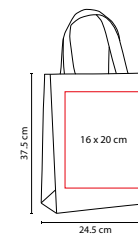

MATERIAL: Non Woven
 MEDIDA: 50 x 39.5 cm
 ÁREA DE IMPRESIÓN: 35 x 28 cm
 TÉCNICA DE IMPRESIÓN: Serigrafía
 COLORES: A/B/N/O/R

COLORES GTM: A/B/R
 COLORES PAN: A/O/R

A

O

N

B

R

Bolsa sin fuelle.

SIN 147

BOLSA BAGGARA

MATERIAL: Non Woven Laminado

MEDIDA: 24.5 x 37.5 x 10 cm

ÁREA DE IMPRESIÓN: 16 x 20 cm

TÉCNICA DE IMPRESIÓN: Serigrafía

COLORES: A/O/P/R/V/Y

COLORES GTM: A/O/R/V

COLORES PAN: A/O/R/V

P

Bolsa con fuelle sellada a calor.

SIN 075

BOLSA BELAYA

MATERIAL: Non Woven Laminado

MEDIDA: 39 x 34 x 13.5 cm

ÁREA DE IMPRESIÓN: 27 x 21 cm