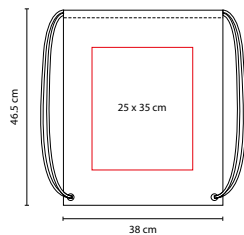

SIN 021

BOLSA-MOCHILA PRISMA

MATERIAL: Poliéster

MEDIDA: 38 x 46.5 cm

ÁREA DE IMPRESIÓN: 25 x 35 cm

TÉCNICA DE IMPRESIÓN: Serigrafía

COLORES: A/B/N/O/P/R/V/Y

COLORES GTM: A/B/N/O/P/R/V/Y

COLORES PAN: A/B/N/O/R/V/Y