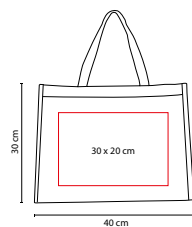

MATERIAL: Non Woven
 MEDIDA: 50 x 39.5 cm
 ÁREA DE IMPRESIÓN: 35 x 28 cm
 TÉCNICA DE IMPRESIÓN: Serigrafía
 COLORES: A/B/N/O/R

COLORES GTM: A/B/R
 COLORES PAN: A/O/R

A

O

N

B

R

Bolsa sin fuelle.

SIN 147

BOLSA BAGGARA

MATERIAL: Non Woven Laminado

MEDIDA: 24.5 x 37.5 x 10 cm

ÁREA DE IMPRESIÓN: 16 x 20 cm

TÉCNICA DE IMPRESIÓN: Serigrafía

COLORES: A/O/P/R/V/Y

COLORES GTM: A/O/R/V

COLORES PAN: A/O/R/V

P

Bolsa con fuelle sellada a calor.

SIN 075

BOLSA BELAYA

MATERIAL: Non Woven Laminado

MEDIDA: 39 x 34 x 13.5 cm

ÁREA DE IMPRESIÓN: 27 x 21 cm

TÉCNICA DE IMPRESIÓN: Serigrafía

COLORES: A/M/O/R/V

COLORES PAN: A/M/O/R/V

M

Bolsa con fuelle.

SIN 086

BOLSA SPARKLY

MATERIAL: Non Woven Laminado
 MEDIDA: 40 x 30 x 10 cm
 ÁREA DE IMPRESIÓN: 30 x 20 cm
 TÉCNICA DE IMPRESIÓN: Serigrafía
 COLORES: A/N/O/P/R