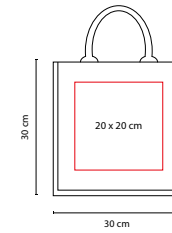

SIN 062

BOLSA TORBA

MATERIAL: Yute
 MEDIDA: 46 x 32 x 17 cm
 ÁREA DE IMPRESIÓN: 40 x 15 cm
 TÉCNICA DE IMPRESIÓN: Serigrafía
 COLORES: A/N/O/R/V

- COLORES GTM: A/N/R
- COLORES PAN: A/N/R

A

Bolsa con fuente. Interior plastificado.

SIN 114

BOLSA WINTER

MATERIAL: Yute
 MEDIDA: 45.5 x 34 x 14 cm
 ÁREA DE IMPRESIÓN: 34 x 21 cm
 TÉCNICA DE IMPRESIÓN: Serigrafía
 COLORES: Beige

- COLORES GTM: Beige
- COLORES PAN: Beige

Bolsa con fuente. Interior plastificado. Botón de madera al frente.

UTBags

SIN 193

BOLSA SAGRES

MATERIAL: Yute

MEDIDA: 30 x 30 x 19 cm

ÁREA DE IMPRESIÓN: 20 x 20 cm

TÉCNICA DE IMPRESIÓN: Serigrafía

COLORES: A/N/R/V