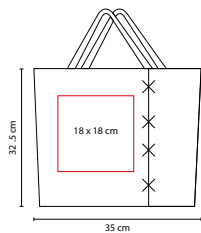

SIN 138

BOLSA MEZZOLA

MATERIAL: Yute / Algodón

MEDIDA: 37.5 x 41 cm

ÁREA DE IMPRESIÓN: 20 x 18 cm

TÉCNICA DE IMPRESIÓN: Serigrafía

COLORES: A/N/O/R/V

COLORES GTM: A/R/V

COLORES PAN: A/R/V

N

V

O

A

SIN 087

BOLSA ALMEZ

MATERIAL: Yute
MEDIDA: 35 x 32.5 x 20 cm
ÁREA DE IMPRESIÓN: 18 x 18 cm
TÉCNICA DE IMPRESIÓN: Serigrafía
COLORES: A/O/R/V

V

R

O

A

SIN 065

BOLSA MALLORQUÍN

MATERIAL: Yute
MEDIDA: 51 x 38 x 14.5 cm
ÁREA DE IMPRESIÓN: 30 x 20 cm
TÉCNICA DE IMPRESIÓN: Serigrafía
COLORES: A/P/R

R