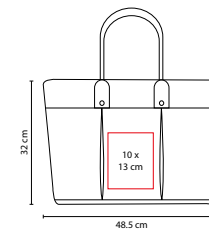

MATERIAL: Non Woven Metalizado
 MEDIDA: 40 x 45 x 10 cm
 ÁREA DE IMPRESIÓN: 30 x 35 cm
 TÉCNICA DE IMPRESIÓN: Serigrafía
 COLORES: A/D/R/S/V

V

A

R

D

S

Bolsa con fuelle.

UTBags

SIN 158

BOLSA LEIRIA

MATERIAL: Yute / Algodón

MEDIDA: 38 x 40 cm

ÁREA DE IMPRESIÓN: 17 x 17 cm

TÉCNICA DE IMPRESIÓN: Serigrafía

COLORES: Beige

COLORES GTM: Beige

COLORES PAN: Beige

Bolsa frontal.

SIN 055

BOLSA LENA

MATERIAL: 100% Algodón

MEDIDA: 48.5 x 32 x 10 cm

ÁREA DE IMPRESIÓN: 10 x 13 cm

TÉCNICA DE IMPRESIÓN: Bordado