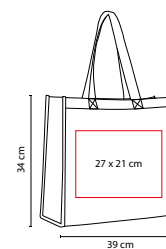

MATERIAL: Non Woven
 MEDIDA: 50 x 39.5 cm
 ÁREA DE IMPRESIÓN: 35 x 28 cm
 TÉCNICA DE IMPRESIÓN: Serigrafía
 COLORES: A/B/N/O/R

COLORES GTM: A/B/R
 COLORES PAN: A/O/R

A

O

N

B

R

Bolsa sin fuelle.

SIN 147

BOLSA BAGGARA

MATERIAL: Non Woven Laminado

MEDIDA: 24.5 x 37.5 x 10 cm

ÁREA DE IMPRESIÓN: 16 x 20 cm

TÉCNICA DE IMPRESIÓN: Serigrafía

COLORES: A/O/P/R/V/Y

COLORES GTM: A/O/R/V

COLORES PAN: A/O/R/V

P

Bolsa con fuelle sellada a calor.

SIN 075

BOLSA BELAYA

MATERIAL: Non Woven Laminado

MEDIDA: 39 x 34 x 13.5 cm

ÁREA DE IMPRESIÓN: 27 x 21 cm

TÉCNICA DE IMPRESIÓN: Serigrafía

COLORES: A/M/O/R/V

COLORES PAN: A/M/O/R/V

M

Bolsa con fuelle.

SIN 086

BOLSA SPARKLY

MATERIAL: Non Woven Laminado
 MEDIDA: 40 x 30 x 10 cm
 ÁREA DE IMPRESIÓN: 30 x 20 cm
 TÉCNICA DE IMPRESIÓN: Serigrafía
 COLORES: A/N/O/P/R