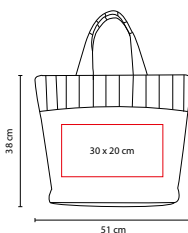

SIN 138

BOLSA MEZZOLA

MATERIAL: Yute / Algodón

MEDIDA: 37.5 x 41 cm

ÁREA DE IMPRESIÓN: 20 x 18 cm

TÉCNICA DE IMPRESIÓN: Serigrafía

COLORES: A/N/O/R/V

COLORES GTM: A/R/V

COLORES PAN: A/R/V

N

V

O

A

SIN 087

BOLSA ALMEZ

MATERIAL: Yute
MEDIDA: 35 x 32.5 x 20 cm
ÁREA DE IMPRESIÓN: 18 x 18 cm
TÉCNICA DE IMPRESIÓN: Serigrafía
COLORES: A/O/R/V

V

R

O

A

SIN 065

BOLSA MALLORQUÍN

MATERIAL: Yute
MEDIDA: 51 x 38 x 14.5 cm
ÁREA DE IMPRESIÓN: 30 x 20 cm
TÉCNICA DE IMPRESIÓN: Serigrafía
COLORES: A/P/R

R

A

P

SIN 113

BOLSA FALL

MATERIAL: Yute
MEDIDA: 52 x 35.5 x 13 cm
ÁREA DE IMPRESIÓN: 32 x 23 cm
TÉCNICA DE IMPRESIÓN: Bordado / Serigrafía
COLORES: Beige

COLORES GTM: Beige

COLORES PAN: Beige

Bolsa con fuelle.