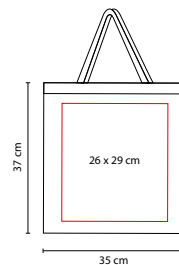

SIN 141

BOLSA CART BAG

MATERIAL: Poliéster

MEDIDA: 31 x 52.5 x 13 cm

ÁREA DE IMPRESIÓN: 22 x 18 cm

TÉCNICA DE IMPRESIÓN: Bordado / Serigrafía

COLORES: N/R

R

N

SIN 175

BOLSA MORAB

MATERIAL: Non Woven

MEDIDA: 35 x 37 x 16 cm

ÁREA DE IMPRESIÓN: 26 x 29 cm

TÉCNICA DE IMPRESIÓN: Serigrafía

COLORES: A/B/N/R

N

R

A

B

Bolsa plegable con botón.

SIN 041

BOLSA SHOPPER

MATERIAL: Non Woven

MEDIDA: 39 x 44 x 9.5 cm

ÁREA DE IMPRESIÓN: 30 x 20 cm

TÉCNICA DE IMPRESIÓN: Serigrafía

COLORES: A/N/O/R/V

COLORES GTM: A/N/O/R/V

COLORES PAN: A/R/V

V

R

O

N

Bolsa con fuelle.

Incluye bolsa frontal y principal.