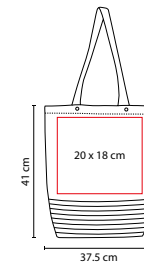

UTBags

SIN 138

BOLSA MEZZOLA

MATERIAL: Yute / Algodón

MEDIDA: 37.5 x 41 cm

ÁREA DE IMPRESIÓN: 20 x 18 cm

TÉCNICA DE IMPRESIÓN: Serigrafía

COLORES: A/N/O/R/V

COLORES GTM: A/R/V

COLORES PAN: A/R/V