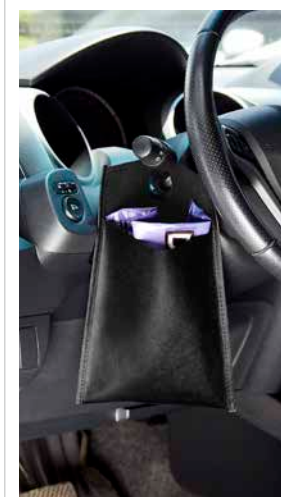

Bolsa sin fuente.

SIN 078

BOLSA MARIEL

MATERIAL: Non Woven
 MEDIDA: 18 x 28 cm
 ÁREA DE IMPRESIÓN: 12 x 16 cm
 TÉCNICA DE IMPRESIÓN: Serigrafía
 COLORES: A/N/R/V

- COLORES GTM: Negro
- COLORES PAN: Negro

V