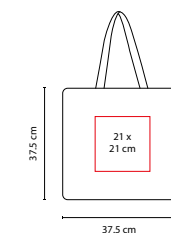

A

P

SIN 113

BOLSA FALL

MATERIAL: Yute
MEDIDA: 52 x 35.5 x 13 cm
ÁREA DE IMPRESIÓN: 32 x 23 cm
TÉCNICA DE IMPRESIÓN: Bordado / Serigrafía
COLORES: Beige

COLORES GTM: Beige

COLORES PAN: Beige

Bolsa con fuelle.

Bolsa con fuelle.

R

VTBags

SIN 198

BOLSA BALLARAT

MATERIAL: Yute

MEDIDA: 45.5 x 34 x 14 cm

ÁREA DE IMPRESIÓN: 34 x 21 cm

VTBags

SIN 204

BOLSA SIBNIK

MATERIAL: Yute

MEDIDA: 37.5 x 37.5 x 15 cm

ÁREA DE IMPRESIÓN: 21 x 21 cm

TÉCNICA DE IMPRESIÓN: Serigrafía

COLORES: A/BE/R/V