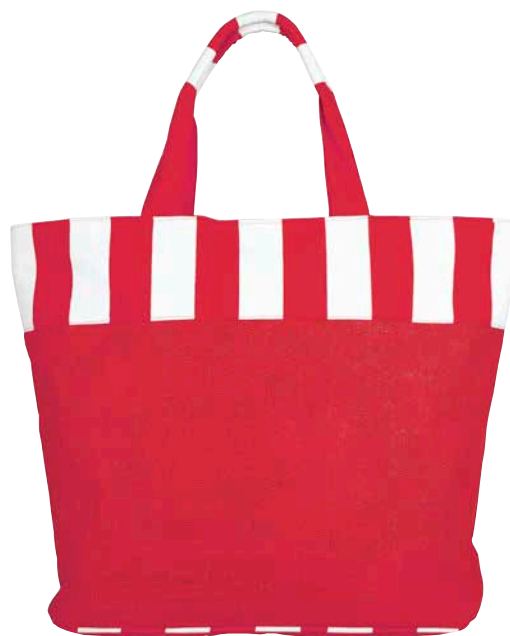

V

R

O

A

SIN 065

BOLSA MALLORQUÍN

MATERIAL: Yute
MEDIDA: 51 x 38 x 14.5 cm
ÁREA DE IMPRESIÓN: 30 x 20 cm
TÉCNICA DE IMPRESIÓN: Serigrafía
COLORES: A/P/R

R