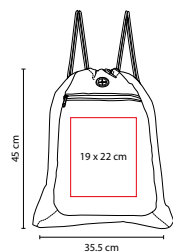

Bolsa frontal con cierre. Bolsa lateral de red.

SIN 019

BOLSA-MOCHILA SURF

MATERIAL: Poliéster

MEDIDA: 36.5 x 45 cm

ÁREA DE IMPRESIÓN: 25 x 30 cm

TÉCNICA DE IMPRESIÓN: Serigrafía

COLORES: A/B/N/O/R/V

Incluye bolsa frontal.

SIN 102

BOLSA-MOCHILA SUNET

MATERIAL: Poliéster

MEDIDA: 35.5 x 45 cm

ÁREA DE IMPRESIÓN: 19 x 22 cm

TÉCNICA DE IMPRESIÓN: Serigrafía

COLORES: A/N/R

R

A

N

Bolsa con cierre frontal. Aditamento especial para audífonos.

SIN 301

BOLSA-MOCHILA **ZITE**

MATERIAL: Poliéster

MEDIDA: 38 x 42.5 cm

ÁREA DE IMPRESIÓN: 20 x 12 cm

TÉCNICA DE IMPRESIÓN: Serigrafía

COLORES: Gris

Incluye bolsa frontal con cierre.

SIN 933

BOLSA-MOCHILA **ANSHAR**

MATERIAL: Poliéster

MEDIDA: 36 x 44 cm