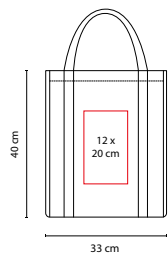

BOLSA TARFA

MATERIAL: Non Woven
 MEDIDA: 18 x 10 cm Cerrada / 40 x 45 cm Abierta
 ÁREA DE IMPRESIÓN: 12 x 10 cm Abierta
 TÉCNICA DE IMPRESIÓN: Serigrafía
 COLORES: A/N/R
 COLORES GTM: A/N/R

N

R

Bolsa plegable con broche de plástico.

P

SIN 210

BOLSA COTTON SLIM

MATERIAL: 100% Algodón
 MEDIDA: 35 x 41.5 cm
 ÁREA DE IMPRESIÓN: 26 x 30 cm
 TÉCNICA DE IMPRESIÓN: Serigrafía
 COLORES: A/BE/N/O/P/R/V

A

V

N

BE

O

R

Bolsa sin fuelle.

SIN 146

BOLSA MILDURA

MATERIAL: Non Woven
 MEDIDA: 33 x 40 x 18 cm
 ÁREA DE IMPRESIÓN: 12 x 20 cm
 TÉCNICA DE IMPRESIÓN: Serigrafía
 COLORES: A/B/O/R/V

COLORES GTM: A/B/R
 COLORES PAN: A/O/R/V

MATERIAL: Non Woven
 MEDIDA: 50 x 39.5 cm
 ÁREA DE IMPRESIÓN: 35 x 28 cm
 TÉCNICA DE IMPRESIÓN: Serigrafía
 COLORES: A/B/N/O/R

COLORES GTM: A/B/R
 COLORES PAN: A/O/R

A

O

N

B

R

Bolsa sin fuelle.