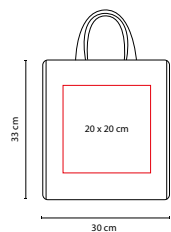

SIN 320

BOLSA LAPA

MATERIAL: Tejido de Papel Kraft
MEDIDA: 30 x 33 x 13.5 cm
ÁREA DE IMPRESIÓN: 20 x 20 cm
TÉCNICA DE IMPRESIÓN: Serigrafía
COLORES: Beige

- COLORES GTM: Beige
- COLORES PAN: Beige

Bolsa con fuente.