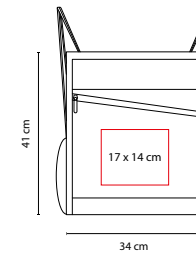

ÁREA DE IMPRESIÓN: 26 x 33 cm

TÉCNICA DE IMPRESIÓN: Serigrafía

COLORES: A/AC/B/M/N/O/P/R/V/Y

COLORES GTM: A/B/O/P/R/V/Y

COLORES PAN: A/B/O/P/R/V/Y

P

Y

M

BOLSA-MOCHILA **COIRA**

MATERIAL: Algodón / Corcho

MEDIDA: 34 x 39.5 cm

ÁREA DE IMPRESIÓN: 21 x 15 cm

TÉCNICA DE IMPRESIÓN: Serigrafía

COLORES: Beige

G

SIN 201

BOLSA-MOCHILA **TRIMMIS**

MATERIAL: Poliéster

MEDIDA: 34 x 41 x 8 cm

ÁREA DE IMPRESIÓN: 17 x 14 cm

TÉCNICA DE IMPRESIÓN: Serigrafía

COLORES: A/G

 COLORES GTM: A/G

A

Bolsa frontal con cierre. Bolsa lateral de red.

SIN 019

BOLSA-MOCHILA SURF

MATERIAL: Poliéster

MEDIDA: 36.5 x 45 cm

ÁREA DE IMPRESIÓN: 25 x 30 cm

TÉCNICA DE IMPRESIÓN: Serigrafía

COLORES: A/B/N/O/R/V