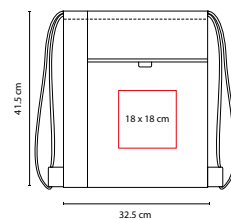

BOLSAS

SIN 405

BOLSA-MOCHILA FUSETA

MATERIAL: Poliéster

MEDIDA: 33 x 42 cm

ÁREA DE IMPRESIÓN: 22 x 15 cm

TÉCNICA DE IMPRESIÓN: Bordado / Serigrafía

COLORES: Blanco con Gris

Bolsa frontal con cierre. Cuenta con asa y tirantes.

SIN 220

BOLSA-MOCHILA LORETTO

MATERIAL: 100% Algodón
 MEDIDA: 32 x 41 cm
 ÁREA DE IMPRESIÓN: 22 x 30 cm
 TÉCNICA DE IMPRESIÓN: Serigrafía
 COLORES: Beige

SIN 315

BOLSA-MOCHILA ARACAR

MATERIAL: Non Woven / Poliéster
 MEDIDA: 32.5 x 41.5 cm
 ÁREA DE IMPRESIÓN: 18 x 18 cm
 TÉCNICA DE IMPRESIÓN: Serigrafía
 COLORES: A/O/R/V

COLORES GTM: A/R

R

A

V

O

SIN 054

BOLSA-MOCHILA BRETÓN

MATERIAL: Non Woven
 MEDIDA: 34 x 44.5 cm
 ÁREA DE IMPRESIÓN: 22 x 12 cm
 TÉCNICA DE IMPRESIÓN: Serigrafía
 COLORES: A/B/O/R/V

COLORES GTM: A/R/V

COLORES PAN: A/R/V

V

A

B