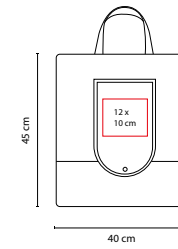

BOLSA SHOPPER

MATERIAL: Non Woven

MEDIDA: 39 x 44 x 9.5 cm

ÁREA DE IMPRESIÓN: 30 x 20 cm

TÉCNICA DE IMPRESIÓN: Serigrafía

COLORES: A/N/O/R/V

COLORES GTM: A/N/O/R/V

COLORES PAN: A/R/V

V

R

O

N

Bolsa con fuelle.

Incluye bolsa frontal y principal.

A

SIN 238

BOLSA TARFA

MATERIAL: Non Woven
 MEDIDA: 18 x 10 cm Cerrada / 40 x 45 cm Abierta
 ÁREA DE IMPRESIÓN: 12 x 10 cm Abierta
 TÉCNICA DE IMPRESIÓN: Serigrafía
 COLORES: A/N/R
 COLORES GTM: A/N/R

N

R

Bolsa plegable con broche de plástico.

P

SIN 210

BOLSA COTTON SLIM

MATERIAL: 100% Algodón
 MEDIDA: 35 x 41.5 cm
 ÁREA DE IMPRESIÓN: 26 x 30 cm
 TÉCNICA DE IMPRESIÓN: Serigrafía
 COLORES: A/BE/N/O/P/R/V

A

V

N

BE