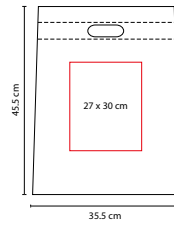

MEDIDA: 31.5 x 40 cm

ÁREA DE IMPRESIÓN: 20 x 20 cm

TÉCNICA DE IMPRESIÓN: Serigrafía

COLORES: A/N/R

R

N

A

SIN 111

BOLSA GERINE

MATERIAL: Poliéster
 MEDIDA: 10.5 x 11.5 cm Cerrada /
 38.5 x 39.5 cm Abierta
 ÁREA DE IMPRESIÓN: 6 x 6 cm Cerrada /
 20 x 20 cm Abierta
 TÉCNICA DE IMPRESIÓN: Serigrafía
 COLORES: A/N/O/P/R/V

O

Bolsa mágica plegable. Incluye compartimento interno.

SIN 131

BOLSA CIMBOA

MATERIAL: Non Woven
 MEDIDA: 35.5 x 45.5 cm
 ÁREA DE IMPRESIÓN: 27 x 30 cm
 TÉCNICA DE IMPRESIÓN: Serigrafía
 COLORES: A/B/N/O/R/V/Y
 COLORES GTM: A/B/N/O/R/V
 COLORES PAN: A/B/O/R/V

V

Bolsa sellada a calor.

SIN 048

BOLSA AVERY

MATERIAL: Non Woven Laminado
 MEDIDA: 30.4 x 38 x 15.5 cm
 ÁREA DE IMPRESIÓN: 20 x 24 cm
 TÉCNICA DE IMPRESIÓN: Serigrafía
 COLORES: A/O/R/V

R

Bolsa con fuelle.

SIN 320