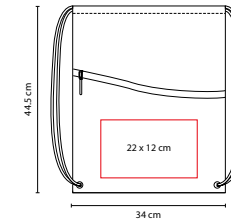

Bolsa frontal con cierre. Cuenta con asa y tirantes.

SIN 220

BOLSA-MOCHILA LORETTO

MATERIAL: 100% Algodón
 MEDIDA: 32 x 41 cm
 ÁREA DE IMPRESIÓN: 22 x 30 cm
 TÉCNICA DE IMPRESIÓN: Serigrafía
 COLORES: Beige

SIN 315

BOLSA-MOCHILA ARACAR

MATERIAL: Non Woven / Poliéster
 MEDIDA: 32.5 x 41.5 cm
 ÁREA DE IMPRESIÓN: 18 x 18 cm
 TÉCNICA DE IMPRESIÓN: Serigrafía
 COLORES: A/O/R/V

COLORES GTM: A/R

R

A

V

O

SIN 054

BOLSA-MOCHILA BRETÓN

MATERIAL: Non Woven
 MEDIDA: 34 x 44.5 cm
 ÁREA DE IMPRESIÓN: 22 x 12 cm
 TÉCNICA DE IMPRESIÓN: Serigrafía
 COLORES: A/B/O/R/V

COLORES GTM: A/R/V

COLORES PAN: A/R/V

V

A

B

R

O

Incluye bolsa frontal y aditamento especial para audífonos.
 No incluye audífonos.

SIN 021

BOLSA-MOCHILA PRISMA

MATERIAL: Poliéster

MEDIDA: 38 x 46.5 cm

ÁREA DE IMPRESIÓN: 25 x 35 cm