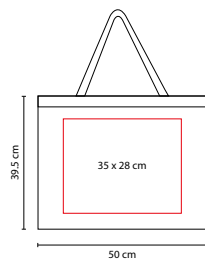

P

SIN 210

BOLSA COTTON SLIM

MATERIAL: 100% Algodón
 MEDIDA: 35 x 41.5 cm
 ÁREA DE IMPRESIÓN: 26 x 30 cm
 TÉCNICA DE IMPRESIÓN: Serigrafía
 COLORES: A/BE/N/O/P/R/V

A

V

N

BE

O

R

Bolsa sin fuelle.

SIN 146

BOLSA MILDURA

MATERIAL: Non Woven
 MEDIDA: 33 x 40 x 18 cm
 ÁREA DE IMPRESIÓN: 12 x 20 cm
 TÉCNICA DE IMPRESIÓN: Serigrafía
 COLORES: A/B/O/R/V

COLORES GTM: A/B/R
 COLORES PAN: A/O/R/V

MATERIAL: Non Woven
 MEDIDA: 50 x 39.5 cm
 ÁREA DE IMPRESIÓN: 35 x 28 cm
 TÉCNICA DE IMPRESIÓN: Serigrafía
 COLORES: A/B/N/O/R

COLORES GTM: A/B/R
 COLORES PAN: A/O/R

A

O

N

B

R

Bolsa sin fuelle.

SIN 147

BOLSA BAGGARA

MATERIAL: Non Woven Laminado

MEDIDA: 24.5 x 37.5 x 10 cm

ÁREA DE IMPRESIÓN: 16 x 20 cm

TÉCNICA DE IMPRESIÓN: Serigrafía

COLORES: A/O/P/R/V/Y

COLORES GTM: A/O/R/V