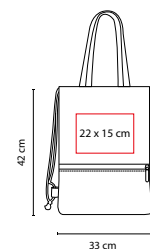

BOLSAS

SIN 405

BOLSA-MOCHILA FUSETA

MATERIAL: Poliéster

MEDIDA: 33 x 42 cm

ÁREA DE IMPRESIÓN: 22 x 15 cm

TÉCNICA DE IMPRESIÓN: Bordado / Serigrafía

COLORES: Blanco con Gris

Bolsa frontal con cierre. Cuenta con asa y tirantes.

SIN 220

BOLSA-MOCHILA LORETTO

MATERIAL: 100% Algodón
 MEDIDA: 32 x 41 cm
 ÁREA DE IMPRESIÓN: 22 x 30 cm
 TÉCNICA DE IMPRESIÓN: Serigrafía
 COLORES: Beige

SIN 315

BOLSA-MOCHILA ARACAR

MATERIAL: Non Woven / Poliéster
 MEDIDA: 32.5 x 41.5 cm
 ÁREA DE IMPRESIÓN: 18 x 18 cm
 TÉCNICA DE IMPRESIÓN: Serigrafía
 COLORES: A/O/R/V

COLORES GTM: A/R

R

A

V

O