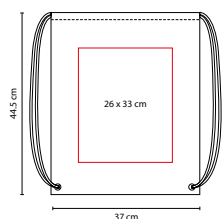

A

V

Y

R

SIN 235

BOLSA-MOCHILA ASTORGA

MATERIAL: Non Woven

MEDIDA: 37 x 44.5 cm

ÁREA DE IMPRESIÓN: 26 x 33 cm

TÉCNICA DE IMPRESIÓN: Serigrafía

COLORES: A/AC/B/M/N/O/P/R/V/Y

COLORES GTM: A/B/O/P/R/V/Y

COLORES PAN: A/B/O/P/R/V/Y

P

Y

M