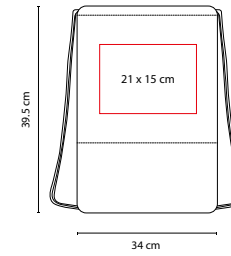

SIN 203

BOLSA-MOCHILA **COIRA**

MATERIAL: Algodón / Corcho

MEDIDA: 34 x 39.5 cm

ÁREA DE IMPRESIÓN: 21 x 15 cm

TÉCNICA DE IMPRESIÓN: Serigrafía

COLORES: Beige