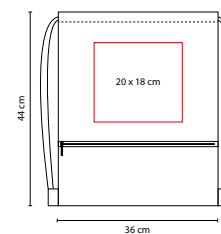

Incluye bolsa frontal.

SIN 102

BOLSA-MOCHILA SUNET

MATERIAL: Poliéster

MEDIDA: 35.5 x 45 cm

ÁREA DE IMPRESIÓN: 19 x 22 cm

TÉCNICA DE IMPRESIÓN: Serigrafía

COLORES: A/N/R

R

A

N

Bolsa con cierre frontal. Aditamento especial para audífonos.

SIN 301

BOLSA-MOCHILA **ZITE**

MATERIAL: Poliéster

MEDIDA: 38 x 42.5 cm

ÁREA DE IMPRESIÓN: 20 x 12 cm

TÉCNICA DE IMPRESIÓN: Serigrafía

COLORES: Gris

Incluye bolsa frontal con cierre.

SIN 933

BOLSA-MOCHILA **ANSHAR**

MATERIAL: Poliéster

MEDIDA: 36 x 44 cm

ÁREA DE IMPRESIÓN: 20 x 18 cm

TÉCNICA DE IMPRESIÓN: Serigrafía

COLORES: A/N/R

 COLORES GTM: N/R

 COLORES PAN: N/R

N

A

R