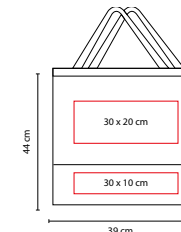

COLORES: N/R

R

N

SIN 175

BOLSA MORAB

MATERIAL: Non Woven

MEDIDA: 35 x 37 x 16 cm

ÁREA DE IMPRESIÓN: 26 x 29 cm

BOLSA SHOPPER

MATERIAL: Non Woven

MEDIDA: 39 x 44 x 9.5 cm

ÁREA DE IMPRESIÓN: 30 x 20 cm

TÉCNICA DE IMPRESIÓN: Serigrafía

COLORES: A/N/O/R/V

COLORES GTM: A/N/O/R/V

COLORES PAN: A/R/V

BOLSA TARFA

MATERIAL: Non Woven
 MEDIDA: 18 x 10 cm Cerrada / 40 x 45 cm Abierta
 ÁREA DE IMPRESIÓN: 12 x 10 cm Abierta
 TÉCNICA DE IMPRESIÓN: Serigrafía
 COLORES: A/N/R
 COLORES GTM: A/N/R

N

R

Bolsa plegable con broche de plástico.