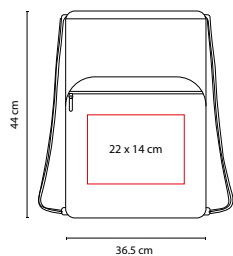

SIN 319

BOLSA-MOCHILA KARLOVAC

MATERIAL: Poliéster

MEDIDA: 36.5 x 44 cm

ÁREA DE IMPRESIÓN: 22 x 14 cm

TÉCNICA DE IMPRESIÓN: Serigrafía

COLORES: A/N/R

COLORES PAN: A/N/R

A