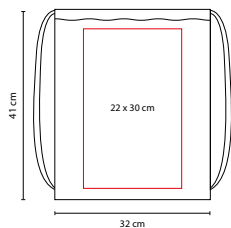

BOLSAS

SIN 405

BOLSA-MOCHILA FUSETA

MATERIAL: Poliéster

MEDIDA: 33 x 42 cm

ÁREA DE IMPRESIÓN: 22 x 15 cm

TÉCNICA DE IMPRESIÓN: Bordado / Serigrafía

COLORES: Blanco con Gris

Bolsa frontal con cierre. Cuenta con asa y tirantes.

SIN 220

BOLSA-MOCHILA LORETTO

MATERIAL: 100% Algodón
 MEDIDA: 32 x 41 cm
 ÁREA DE IMPRESIÓN: 22 x 30 cm
 TÉCNICA DE IMPRESIÓN: Serigrafía
 COLORES: Beige

SIN 315

BOLSA-MOCHILA ARACAR

MATERIAL: Non Woven / Poliéster
 MEDIDA: 32.5 x 41.5 cm
 ÁREA DE IMPRESIÓN: 18 x 18 cm
 TÉCNICA DE IMPRESIÓN: Serigrafía
 COLORES: A/O/R/V

COLORES GTM: A/R

R

A

V

O

SIN 054

BOLSA-MOCHILA BRETÓN

MATERIAL: Non Woven
 MEDIDA: 34 x 44.5 cm
 ÁREA DE IMPRESIÓN: 22 x 12 cm
 TÉCNICA DE IMPRESIÓN: Serigrafía
 COLORES: A/B/O/R/V

COLORES GTM: A/R/V

COLORES PAN: A/R/V

V

A

B