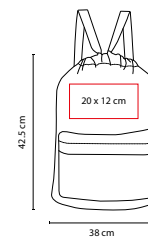

Bolsa frontal con cierre. Bolsa lateral de red.

SIN 019

BOLSA-MOCHILA SURF

MATERIAL: Poliéster

MEDIDA: 36.5 x 45 cm

ÁREA DE IMPRESIÓN: 25 x 30 cm

TÉCNICA DE IMPRESIÓN: Serigrafía

COLORES: A/B/N/O/R/V

Incluye bolsa frontal.

SIN 102

BOLSA-MOCHILA SUNET

MATERIAL: Poliéster

MEDIDA: 35.5 x 45 cm

ÁREA DE IMPRESIÓN: 19 x 22 cm

TÉCNICA DE IMPRESIÓN: Serigrafía

COLORES: A/N/R

R

A

N

Bolsa con cierre frontal. Aditamento especial para audífonos.

SIN 301

BOLSA-MOCHILA **ZITE**

MATERIAL: Poliéster

MEDIDA: 38 x 42.5 cm

ÁREA DE IMPRESIÓN: 20 x 12 cm

TÉCNICA DE IMPRESIÓN: Serigrafía

COLORES: Gris

Incluye bolsa frontal con cierre.

SIN 933

BOLSA-MOCHILA **ANSHAR**

MATERIAL: Poliéster

MEDIDA: 36 x 44 cm