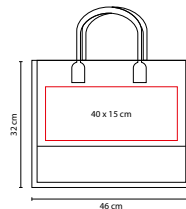

BOLSA SPRING

MATERIAL: Yute
 MEDIDA: 30 x 30 x 19 cm
 ÁREA DE IMPRESIÓN: 20 x 20 cm
 TÉCNICA DE IMPRESIÓN: Serigrafía
 COLORES: Beige

- COLORES GTM: Beige
- COLORES PAN: Beige

Bolsa con fuente. Interior plastificado.

SIN 062

BOLSA TORBA

MATERIAL: Yute
 MEDIDA: 46 x 32 x 17 cm
 ÁREA DE IMPRESIÓN: 40 x 15 cm
 TÉCNICA DE IMPRESIÓN: Serigrafía
 COLORES: A/N/O/R/V

- COLORES GTM: A/N/R
- COLORES PAN: A/N/R

A

Bolsa con fuente. Interior plastificado.