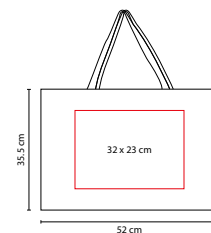

SIN 138

BOLSA MEZZOLA

MATERIAL: Yute / Algodón

MEDIDA: 37.5 x 41 cm

ÁREA DE IMPRESIÓN: 20 x 18 cm

TÉCNICA DE IMPRESIÓN: Serigrafía

COLORES: A/N/O/R/V

COLORES GTM: A/R/V

COLORES PAN: A/R/V

N

V

O

A

SIN 087

BOLSA ALMEZ

MATERIAL: Yute
MEDIDA: 35 x 32.5 x 20 cm
ÁREA DE IMPRESIÓN: 18 x 18 cm
TÉCNICA DE IMPRESIÓN: Serigrafía
COLORES: A/O/R/V

V

R

O

A

SIN 065

BOLSA MALLORQUÍN

MATERIAL: Yute
MEDIDA: 51 x 38 x 14.5 cm
ÁREA DE IMPRESIÓN: 30 x 20 cm
TÉCNICA DE IMPRESIÓN: Serigrafía
COLORES: A/P/R

R

A

P

SIN 113

BOLSA FALL

MATERIAL: Yute
MEDIDA: 52 x 35.5 x 13 cm
ÁREA DE IMPRESIÓN: 32 x 23 cm
TÉCNICA DE IMPRESIÓN: Bordado / Serigrafía
COLORES: Beige

COLORES GTM: Beige

COLORES PAN: Beige

Bolsa con fuelle.