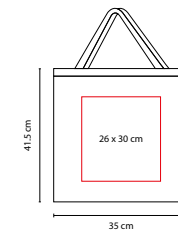

BOLSA SHOPPER

MATERIAL: Non Woven

MEDIDA: 39 x 44 x 9.5 cm

ÁREA DE IMPRESIÓN: 30 x 20 cm

TÉCNICA DE IMPRESIÓN: Serigrafía

COLORES: A/N/O/R/V

COLORES GTM: A/N/O/R/V

COLORES PAN: A/R/V

BOLSA TARFA

MATERIAL: Non Woven
 MEDIDA: 18 x 10 cm Cerrada / 40 x 45 cm Abierta
 ÁREA DE IMPRESIÓN: 12 x 10 cm Abierta
 TÉCNICA DE IMPRESIÓN: Serigrafía
 COLORES: A/N/R
 COLORES GTM: A/N/R

N

R

Bolsa plegable con broche de plástico.

P

SIN 210

BOLSA COTTON SLIM

MATERIAL: 100% Algodón
 MEDIDA: 35 x 41.5 cm
 ÁREA DE IMPRESIÓN: 26 x 30 cm
 TÉCNICA DE IMPRESIÓN: Serigrafía
 COLORES: A/BE/N/O/P/R/V

A

V

N

BE

O

R

Bolsa sin fuelle.

SIN 146

BOLSA MILDURA

MATERIAL: Non Woven
 MEDIDA: 33 x 40 x 18 cm
 ÁREA DE IMPRESIÓN: 12 x 20 cm
 TÉCNICA DE IMPRESIÓN: Serigrafía
 COLORES: A/B/O/R/V

COLORES GTM: A/B/R
 COLORES PAN: A/O/R/V