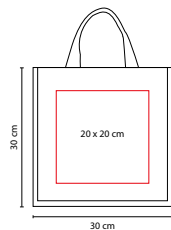

MATERIAL: Non Woven Metalizado
 MEDIDA: 40 x 45 x 10 cm
 ÁREA DE IMPRESIÓN: 30 x 35 cm
 TÉCNICA DE IMPRESIÓN: Serigrafía
 COLORES: A/D/R/S/V

V

A

R

D

S

Bolsa con fuelle.

UTBags

SIN 158

BOLSA LEIRIA

MATERIAL: Yute / Algodón

MEDIDA: 38 x 40 cm

ÁREA DE IMPRESIÓN: 17 x 17 cm

TÉCNICA DE IMPRESIÓN: Serigrafía

COLORES: Beige

COLORES GTM: Beige

COLORES PAN: Beige

Bolsa frontal.

SIN 055

BOLSA LENA

MATERIAL: 100% Algodón

MEDIDA: 48.5 x 32 x 10 cm

ÁREA DE IMPRESIÓN: 10 x 13 cm

TÉCNICA DE IMPRESIÓN: Bordado

BOLSA SPRING

MATERIAL: Yute
 MEDIDA: 30 x 30 x 19 cm
 ÁREA DE IMPRESIÓN: 20 x 20 cm
 TÉCNICA DE IMPRESIÓN: Serigrafía
 COLORES: Beige

- COLORES GTM: Beige
- COLORES PAN: Beige

Bolsa con fuente. Interior plastificado.