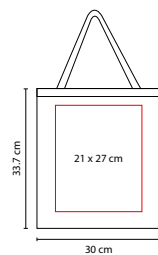

O

Bolsa mágica plegable. Incluye compartimento interno.

SIN 131

BOLSA CIMBOA

MATERIAL: Non Woven
 MEDIDA: 35.5 x 45.5 cm
 ÁREA DE IMPRESIÓN: 27 x 30 cm
 TÉCNICA DE IMPRESIÓN: Serigrafía
 COLORES: A/B/N/O/R/V/Y
 COLORES GTM: A/B/N/O/R/V
 COLORES PAN: A/B/O/R/V

V

Bolsa sellada a calor.

SIN 048

BOLSA AVERY

MATERIAL: Non Woven Laminado
 MEDIDA: 30.4 x 38 x 15.5 cm
 ÁREA DE IMPRESIÓN: 20 x 24 cm
 TÉCNICA DE IMPRESIÓN: Serigrafía
 COLORES: A/O/R/V

R

Bolsa con fuelle.

SIN 320

BOLSA LAPA

MATERIAL: Tejido de Papel Kraft
 MEDIDA: 30 x 33 x 13.5 cm
 ÁREA DE IMPRESIÓN: 20 x 20 cm
 TÉCNICA DE IMPRESIÓN: Serigrafía
 COLORES: Beige

- COLORES GTM: Beige
- COLORES PAN: Beige

Bolsa con fuente.

SIN 043

BOLSA TOLEDO

MATERIAL: Non Woven
 MEDIDA: 30 x 33.7 cm
 ÁREA DE IMPRESIÓN: 21 x 27 cm
 TÉCNICA DE IMPRESIÓN: Serigrafía
 COLORES: A/B/N/O/P/R/V/Y

- COLORES GTM: A/B/N/O/R/V/Y
- COLORES PAN: A/B/N/O/R/V/Y