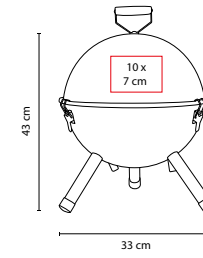

## SET DE BBQ WAHIBA

MATERIAL: Acero inoxidable y Madera Utensilios / Poliéster Maletín

MEDIDA: 43 x 9.5 cm

ÁREA DE IMPRESIÓN: 30 x 7 cm

TÉCNICA DE IMPRESIÓN: Serigrafía

COLORES: Negro

COLORES GTM: Negro