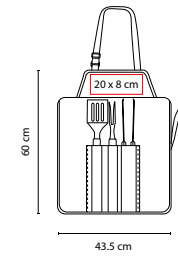

BBQ 011

SET BBQ TAROUDANT

MATERIAL: Acero Inoxidable y Madera Utensilios /
Poliéster Mandil
MEDIDA: 43.5 x 60 cm
ÁREA DE IMPRESIÓN: 20 x 8 cm
TÉCNICA DE IMPRESIÓN: Bordado / Serigrafía
COLORES: Negro

Set de BBQ en delantal. Incluye espátula pinzas y tenedor.

HOGAR / BBQ

BBQ 042

SET DE BBQ JASPER

MATERIAL: Acero Inoxidable Utensilios /
Poliéster Estuche
MEDIDA: 40 x 15 cm
ÁREA DE IMPRESIÓN: 11 x 9 cm
TÉCNICA DE IMPRESIÓN: Serigrafía
COLORES: Negro
COLORES GTM: Negro
COLORES PAN: Negro

Incluye pinza, tenedor y espátula.