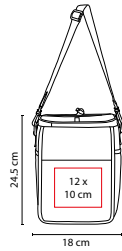

## SET DE BBQ LERNA

MATERIAL: Acero Inoxidable Utensilios / Poliéster Hielera

MEDIDA: 18 x 24.5 cm

ÁREA DE IMPRESIÓN: 12 x 10 cm

TÉCNICA DE IMPRESIÓN: Bordado / Serigrafía

COLORES: Negro

COLORES PAN: Negro

Bolsa principal con función de hielera. Incluye bolsa frontal con 3 compartimentos internos para el set de cuchillo, espátula y tenedor para BBQ. Incluye asa para colgar en hombros y 2 bolsas laterales de red.