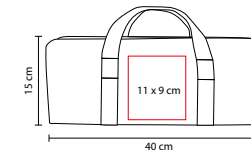

BBQ 042

SET DE BBQ JASPER

MATERIAL: Acero Inoxidable Utensilios /
Poliéster Estuche
MEDIDA: 40 x 15 cm
ÁREA DE IMPRESIÓN: 11 x 9 cm
TÉCNICA DE IMPRESIÓN: Serigrafía
COLORES: Negro
COLORES GTM: Negro
COLORES PAN: Negro