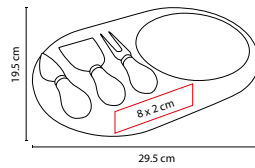

PWT 900

SET CASTADEL

MATERIAL: Madera / Metal / Cerámica
MEDIDA: 29.5 x 19.5 cm
ÁREA DE IMPRESIÓN: 8 x 2 cm
TÉCNICA DE IMPRESIÓN: Láser
COLORES: Beige

Base con 3 accesorios de cocina y tabla de cerámica.