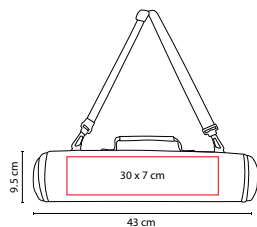

## SET DE BBQ WAHIBA

MATERIAL: Acero inoxidable y Madera Utensilios / Poliéster Maletín

MEDIDA: 43 x 9.5 cm

ÁREA DE IMPRESIÓN: 30 x 7 cm

TÉCNICA DE IMPRESIÓN: Serigrafía

COLORES: Negro

COLORES GTM: Negro