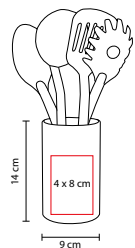

## POPOTE CON ESTUCHE AGRINIO

MATERIAL: Silicón / Plástico

MEDIDA: 5.4 cm Diámetro

ÁREA DE IMPRESIÓN: 4.5 cm Diámetro

TÉCNICA DE IMPRESIÓN: Serigrafía

COLORES: A/B/R

R

B

## GANCHO KOTY

MATERIAL: Plástico

MEDIDA: 6 x 9 cm

ÁREA DE IMPRESIÓN: 3 cm Diámetro

TÉCNICA DE IMPRESIÓN: Serigrafía

COLORES: A/B/R

R

A

## KTC 025

TAZA MEDIDORA **ZARY**

MATERIAL: Plástico  
 MEDIDA: 8 x 7 cm  
 ÁREA DE IMPRESIÓN: 4 x 3 cm Taza / 2 x 1.5 cm Placa  
 TÉCNICA DE IMPRESIÓN: Serigrafía / Tampografía  
 COLORES: Blanco

Set de 4 tazas medidoras. Incluye las medidas: 1 taza, 1/2 taza, 1/3 taza y 1/4 taza. Incluye placa plástica para impresión.

## SET DE UTENSILIOS MERAN

MATERIAL: Plástico

MEDIDA: 9 x 14 cm Base

ÁREA DE IMPRESIÓN: 4 x 8 cm

TÉCNICA DE IMPRESIÓN: Serigrafía / Tampografía

COLORES: Blanco Base / Negro Utensilios

Incluye base y 4 utensilios de cocina: cuchara, cucharón, pala y cuchara de pasta.