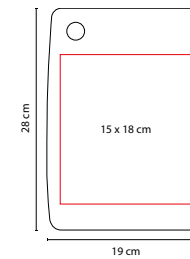

PWT 100

SET BRIENZ

MATERIAL: Madera / Metal
MEDIDA: 19 cm Diámetro
ÁREA DE IMPRESIÓN: 9 cm Diámetro
TÉCNICA DE IMPRESIÓN: Láser
COLORES: Beige
COLORES GTM: Beige

PWT 200

TABLA KAVERI

MATERIAL: Madera
MEDIDA: 19 x 28 cm
ÁREA DE IMPRESIÓN: 15 x 18 cm
TÉCNICA DE IMPRESIÓN: Láser
COLORES: Café