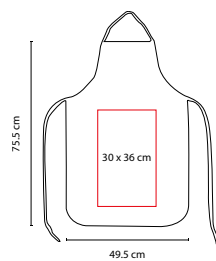

## MANDIL NEIT

MATERIAL: Non Woven

MEDIDA: 57 x 68 cm

ÁREA DE IMPRESIÓN: 25 x 15 cm

TÉCNICA DE IMPRESIÓN: Serigrafía

COLORES: A/B/R

COLORES GTM: A/B/R

B

## MANDIL PARA COCINA

MATERIAL: Algodón

MEDIDA: 49.5 x 75.5 cm

ÁREA DE IMPRESIÓN: 30 x 36 cm

TÉCNICA DE IMPRESIÓN: Bordado / Serigrafía

COLORES: Blanco