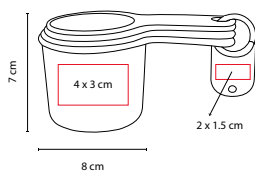

## POPOTE CON ESTUCHE AGRINIO

MATERIAL: Silicón / Plástico

MEDIDA: 5.4 cm Diámetro

ÁREA DE IMPRESIÓN: 4.5 cm Diámetro

TÉCNICA DE IMPRESIÓN: Serigrafía

COLORES: A/B/R

R

B

## GANCHO KOTY

MATERIAL: Plástico

MEDIDA: 6 x 9 cm

ÁREA DE IMPRESIÓN: 3 cm Diámetro

TÉCNICA DE IMPRESIÓN: Serigrafía

COLORES: A/B/R

R

A

## KTC 035

CLIP DESTAPADOR **DINDER**

MATERIAL: Plástico  
 MEDIDA: 3.5 x 7.5 cm  
 ÁREA DE IMPRESIÓN: 2 x 3 cm  
 TÉCNICA DE IMPRESIÓN: Serigrafía  
 COLORES: A/B/R

Destapador y clip con imán.

## KTC 025

TAZA MEDIDORA **ZARY**

MATERIAL: Plástico  
 MEDIDA: 8 x 7 cm  
 ÁREA DE IMPRESIÓN: 4 x 3 cm Taza / 2 x 1.5 cm Placa  
 TÉCNICA DE IMPRESIÓN: Serigrafía / Tampografía  
 COLORES: Blanco

Set de 4 tazas medidoras. Incluye las medidas: 1 taza, 1/2 taza, 1/3 taza y 1/4 taza. Incluye placa plástica para impresión.