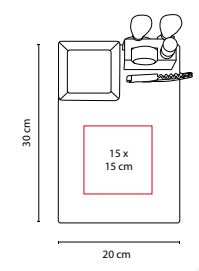

KTC 006

SET BILBAO

MATERIAL: Madera / Metal
MEDIDA: 9.2 x 14.9 cm
ÁREA DE IMPRESIÓN: 5 x 5 cm Base
TÉCNICA DE IMPRESIÓN: Láser / Serigrafía
COLORES: Beige

Incluye 5 accesorios de cocina y base de madera.

PWT 020

TABLA MARMORE

MATERIAL: Madera / Cerámica / Metal
MEDIDA: 20 x 30 cm
ÁREA DE IMPRESIÓN: 15 x 15 cm
TÉCNICA DE IMPRESIÓN: Láser en Tabla / Serigrafía en Mango
COLORES: Beige