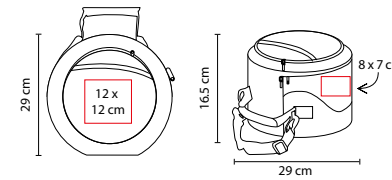

BBQ 002

ASADOR CON HIELERA **CAMPING**

MATERIAL: Metal / Poliéster

MEDIDA: 29 x 16.5 cm

ÁREA DE IMPRESIÓN: 12 x 12 cm

TÉCNICA DE IMPRESIÓN: Bordado / Serigrafía

COLORES: Negro con Gris

COLORES GTM: Negro con Gris

COLORES PAN: Negro con Gris

Incluye parrillas. Hielera sólo en la parte superior.