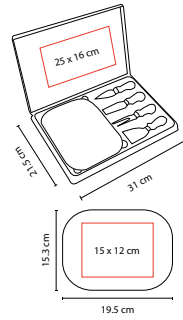

## SET ASTURIAS

MATERIAL: Madera / Metal

MEDIDA: 31 x 21.5 cm

ÁREA DE IMPRESIÓN: 25 x 16 cm Estuche /  
15 x 12 cm Tabla

TÉCNICA DE IMPRESIÓN: Láser en Tabla /  
Serigrafía en Estuche

COLORES: Beige

 COLORES GTM: Beige