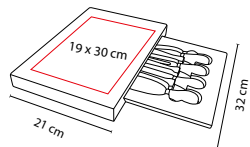

PWT 110

SET KYBURG

MATERIAL: Madera / Acero Inoxidable
MEDIDA: 21 x 32 cm
ÁREA DE IMPRESIÓN: 19 x 30 cm
TÉCNICA DE IMPRESIÓN: Láser
COLORES: Beige