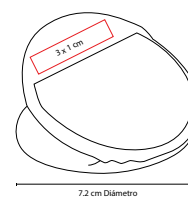

## POPOTE CON ESTUCHE AGRINIO

MATERIAL: Silicón / Plástico

MEDIDA: 5.4 cm Diámetro

ÁREA DE IMPRESIÓN: 4.5 cm Diámetro

TÉCNICA DE IMPRESIÓN: Serigrafía

COLORES: A/B/R

R

B

## GANCHO KOTY

MATERIAL: Plástico

MEDIDA: 6 x 9 cm

ÁREA DE IMPRESIÓN: 3 cm Diámetro

TÉCNICA DE IMPRESIÓN: Serigrafía

COLORES: A/B/R

R

A

## KTC 035

CLIP DESTAPADOR **DINDER**

MATERIAL: Plástico  
 MEDIDA: 3.5 x 7.5 cm  
 ÁREA DE IMPRESIÓN: 2 x 3 cm  
 TÉCNICA DE IMPRESIÓN: Serigrafía  
 COLORES: A/B/R

Destapador y clip con imán.

## KTC 025

TAZA MEDIDORA **ZARY**

MATERIAL: Plástico  
 MEDIDA: 8 x 7 cm  
 ÁREA DE IMPRESIÓN: 4 x 3 cm Taza / 2 x 1.5 cm Placa  
 TÉCNICA DE IMPRESIÓN: Serigrafía / Tampografía  
 COLORES: Blanco

Set de 4 tazas medidoras. Incluye las medidas: 1 taza, 1/2 taza, 1/3 taza y 1/4 taza. Incluye placa plástica para impresión.