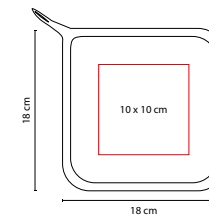

## POPOTE CON ESTUCHE AGRINIO

MATERIAL: Silicón / Plástico

MEDIDA: 5.4 cm Diámetro

ÁREA DE IMPRESIÓN: 4.5 cm Diámetro

TÉCNICA DE IMPRESIÓN: Serigrafía

COLORES: A/B/R

R

B

## KTC 025

TAZA MEDIDORA **ZARY**

MATERIAL: Plástico  
 MEDIDA: 8 x 7 cm  
 ÁREA DE IMPRESIÓN: 4 x 3 cm Taza / 2 x 1.5 cm Placa  
 TÉCNICA DE IMPRESIÓN: Serigrafía / Tampografía  
 COLORES: Blanco

Set de 4 tazas medidoras. Incluye las medidas: 1 taza, 1/2 taza, 1/3 taza y 1/4 taza. Incluye placa plástica para impresión.

## AGARRADERA CHOP

MATERIAL: Algodón

MEDIDA: 18 x 18 cm

ÁREA DE IMPRESIÓN: 10 x 10 cm

TÉCNICA DE IMPRESIÓN: Bordado / Serigrafía

COLORES: Blanco

Sujetador de utensilios calientes.

### CUBIERTOS PICNIC

MATERIAL: Plástico  
 MEDIDA: 3 x 17.5 cm  
 ÁREA DE IMPRESIÓN: 1.5 x 6 cm  
 TÉCNICA DE IMPRESIÓN: Serigrafía  
 COLORES: A/B/O/R/V

COLORES GTM: A/B/O/R/V

COLORES PAN: A/B/O/R/V

V

R

B

A