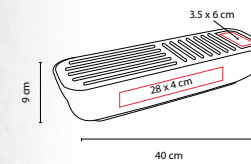

### SET REINHART

MATERIAL: Plástico / Bambú

MEDIDA: 40 x 9 cm

ÁREA DE IMPRESIÓN: 3.5 x 6 cm Tabla / 28 x 4 cm Bandeja

TÉCNICA DE IMPRESIÓN: Láser en Tabla / Serigrafía en Bandeja

COLORES: Gris

Bandeja para pan. Incluye tabla y cuchillo.

## POPOTE CON ESTUCHE AGRINIO

MATERIAL: Silicón / Plástico

MEDIDA: 5.4 cm Diámetro

ÁREA DE IMPRESIÓN: 4.5 cm Diámetro

TÉCNICA DE IMPRESIÓN: Serigrafía

COLORES: A/B/R

R

B