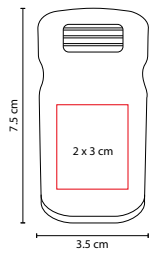

## POPOTE CON ESTUCHE AGRINIO

MATERIAL: Silicón / Plástico

MEDIDA: 5.4 cm Diámetro

ÁREA DE IMPRESIÓN: 4.5 cm Diámetro

TÉCNICA DE IMPRESIÓN: Serigrafía

COLORES: A/B/R

R

B

## GANCHO KOTY

MATERIAL: Plástico

MEDIDA: 6 x 9 cm

ÁREA DE IMPRESIÓN: 3 cm Diámetro

TÉCNICA DE IMPRESIÓN: Serigrafía

COLORES: A/B/R

R

A

## KTC 035

CLIP DESTAPADOR **DINDER**

MATERIAL: Plástico  
 MEDIDA: 3.5 x 7.5 cm  
 ÁREA DE IMPRESIÓN: 2 x 3 cm  
 TÉCNICA DE IMPRESIÓN: Serigrafía  
 COLORES: A/B/R

Destapador y clip con imán.

## KTC 025

TAZA MEDIDORA **ZARY**

MATERIAL: Plástico  
 MEDIDA: 8 x 7 cm  
 ÁREA DE IMPRESIÓN: 4 x 3 cm Taza / 2 x 1.5 cm Placa  
 TÉCNICA DE IMPRESIÓN: Serigrafía / Tampografía  
 COLORES: Blanco

Set de 4 tazas medidoras. Incluye las medidas: 1 taza, 1/2 taza, 1/3 taza y 1/4 taza. Incluye placa plástica para impresión.