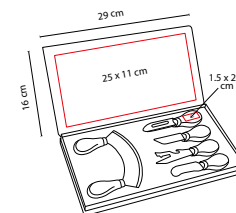

PWT 050

SET VALENCIA

MATERIAL: Madera / Metal
MEDIDA: 29 x 16 cm
ÁREA DE IMPRESIÓN: 25 x 11 cm Estuche / 1.5 x 2.5 cm Mango
TÉCNICA DE IMPRESIÓN: Láser en Mango / Serigrafía en Estuche
COLORES: Beige