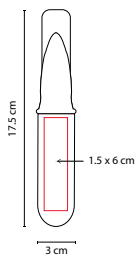

## POPOTE CON ESTUCHE AGRINIO

MATERIAL: Silicón / Plástico

MEDIDA: 5.4 cm Diámetro

ÁREA DE IMPRESIÓN: 4.5 cm Diámetro

TÉCNICA DE IMPRESIÓN: Serigrafía

COLORES: A/B/R

R

B

## GANCHO KOTY

MATERIAL: Plástico

MEDIDA: 6 x 9 cm

ÁREA DE IMPRESIÓN: 3 cm Diámetro

TÉCNICA DE IMPRESIÓN: Serigrafía

COLORES: A/B/R

R

A

## KTC 025

TAZA MEDIDORA **ZARY**

MATERIAL: Plástico  
 MEDIDA: 8 x 7 cm  
 ÁREA DE IMPRESIÓN: 4 x 3 cm Taza / 2 x 1.5 cm Placa  
 TÉCNICA DE IMPRESIÓN: Serigrafía / Tampografía  
 COLORES: Blanco

Set de 4 tazas medidoras. Incluye las medidas: 1 taza, 1/2 taza, 1/3 taza y 1/4 taza. Incluye placa plástica para impresión.

## AGARRADERA CHOP

MATERIAL: Algodón

MEDIDA: 18 x 18 cm

ÁREA DE IMPRESIÓN: 10 x 10 cm

TÉCNICA DE IMPRESIÓN: Bordado / Serigrafía

COLORES: Blanco

Sujetador de utensilios calientes.