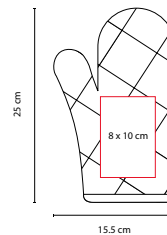

## POPOTE CON ESTUCHE AGRINIO

MATERIAL: Silicón / Plástico

MEDIDA: 5.4 cm Diámetro

ÁREA DE IMPRESIÓN: 4.5 cm Diámetro

TÉCNICA DE IMPRESIÓN: Serigrafía

COLORES: A/B/R

R

B

## GANCHO KOTY

MATERIAL: Plástico

MEDIDA: 6 x 9 cm

ÁREA DE IMPRESIÓN: 3 cm Diámetro

TÉCNICA DE IMPRESIÓN: Serigrafía

COLORES: A/B/R

R

A

## KTC 025

TAZA MEDIDORA **ZARY**

MATERIAL: Plástico  
 MEDIDA: 8 x 7 cm  
 ÁREA DE IMPRESIÓN: 4 x 3 cm Taza / 2 x 1.5 cm Placa  
 TÉCNICA DE IMPRESIÓN: Serigrafía / Tampografía  
 COLORES: Blanco

Set de 4 tazas medidoras. Incluye las medidas: 1 taza, 1/2 taza, 1/3 taza y 1/4 taza. Incluye placa plástica para impresión.

## GUA PARA COCINA

MATERIAL: Algodón

MEDIDA: 15.5 x 25 cm

ÁREA DE IMPRESIÓN: 8 x 10 cm

TÉCNICA DE IMPRESIÓN: Bordado / Serigrafía

COLORES: Blanco