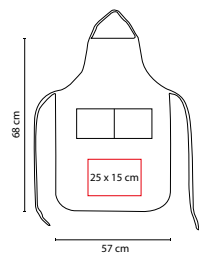

## MANDIL NEIT

MATERIAL: Non Woven

MEDIDA: 57 x 68 cm

ÁREA DE IMPRESIÓN: 25 x 15 cm

TÉCNICA DE IMPRESIÓN: Serigrafía

COLORES: A/B/R

COLORES GTM: A/B/R

B