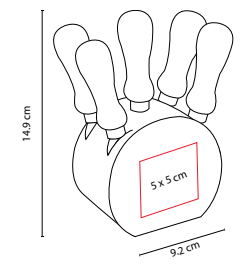

## MANDIL PARA COCINA

MATERIAL: Algodón

MEDIDA: 49.5 x 75.5 cm

ÁREA DE IMPRESIÓN: 30 x 36 cm

TÉCNICA DE IMPRESIÓN: Bordado / Serigrafía

COLORES: Blanco