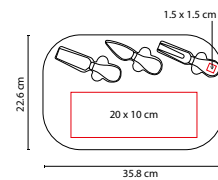

## SET LESOTO

MATERIAL: Madera / Metal  
 MEDIDA: 35.8 x 22.6 cm  
 ÁREA DE IMPRESIÓN: 20 x 10 cm Tabla Madera / 1.5 x 1.5 cm Mango  
 TÉCNICA DE IMPRESIÓN: Láser  
 COLORES: Café

Tabla con 3 accesorios de cocina.