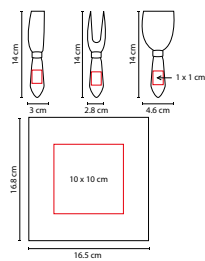

PWT 040

SET FONTIN

MATERIAL: Madera / Metal
MEDIDA: 16.5 x 16.8 cm
ÁREA DE IMPRESIÓN: 10 x 10 cm Estuche /
1 x 1 cm Mango
TÉCNICA DE IMPRESIÓN: Láser en Mango /
Serigrafía en Estuche
COLORES: Beige