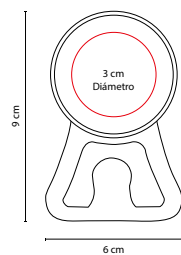

## POPOTE CON ESTUCHE AGRINIO

MATERIAL: Silicón / Plástico

MEDIDA: 5.4 cm Diámetro

ÁREA DE IMPRESIÓN: 4.5 cm Diámetro

TÉCNICA DE IMPRESIÓN: Serigrafía

COLORES: A/B/R

R

B

## GANCHO KOTY

MATERIAL: Plástico

MEDIDA: 6 x 9 cm

ÁREA DE IMPRESIÓN: 3 cm Diámetro

TÉCNICA DE IMPRESIÓN: Serigrafía

COLORES: A/B/R

R

A

## KTC 035

CLIP DESTAPADOR **DINDER**

MATERIAL: Plástico  
 MEDIDA: 3.5 x 7.5 cm  
 ÁREA DE IMPRESIÓN: 2 x 3 cm  
 TÉCNICA DE IMPRESIÓN: Serigrafía  
 COLORES: A/B/R

Destapador y clip con imán.

## KTC 025

TAZA MEDIDORA **ZARY**

MATERIAL: Plástico  
 MEDIDA: 8 x 7 cm  
 ÁREA DE IMPRESIÓN: 4 x 3 cm Taza / 2 x 1.5 cm Placa  
 TÉCNICA DE IMPRESIÓN: Serigrafía / Tampografía  
 COLORES: Blanco

Set de 4 tazas medidoras. Incluye las medidas: 1 taza, 1/2 taza, 1/3 taza y 1/4 taza. Incluye placa plástica para impresión.