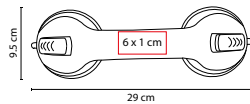

## SOPORTE DE MANO HELPFUL

MATERIAL: Plástico

MEDIDA: 29 x 9.5 cm

ÁREA DE IMPRESIÓN: 6 x 1 cm

TÉCNICA DE IMPRESIÓN: Serigrafía

COLORES: Gris

SopORTE de mano con 2 ventosas de seguridad. Solo en superficies lisas