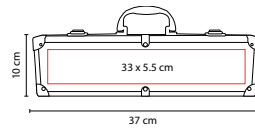

Incluye pinzas, espátula, tenedor para BBQ y estuche metálico.