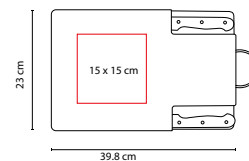

## SET LESOTO

MATERIAL: Madera / Metal  
 MEDIDA: 35.8 x 22.6 cm  
 ÁREA DE IMPRESIÓN: 20 x 10 cm Tabla Madera / 1.5 x 1.5 cm Mango  
 TÉCNICA DE IMPRESIÓN: Láser  
 COLORES: Café

Tabla con 3 accesorios de cocina.