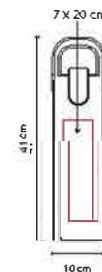

HOGAR
BAR

851070

SET PARA VINOS JUBA

MATERIAL: Madera / Metal

MEDIDA: 11.4 x 36 cm

ÁREA DE IMPRESIÓN: 2 x 12 cm

TÉCNICA DE IMPRESIÓN: Láser / Serigrafía

COLORES: Negro

 COLORES GTM: Negro

SACACORCHOS
CON NAVAJA

STOPPER

BOQUILLA

ARILLO

Espacio para una botella. Incluye sacacorchos con navaja, stopper, boquilla y arillo.

60900

ESTUCHE PARA VINOS **BARONI**

MATERIAL: Cartón
 MEDIDA: 10 x 36 cm
 ÁREA DE IMPRESIÓN: 7 x 30 cm
 TÉCNICA DE IMPRESIÓN: Termocalca
 COLORES: Negro

Estuche plegable con imán para una botella.

86300

ESTUCHE PARA VINOS **MOLORI**

MATERIAL: Curpiel
 MEDIDA: 10 x 41 x 10,5 cm
 ÁREA DE IMPRESIÓN: 7 x 20 cm
 TÉCNICA DE IMPRESIÓN: Láser / Serigrafía
 COLORES: Negro

Bolsa curpiel porta botellas con broche metálico imantado.

86400

ESTUCHE PARA VINOS **PALERMO**

MATERIAL: Yute
 MEDIDA: 11 x 35 x 9,5 cm
 ÁREA DE IMPRESIÓN: 8,5 x 28 cm
 TÉCNICA DE IMPRESIÓN: Serigrafía
 COLORES: Blanco con Beige