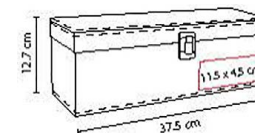

98641

SET PARA VINOS PAMPLONA

MATERIAL: Curpiel / Metal / Terciopelo

MEDIDA: 37.5 x 12.7 cm

ÁREA DE IMPRESIÓN: 11.5 x 4.5 cm

TÉCNICA DE IMPRESIÓN: Láser / Serigrafía

COLORES: Café

COLORES GTM: Café

COLORES PAN: Café

STOPPER

ARILLO

Incluye sacacorchos con navaja, stopper, boquilla y arillo. No incluye botella.

HOGAR
BAR

851070

SET PARA VINOS JUBA

MATERIAL: Madera / Metal

MEDIDA: 11.4 x 36 cm

ÁREA DE IMPRESIÓN: 2 x 12 cm

TÉCNICA DE IMPRESIÓN: Láser / Serigrafía

COLORES: Negro

COLORES GTM: Negro

Espacio para una botella. Incluye sacacorchos con navaja, stopper, boquilla y arillo.