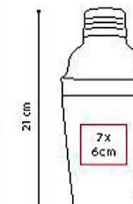

BAR

HOGAR BAR

BAR 010 SET SKOPJE

MATERIAL: Acero Inoxidable
MEDIDA: 20 x 21 cm Set
ÁREA DE IMPRESIÓN: 7 x 6 cm Shaker
TÉCNICA DE IMPRESIÓN: Láser / Pantógrafo /
Serigrafía / Tampografía
COLORES: Plata

Set para preparación de bebidas con base. Incluye shaker, pinzas, sacacorchos, dosificador, colador y cuchillo.

KTC 095

DESTAPADOR AKIL

MATERIAL: Plástico

MEDIDA: 4.5 x 8.6 cm

ÁREA DE IMPRESIÓN: 2 x 5 cm

TÉCNICA DE IMPRESIÓN: Serigrafía

COLORES: Blanco con Negro

COLORES GTM: Blanco con Negro

COLORES PAN: Blanco con Negro

Destapador con imán.

50700

DESTAPADOR EURE

MATERIAL: Metal

MEDIDA: 4.5 x 14.5 cm

ÁREA DE IMPRESIÓN: 2 cm Diámetro

TÉCNICA DE IMPRESIÓN: Láser

MATERIAL: Acero Inoxidable / Curpiel
 MEDIDA: 10 x 12.5 cm Licorera / 3.6 x 4 cm Vasos
 ÁREA DE IMPRESIÓN: 7 x 7 cm Licorera /
 2.2 x 1.7 cm Vasos
 TÉCNICA DE IMPRESIÓN: Láser / Serigrafía /
 Tampografía / Termograbado
 CAPACIDAD: 196 ml
 COLORES: Negro
 COLORES GTM: Negro