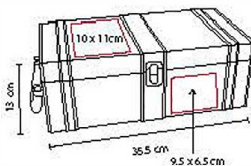

Estuche con boquilla, arillo y sacacorchos con navaja.

BAR 009

PORTABOTELLAS VILNA

MATERIAL: Poliéster / PEVA
MEDIDA: 12 x 31 cm Diámetro
ÁREA DE IMPRESIÓN: 10 x 10 cm
TÉCNICA DE IMPRESIÓN: Serigrafía
COLORES: Gris

COLORES GTM: Gris
COLORES PAN: Gris

Set de porta botellas y sacacorchos con navaja y destapador. Interior térmico. Incluye correa.

HOGAR / BAR

851091

SET PARA VINOS MEDITERRÁNEO

MATERIAL: Madera / Metal
MEDIDA: 14.5 x 17.5 cm
ÁREA DE IMPRESIÓN: 13.5 x 16.5 cm
TÉCNICA DE IMPRESIÓN: Láser / Serigrafía
COLORES: Café

MEDIDA: 35.5 x 13 cm

ÁREA DE IMPRESIÓN: 9.5 x 6.5 cm

TÉCNICA DE IMPRESIÓN: Láser / Serigrafía

COLORES: Negro

ARILLO

BOQUILLA

SACACORCHOS
CON NAVAJA

TERMÓMETRO

Espacio para botella y dos copas (no incluidas) de 8 x 16 cm con sujetadores. Incluye sacacorchos con navaja, termómetro, boquilla y arillo.

851056

SET PARA VINOS CABERNET

MATERIAL: Madera / Metal

MEDIDA: 36.5 x 11.8 cm