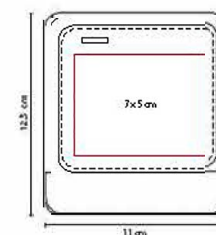

ÁREA DE IMPRESIÓN: 12 x 7 cm

TÉCNICA DE IMPRESIÓN: Laser / Serigrafía

COLORES: Beige

HOGAR / BAR

Tabla de madera con 3 vasos de cristal de 2 oz.

KTC 200

SET DE PORTAVASOS PREMIUM

MATERIAL: Curpiel

MEDIDA: 11 x 12.5 cm Base / 9 x 9 cm Portavasos

ÁREA DE IMPRESIÓN: 7 x 5 cm

TÉCNICA DE IMPRESIÓN: Láser / Serigrafía

COLORES: Negro

COLORES GTM: Negro

Incluye 4 portavasos.

60300

LICORERA JEBEL

MATERIAL: Acero Inoxidable / Curpiel
 MEDIDA: 10 x 12.5 cm
 ÁREA DE IMPRESIÓN: 7 x 7 cm
 TÉCNICA DE IMPRESIÓN: Láser
 CAPACIDAD: 196 ml
 COLORES: Café

Incluye caja negra de regalo.

87200

LICORERA BRISTOL

MATERIAL: Acero Inoxidable / Curpiel
 MEDIDA: 10 x 12.5 cm Licorera / 3.6 x 4 cm Vasos
 ÁREA DE IMPRESIÓN: 7 x 7 cm Licorera /
 2.2 x 1.7 cm Vasos
 TÉCNICA DE IMPRESIÓN: Láser / Serigrafía /
 Tampografía / Termograbado
 CAPACIDAD: 196 ml
 COLORES: Negro
 COLORES GTM: Negro