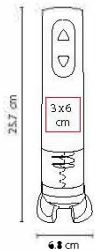

BAR

HOGAR BAR

BAR 010 SET SKOPJE

MATERIAL: Acero Inoxidable
MEDIDA: 20 x 21 cm Set
ÁREA DE IMPRESIÓN: 7 x 6 cm Shaker
TÉCNICA DE IMPRESIÓN: Láser / Pantógrafo /
Serigrafía / Tampografía
COLORES: Plata

Set para preparación de bebidas con base. Incluye shaker, pinzas, sacacorchos, dosificador, colador y cuchillo.

MATERIAL: Acero Inoxidable / Curpiel
 MEDIDA: 10 x 12.5 cm Licorera / 3.6 x 4 cm Vasos
 ÁREA DE IMPRESIÓN: 7 x 7 cm Licorera /
 2.2 x 1.7 cm Vasos
 TÉCNICA DE IMPRESIÓN: Láser / Serigrafía /
 Tampografía / Termograbado
 CAPACIDAD: 196 ml
 COLORES: Negro
 COLORES GTM: Negro

Incluye licorera, 2 vasos metálicos, embudo y caja de regalo.

60400

LICORERA TOSCANA

MATERIAL: Acero Inoxidable / Curpiel
 MEDIDA: 10 x 12.5 cm
 ÁREA DE IMPRESIÓN: 7 x 7 cm
 TÉCNICA DE IMPRESIÓN: Láser
 CAPACIDAD: 196 ml
 COLORES: Negro

Incluye caja negra de regalo.

60600

SACACORCHOS AUTOMÁTICO MALBEC

MATERIAL: Aluminio / Plástico
 MEDIDA: 6.8 x 25.7 cm
 ÁREA DE IMPRESIÓN: 3 x 6 cm
 TÉCNICA DE IMPRESIÓN: Láser / Serigrafía
 COLORES: Plata