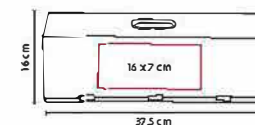

MATERIAL: Cartón
 MEDIDA: 10 x 36 cm
 ÁREA DE IMPRESIÓN: 7 x 30 cm
 TÉCNICA DE IMPRESIÓN: Termocalca
 COLORES: Negro

Estuche plegable con imán para una botella.

86300

ESTUCHE PARA VINOS **MOLORI**

MATERIAL: Curpiel
 MEDIDA: 10 x 41 x 10,5 cm
 ÁREA DE IMPRESIÓN: 7 x 20 cm
 TÉCNICA DE IMPRESIÓN: Láser / Serigrafía
 COLORES: Negro

Bolsa curpiel porta botellas con broche metálico imantado.

86400

ESTUCHE PARA VINOS **PALERMO**

MATERIAL: Yute
 MEDIDA: 11 x 35 x 9,5 cm
 ÁREA DE IMPRESIÓN: 8,5 x 28 cm
 TÉCNICA DE IMPRESIÓN: Serigrafía
 COLORES: Blanco con Beige

Interior plastificado. Agarraderas de madera.

BAR 002

ESTUCHE PARA VINOS **GODELLO**

MATERIAL: Madera

MEDIDA: 37.5 x 16 cm

ÁREA DE IMPRESIÓN: 16 x 7 cm

TÉCNICA DE IMPRESIÓN: Láser / Serigrafía

COLORES: Beige

Espacio para una botella. Estuche con función de charola de servicio.

HOGAR / BAR

BAR 004

BASE PARA VINOS **LOUDI**

MATERIAL: Madera

MEDIDA: 10.9 x 40 cm

ÁREA DE IMPRESIÓN: 8 x 20 cm

TÉCNICA DE IMPRESIÓN: Láser