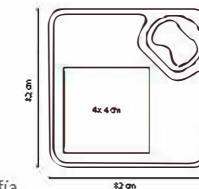

BAR 001

PORTAVASOS PORTER

MATERIAL: Plástico / Metal

MEDIDA: 8.2 x 8.2 cm

ÁREA DE IMPRESIÓN: 4 x 4 cm

TÉCNICA DE IMPRESIÓN: Serigrafía

COLORES: Blanco

COLORES GTM: Blanco

COLORES PAN: Blanco

BASE ANTIDERRAPANTE