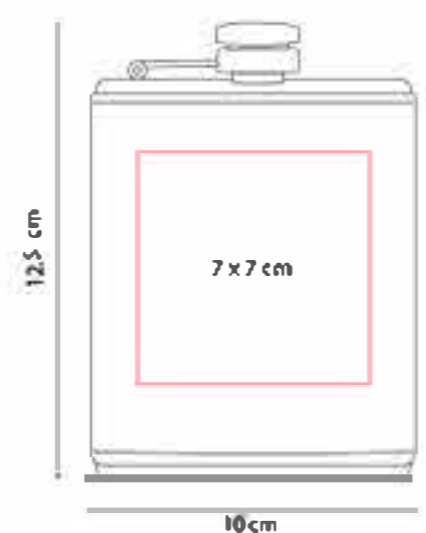

ÁREA DE IMPRESIÓN: 12 x 7 cm

TÉCNICA DE IMPRESIÓN: Laser / Serigrafía

COLORES: Beige

HOGAR / BAR

Tabla de madera con 3 vasos de cristal de 2 oz.

KTC 200

SET DE PORTAVASOS PREMIUM

MATERIAL: Curpiel

MEDIDA: 11 x 12.5 cm Base / 9 x 9 cm Portavasos

ÁREA DE IMPRESIÓN: 7 x 5 cm

TÉCNICA DE IMPRESIÓN: Láser / Serigrafía

COLORES: Negro

COLORES GTM: Negro

Incluye 4 portavasos.

60300

LICORERA JEBEL

MATERIAL: Acero Inoxidable / Curpiel
 MEDIDA: 10 x 12.5 cm
 ÁREA DE IMPRESIÓN: 7 x 7 cm
 TÉCNICA DE IMPRESIÓN: Láser
 CAPACIDAD: 196 ml
 COLORES: Café

Incluye caja negra de regalo.

87200

LICORERA BRISTOL

MATERIAL: Acero Inoxidable / Curpiel
 MEDIDA: 10 x 12.5 cm Licorera / 3.6 x 4 cm Vasos
 ÁREA DE IMPRESIÓN: 7 x 7 cm Licorera /
 2.2 x 1.7 cm Vasos
 TÉCNICA DE IMPRESIÓN: Láser / Serigrafía /
 Tampografía / Termograbado
 CAPACIDAD: 196 ml
 COLORES: Negro
 COLORES GTM: Negro