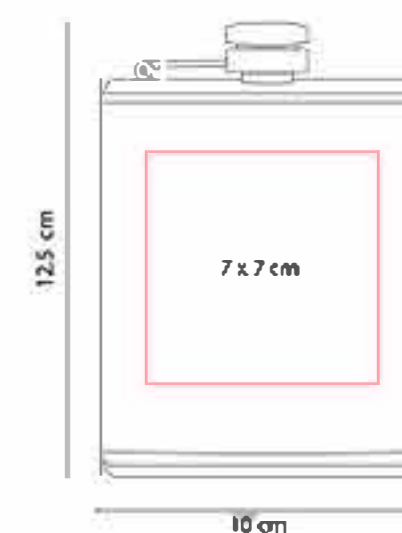

MEDIDA: 11 x 12.5 cm Base / 9 x 9 cm Portavasos

ÁREA DE IMPRESIÓN: 7 x 5 cm

TÉCNICA DE IMPRESIÓN: Láser / Serigrafía

COLORES: Negro

COLORES GTM: Negro

Incluye 4 portavasos.

60300

LICORERA JEBEL

MATERIAL: Acero Inoxidable / Curpiel
 MEDIDA: 10 x 12.5 cm
 ÁREA DE IMPRESIÓN: 7 x 7 cm
 TÉCNICA DE IMPRESIÓN: Láser
 CAPACIDAD: 196 ml
 COLORES: Café

Incluye caja negra de regalo.

87200

LICORERA BRISTOL

MATERIAL: Acero Inoxidable / Curpiel
 MEDIDA: 10 x 12.5 cm Licorera / 3.6 x 4 cm Vasos
 ÁREA DE IMPRESIÓN: 7 x 7 cm Licorera /
 2.2 x 1.7 cm Vasos
 TÉCNICA DE IMPRESIÓN: Láser / Serigrafía /
 Tampografía / Termograbado
 CAPACIDAD: 196 ml
 COLORES: Negro
 COLORES GTM: Negro

Incluye licorera, 2 vasos metálicos, embudo y caja de regalo.

60400

LICORERA TOSCANA

MATERIAL: Acero Inoxidable / Curpiel
 MEDIDA: 10 x 12.5 cm
 ÁREA DE IMPRESIÓN: 7 x 7 cm
 TÉCNICA DE IMPRESIÓN: Láser
 CAPACIDAD: 196 ml
 COLORES: Negro