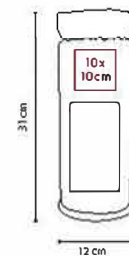

MATERIAL: Acero Inoxidable / Curpiel
 MEDIDA: 10 x 12.5 cm Licorera / 3.6 x 4 cm Vasos
 ÁREA DE IMPRESIÓN: 7 x 7 cm Licorera /
 2.2 x 1.7 cm Vasos
 TÉCNICA DE IMPRESIÓN: Láser / Serigrafía /
 Tampografía / Termograbado
 CAPACIDAD: 196 ml
 COLORES: Negro
 COLORES GTM: Negro

Sacacorchos armable.

BAR 006

SET PARA VINOS TIFLIS

MATERIAL: Poliuretano / Metal / Plástico
 MEDIDA: 15 cm Diámetro
 ÁREA DE IMPRESIÓN: 10 cm Diámetro
 TÉCNICA DE IMPRESIÓN: Laser / Serigrafía
 COLORES: Negro

Incluye sacacorchos con navaja, stopper, boquilla y arillo.

HOGAR / BAR

BAR 003

SET PARA VINOS ARENI

MATERIAL: Metal
 MEDIDA: 17 x 11 cm
 ÁREA DE IMPRESIÓN: 10 x 7 cm
 TÉCNICA DE IMPRESIÓN: Láser / Pantógrafo / Serigrafía
 COLORES: Plata

Estuche con boquilla, arillo y sacacorchos con navaja.

BAR 009

PORTABOTELLAS VILNA

MATERIAL: Poliéster / PEVA
MEDIDA: 12 x 31 cm Diámetro
ÁREA DE IMPRESIÓN: 10 x 10 cm
TÉCNICA DE IMPRESIÓN: Serigrafía
COLORES: Gris