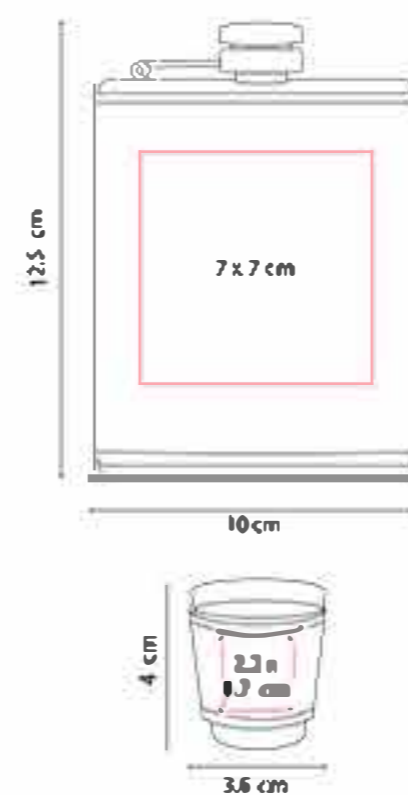

BAR

HOGAR BAR

BAR 010 SET SKOPJE

MATERIAL: Acero Inoxidable
MEDIDA: 20 x 21 cm Set
ÁREA DE IMPRESIÓN: 7 x 6 cm Shaker
TÉCNICA DE IMPRESIÓN: Láser / Pantógrafo /
Serigrafía / Tampografía
COLORES: Plata

Set para preparación de bebidas con base. Incluye shaker, pinzas, sacacorchos, dosificador, colador y cuchillo.

MEDIDA: 11 x 12.5 cm Base / 9 x 9 cm Portavasos

ÁREA DE IMPRESIÓN: 7 x 5 cm

TÉCNICA DE IMPRESIÓN: Láser / Serigrafía

COLORES: Negro

COLORES GTM: Negro

Incluye 4 portavasos.

60300

LICORERA JEBEL

MATERIAL: Acero Inoxidable / Curpiel
 MEDIDA: 10 x 12.5 cm
 ÁREA DE IMPRESIÓN: 7 x 7 cm
 TÉCNICA DE IMPRESIÓN: Láser
 CAPACIDAD: 196 ml
 COLORES: Café

Incluye caja negra de regalo.

87200

LICORERA BRISTOL

MATERIAL: Acero Inoxidable / Curpiel
 MEDIDA: 10 x 12.5 cm Licorera / 3.6 x 4 cm Vasos
 ÁREA DE IMPRESIÓN: 7 x 7 cm Licorera /
 2.2 x 1.7 cm Vasos
 TÉCNICA DE IMPRESIÓN: Láser / Serigrafía /
 Tampografía / Termograbado
 CAPACIDAD: 196 ml
 COLORES: Negro
 COLORES GTM: Negro