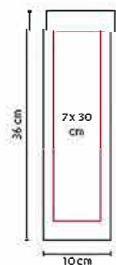

HOGAR
BAR

851070

SET PARA VINOS JUBA

MATERIAL: Madera / Metal

MEDIDA: 11.4 x 36 cm

ÁREA DE IMPRESIÓN: 2 x 12 cm

TÉCNICA DE IMPRESIÓN: Láser / Serigrafía

COLORES: Negro

 COLORES GTM: Negro

SACACORCHOS
CON NAVAJA

STOPPER

BOQUILLA

ARILLO

Espacio para una botella. Incluye sacacorchos con navaja, stopper, boquilla y arillo.

60900

ESTUCHE PARA VINOS **BARONI**

MATERIAL: Cartón
 MEDIDA: 10 x 36 cm
 ÁREA DE IMPRESIÓN: 7 x 30 cm
 TÉCNICA DE IMPRESIÓN: Termocalca
 COLORES: Negro

Estuche plegable con imán para una botella.

86300

ESTUCHE PARA VINOS **MOLORI**

MATERIAL: Curpiel
 MEDIDA: 10 x 41 x 10,5 cm
 ÁREA DE IMPRESIÓN: 7 x 20 cm
 TÉCNICA DE IMPRESIÓN: Láser / Serigrafía
 COLORES: Negro

Bolsa curpiel porta botellas con broche metálico imantado.

86400

ESTUCHE PARA VINOS **PALERMO**

MATERIAL: Yute
 MEDIDA: 11 x 35 x 9,5 cm
 ÁREA DE IMPRESIÓN: 8,5 x 28 cm
 TÉCNICA DE IMPRESIÓN: Serigrafía
 COLORES: Blanco con Beige