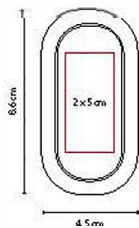

BAR

HOGAR BAR

BAR 010 SET SKOPJE

MATERIAL: Acero Inoxidable
MEDIDA: 20 x 21 cm Set
ÁREA DE IMPRESIÓN: 7 x 6 cm Shaker
TÉCNICA DE IMPRESIÓN: Láser / Pantógrafo /
Serigrafía / Tampografía
COLORES: Plata

Set para preparación de bebidas con base. Incluye shaker, pinzas, sacacorchos, dosificador, colador y cuchillo.

KTC 095

DESTAPADOR AKIL

MATERIAL: Plástico

MEDIDA: 4.5 x 8.6 cm

ÁREA DE IMPRESIÓN: 2 x 5 cm

TÉCNICA DE IMPRESIÓN: Serigrafía

COLORES: Blanco con Negro

COLORES GTM: Blanco con Negro

COLORES PAN: Blanco con Negro

Destapador con imán.

50700

DESTAPADOR EURE

MATERIAL: Metal

MEDIDA: 4.5 x 14.5 cm

ÁREA DE IMPRESIÓN: 2 cm Diámetro

TÉCNICA DE IMPRESIÓN: Láser

COLORES: Plata

Destapador con cordón de alcance 75 cm y clip.

KTC 090

DESTAPADOR KAIA

MATERIAL: Plástico

MEDIDA: 2.5 x 14 cm

ÁREA DE IMPRESIÓN: 1 x 6 cm

TÉCNICA DE IMPRESIÓN: Serigrafía