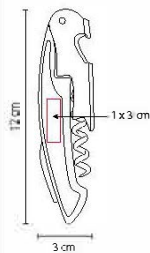

MATERIAL: Acero Inoxidable / Curpiel
 MEDIDA: 10 x 12.5 cm Licorera / 3.6 x 4 cm Vasos
 ÁREA DE IMPRESIÓN: 7 x 7 cm Licorera /
 2.2 x 1.7 cm Vasos
 TÉCNICA DE IMPRESIÓN: Láser / Serigrafía /
 Tampografía / Termograbado
 CAPACIDAD: 196 ml
 COLORES: Negro
 COLORES GTM: Negro

Incluye licorera, 2 vasos metálicos, embudo y caja de regalo.

60400

LICORERA TOSCANA

MATERIAL: Acero Inoxidable / Curpiel
 MEDIDA: 10 x 12.5 cm
 ÁREA DE IMPRESIÓN: 7 x 7 cm
 TÉCNICA DE IMPRESIÓN: Láser
 CAPACIDAD: 196 ml
 COLORES: Negro

Incluye caja negra de regalo.

60600

SACACORCHOS AUTOMÁTICO MALBEC

MATERIAL: Aluminio / Plástico
 MEDIDA: 6.8 x 25.7 cm
 ÁREA DE IMPRESIÓN: 3 x 6 cm
 TÉCNICA DE IMPRESIÓN: Láser / Serigrafía
 COLORES: Plata

Sacacorchos automático recargable. Incluye adaptador de corriente.

90300

SACACORCHOS IRINA

MATERIAL: Acero Inoxidable
 MEDIDA: 3 x 12 cm
 ÁREA DE IMPRESIÓN: 1 x 3 cm
 TÉCNICA DE IMPRESIÓN: Láser / Serigrafía
 COLORES: Negro