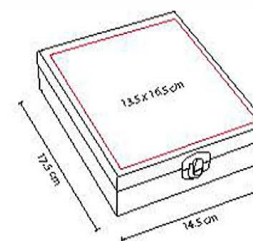

Incluye sacacorchos con navaja, stopper, boquilla y arillo.

HOGAR / BAR

BAR 003

SET PARA VINOS ARENI

MATERIAL: Metal
 MEDIDA: 17 x 11 cm
 ÁREA DE IMPRESIÓN: 10 x 7 cm
 TÉCNICA DE IMPRESIÓN: Láser / Pantógrafo / Serigrafía
 COLORES: Plata

Estuche con boquilla, arillo y sacacorchos con navaja.

BAR 009

PORTABOTELLAS VILNA

MATERIAL: Poliéster / PEVA
MEDIDA: 12 x 31 cm Diámetro
ÁREA DE IMPRESIÓN: 10 x 10 cm
TÉCNICA DE IMPRESIÓN: Serigrafía
COLORES: Gris

COLORES GTM: Gris
COLORES PAN: Gris

Set de porta botellas y sacacorchos con navaja y destapador. Interior térmico. Incluye correa.

HOGAR / BAR

851091

SET PARA VINOS MEDITERRÁNEO

MATERIAL: Madera / Metal
MEDIDA: 14.5 x 17.5 cm
ÁREA DE IMPRESIÓN: 13.5 x 16.5 cm
TÉCNICA DE IMPRESIÓN: Láser / Serigrafía
COLORES: Café

MEDIDA: 35.5 x 13 cm

ÁREA DE IMPRESIÓN: 9.5 x 6.5 cm

TÉCNICA DE IMPRESIÓN: Láser / Serigrafía

COLORES: Negro

ARILLO

BOQUILLA

SACACORCHOS
CON NAVAJA

TERMÓMETRO