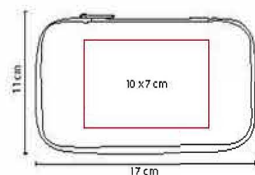

COLORES GTM: Negro
 COLORES PAN: Negro

Incluye sacacorchos, navaja y destapador.

90100

SACACORCHOS EYLAU

MATERIAL: Plástico
 MEDIDA: 2 x 11 cm
 ÁREA DE IMPRESIÓN: 1 x 5 cm
 TÉCNICA DE IMPRESIÓN: Serigrafía
 COLORES: Blanco

Sacacorchos armable.

BAR 006

SET PARA VINOS TIFLIS

MATERIAL: Poliuretano / Metal / Plástico
 MEDIDA: 15 cm Diámetro
 ÁREA DE IMPRESIÓN: 10 cm Diámetro
 TÉCNICA DE IMPRESIÓN: Laser / Serigrafía
 COLORES: Negro

Incluye sacacorchos con navaja, stopper, boquilla y arillo.

HOGAR / BAR

BAR 003

SET PARA VINOS ARENI

MATERIAL: Metal
 MEDIDA: 17 x 11 cm
 ÁREA DE IMPRESIÓN: 10 x 7 cm
 TÉCNICA DE IMPRESIÓN: Láser / Pantógrafo / Serigrafía
 COLORES: Plata

Estuche con boquilla, arillo y sacacorchos con navaja.

BAR 009

PORTABOTELLAS VILNA

MATERIAL: Poliéster / PEVA
MEDIDA: 12 x 31 cm Diámetro
ÁREA DE IMPRESIÓN: 10 x 10 cm
TÉCNICA DE IMPRESIÓN: Serigrafía
COLORES: Gris