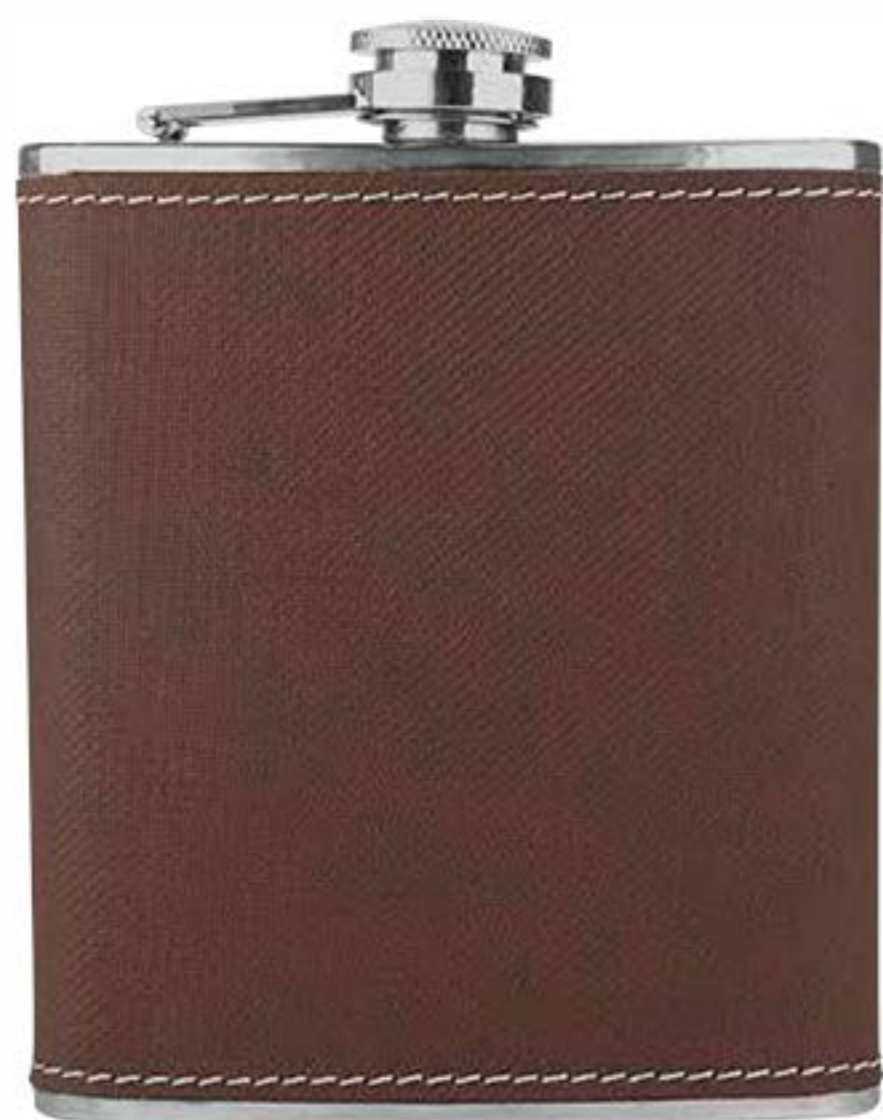

60300

LICORERA JEBEL

MATERIAL: Acero Inoxidable / Curpiel
MEDIDA: 10 x 12.5 cm
ÁREA DE IMPRESIÓN: 7 x 7 cm
TÉCNICA DE IMPRESIÓN: Láser
CAPACIDAD: 196 ml
COLORES: Café

Incluye caja negra de regalo.

87200

LICORERA BRISTOL

MATERIAL: Acero Inoxidable / Curpiel
MEDIDA: 10 x 12.5 cm Licorera / 3.6 x 4 cm Vasos
ÁREA DE IMPRESIÓN: 7 x 7 cm Licorera /
2.2 x 1.7 cm Vasos
TÉCNICA DE IMPRESIÓN: Láser / Serigrafía /
Tampografía / Termograbado
CAPACIDAD: 196 ml
COLORES: Negro
COLORES GTM: Negro