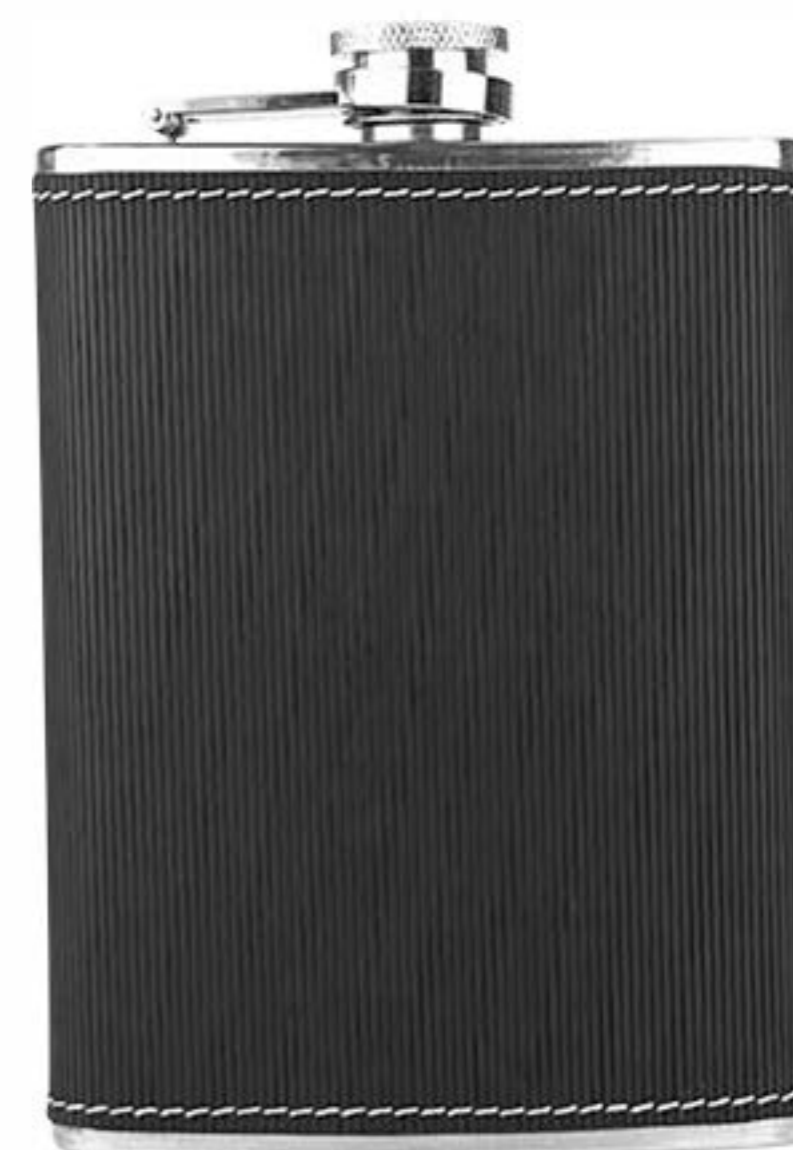

Incluye caja negra de regalo.