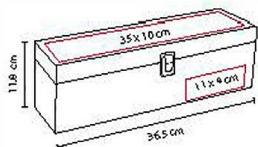

MEDIDA: 35.5 x 13 cm

ÁREA DE IMPRESIÓN: 9.5 x 6.5 cm

TÉCNICA DE IMPRESIÓN: Láser / Serigrafía

COLORES: Negro

ARILLO

BOQUILLA

SACACORCHOS
CON NAVAJA

TERMÓMETRO

Espacio para botella y dos copas (no incluidas) de 8 x 16 cm con sujetadores. Incluye sacacorchos con navaja, termómetro, boquilla y arillo.

851056

SET PARA VINOS CABERNET

MATERIAL: Madera / Metal

MEDIDA: 36.5 x 11.8 cm

ÁREA DE IMPRESIÓN: 35 x 10 cm

TÉCNICA DE IMPRESIÓN: Láser / Serigrafía

COLORES: Negro

COLORES GTM: Negro

COLORES PAN: Negro

SACACORCHOS
CON NAVAJA

BOQUILLA

STOPPER