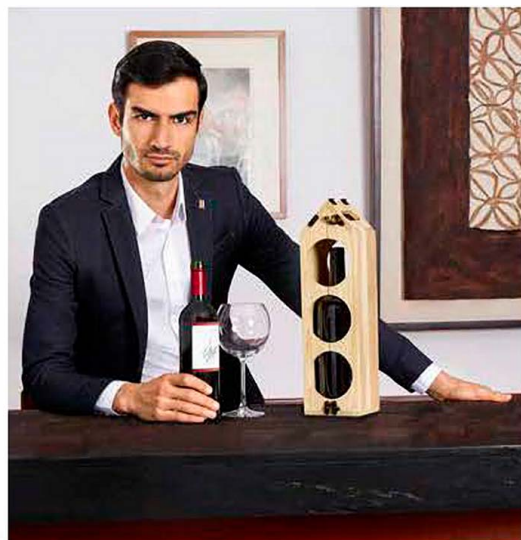

Espacio para una botella. Estuche con función de charola de servicio.

HOGAR / BAR

BAR 004

BASE PARA VINOS **LOUDI**

MATERIAL: Madera

MEDIDA: 10.9 x 40 cm

ÁREA DE IMPRESIÓN: 8 x 20 cm

TÉCNICA DE IMPRESIÓN: Láser

COLORES: Beige

Espacio para una botella. Con función de portabotellas.