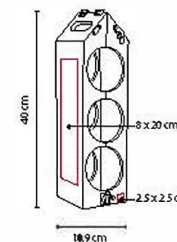

Espacio para una botella. Con función de portabotellas.