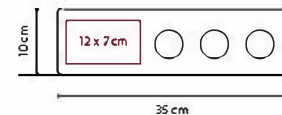

COLORES: Blanco

BAR 001

PORTAVASOS PORTER

MATERIAL: Plástico / Metal

MEDIDA: 8.2 x 8.2 cm

ÁREA DE IMPRESIÓN: 4 x 4 cm

TÉCNICA DE IMPRESIÓN: Serigrafía

COLORES: Blanco

COLORES GTM: Blanco

COLORES PAN: Blanco

BASE ANTIDERRAPANTE

Portavasos con destapador.

BAR 005

TABLA RAUMA

MATERIAL: Madera / Cristal

MEDIDA: 35 x 10 cm

ÁREA DE IMPRESIÓN: 12 x 7 cm

TÉCNICA DE IMPRESIÓN: Laser / Serigrafía

COLORES: Beige

HOGAR / BAR

Tabla de madera con 3 vasos de cristal de 2 oz.

KTC 200

SET DE PORTAVASOS PREMIUM

MATERIAL: Curpiel

MEDIDA: 11 x 12.5 cm Base / 9 x 9 cm Portavasos

ÁREA DE IMPRESIÓN: 7 x 5 cm

TÉCNICA DE IMPRESIÓN: Láser / Serigrafía

COLORES: Negro

COLORES GTM: Negro

Incluye 4 portavasos.

60300

LICORERA JEBEL