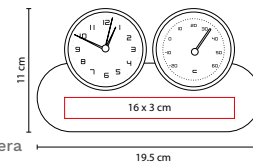

Funciones: reloj, alarma y termómetro. Batería (1 pila AA) incluida.

MK 850

RELOJ KERRY

MATERIAL: Madera / Plástico
MEDIDA: 9 x 14.5 cm
ÁREA DE IMPRESIÓN: 6 x 3 cm
TÉCNICA DE IMPRESIÓN: Láser
COLORES: Café