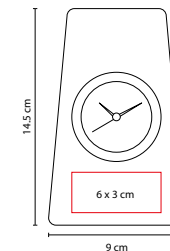

Incluye 1 batería de botón.