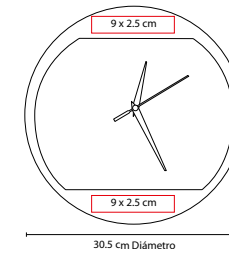

MK 500

RELOJ OSSIAN

MATERIAL: Aluminio / Plástico
MEDIDA: 30.5 cm Diámetro
ÁREA DE IMPRESIÓN: 9 x 2.5 cm
TÉCNICA DE IMPRESIÓN: Láser / Serigrafía
COLORES: B/N

COLORES GTM: B/N

N

B

Batería (1 pila AA) no incluida.