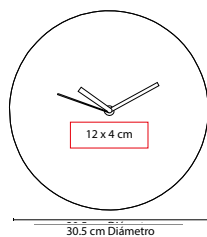

### RELOJ ZEIT

MATERIAL: Plástico

MEDIDA: 30.5 cm Diámetro

ÁREA DE IMPRESIÓN: 12 x 4 cm

TÉCNICA DE IMPRESIÓN: Serigrafía

COLORES: A/B/R

R

B

## RELOJ LONDON

MATERIAL: Plástico  
 MEDIDA: 28 cm Diámetro  
 ÁREA DE IMPRESIÓN: 20 cm Diámetro  
 TÉCNICA DE IMPRESIÓN: Serigrafía  
 COLORES: Plata

 COLORES GTM: Plata  
 COLORES PAN: Plata

Amplia área de impresión. Venta de kit listo para armar e imprimir. Batería (1 pila AA) no incluida.

## RELOJ OSSIAN

MATERIAL: Aluminio / Plástico  
 MEDIDA: 30.5 cm Diámetro  
 ÁREA DE IMPRESIÓN: 9 x 2.5 cm  
 TÉCNICA DE IMPRESIÓN: Láser / Serigrafía  
 COLORES: B/N

 COLORES GTM: B/N

N

B

Batería (1 pila AA) no incluida.

## RELOJ VON NEWMAN

MATERIAL: Aluminio / Plástico Imitación Madera  
 MEDIDA: 19.5 x 11 cm  
 ÁREA DE IMPRESIÓN: 16 x 3 cm  
 TÉCNICA DE IMPRESIÓN: Serigrafía  
 COLORES: Café

COLORES GTM: Café  
 COLORES PAN: Café