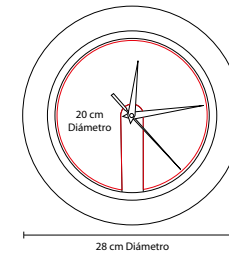

MK 400

RELOJ LONDON

MATERIAL: Plástico
MEDIDA: 28 cm Diámetro
ÁREA DE IMPRESIÓN: 20 cm Diámetro
TÉCNICA DE IMPRESIÓN: Serigrafía
COLORES: Plata

COLORES GTM: Plata
COLORES PAN: Plata

Amplia área de impresión. Venta de kit listo para armar e imprimir. Batería (1 pila AA) no incluida.

HOGAR / RELOJES