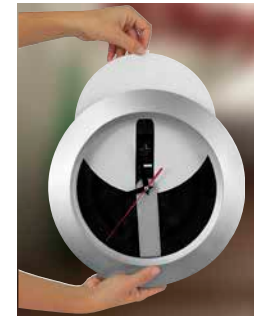

MK 400

RELOJ LONDON

MATERIAL: Plástico
MEDIDA: 28 cm Diámetro
ÁREA DE IMPRESIÓN: 20 cm Diámetro
TÉCNICA DE IMPRESIÓN: Serigrafía
COLORES: Plata

COLORES GTM: Plata
COLORES PAN: Plata

Amplia área de impresión. Venta de kit listo para armar e imprimir. Batería (1 pila AA) no incluida.

HOGAR / RELOJES