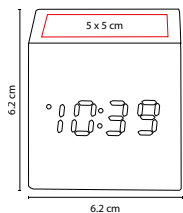

MK 120

RELOJ TIME CUBE

MATERIAL: Madera
MEDIDA: 6.2 x 6.2 cm
ÁREA DE IMPRESIÓN: 5 x 5 cm
TÉCNICA DE IMPRESIÓN: Serigrafía
COLORES: Beige

Reloj de madera con LED. Funciones: hora, alarma (se pueden programar 3 alarmas), calendario y temperatura. Baterías (3 pilas AAA) no incluidas. Incluye caja individual.

MK 250

RELOJ VON NEWMAN

MATERIAL: Aluminio / Plástico Imitación Madera
MEDIDA: 19.5 x 11 cm
ÁREA DE IMPRESIÓN: 16 x 3 cm
TÉCNICA DE IMPRESIÓN: Serigrafía
COLORES: Café

COLORES GTM: Café
COLORES PAN: Café