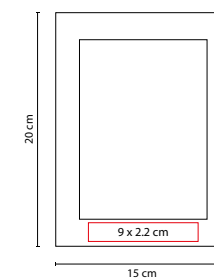

2 Posiciones: horizontal y vertical. Tamaño de la foto 10 x 15 cm.

## PORTARRETRATO BARSEI

MATERIAL: Yute

MEDIDA: 23 x 15 cm

ÁREA DE IMPRESIÓN: 4 x 11 cm

TÉCNICA DE IMPRESIÓN: Serigrafía

COLORES: Café

2 Posiciones: horizontal y vertical. Tamaño de la foto 14 x 9 cm.

## PORTARRETRATO AREZZO

MATERIAL: Madera

MEDIDA: 18 x 20 cm

ÁREA DE IMPRESIÓN: 13 x 2 cm

TÉCNICA DE IMPRESIÓN: Láser / Serigrafía

COLORES: Café

Tamaño de la foto 18 x 12.5 cm.

## PORTARRETRATO NEMIRA

MATERIAL: MDF

MEDIDA: 15 x 20 cm

ÁREA DE IMPRESIÓN: 9 x 2.2 cm

TÉCNICA DE IMPRESIÓN: Serigrafía

COLORES: Beige

2 Posiciones: horizontal y vertical. Tamaño de la foto 9 x 13.5 cm.