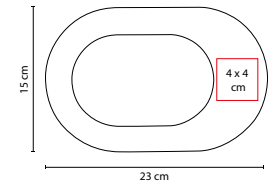

2 Posiciones: horizontal y vertical. Tamaño de la foto 6 x 8 cm.

## PORTARRETRATO **SUITE 1**

MATERIAL: Aluminio No Galvanizado  
 MEDIDA: 6.5 x 14.8 cm  
 ÁREA DE IMPRESIÓN: 5 x 5 cm  
 TÉCNICA DE IMPRESIÓN: Láser / Pantógrafo / Serigrafía  
 COLORES: Plata

2 Posiciones: horizontal y vertical. Tamaño de la foto 5 x 7.5 cm.

## PORTARRETRATO **URBEL**

MATERIAL: Aluminio  
 MEDIDA: 23 x 15 cm  
 ÁREA DE IMPRESIÓN: 4 x 4 cm  
 TÉCNICA DE IMPRESIÓN: Láser /  
 Pantógrafo / Serigrafía  
 COLORES: Plata

Posición horizontal. Tamaño de la foto 15 x 10 cm.

2 Posiciones: horizontal y vertical. Tamaño de la foto 10 x 15 cm.