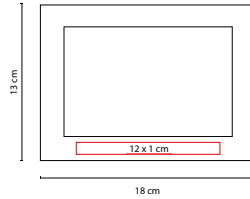

2 Posiciones: horizontal y vertical. Tamaño de la foto 15 x 10 cm.

## PORTARRETRATO LIVING

MATERIAL: Aluminio No Galvanizado

MEDIDA: 15.5 x 17.5 cm

ÁREA DE IMPRESIÓN: 13 x 2.5 cm

TÉCNICA DE IMPRESIÓN: Láser / Pantógrafo / Serigrafía

COLORES: Plata

COLORES GTM: Plata

2 Posiciones: horizontal y vertical. Tamaño de la foto 10 x 15 cm.

## PORTARRETRATO SAHURA

MATERIAL: Aluminio No Galvanizado

MEDIDA: 18 x 13 cm

ÁREA DE IMPRESIÓN: 12 x 1 cm

TÉCNICA DE IMPRESIÓN: Láser /

Pantógrafo / Serigrafía

COLORES: Plata

 COLORES GTM: Plata

2 Posiciones: horizontal y vertical. Tamaño de la foto 10 x 15 cm.