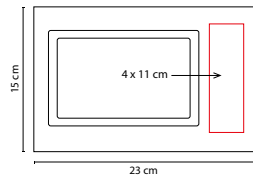

2 Posiciones: horizontal y vertical. Tamaño de la foto 10 x 15 cm.

## PORTARETRATO DEVON

MATERIAL: Curpiel

MEDIDA: 16 x 21 cm

ÁREA DE IMPRESIÓN: 12 x 1.5 cm

TÉCNICA DE IMPRESIÓN: Láser / Serigrafía

COLORES: Café

2 Posiciones: horizontal y vertical. Tamaño de la foto 10 x 15 cm.

## PORTARRETRATO BARSEI

MATERIAL: Yute

MEDIDA: 23 x 15 cm

ÁREA DE IMPRESIÓN: 4 x 11 cm

TÉCNICA DE IMPRESIÓN: Serigrafía

COLORES: Café

2 Posiciones: horizontal y vertical. Tamaño de la foto 14 x 9 cm.