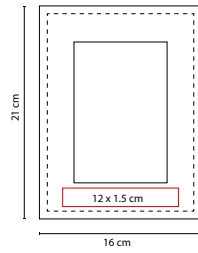

2 Posiciones: horizontal y vertical. Tamaño de la foto 10 x 15 cm.

## PORTARRETRATO ALBALI

MATERIAL: Aluminio

MEDIDA: 17 cm Diámetro

ÁREA DE IMPRESIÓN: 3 x 2.5 cm

TÉCNICA DE IMPRESIÓN: Láser /

Pantógrafo / Serigrafía

COLORES: Plata

Tamaño de la foto 10 x 10 cm.

## PORTARRETRATO **HOPE**

MATERIAL: Plástico  
 MEDIDA: 17.9 x 17.9 cm  
 ÁREA DE IMPRESIÓN: 5.5 x 8 cm  
 TÉCNICA DE IMPRESIÓN: Serigrafía  
 COLORES: Plata

COLORES GTM: Plata  
 COLORES PAN: Plata

Portarretrato con calendario y reloj. Tamaño de la foto 9 x 13 cm. Baterías (2 pilas AAA) no incluidas.

## PORTARETRATO DEVON

MATERIAL: Curpiel

MEDIDA: 16 x 21 cm

ÁREA DE IMPRESIÓN: 12 x 1.5 cm

TÉCNICA DE IMPRESIÓN: Láser / Serigrafía

COLORES: Café

2 Posiciones: horizontal y vertical. Tamaño de la foto 10 x 15 cm.