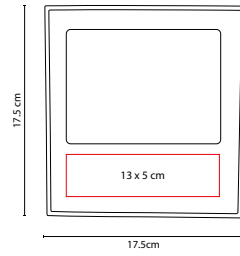

2 Posiciones: horizontal y vertical. Tamaño de la foto 10 x 15 cm.

2 Posiciones: horizontal y vertical. Tamaño de la foto 15 x 10 cm.

## PORTARRETRATO CINDREL

MATERIAL: Plástico  
MEDIDA: 17.5 x 17.5 cm

ÁREA DE IMPRESIÓN: 13 x 5 cm

TÉCNICA DE IMPRESIÓN: Serigrafía  
COLORES: A/B/O/R/V

COLORES PAN: A/B/R

O

B

V

R

A

2 Posiciones: horizontal y vertical. Tamaño de la foto 13.5 x 8.5 cm.