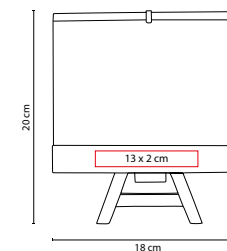

## PORTARETRATO DEVON

MATERIAL: Curpiel

MEDIDA: 16 x 21 cm

ÁREA DE IMPRESIÓN: 12 x 1.5 cm

TÉCNICA DE IMPRESIÓN: Láser / Serigrafía

COLORES: Café

2 Posiciones: horizontal y vertical. Tamaño de la foto 10 x 15 cm.

## PORTARRETRATO BARSEI

MATERIAL: Yute

MEDIDA: 23 x 15 cm

ÁREA DE IMPRESIÓN: 4 x 11 cm

TÉCNICA DE IMPRESIÓN: Serigrafía

COLORES: Café

2 Posiciones: horizontal y vertical. Tamaño de la foto 14 x 9 cm.

## PORTARRETRATO AREZZO

MATERIAL: Madera

MEDIDA: 18 x 20 cm

ÁREA DE IMPRESIÓN: 13 x 2 cm

TÉCNICA DE IMPRESIÓN: Láser / Serigrafía

COLORES: Café

Tamaño de la foto 18 x 12.5 cm.

## PORTARRETRATO NEMIRA

MATERIAL: MDF

MEDIDA: 15 x 20 cm

ÁREA DE IMPRESIÓN: 9 x 2.2 cm

TÉCNICA DE IMPRESIÓN: Serigrafía

COLORES: Beige

2 Posiciones: horizontal y vertical. Tamaño de la foto 9 x 13.5 cm.