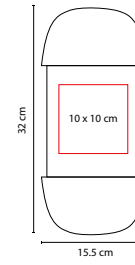

MASCOTAS

PET 005

PLATO MEALTIME

MATERIAL: Plástico

MEDIDA: 21.5 cm Diámetro

ÁREA DE IMPRESIÓN: 16 x 3 cm

TÉCNICA DE IMPRESIÓN: Serigrafía

CAPACIDAD: 600 ml

PET 002

DISCO VOLADOR LAIKA

MATERIAL: Poliéster
 MEDIDA: 20 cm Diámetro
 ÁREA DE IMPRESIÓN: 7 x 7 cm
 TÉCNICA DE IMPRESIÓN: Bordado / Serigrafía
 COLORES: A/N/R

A

R

N

Disco volador de cuerda para perro.

PET 007

KIT MASCOTA ZULLY

MATERIAL: Plástico
 MEDIDA: 15.5 x 32 cm
 ÁREA DE IMPRESIÓN: 10 x 10 cm
 TÉCNICA DE IMPRESIÓN: Serigrafía
 CAPACIDAD: 700 ml Plato / 1 Galón Contenedor
 COLORES: A/B/R

B

R

A

Contenedor portátil con dos platos.