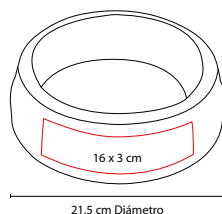

MASCOTAS

PET 005

PLATO MEALTIME

MATERIAL: Plástico

MEDIDA: 21.5 cm Diámetro

ÁREA DE IMPRESIÓN: 16 x 3 cm

TÉCNICA DE IMPRESIÓN: Serigrafía

CAPACIDAD: 600 ml

COLORES: Blanco

Plato para mascotas.

PET 001

DISPENSADOR BONE

MATERIAL: Plástico
 MEDIDA: 8.1 x 4.4 cm
 ÁREA DE IMPRESIÓN: 2 x 2.5 cm
 TÉCNICA DE IMPRESIÓN: Serigrafía
 COLORES: Blanco

Incluye 20 bolsas de plástico y gancho.

PET 002

DISCO VOLADOR LAIKA

MATERIAL: Poliéster
 MEDIDA: 20 cm Diámetro
 ÁREA DE IMPRESIÓN: 7 x 7 cm
 TÉCNICA DE IMPRESIÓN: Bordado / Serigrafía
 COLORES: A/N/R

A

R

N

Disco volador de cuerda para perro.

PET 007

KIT MASCOTA ZULLY

MATERIAL: Plástico
 MEDIDA: 15.5 x 32 cm
 ÁREA DE IMPRESIÓN: 10 x 10 cm
 TÉCNICA DE IMPRESIÓN: Serigrafía
 CAPACIDAD: 700 ml Plato / 1 Galón Contenedor
 COLORES: A/B/R

B

R

A

Contenedor portátil con dos platos.