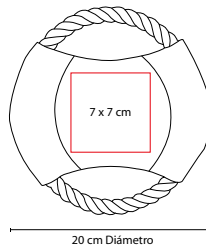

MASCOTAS

PET 005

PLATO MEALTIME

MATERIAL: Plástico

MEDIDA: 21.5 cm Diámetro

ÁREA DE IMPRESIÓN: 16 x 3 cm

TÉCNICA DE IMPRESIÓN: Serigrafía

CAPACIDAD: 600 ml

COLORES: Blanco

Plato para mascotas.

PET 001

DISPENSADOR BONE

MATERIAL: Plástico
 MEDIDA: 8.1 x 4.4 cm
 ÁREA DE IMPRESIÓN: 2 x 2.5 cm
 TÉCNICA DE IMPRESIÓN: Serigrafía
 COLORES: Blanco

Incluye 20 bolsas de plástico y gancho.

PET 002

DISCO VOLADOR LAIKA

MATERIAL: Poliéster
 MEDIDA: 20 cm Diámetro
 ÁREA DE IMPRESIÓN: 7 x 7 cm
 TÉCNICA DE IMPRESIÓN: Bordado / Serigrafía
 COLORES: A/N/R

A

R

N

Disco volador de cuerda para perro.

PET 007

KIT MASCOTA ZULLY

MATERIAL: Plástico
 MEDIDA: 15.5 x 32 cm
 ÁREA DE IMPRESIÓN: 10 x 10 cm
 TÉCNICA DE IMPRESIÓN: Serigrafía
 CAPACIDAD: 700 ml Plato / 1 Galón Contenedor
 COLORES: A/B/R

B

R

A

Contenedor portátil con dos platos.