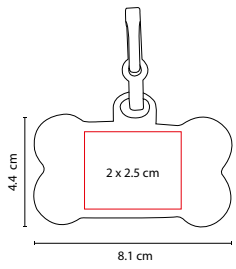

MASCOTAS

PET 005

PLATO MEALTIME

MATERIAL: Plástico

MEDIDA: 21.5 cm Diámetro

ÁREA DE IMPRESIÓN: 16 x 3 cm

TÉCNICA DE IMPRESIÓN: Serigrafía

CAPACIDAD: 600 ml

COLORES: Blanco

Plato para mascotas.

PET 001

DISPENSADOR BONE

MATERIAL: Plástico
 MEDIDA: 8.1 x 4.4 cm
 ÁREA DE IMPRESIÓN: 2 x 2.5 cm
 TÉCNICA DE IMPRESIÓN: Serigrafía
 COLORES: Blanco

Incluye 20 bolsas de plástico y gancho.

PET 002

DISCO VOLADOR LAIKA

MATERIAL: Poliéster
 MEDIDA: 20 cm Diámetro
 ÁREA DE IMPRESIÓN: 7 x 7 cm
 TÉCNICA DE IMPRESIÓN: Bordado / Serigrafía
 COLORES: A/N/R

A

R

N

Disco volador de cuerda para perro.

PET 007

KIT MASCOTA ZULLY

MATERIAL: Plástico
 MEDIDA: 15.5 x 32 cm
 ÁREA DE IMPRESIÓN: 10 x 10 cm
 TÉCNICA DE IMPRESIÓN: Serigrafía
 CAPACIDAD: 700 ml Plato / 1 Galón Contenedor
 COLORES: A/B/R

B

R

A

Contenedor portátil con dos platos.