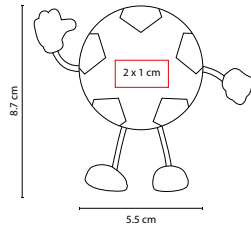

SOC 920

PELOTA ANTI-STRESS **BEACH**

MATERIAL: PU
 MEDIDA: 6.3 cm Diámetro
 ÁREA DE IMPRESIÓN: 3 x 1.5 cm
 TÉCNICA DE IMPRESIÓN: Tampografía
 COLORES: A/O/R/V

COLORES PAN: A/R

A

R

O

SOC 067

ÁREA DE IMPRESIÓN: 4.8 x 4.8 cm

TÉCNICA DE IMPRESIÓN: Serigrafía

COLORES: Blanco y 5 Colores

5 Caras de color y una cara blanca para impresión.

SOC 930

ANTI-STRESS LIKE

MATERIAL: PU

MEDIDA: 9.5 x 8.3 cm

ÁREA DE IMPRESIÓN: 3 x 3 cm

TÉCNICA DE IMPRESIÓN: Serigrafía

COLORES: Azul con Blanco

COLORES GTM: Azul con Blanco

COLORES PAN: Azul con Blanco

SOC 028

ANTI-STRESS WIT

MATERIAL: PU
 MEDIDA: 8.3 x 6.5 cm
 ÁREA DE IMPRESIÓN: 6.5 x 3.2 cm
 TÉCNICA DE IMPRESIÓN: Serigrafía
 COLORES: Blanco con Negro

COLORES GTM: Blanco con Negro
 COLORES PAN: Blanco con Negro

SOC 060

PELOTA ANTI-STRESS BALÓN

MATERIAL: PU / Plástico
 MEDIDA: 5.5 x 8.7 cm
 ÁREA DE IMPRESIÓN: 2 x 1 cm
 TÉCNICA DE IMPRESIÓN: Tampografía
 COLORES: Blanco con Negro