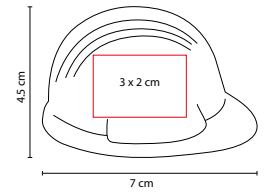

02
LICENCIADO