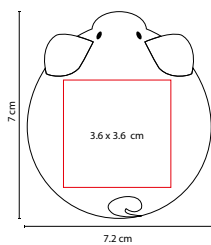

PELOTA ANTI-STRESS TENNIS

MATERIAL: PU

MEDIDA: 6.2 cm Diámetro

ÁREA DE IMPRESIÓN: 3.5 x 4 cm

TÉCNICA DE IMPRESIÓN: Tampografía

COLORES: Amarillo con Blanco

 COLORES GTM: Amarillo con Blanco

6.2 cm Diámetro

MEDIDA: 5.6 x 6.4 cm Vaca / 5.8 x 5.5 cm Puerquito

ÁREA DE IMPRESIÓN: 4 x 4 cm Vaca / 4 x 3 cm Puerquito

TÉCNICA DE IMPRESIÓN: Tampografía

COLORES: 01/02

01

02

SOC 026

VAQUITA ANTI-STRESS

MATERIAL: PU

MEDIDA: 12 x 6.5 cm

ÁREA DE IMPRESIÓN: 4 x 2.5 cm

TÉCNICA DE IMPRESIÓN: Tampografía

COLORES: Blanco con Negro

SALUD / ANTI-STRESS

SOC 027

PUERQUITO ANTI-STRESS

MATERIAL: PU

MEDIDA: 10.3 x 7 cm

ÁREA DE IMPRESIÓN: 5 x 2 cm

TÉCNICA DE IMPRESIÓN: Tampografía

COLORES: Negro