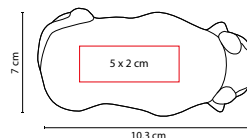

MEDIDA: 5.6 x 6.4 cm Vaca / 5.8 x 5.5 cm Puerquito

ÁREA DE IMPRESIÓN: 4 x 4 cm Vaca / 4 x 3 cm Puerquito

TÉCNICA DE IMPRESIÓN: Tampografía

COLORES: 01/02

01

02

SOC 026

VAQUITA ANTI-STRESS

MATERIAL: PU

MEDIDA: 12 x 6.5 cm

ÁREA DE IMPRESIÓN: 4 x 2.5 cm

TÉCNICA DE IMPRESIÓN: Tampografía

COLORES: Blanco con Negro

SALUD / ANTI-STRESS

SOC 027

PUERQUITO ANTI-STRESS

MATERIAL: PU

MEDIDA: 7.2 x 7 cm

ÁREA DE IMPRESIÓN: 3.6 x 3.6 cm

TÉCNICA DE IMPRESIÓN: Tampografía

COLORES: Rosa

COLORES PAN: Rosa

SOC 213

ANTI-STRESS BULLY

MATERIAL: PU

MEDIDA: 10.3 x 7 cm

ÁREA DE IMPRESIÓN: 5 x 2 cm

TÉCNICA DE IMPRESIÓN: Tampografía

COLORES: Negro