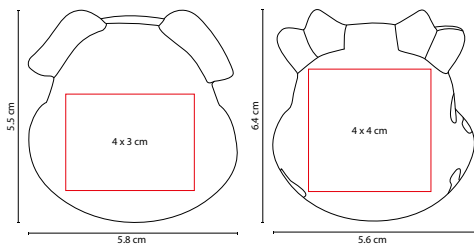

01
DOCTOR

03
OBRERO