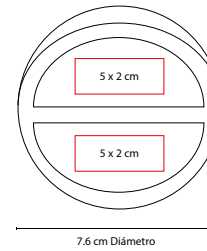

S

V

B

A

SOC 064

PASTILLA ANTI-STRESS

MATERIAL: PU

MEDIDA: 7.6 cm Diámetro

ÁREA DE IMPRESIÓN: 5 x 2 cm

TÉCNICA DE IMPRESIÓN: Tampografía

COLORES: Blanco

COLORES GTM: Blanco

SOC 013 W

MUNDO PELOTA ANTI-STRESS

MATERIAL: PU

MEDIDA: 6.4 cm Diámetro

ÁREA DE IMPRESIÓN: 4.7 cm Diámetro

TÉCNICA DE IMPRESIÓN: Tampografía

COLORES: Azul con Verde

COLORES GTM: Azul con Verde

COLORES PAN: Azul con Verde

SOC 910

PELOTA ANTI-STRESS **COLORFUL**

MATERIAL: PU
 MEDIDA: 6.3 cm Diámetro
 ÁREA DE IMPRESIÓN: 3 cm Diámetro
 TÉCNICA DE IMPRESIÓN: Tampografía
 COLORES: Multicolor

MATERIAL: PU

MEDIDA: 10.3 x 7 cm

ÁREA DE IMPRESIÓN: 5 x 2 cm

TÉCNICA DE IMPRESIÓN: Tampografía

COLORES: Negro