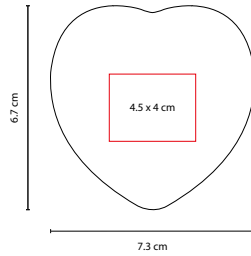

S

V

B

A

SOC 064

PASTILLA ANTI-STRESS

MATERIAL: PU

MEDIDA: 7.6 cm Diámetro

ÁREA DE IMPRESIÓN: 5 x 2 cm

TÉCNICA DE IMPRESIÓN: Tampografía

COLORES: Blanco

COLORES GTM: Blanco

SOC 013 W

MUNDO PELOTA ANTI-STRESS

MATERIAL: PU

MEDIDA: 6.4 cm Diámetro

ÁREA DE IMPRESIÓN: 4.7 cm Diámetro

TÉCNICA DE IMPRESIÓN: Tampografía

COLORES: Azul con Verde

COLORES GTM: Azul con Verde

COLORES PAN: Azul con Verde

SOC 910

PELOTA ANTI-STRESS **COLORFUL**

MATERIAL: PU
 MEDIDA: 6.3 cm Diámetro
 ÁREA DE IMPRESIÓN: 3 cm Diámetro
 TÉCNICA DE IMPRESIÓN: Tampografía
 COLORES: Multicolor

SOC 920

PELOTA ANTI-STRESS **BEACH**

MATERIAL: PU
 MEDIDA: 6.3 cm Diámetro
 ÁREA DE IMPRESIÓN: 3 x 1.5 cm
 TÉCNICA DE IMPRESIÓN: Tampografía
 COLORES: A/O/R/V

COLORES PAN: A/R

A

R

O

SOC 067