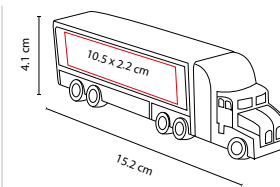

PELOTA ANTI-STRESS BASKETBALL

MATERIAL: PU

MEDIDA: 6.2 cm Diámetro

ÁREA DE IMPRESIÓN: 1.5 x 5 cm

TÉCNICA DE IMPRESIÓN: Tampografía

COLORES: Naranja con Negro

6.2 cm Diámetro

SOC 011-04

PELOTA ANTI-STRESS TENNIS

MATERIAL: PU

MEDIDA: 6.2 cm Diámetro

ÁREA DE IMPRESIÓN: 3.5 x 4 cm

TÉCNICA DE IMPRESIÓN: Tampografía

COLORES: Amarillo con Blanco

 COLORES GTM: Amarillo con Blanco

6.2 cm Diámetro

SOC 011-06

PELOTA ANTI-STRESS
FÚTBOL AMERICANO

MATERIAL: PU
MEDIDA: 9 x 6.2 cm
ÁREA DE IMPRESIÓN: 3 x 3 cm
TÉCNICA DE IMPRESIÓN: Tampografía
COLORES: Café
COLORES GTM: Café

SOC 011-01

PELOTA ANTI-STRESS FÚTBOL

MATERIAL: PU
MEDIDA: 6.2 cm Diámetro
ÁREA DE IMPRESIÓN: 2 x 1 cm
TÉCNICA DE IMPRESIÓN: Tampografía
COLORES: Blanco con Negro
COLORES GTM: Blanco con Negro
COLORES PAN: Blanco con Negro

SOC 024

TRAILER ANTI-STRESS