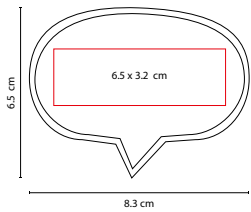

SOC 920

PELOTA ANTI-STRESS **BEACH**

MATERIAL: PU
 MEDIDA: 6.3 cm Diámetro
 ÁREA DE IMPRESIÓN: 3 x 1.5 cm
 TÉCNICA DE IMPRESIÓN: Tampografía
 COLORES: A/O/R/V

COLORES PAN: A/R

A

R

O

SOC 067

ÁREA DE IMPRESIÓN: 4.8 x 4.8 cm

TÉCNICA DE IMPRESIÓN: Serigrafía

COLORES: Blanco y 5 Colores

5 Caras de color y una cara blanca para impresión.

SOC 930

ANTI-STRESS LIKE

MATERIAL: PU

MEDIDA: 9.5 x 8.3 cm

ÁREA DE IMPRESIÓN: 3 x 3 cm

TÉCNICA DE IMPRESIÓN: Serigrafía

COLORES: Azul con Blanco

COLORES GTM: Azul con Blanco

COLORES PAN: Azul con Blanco

SOC 028

ANTI-STRESS WIT

MATERIAL: PU
 MEDIDA: 8.3 x 6.5 cm
 ÁREA DE IMPRESIÓN: 6.5 x 3.2 cm
 TÉCNICA DE IMPRESIÓN: Serigrafía
 COLORES: Blanco con Negro

COLORES GTM: Blanco con Negro
 COLORES PAN: Blanco con Negro

SOC 060

PELOTA ANTI-STRESS BALÓN

MATERIAL: PU / Plástico
 MEDIDA: 5.5 x 8.7 cm
 ÁREA DE IMPRESIÓN: 2 x 1 cm
 TÉCNICA DE IMPRESIÓN: Tampografía
 COLORES: Blanco con Negro