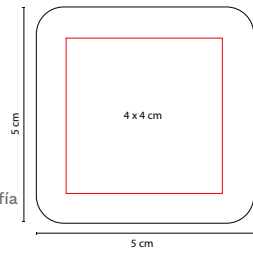

ÁREA DE IMPRESIÓN: 5 x 2 cm

TÉCNICA DE IMPRESIÓN: Tampografía

COLORES: Blanco

COLORES GTM: Blanco

SOC 013 W

MUNDO PELOTA ANTI-STRESS

MATERIAL: PU

MEDIDA: 6.4 cm Diámetro

SOC 920

PELOTA ANTI-STRESS **BEACH**

MATERIAL: PU
 MEDIDA: 6.3 cm Diámetro
 ÁREA DE IMPRESIÓN: 3 x 1.5 cm
 TÉCNICA DE IMPRESIÓN: Tampografía
 COLORES: A/O/R/V

COLORES PAN: A/R

A

R

O

SOC 067

CUBO LISO ANTI-STRESS

MATERIAL: PU

MEDIDA: 5 x 5 cm

ÁREA DE IMPRESIÓN: 4 x 4 cm

TÉCNICA DE IMPRESIÓN: Tampografía / Serigrafía

COLORES: A/O/R/V

COLORES GTM: A/R/V

COLORES PAN: A/R/V

ÁREA DE IMPRESIÓN: 4.8 x 4.8 cm

TÉCNICA DE IMPRESIÓN: Serigrafía

COLORES: Blanco y 5 Colores

5 Caras de color y una cara blanca para impresión.

SOC 930

ANTI-STRESS LIKE

MATERIAL: PU

MEDIDA: 9.5 x 8.3 cm