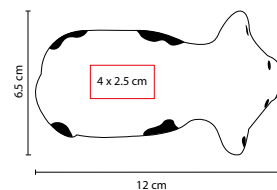

PELOTA ANTI-STRESS TENNIS

MATERIAL: PU

MEDIDA: 6.2 cm Diámetro

ÁREA DE IMPRESIÓN: 3.5 x 4 cm

TÉCNICA DE IMPRESIÓN: Tampografía

COLORES: Amarillo con Blanco

 COLORES GTM: Amarillo con Blanco

6.2 cm Diámetro

MEDIDA: 5.6 x 6.4 cm Vaca / 5.8 x 5.5 cm Puerquito

ÁREA DE IMPRESIÓN: 4 x 4 cm Vaca / 4 x 3 cm Puerquito

TÉCNICA DE IMPRESIÓN: Tampografía

COLORES: 01/02

01

02

SOC 026

VAQUITA ANTI-STRESS

MATERIAL: PU

MEDIDA: 12 x 6.5 cm

ÁREA DE IMPRESIÓN: 4 x 2.5 cm

TÉCNICA DE IMPRESIÓN: Tampografía

COLORES: Blanco con Negro

SALUD / ANTI-STRESS

SOC 027

PUERQUITO ANTI-STRESS