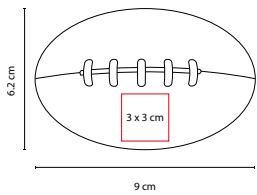

MEDIDA: 6.2 cm Diámetro

ÁREA DE IMPRESIÓN: 2.5 cm Diámetro

TÉCNICA DE IMPRESIÓN: Tampografía

COLORES: Blanco con Rojo

 COLORES GTM: Blanco con Rojo

 COLORES PAN: Blanco con Rojo

6.2 cm Diámetro

SOC 011-02

PELOTA ANTI-STRESS BASKETBALL

MATERIAL: PU

MEDIDA: 6.2 cm Diámetro

ÁREA DE IMPRESIÓN: 1.5 x 5 cm

TÉCNICA DE IMPRESIÓN: Tampografía

COLORES: Naranja con Negro

6.2 cm Diámetro

SOC 011-04

PELOTA ANTI-STRESS TENNIS

MATERIAL: PU

MEDIDA: 6.2 cm Diámetro

ÁREA DE IMPRESIÓN: 3.5 x 4 cm

TÉCNICA DE IMPRESIÓN: Tampografía

COLORES: Amarillo con Blanco

 COLORES GTM: Amarillo con Blanco

6.2 cm Diámetro