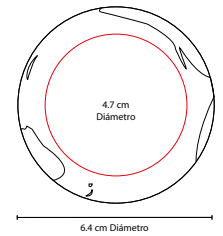

S

V

B

A

SOC 064

PASTILLA ANTI-STRESS

MATERIAL: PU

MEDIDA: 7.6 cm Diámetro

ÁREA DE IMPRESIÓN: 5 x 2 cm

TÉCNICA DE IMPRESIÓN: Tampografía

COLORES: Blanco

COLORES GTM: Blanco

SOC 013 W

MUNDO PELOTA ANTI-STRESS

MATERIAL: PU

MEDIDA: 6.4 cm Diámetro

ÁREA DE IMPRESIÓN: 4.7 cm Diámetro

TÉCNICA DE IMPRESIÓN: Tampografía

COLORES: Azul con Verde

COLORES GTM: Azul con Verde

COLORES PAN: Azul con Verde

SOC 910

PELOTA ANTI-STRESS **COLORFUL**

MATERIAL: PU
 MEDIDA: 6.3 cm Diámetro
 ÁREA DE IMPRESIÓN: 3 cm Diámetro
 TÉCNICA DE IMPRESIÓN: Tampografía
 COLORES: Multicolor

SOC 920

PELOTA ANTI-STRESS **BEACH**

MATERIAL: PU
 MEDIDA: 6.3 cm Diámetro
 ÁREA DE IMPRESIÓN: 3 x 1.5 cm
 TÉCNICA DE IMPRESIÓN: Tampografía
 COLORES: A/O/R/V

COLORES PAN: A/R

A

R

O

SOC 067