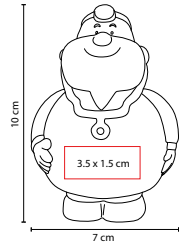

SOC 220

ANTI-STRESS OFICIOS

MATERIAL: PU

MEDIDA: 7 x 10 cm

ÁREA DE IMPRESIÓN: 3.5 x 1.5 cm

TÉCNICA DE IMPRESIÓN: Tampografía

COLORES: 01/02/03

SOC 066

DOCTOR ANTI-STRESS

MATERIAL: PU

MEDIDA: 5 x 10 cm

ÁREA DE IMPRESIÓN: 3 x 2 cm

TÉCNICA DE IMPRESIÓN: Tampografía

COLORES: Blanco