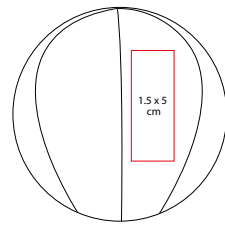

ÁREA DE IMPRESIÓN: 4 cm Diámetro

TÉCNICA DE IMPRESIÓN: Tampografía

COLORES: Blanco

 COLORES GTM: Blanco

6.2 cm Diámetro

SOC 011-05

PELOTA ANTI-STRESS BASEBALL

MATERIAL: PU

MEDIDA: 6.2 cm Diámetro

ÁREA DE IMPRESIÓN: 2.5 cm Diámetro

TÉCNICA DE IMPRESIÓN: Tampografía

COLORES: Blanco con Rojo

 COLORES GTM: Blanco con Rojo

 COLORES PAN: Blanco con Rojo

6.2 cm Diámetro

SOC 011-02

PELOTA ANTI-STRESS BASKETBALL

MATERIAL: PU

MEDIDA: 6.2 cm Diámetro

ÁREA DE IMPRESIÓN: 1.5 x 5 cm

TÉCNICA DE IMPRESIÓN: Tampografía

COLORES: Naranja con Negro

6.2 cm Diámetro

SOC 011-04

PELOTA ANTI-STRESS TENNIS

MATERIAL: PU

MEDIDA: 6.2 cm Diámetro

ÁREA DE IMPRESIÓN: 3.5 x 4 cm

TÉCNICA DE IMPRESIÓN: Tampografía

COLORES: Amarillo con Blanco

 COLORES GTM: Amarillo con Blanco

6.2 cm Diámetro