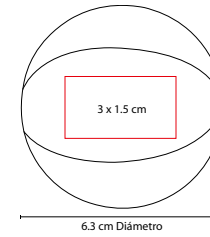

S

V

B

A

SOC 064

PASTILLA ANTI-STRESS

MATERIAL: PU

MEDIDA: 7.6 cm Diámetro

ÁREA DE IMPRESIÓN: 5 x 2 cm

TÉCNICA DE IMPRESIÓN: Tampografía

COLORES: Blanco

COLORES GTM: Blanco

SOC 013 W

MUNDO PELOTA ANTI-STRESS

MATERIAL: PU

MEDIDA: 6.4 cm Diámetro

ÁREA DE IMPRESIÓN: 4.7 cm Diámetro

TÉCNICA DE IMPRESIÓN: Tampografía

COLORES: Azul con Verde

COLORES GTM: Azul con Verde

COLORES PAN: Azul con Verde

SOC 910

PELOTA ANTI-STRESS **COLORFUL**

MATERIAL: PU
 MEDIDA: 6.3 cm Diámetro
 ÁREA DE IMPRESIÓN: 3 cm Diámetro
 TÉCNICA DE IMPRESIÓN: Tampografía
 COLORES: Multicolor

SOC 920

PELOTA ANTI-STRESS **BEACH**

MATERIAL: PU
 MEDIDA: 6.3 cm Diámetro
 ÁREA DE IMPRESIÓN: 3 x 1.5 cm
 TÉCNICA DE IMPRESIÓN: Tampografía
 COLORES: A/O/R/V

COLORES PAN: A/R

A

R

O

SOC 067