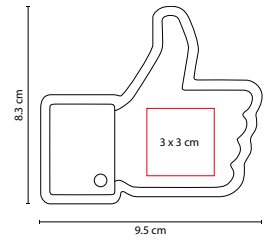

SOC 920

PELOTA ANTI-STRESS **BEACH**

MATERIAL: PU
 MEDIDA: 6.3 cm Diámetro
 ÁREA DE IMPRESIÓN: 3 x 1.5 cm
 TÉCNICA DE IMPRESIÓN: Tampografía
 COLORES: A/O/R/V

COLORES PAN: A/R

A

R

O

SOC 067

CUBO LISO ANTI-STRESS

MATERIAL: PU

MEDIDA: 5 x 5 cm

ÁREA DE IMPRESIÓN: 4 x 4 cm

TÉCNICA DE IMPRESIÓN: Tampografía / Serigrafía

COLORES: A/O/R/V

COLORES GTM: A/R/V

COLORES PAN: A/R/V

ÁREA DE IMPRESIÓN: 4.8 x 4.8 cm

TÉCNICA DE IMPRESIÓN: Serigrafía

COLORES: Blanco y 5 Colores

5 Caras de color y una cara blanca para impresión.

SOC 930

ANTI-STRESS LIKE

MATERIAL: PU

MEDIDA: 9.5 x 8.3 cm

ÁREA DE IMPRESIÓN: 3 x 3 cm

TÉCNICA DE IMPRESIÓN: Serigrafía

COLORES: Azul con Blanco

COLORES GTM: Azul con Blanco

COLORES PAN: Azul con Blanco

SOC 028

ANTI-STRESS WIT

MATERIAL: PU
 MEDIDA: 8.3 x 6.5 cm
 ÁREA DE IMPRESIÓN: 6.5 x 3.2 cm
 TÉCNICA DE IMPRESIÓN: Serigrafía
 COLORES: Blanco con Negro