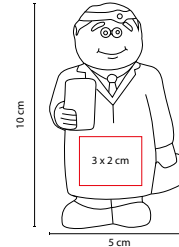

PELOTA ANTI-STRESS TENNIS

MATERIAL: PU

MEDIDA: 6.2 cm Diámetro

ÁREA DE IMPRESIÓN: 3.5 x 4 cm

TÉCNICA DE IMPRESIÓN: Tampografía

COLORES: Amarillo con Blanco

 COLORES GTM: Amarillo con Blanco

6.2 cm Diámetro

MATERIAL: PU
MEDIDA: 15.2 x 4.1 cm
ÁREA DE IMPRESIÓN: 10.5 x 2.2 cm
TÉCNICA DE IMPRESIÓN: Serigrafía
COLORES: Blanco con Gris

SOC 220

ANTI-STRESS OFICIOS

MATERIAL: PU

MEDIDA: 7 x 10 cm

ÁREA DE IMPRESIÓN: 3.5 x 1.5 cm

TÉCNICA DE IMPRESIÓN: Tampografía

COLORES: 01/02/03

SOC 066

DOCTOR ANTI-STRESS

MATERIAL: PU

MEDIDA: 5 x 10 cm

ÁREA DE IMPRESIÓN: 3 x 2 cm

TÉCNICA DE IMPRESIÓN: Tampografía

COLORES: Blanco

SOC 900

ANTI-STRESS WORK

MATERIAL: PU

MEDIDA: 7 x 4.5 cm

ÁREA DE IMPRESIÓN: 3 x 2 cm

TÉCNICA DE IMPRESIÓN: Tampografía

COLORES: Amarillo