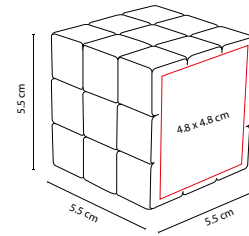

SOC 920

PELOTA ANTI-STRESS **BEACH**

MATERIAL: PU
 MEDIDA: 6.3 cm Diámetro
 ÁREA DE IMPRESIÓN: 3 x 1.5 cm
 TÉCNICA DE IMPRESIÓN: Tampografía
 COLORES: A/O/R/V

COLORES PAN: A/R

A

R

O

SOC 067

CUBO LISO ANTI-STRESS

MATERIAL: PU

MEDIDA: 5 x 5 cm

ÁREA DE IMPRESIÓN: 4 x 4 cm

TÉCNICA DE IMPRESIÓN: Tampografía / Serigrafía

COLORES: A/O/R/V

COLORES GTM: A/R/V

COLORES PAN: A/R/V

V

O

R

A

SOC 029

CUBO MULTICOLOR ANTI-STRESS

MATERIAL: PU

MEDIDA: 5.5 x 5.5 cm

ÁREA DE IMPRESIÓN: 4.8 x 4.8 cm

TÉCNICA DE IMPRESIÓN: Serigrafía

COLORES: Blanco y 5 Colores

5 Caras de color y una cara blanca para impresión.

SOC 930

ANTI-STRESS LIKE

MATERIAL: PU

MEDIDA: 9.5 x 8.3 cm