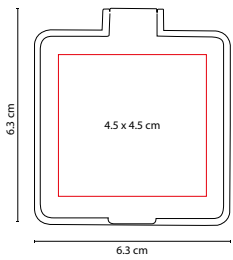

BELLEZA

DAM 011

SET DE MANICURE LAMPUNG

MATERIAL: Poliéster

MEDIDA: 6 x 10.5 cm

ÁREA DE IMPRESIÓN: 4 x 5 cm

TÉCNICA DE IMPRESIÓN: Serigrafía

COLORES: G/M

 COLORES PAN: Gris

G

M

DAM 500

ESPEJO ALINE

MATERIAL: Plástico
 MEDIDA: 6.3 x 6.3 cm
 ÁREA DE IMPRESIÓN: 4.5 x 4.5 cm
 TÉCNICA DE IMPRESIÓN: Serigrafía
 COLORES: A/B/O/P/V
 COLORES PAN: A/B/V

A

O

P

V

B

DAM 120

ESPEJO LARISA

MATERIAL: Plástico
 MEDIDA: 9 x 11.5 cm
 ÁREA DE IMPRESIÓN: 6 x 8.5 cm
 TÉCNICA DE IMPRESIÓN: Serigrafía
 COLORES: Negro
 COLORES PAN: Negro

DAM 560

ESPEJO FANCY

MATERIAL: Plástico
 MEDIDA: 6 cm Diámetro
 ÁREA DE IMPRESIÓN: 5 cm Diámetro
 TÉCNICA DE IMPRESIÓN: Serigrafía
 COLORES: AT/BT/GT/PT
 COLORES GTM: AT/BT/PT
 COLORES PAN: AT/BT/PT

AT

GT

PT

BT

DAM 702

ESPEJO CON LUZ AVANTE