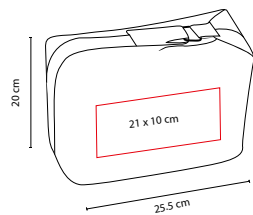

MATERIAL: Poliéster

MEDIDA: 28 x 14.5 x 7.5 cm

ÁREA DE IMPRESIÓN: 18 x 6.5 cm

TÉCNICA DE IMPRESIÓN: Bordado

COLORES: A/N/R

R

A

N

P

3 Compartimentos internos con cierre.

DAM 030

COSMETIQUERA **LEXY**

MATERIAL: Algodón

MEDIDA: 25 x 16.5 cm

ÁREA DE IMPRESIÓN: 16 x 6 cm

TÉCNICA DE IMPRESIÓN: Serigrafía

COLORES: N/P

 COLORES PAN: N/P

N

P

DAM 501

COSMETIQUERA PLATINUM

MATERIAL: Microfibra

MEDIDA: 25.5 x 20 x 15.5 cm

ÁREA DE IMPRESIÓN: 21 x 10 cm

TÉCNICA DE IMPRESIÓN: Bordado / Serigrafía

COLORES: G/N/P

P

N

G

3 Compartimentos internos.

DAM 502