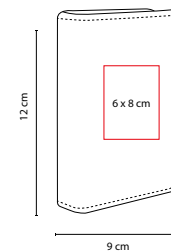

DAM 022

COSTURERO ZAMBIA

MATERIAL: Plástico
 MEDIDA: 5.3 x 8.8 cm
 ÁREA DE IMPRESIÓN: 3 x 5 cm
 TÉCNICA DE IMPRESIÓN: Serigrafía
 COLORES: Blanco
 COLORES GTM: Blanco
 COLORES PAN: Blanco

Tapa deslizable. Incluye tijeras, botones, ensartador de aguja, alfiler, hilo, agujas y seguro.

U 1071

COSTURERO CON ESPEJO BELLAMY

MATERIAL: Plástico
 MEDIDA: 11.5 x 6.3 cm
 ÁREA DE IMPRESIÓN: 9 x 4 cm
 TÉCNICA DE IMPRESIÓN: Serigrafía
 COLORES: Blanco

Incluye 9 accesorios.

DAM 810

COSTURERO OVALADO AURA

MATERIAL: Plástico
 MEDIDA: 7.7 x 5.4 cm
 ÁREA DE IMPRESIÓN: 4.5 x 3.5 cm
 TÉCNICA DE IMPRESIÓN: Serigrafía
 COLORES: Blanco Frosty
 COLORES GTM: Blanco Frosty

Incluye 4 accesorios.

DAM 016

COSTURERO LEZNO

N

P

DAM 025

SET MANICURE KYMA

MATERIAL: Plástico

MEDIDA: 4 x 8.3 cm

ÁREA DE IMPRESIÓN: 2.5 x 4 cm

TÉCNICA DE IMPRESIÓN: Serigrafía