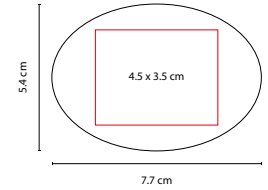

DAM 022

COSTURERO ZAMBIA

MATERIAL: Plástico
 MEDIDA: 5.3 x 8.8 cm
 ÁREA DE IMPRESIÓN: 3 x 5 cm
 TÉCNICA DE IMPRESIÓN: Serigrafía
 COLORES: Blanco
 COLORES GTM: Blanco
 COLORES PAN: Blanco

Tapa deslizable. Incluye tijeras, botones, ensartador de aguja, alfiler, hilo, agujas y seguro.

U 1071

COSTURERO CON ESPEJO BELLAMY

MATERIAL: Plástico
 MEDIDA: 11.5 x 6.3 cm
 ÁREA DE IMPRESIÓN: 9 x 4 cm
 TÉCNICA DE IMPRESIÓN: Serigrafía
 COLORES: Blanco

Incluye 9 accesorios.

DAM 810

COSTURERO OVALADO AURA

MATERIAL: Plástico
 MEDIDA: 7.7 x 5.4 cm
 ÁREA DE IMPRESIÓN: 4.5 x 3.5 cm
 TÉCNICA DE IMPRESIÓN: Serigrafía
 COLORES: Blanco Frosty
 COLORES GTM: Blanco Frosty

Incluye 4 accesorios.

DAM 016

COSTURERO LEZNO

MATERIAL: Curpiel

MEDIDA: 9 x 12 cm

ÁREA DE IMPRESIÓN: 6 x 8 cm

TÉCNICA DE IMPRESIÓN: Serigrafía

COLORES: Blanco

Incluye tijeras, descosedor, 6 carretes de hilos, cinta métrica, dedal, tubo de plástico con 5 agujas y set de costura portátil con hilos, botones y alfiler.