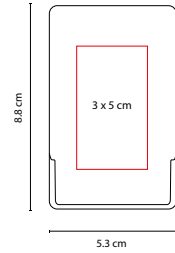

BELLEZA

DAM 011

SET DE MANICURE LAMPUNG

MATERIAL: Poliéster

MEDIDA: 6 x 10.5 cm

ÁREA DE IMPRESIÓN: 4 x 5 cm

TÉCNICA DE IMPRESIÓN: Serigrafía

COLORES: G/M

DAM 804

ESPEJO DOLLY

MATERIAL: Plástico
 MEDIDA: 7 x 7 cm
 ÁREA DE IMPRESIÓN: 5.5 x 5.5 cm
 TÉCNICA DE IMPRESIÓN: Serigrafía
 COLORES: Blanco

 COLORES GTM: Blanco
 COLORES PAN: Blanco

Incluye peine.

DAM 018

DAM 017

CEPILLO BIELLA

MATERIAL: Plástico
 MEDIDA: 6 x 15 cm
 ÁREA DE IMPRESIÓN: 2 x 6 cm
 TÉCNICA DE IMPRESIÓN: Serigrafía
 COLORES: Blanco con Negro

 COLORES PAN: Blanco con Negro

Cepillo anti-frizz, masajeador.

DAM 022

COSTURERO ZAMBIA

MATERIAL: Plástico
 MEDIDA: 5.3 x 8.8 cm
 ÁREA DE IMPRESIÓN: 3 x 5 cm
 TÉCNICA DE IMPRESIÓN: Serigrafía
 COLORES: Blanco
 COLORES GTM: Blanco
 COLORES PAN: Blanco

Tapa deslizable. Incluye tijeras, botones, ensartador de aguja, alfiler, hilo, agujas y seguro.