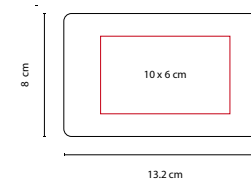

MATERIAL: Curpiel

MEDIDA: 9 x 12 cm

ÁREA DE IMPRESIÓN: 6 x 8 cm

TÉCNICA DE IMPRESIÓN: Serigrafía

COLORES: Blanco

Incluye tijeras, descosedor, 6 carretes de hilos, cinta métrica, dedal, tubo de plástico con 5 agujas y set de costura portátil con hilos, botones y alfiler.

N

P

DAM 025

SET MANICURE KYMA

MATERIAL: Plástico

MEDIDA: 4 x 8.3 cm

ÁREA DE IMPRESIÓN: 2.5 x 4 cm

TÉCNICA DE IMPRESIÓN: Serigrafía

DAM 435

SET DE MANICURE FUNKY

MATERIAL: Plástico
 MEDIDA: 10 x 5.3 cm
 ÁREA DE IMPRESIÓN: 8 x 4 cm
 TÉCNICA DE IMPRESIÓN: Serigrafía
 COLORES: A/B/R/V

COLORES GTM: A/B
 COLORES PAN: A/B/V

R

B

Incluye 4 accesorios.

DAM 773

SET DE MANICURE Y BROCHAS YOUNG

MATERIAL: Curpiel

MEDIDA: 13.2 x 8 cm

ÁREA DE IMPRESIÓN: 10 x 6 cm

TÉCNICA DE IMPRESIÓN: Láser / Serigrafía

COLORES: Negro

 COLORES GTM: Negro