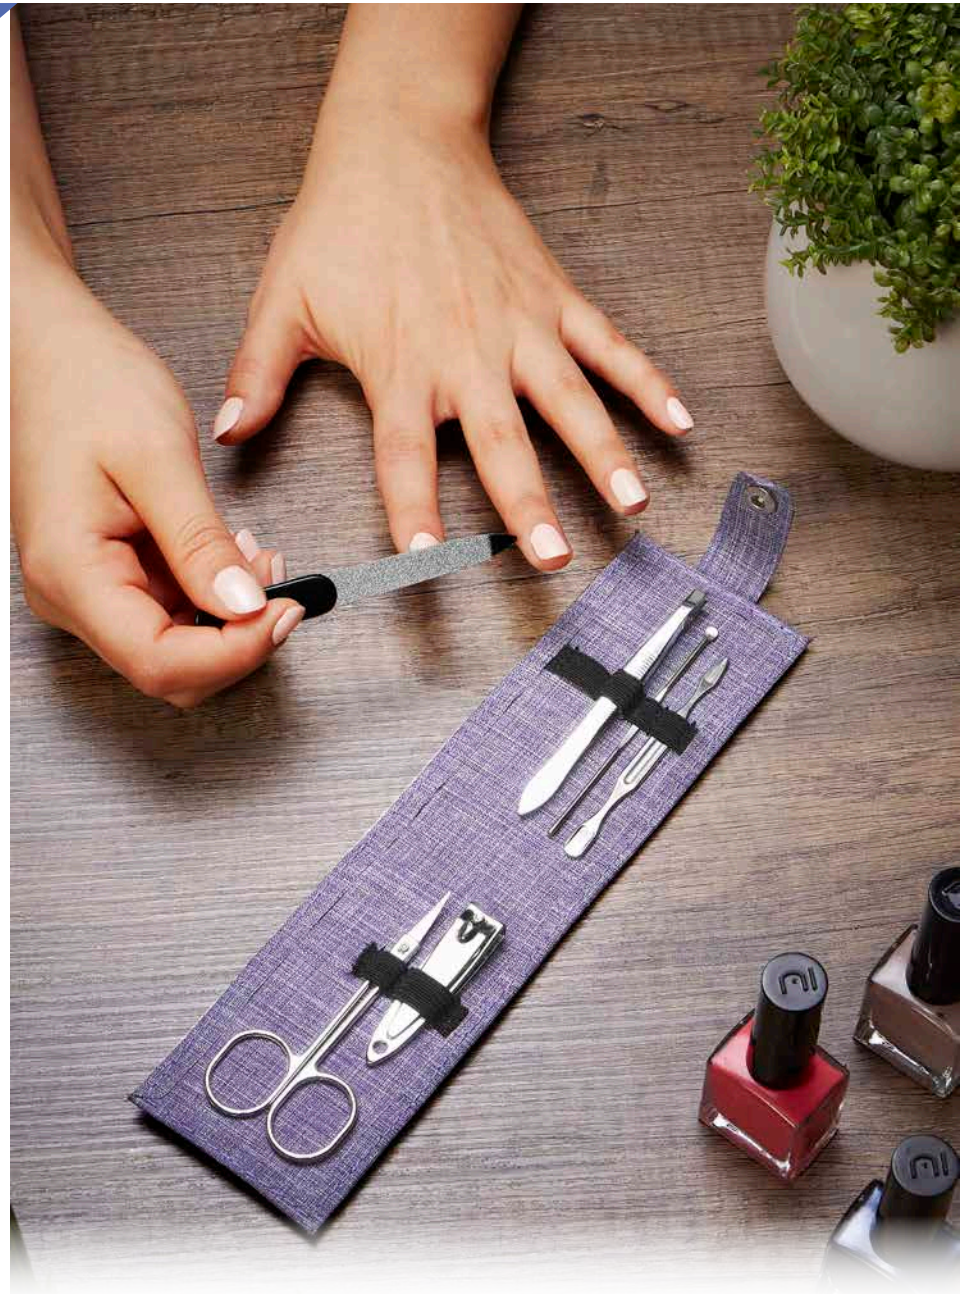

BELLEZA

DAM 011

SET DE MANICURE LAMPUNG

MATERIAL: Poliéster

MEDIDA: 6 x 10.5 cm

ÁREA DE IMPRESIÓN: 4 x 5 cm

TÉCNICA DE IMPRESIÓN: Serigrafía

COLORES: G/M

COLORES PAN: Gris

G

M