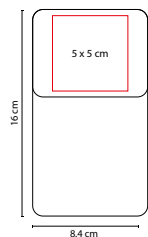

DAM 006

SET DE BROCHAS ANNIA

MATERIAL: Curpiel
MEDIDA: 8.4 x 16 cm
ÁREA DE IMPRESIÓN: 5 x 5 cm
TÉCNICA DE IMPRESIÓN: Serigrafía
COLORES: Negro