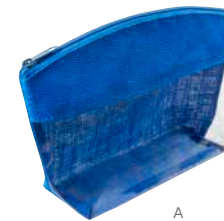

ITBags

DAM 009

COSMETIQUERA **LORELEI**

MATERIAL: Yute / Plástico

MEDIDA: 25 x 16 cm

ÁREA DE IMPRESIÓN: 13 x 4 cm

TÉCNICA DE IMPRESIÓN: Serigrafía

COLORES: A/N/P/R

COLORES GTM: Rosa

COLORES PAN: A/P/R

P

A

R

N

BIENESTAR / BELLEZA

DAM 010

COSMETIQUERA **KIARA**

MATERIAL: Poliéster

MEDIDA: 28 x 14.5 x 7.5 cm

ÁREA DE IMPRESIÓN: 18 x 6.5 cm

TÉCNICA DE IMPRESIÓN: Bordado

COLORES: A/N/R

R

A

N