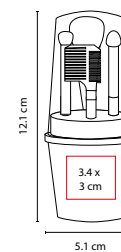

N

P

DAM 025

SET MANICURE KYMA

MATERIAL: Plástico

MEDIDA: 4 x 8.3 cm

ÁREA DE IMPRESIÓN: 2.5 x 4 cm

TÉCNICA DE IMPRESIÓN: Serigrafía

Incluye 5 accesorios y espejo.

DAM 013

SET DE BROCHAS KIYA

MATERIAL: Curpiel
 MEDIDA: 7.5 x 12 cm
 ÁREA DE IMPRESIÓN: 4 x 4 cm
 TÉCNICA DE IMPRESIÓN: Serigrafía
 COLORES: Negro

Incluye 4 accesorios.

DAM 540

SET DE BROCHAS GLAMOUR

MATERIAL: Plástico
 MEDIDA: 5.1 x 12.1 cm
 ÁREA DE IMPRESIÓN: 3.4 x 3 cm
 TÉCNICA DE IMPRESIÓN:
 Serigrafía / Tampografía
 COLORES: Plata

Incluye 5 accesorios.

DAM 570

SET DE BROCHAS CRYSTAL FACE

MATERIAL: Plástico
 MEDIDA: 3.2 x 10.6 cm
 ÁREA DE IMPRESIÓN: 2.2 x 5.8 cm
 TÉCNICA DE IMPRESIÓN: Serigrafía
 COLORES: Transparente
 COLORES GTM: Transparente

Incluye 5 accesorios.

DAM 021

COSMETIQUERA POLAND