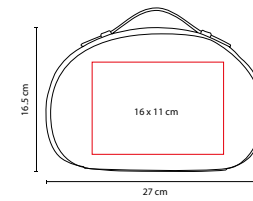

MATERIAL: Poliéster

MEDIDA: 28 x 14.5 x 7.5 cm

ÁREA DE IMPRESIÓN: 18 x 6.5 cm

TÉCNICA DE IMPRESIÓN: Bordado

COLORES: A/N/R

R

A

N

ÁREA DE IMPRESIÓN: 21 x 10 cm

TÉCNICA DE IMPRESIÓN: Bordado / Serigrafía

COLORES: G/N/P

P

N

G

3 Compartimentos internos.

DAM 502

COSMETIQUERA VICTORIAS

MATERIAL: Microfibra

MEDIDA: 19.5 x 16.5 x 4.5 cm

ÁREA DE IMPRESIÓN: 5 x 3 cm

TÉCNICA DE IMPRESIÓN: Bordado / Serigrafía

COLORES: G/N/P

G

N

P

SIN 520

COSMETIQUERA CHIC

MATERIAL: PVC
 MEDIDA: 27 x 16.5 x 9 cm
 ÁREA DE IMPRESIÓN: 16 x 11 cm
 TÉCNICA DE IMPRESIÓN: Serigrafía
 COLORES: N/P

SIN 128

COSMETIQUERA SELLA

MATERIAL: PVC
 MEDIDA: 20.5 x 7.5 x 5.5 cm
 ÁREA DE IMPRESIÓN: 16 x 5 cm
 TÉCNICA DE IMPRESIÓN: Serigrafía