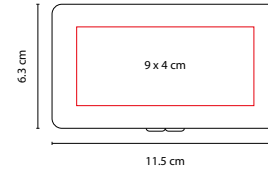

U 1071

COSTURERO CON ESPEJO BELLAMY

MATERIAL: Plástico
MEDIDA: 11.5 x 6.3 cm
ÁREA DE IMPRESIÓN: 9 x 4 cm
TÉCNICA DE IMPRESIÓN: Serigrafía
COLORES: Blanco