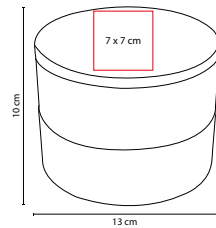

DAM 015

ALHAJERO ALHAMA

MATERIAL: Plástico

MEDIDA: 13 x 10 cm

ÁREA DE IMPRESIÓN: 7 x 7 cm

TÉCNICA DE IMPRESIÓN: Serigrafía / Tampografía

COLORES: Blanco con Gris

Incluye 2 compartimentos y espejo.