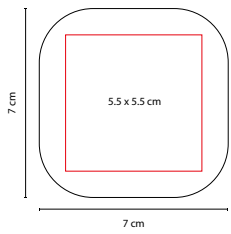

MATERIAL: Plástico

MEDIDA: 6.1 x 9 cm

ÁREA DE IMPRESIÓN: 3.6 x 4.5 cm

TÉCNICA DE IMPRESIÓN: Serigrafía

COLORES: Blanco

COLORES GTM: Blanco

COLORES PAN: Blanco

DAM 002

ESPEJO BRISEIS

MATERIAL: Plástico

MEDIDA: 8.5 cm Diámetro Espejo / 2 x 10 cm Mango

ÁREA DE IMPRESIÓN: 1 x 6 cm

TÉCNICA DE IMPRESIÓN: Serigrafía

COLORES: Plata

COLORES GTM: Plata

DAM 014

ESPEJO KEILA

MATERIAL: Madera

MEDIDA: 13 x 23 cm

ÁREA DE IMPRESIÓN: 9 x 2.5 cm

TÉCNICA DE IMPRESIÓN: Láser

COLORES: Café

Espejo 1 lado con aumento 2X y 1 lado normal. Cuenta con mango para sostener.

Espejo armable. Incluye 2 piezas.

DAM 804

ESPEJO DOLLY

MATERIAL: Plástico
 MEDIDA: 7 x 7 cm
 ÁREA DE IMPRESIÓN: 5.5 x 5.5 cm
 TÉCNICA DE IMPRESIÓN: Serigrafía
 COLORES: Blanco

 COLORES GTM: Blanco
 COLORES PAN: Blanco

Incluye peine.

DAM 018