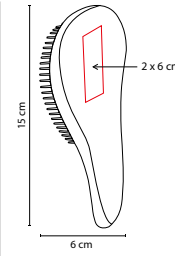

ESPEJO KEILA

MATERIAL: Madera

MEDIDA: 13 x 23 cm

ÁREA DE IMPRESIÓN: 9 x 2.5 cm

TÉCNICA DE IMPRESIÓN: Láser

COLORES: Café

Espejo 1 lado con aumento 2X y 1 lado normal. Cuenta con mango para sostener.

Espejo armable. Incluye 2 piezas.

DAM 804

ESPEJO DOLLY

MATERIAL: Plástico
 MEDIDA: 7 x 7 cm
 ÁREA DE IMPRESIÓN: 5.5 x 5.5 cm
 TÉCNICA DE IMPRESIÓN: Serigrafía
 COLORES: Blanco

 COLORES GTM: Blanco
 COLORES PAN: Blanco

Incluye peine.

DAM 018

CEPILLO ZIVA

MATERIAL: Plástico
 MEDIDA: 7.5 x 15 cm
 ÁREA DE IMPRESIÓN: 3 x 4 cm
 TÉCNICA DE IMPRESIÓN: Serigrafía
 COLORES: Blanco con Negro

 COLORES GTM: Blanco con Negro

Cepillo anti-frizz, masajeador. Incluye espejo.

DAM 017

CEPILLO BIELLA

MATERIAL: Plástico
 MEDIDA: 6 x 15 cm
 ÁREA DE IMPRESIÓN: 2 x 6 cm
 TÉCNICA DE IMPRESIÓN: Serigrafía
 COLORES: Blanco con Negro

 COLORES PAN: Blanco con Negro

Cepillo anti-frizz, masajeador.