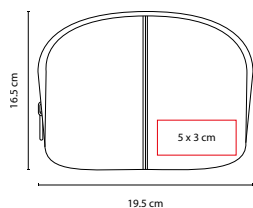

MATERIAL: Poliéster

MEDIDA: 28 x 14.5 x 7.5 cm

ÁREA DE IMPRESIÓN: 18 x 6.5 cm

TÉCNICA DE IMPRESIÓN: Bordado

COLORES: A/N/R

R

A

N

ÁREA DE IMPRESIÓN: 21 x 10 cm

TÉCNICA DE IMPRESIÓN: Bordado / Serigrafía

COLORES: G/N/P

P

N

G

3 Compartimentos internos.

DAM 502

COSMETIQUERA VICTORIAS

MATERIAL: Microfibra

MEDIDA: 19.5 x 16.5 x 4.5 cm

ÁREA DE IMPRESIÓN: 5 x 3 cm

TÉCNICA DE IMPRESIÓN: Bordado / Serigrafía

COLORES: G/N/P

G

N

P

SIN 520

COSMETIQUERA CHIC

MATERIAL: PVC
 MEDIDA: 27 x 16.5 x 9 cm
 ÁREA DE IMPRESIÓN: 16 x 11 cm
 TÉCNICA DE IMPRESIÓN: Serigrafía
 COLORES: N/P

SIN 128

COSMETIQUERA SELLA

MATERIAL: PVC
 MEDIDA: 20.5 x 7.5 x 5.5 cm
 ÁREA DE IMPRESIÓN: 16 x 5 cm
 TÉCNICA DE IMPRESIÓN: Serigrafía