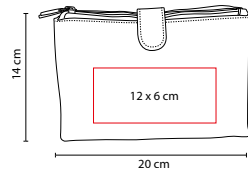

DAM 007

COSMETIQUERA BRIANA

MATERIAL: Poliéster

MEDIDA: 20 x 14 x 3 cm

ÁREA DE IMPRESIÓN: 12 x 6 cm

TÉCNICA DE IMPRESIÓN: Serigrafía

COLORES: A/N/P

COLORES GTM: Negro

COLORES PAN: Negro

N