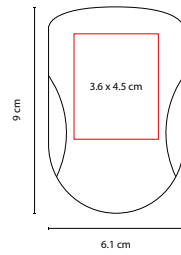

BELLEZA

DAM 011

SET DE MANICURE LAMPUNG

MATERIAL: Poliéster

MEDIDA: 6 x 10.5 cm

ÁREA DE IMPRESIÓN: 4 x 5 cm

TÉCNICA DE IMPRESIÓN: Serigrafía

COLORES: G/M

MATERIAL: Plástico
 MEDIDA: 6 cm Diámetro
 ÁREA DE IMPRESIÓN: 5 cm Diámetro
 TÉCNICA DE IMPRESIÓN: Serigrafía
 COLORES: AT/BT/GT/PT
 COLORES GTM: AT/BT/PT
 COLORES PAN: AT/BT/PT

AT

GT

PT

BT

DAM 702

ESPEJO CON LUZ AVANTE

MATERIAL: Plástico

MEDIDA: 6.1 x 9 cm

ÁREA DE IMPRESIÓN: 3.6 x 4.5 cm

TÉCNICA DE IMPRESIÓN: Serigrafía

COLORES: Blanco

COLORES GTM: Blanco

COLORES PAN: Blanco

DAM 002

ESPEJO BRISEIS

MATERIAL: Plástico

MEDIDA: 8.5 cm Diámetro Espejo / 2 x 10 cm Mango

ÁREA DE IMPRESIÓN: 1 x 6 cm

TÉCNICA DE IMPRESIÓN: Serigrafía

COLORES: Plata

COLORES GTM: Plata

DAM 014