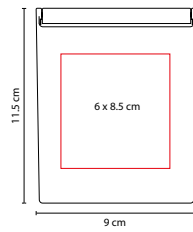

BELLEZA

DAM 011

SET DE MANICURE LAMPUNG

MATERIAL: Poliéster

MEDIDA: 6 x 10.5 cm

ÁREA DE IMPRESIÓN: 4 x 5 cm

TÉCNICA DE IMPRESIÓN: Serigrafía

COLORES: G/M

 COLORES PAN: Gris

G

M

DAM 500

ESPEJO ALINE

MATERIAL: Plástico
 MEDIDA: 6.3 x 6.3 cm
 ÁREA DE IMPRESIÓN: 4.5 x 4.5 cm
 TÉCNICA DE IMPRESIÓN: Serigrafía
 COLORES: A/B/O/P/V
 COLORES PAN: A/B/V

A

O

P

V

B

DAM 120

ESPEJO LARISA

MATERIAL: Plástico
 MEDIDA: 9 x 11.5 cm
 ÁREA DE IMPRESIÓN: 6 x 8.5 cm
 TÉCNICA DE IMPRESIÓN: Serigrafía
 COLORES: Negro
 COLORES PAN: Negro

DAM 560

ESPEJO FANCY

MATERIAL: Plástico
 MEDIDA: 6 cm Diámetro
 ÁREA DE IMPRESIÓN: 5 cm Diámetro
 TÉCNICA DE IMPRESIÓN: Serigrafía
 COLORES: AT/BT/GT/PT
 COLORES GTM: AT/BT/PT
 COLORES PAN: AT/BT/PT

AT

GT

PT

BT

DAM 702

ESPEJO CON LUZ AVANTE