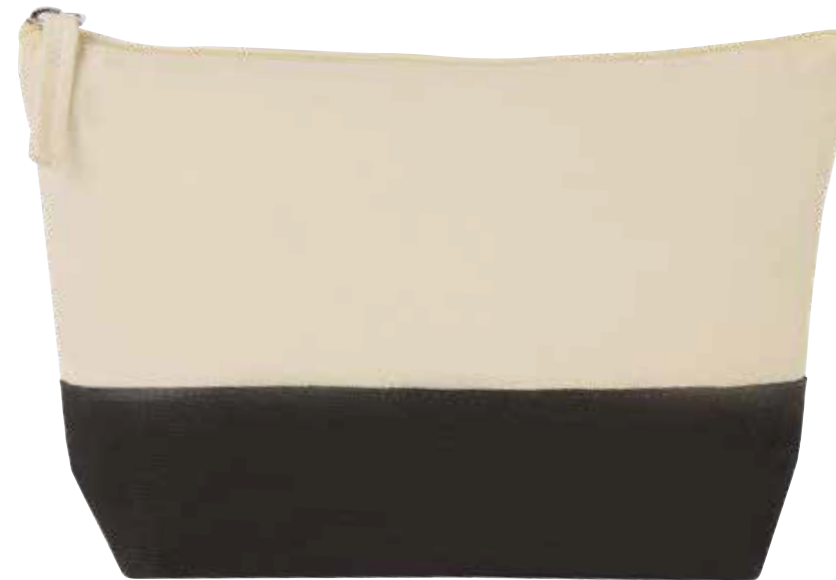

DAM 030

COSMETIQUERA **LEXY**

MATERIAL: Algodón

MEDIDA: 25 x 16.5 cm

ÁREA DE IMPRESIÓN: 16 x 6 cm

TÉCNICA DE IMPRESIÓN: Serigrafía

COLORES: N/P

COLORES PAN: N/P

N