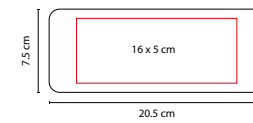

MATERIAL: Poliéster

MEDIDA: 28 x 14.5 x 7.5 cm

ÁREA DE IMPRESIÓN: 18 x 6.5 cm

TÉCNICA DE IMPRESIÓN: Bordado

COLORES: A/N/R

R

A

N

ÁREA DE IMPRESIÓN: 21 x 10 cm

TÉCNICA DE IMPRESIÓN: Bordado / Serigrafía

COLORES: G/N/P

P

N

G

3 Compartimentos internos.

DAM 502

COSMETIQUERA VICTORIAS

MATERIAL: Microfibra

MEDIDA: 19.5 x 16.5 x 4.5 cm

ÁREA DE IMPRESIÓN: 5 x 3 cm

TÉCNICA DE IMPRESIÓN: Bordado / Serigrafía

COLORES: G/N/P

G

N

P

SIN 520

COSMETIQUERA CHIC

MATERIAL: PVC
 MEDIDA: 27 x 16.5 x 9 cm
 ÁREA DE IMPRESIÓN: 16 x 11 cm
 TÉCNICA DE IMPRESIÓN: Serigrafía
 COLORES: N/P

SIN 128

COSMETIQUERA SELLA

MATERIAL: PVC
 MEDIDA: 20.5 x 7.5 x 5.5 cm
 ÁREA DE IMPRESIÓN: 16 x 5 cm
 TÉCNICA DE IMPRESIÓN: Serigrafía