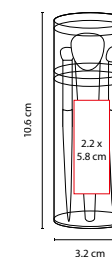

N

P

DAM 025

SET MANICURE KYMA

MATERIAL: Plástico

MEDIDA: 4 x 8.3 cm

ÁREA DE IMPRESIÓN: 2.5 x 4 cm

TÉCNICA DE IMPRESIÓN: Serigrafía

Incluye 5 accesorios y espejo.

DAM 013

SET DE BROCHAS KIYA

MATERIAL: Curpiel
 MEDIDA: 7.5 x 12 cm
 ÁREA DE IMPRESIÓN: 4 x 4 cm
 TÉCNICA DE IMPRESIÓN: Serigrafía
 COLORES: Negro

Incluye 4 accesorios.

DAM 540

SET DE BROCHAS GLAMOUR

MATERIAL: Plástico
 MEDIDA: 5.1 x 12.1 cm
 ÁREA DE IMPRESIÓN: 3.4 x 3 cm
 TÉCNICA DE IMPRESIÓN:
 Serigrafía / Tampografía
 COLORES: Plata

Incluye 5 accesorios.

DAM 570

SET DE BROCHAS CRYSTAL FACE

MATERIAL: Plástico
 MEDIDA: 3.2 x 10.6 cm
 ÁREA DE IMPRESIÓN: 2.2 x 5.8 cm
 TÉCNICA DE IMPRESIÓN: Serigrafía
 COLORES: Transparente
 COLORES GTM: Transparente

Incluye 5 accesorios.

DAM 021

COSMETIQUERA POLAND