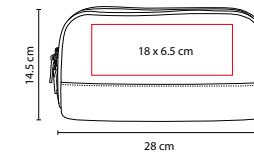

DAM 010

COSMETIQUERA **KIARA**

MATERIAL: Poliéster

MEDIDA: 28 x 14.5 x 7.5 cm

ÁREA DE IMPRESIÓN: 18 x 6.5 cm

TÉCNICA DE IMPRESIÓN: Bordado

COLORES: A/N/R