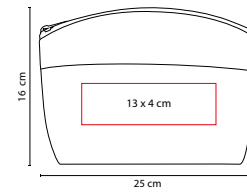

MATERIAL: Plástico
 MEDIDA: 3.2 x 10.6 cm
 ÁREA DE IMPRESIÓN: 2.2 x 5.8 cm
 TÉCNICA DE IMPRESIÓN: Serigrafía
 COLORES: Transparente
 COLORES GTM: Transparente

Incluye 5 accesorios.

DAM 021

COSMETIQUERA POLAND

MATERIAL: Algodón

MEDIDA: 24 x 15 cm

ÁREA DE IMPRESIÓN: 12 x 6 cm

TÉCNICA DE IMPRESIÓN: Serigrafía

COLORES: N/P/R

P

N

R

DAM 008

COSMETIQUERA ELBE

MATERIAL: Curpiel / PVC

MEDIDA: 21 x 15 x 7 cm

ÁREA DE IMPRESIÓN: 14 x 6 cm

TÉCNICA DE IMPRESIÓN: Serigrafía

COLORES: Gris

ITBags

DAM 009

COSMETIQUERA **LORELEI**

MATERIAL: Yute / Plástico

MEDIDA: 25 x 16 cm

ÁREA DE IMPRESIÓN: 13 x 4 cm

TÉCNICA DE IMPRESIÓN: Serigrafía

COLORES: A/N/P/R

COLORES GTM: Rosa