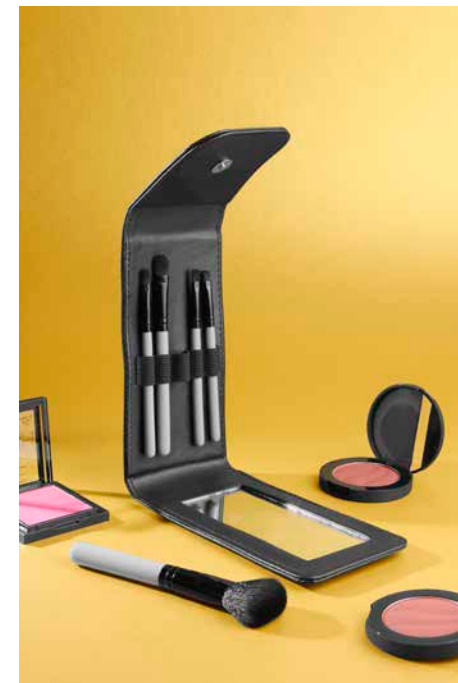

DAM 006

SET DE BROCHAS ANNIA

MATERIAL: Curpiel
MEDIDA: 8.4 x 16 cm
ÁREA DE IMPRESIÓN: 5 x 5 cm
TÉCNICA DE IMPRESIÓN: Serigrafía
COLORES: Negro