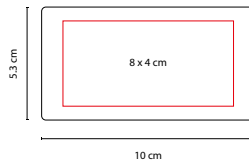

MATERIAL: Curpiel

MEDIDA: 9 x 12 cm

ÁREA DE IMPRESIÓN: 6 x 8 cm

TÉCNICA DE IMPRESIÓN: Serigrafía

COLORES: Blanco

Incluye tijeras, descosedor, 6 carretes de hilos, cinta métrica, dedal, tubo de plástico con 5 agujas y set de costura portátil con hilos, botones y alfiler.

N

P

DAM 025

SET MANICURE KYMA

MATERIAL: Plástico

MEDIDA: 4 x 8.3 cm

ÁREA DE IMPRESIÓN: 2.5 x 4 cm

TÉCNICA DE IMPRESIÓN: Serigrafía

COLORES: N/P

COLORES GTM: Negro

Incluye 4 accesorios.

DAM 012

SET DE MANICURE SASKA

MATERIAL: Curpiel
 MEDIDA: 11 x 5.5 cm
 ÁREA DE IMPRESIÓN: 7 x 3 cm
 TÉCNICA DE IMPRESIÓN: Serigrafía
 COLORES: Negro

Incluye 6 accesorios.

DAM 435

SET DE MANICURE FUNKY

MATERIAL: Plástico
 MEDIDA: 10 x 5.3 cm
 ÁREA DE IMPRESIÓN: 8 x 4 cm
 TÉCNICA DE IMPRESIÓN: Serigrafía
 COLORES: A/B/R/V

COLORES GTM: A/B
 COLORES PAN: A/B/V

R

B

Incluye 4 accesorios.