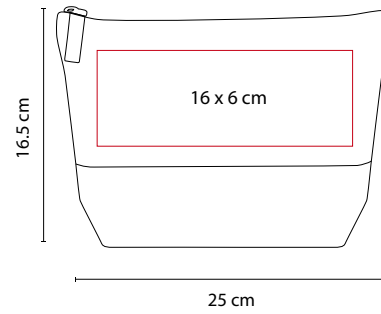

MATERIAL: Poliéster

MEDIDA: 28 x 14.5 x 7.5 cm

ÁREA DE IMPRESIÓN: 18 x 6.5 cm

TÉCNICA DE IMPRESIÓN: Bordado

COLORES: A/N/R

R

A

N

DAM 007

COSMETIQUERA BRIANA

MATERIAL: Poliéster

MEDIDA: 20 x 14 x 3 cm

ÁREA DE IMPRESIÓN: 12 x 6 cm

TÉCNICA DE IMPRESIÓN: Serigrafía

COLORES: A/N/P

COLORES GTM: Negro

MEDIDA: 25 x 17 x 5 cm

ÁREA DE IMPRESIÓN: 15 x 5 cm

TÉCNICA DE IMPRESIÓN: Serigrafía

COLORES: G/P

COLORES GTM: Rosa

COLORES PAN: Rosa

tossh

G

P

3 Compartimentos internos con cierre.

DAM 030

COSMETIQUERA **LEXY**

MATERIAL: Algodón

MEDIDA: 25 x 16.5 cm

ÁREA DE IMPRESIÓN: 16 x 6 cm

TÉCNICA DE IMPRESIÓN: Serigrafía