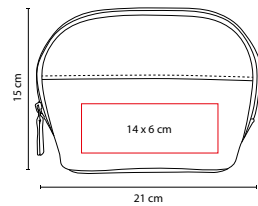

MATERIAL: Plástico
 MEDIDA: 3.2 x 10.6 cm
 ÁREA DE IMPRESIÓN: 2.2 x 5.8 cm
 TÉCNICA DE IMPRESIÓN: Serigrafía
 COLORES: Transparente
 COLORES GTM: Transparente

Incluye 5 accesorios.

DAM 021

COSMETIQUERA POLAND

MATERIAL: Algodón

MEDIDA: 24 x 15 cm

ÁREA DE IMPRESIÓN: 12 x 6 cm

TÉCNICA DE IMPRESIÓN: Serigrafía

COLORES: N/P/R

P

N

R

DAM 008

COSMETIQUERA ELBE

MATERIAL: Curpiel / PVC

MEDIDA: 21 x 15 x 7 cm

ÁREA DE IMPRESIÓN: 14 x 6 cm

TÉCNICA DE IMPRESIÓN: Serigrafía

COLORES: Gris

ITBags

DAM 009

COSMETIQUERA **LORELEI**

MATERIAL: Yute / Plástico

MEDIDA: 25 x 16 cm

ÁREA DE IMPRESIÓN: 13 x 4 cm

TÉCNICA DE IMPRESIÓN: Serigrafía

COLORES: A/N/P/R

COLORES GTM: Rosa