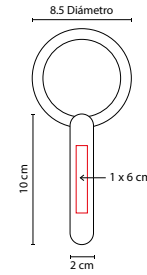

BELLEZA

DAM 011

SET DE MANICURE LAMPUNG

MATERIAL: Poliéster

MEDIDA: 6 x 10.5 cm

ÁREA DE IMPRESIÓN: 4 x 5 cm

TÉCNICA DE IMPRESIÓN: Serigrafía

COLORES: G/M

MATERIAL: Plástico

MEDIDA: 6.1 x 9 cm

ÁREA DE IMPRESIÓN: 3.6 x 4.5 cm

TÉCNICA DE IMPRESIÓN: Serigrafía

COLORES: Blanco

COLORES GTM: Blanco

COLORES PAN: Blanco

DAM 002

ESPEJO BRISEIS

MATERIAL: Plástico

MEDIDA: 8.5 cm Diámetro Espejo / 2 x 10 cm Mango

ÁREA DE IMPRESIÓN: 1 x 6 cm

TÉCNICA DE IMPRESIÓN: Serigrafía

COLORES: Plata

COLORES GTM: Plata

DAM 014

ESPEJO KEILA

MATERIAL: Madera

MEDIDA: 13 x 23 cm

ÁREA DE IMPRESIÓN: 9 x 2.5 cm

TÉCNICA DE IMPRESIÓN: Láser

COLORES: Café

Espejo 1 lado con aumento 2X y 1 lado normal. Cuenta con mango para sostener.

Espejo armable. Incluye 2 piezas.