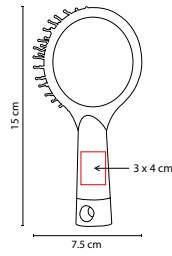

BELLEZA

DAM 011

SET DE MANICURE LAMPUNG

MATERIAL: Poliéster

MEDIDA: 6 x 10.5 cm

ÁREA DE IMPRESIÓN: 4 x 5 cm

TÉCNICA DE IMPRESIÓN: Serigrafía

COLORES: G/M

ESPEJO KEILA

MATERIAL: Madera

MEDIDA: 13 x 23 cm

ÁREA DE IMPRESIÓN: 9 x 2.5 cm

TÉCNICA DE IMPRESIÓN: Láser

COLORES: Café

Espejo 1 lado con aumento 2X y 1 lado normal. Cuenta con mango para sostener.

Espejo armable. Incluye 2 piezas.

DAM 804

ESPEJO DOLLY

MATERIAL: Plástico
 MEDIDA: 7 x 7 cm
 ÁREA DE IMPRESIÓN: 5.5 x 5.5 cm
 TÉCNICA DE IMPRESIÓN: Serigrafía
 COLORES: Blanco

 COLORES GTM: Blanco
 COLORES PAN: Blanco

Incluye peine.

DAM 018

CEPILLO ZIVA

MATERIAL: Plástico
 MEDIDA: 7.5 x 15 cm
 ÁREA DE IMPRESIÓN: 3 x 4 cm
 TÉCNICA DE IMPRESIÓN: Serigrafía
 COLORES: Blanco con Negro

 COLORES GTM: Blanco con Negro

Cepillo anti-frizz, masajeador. Incluye espejo.