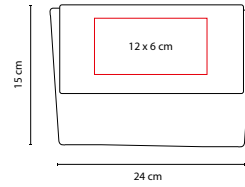

SET DE BROCHAS GLAMOUR

MATERIAL: Plástico
 MEDIDA: 5.1 x 12.1 cm
 ÁREA DE IMPRESIÓN: 3.4 x 3 cm
 TÉCNICA DE IMPRESIÓN:
 Serigrafía / Tampografía
 COLORES: Plata

Incluye 5 accesorios.

DAM 570

SET DE BROCHAS CRYSTAL FACE

MATERIAL: Plástico
 MEDIDA: 3.2 x 10.6 cm
 ÁREA DE IMPRESIÓN: 2.2 x 5.8 cm
 TÉCNICA DE IMPRESIÓN: Serigrafía
 COLORES: Transparente
 COLORES GTM: Transparente

Incluye 5 accesorios.

DAM 021

COSMETIQUERA POLAND

MATERIAL: Algodón

MEDIDA: 24 x 15 cm

ÁREA DE IMPRESIÓN: 12 x 6 cm

TÉCNICA DE IMPRESIÓN: Serigrafía

COLORES: N/P/R

P

N

R

DAM 008

COSMETIQUERA ELBE

MATERIAL: Curpiel / PVC

MEDIDA: 21 x 15 x 7 cm

ÁREA DE IMPRESIÓN: 14 x 6 cm

TÉCNICA DE IMPRESIÓN: Serigrafía

COLORES: Gris

ITBags