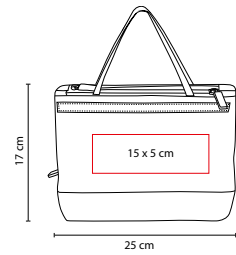

MATERIAL: Poliéster

MEDIDA: 28 x 14.5 x 7.5 cm

ÁREA DE IMPRESIÓN: 18 x 6.5 cm

TÉCNICA DE IMPRESIÓN: Bordado

COLORES: A/N/R

R

A

N

DAM 007

COSMETIQUERA BRIANA

MATERIAL: Poliéster

MEDIDA: 20 x 14 x 3 cm

ÁREA DE IMPRESIÓN: 12 x 6 cm

TÉCNICA DE IMPRESIÓN: Serigrafía

COLORES: A/N/P

COLORES GTM: Negro

MEDIDA: 25 x 17 x 5 cm

ÁREA DE IMPRESIÓN: 15 x 5 cm

TÉCNICA DE IMPRESIÓN: Serigrafía

COLORES: G/P

COLORES GTM: Rosa

COLORES PAN: Rosa

tossh

G

P

3 Compartimentos internos con cierre.

DAM 030

COSMETIQUERA **LEXY**

MATERIAL: Algodón

MEDIDA: 25 x 16.5 cm

ÁREA DE IMPRESIÓN: 16 x 6 cm

TÉCNICA DE IMPRESIÓN: Serigrafía