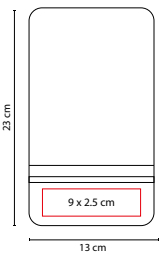

MATERIAL: Plástico

MEDIDA: 6.1 x 9 cm

ÁREA DE IMPRESIÓN: 3.6 x 4.5 cm

TÉCNICA DE IMPRESIÓN: Serigrafía

COLORES: Blanco

COLORES GTM: Blanco

COLORES PAN: Blanco

DAM 002

ESPEJO BRISEIS

MATERIAL: Plástico

MEDIDA: 8.5 cm Diámetro Espejo / 2 x 10 cm Mango

ÁREA DE IMPRESIÓN: 1 x 6 cm

TÉCNICA DE IMPRESIÓN: Serigrafía

COLORES: Plata

COLORES GTM: Plata

DAM 014

ESPEJO KEILA

MATERIAL: Madera

MEDIDA: 13 x 23 cm

ÁREA DE IMPRESIÓN: 9 x 2.5 cm

TÉCNICA DE IMPRESIÓN: Láser

COLORES: Café

Espejo 1 lado con aumento 2X y 1 lado normal. Cuenta con mango para sostener.

Espejo armable. Incluye 2 piezas.

DAM 804

ESPEJO DOLLY

MATERIAL: Plástico
 MEDIDA: 7 x 7 cm
 ÁREA DE IMPRESIÓN: 5.5 x 5.5 cm
 TÉCNICA DE IMPRESIÓN: Serigrafía
 COLORES: Blanco

 COLORES GTM: Blanco
 COLORES PAN: Blanco

Incluye peine.

DAM 018