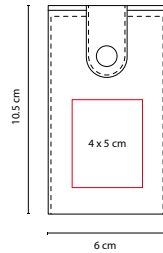

BELLEZA

DAM 011

SET DE MANICURE LAMPUNG

MATERIAL: Poliéster

MEDIDA: 6 x 10.5 cm

ÁREA DE IMPRESIÓN: 4 x 5 cm

TÉCNICA DE IMPRESIÓN: Serigrafía

COLORES: G/M

 COLORES PAN: Gris

G

M

DAM 500

ESPEJO ALINE

MATERIAL: Plástico
 MEDIDA: 6.3 x 6.3 cm
 ÁREA DE IMPRESIÓN: 4.5 x 4.5 cm
 TÉCNICA DE IMPRESIÓN: Serigrafía
 COLORES: A/B/O/P/V
 COLORES PAN: A/B/V

A

O

P

V

B

DAM 120

ESPEJO LARISA

MATERIAL: Plástico
 MEDIDA: 9 x 11.5 cm
 ÁREA DE IMPRESIÓN: 6 x 8.5 cm
 TÉCNICA DE IMPRESIÓN: Serigrafía
 COLORES: Negro
 COLORES PAN: Negro

DAM 560

ESPEJO FANCY

MATERIAL: Plástico
 MEDIDA: 6 cm Diámetro
 ÁREA DE IMPRESIÓN: 5 cm Diámetro
 TÉCNICA DE IMPRESIÓN: Serigrafía
 COLORES: AT/BT/GT/PT
 COLORES GTM: AT/BT/PT
 COLORES PAN: AT/BT/PT

AT

GT

PT

BT

DAM 702

ESPEJO CON LUZ AVANTE