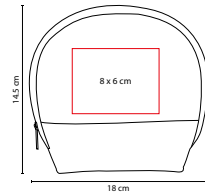

MATERIAL: Poliéster

MEDIDA: 28 x 14.5 x 7.5 cm

ÁREA DE IMPRESIÓN: 18 x 6.5 cm

TÉCNICA DE IMPRESIÓN: Bordado

COLORES: A/N/R

R

A

N

P

SIN 520

COSMETIQUERA CHIC

MATERIAL: PVC
 MEDIDA: 27 x 16.5 x 9 cm
 ÁREA DE IMPRESIÓN: 16 x 11 cm
 TÉCNICA DE IMPRESIÓN: Serigrafía
 COLORES: N/P

SIN 128

COSMETIQUERA SELLA

MATERIAL: PVC
 MEDIDA: 20.5 x 7.5 x 5.5 cm
 ÁREA DE IMPRESIÓN: 16 x 5 cm
 TÉCNICA DE IMPRESIÓN: Serigrafía

COLORES: A/B/P
 COLORES GTM: A/B/P
 COLORES PAN: A/B/P

DAM 019

KIT DE BAÑO ALTHEA

MATERIAL: Plástico / Poliéster

MEDIDA: 18 x 14.5 cm

ÁREA DE IMPRESIÓN: 8 x 6 cm

TÉCNICA DE IMPRESIÓN: Serigrafía

COLORES: Blanco

COLORES GTM: Blanco

Incluye 4 accesorios de baño: 2 esponjas, cepillo y guante.

DAM 015

ALHAJERO ALHAMA

MATERIAL: Plástico

MEDIDA: 13 x 10 cm

ÁREA DE IMPRESIÓN: 7 x 7 cm

TÉCNICA DE IMPRESIÓN: Serigrafía / Tampografía