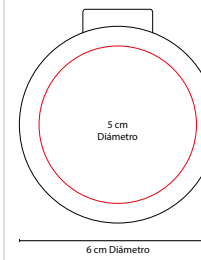

BELLEZA

DAM 011

SET DE MANICURE LAMPUNG

MATERIAL: Poliéster

MEDIDA: 6 x 10.5 cm

ÁREA DE IMPRESIÓN: 4 x 5 cm

TÉCNICA DE IMPRESIÓN: Serigrafía

COLORES: G/M

P

V

B

DAM 120

ESPEJO LARISA

MATERIAL: Plástico
 MEDIDA: 9 x 11.5 cm
 ÁREA DE IMPRESIÓN: 6 x 8.5 cm
 TÉCNICA DE IMPRESIÓN: Serigrafía
 COLORES: Negro
 COLORES PAN: Negro

DAM 560

ESPEJO FANCY

MATERIAL: Plástico
 MEDIDA: 6 cm Diámetro
 ÁREA DE IMPRESIÓN: 5 cm Diámetro
 TÉCNICA DE IMPRESIÓN: Serigrafía
 COLORES: AT/BT/GT/PT
 COLORES GTM: AT/BT/PT
 COLORES PAN: AT/BT/PT

AT

GT

PT

BT

DAM 702

ESPEJO CON LUZ AVANTE

MATERIAL: Plástico

MEDIDA: 6.1 x 9 cm

ÁREA DE IMPRESIÓN: 3.6 x 4.5 cm

TÉCNICA DE IMPRESIÓN: Serigrafía

COLORES: Blanco

COLORES GTM: Blanco

COLORES PAN: Blanco

DAM 002