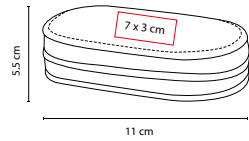

MATERIAL: Curpiel

MEDIDA: 9 x 12 cm

ÁREA DE IMPRESIÓN: 6 x 8 cm

TÉCNICA DE IMPRESIÓN: Serigrafía

COLORES: Blanco

Incluye tijeras, descosedor, 6 carretes de hilos, cinta métrica, dedal, tubo de plástico con 5 agujas y set de costura portátil con hilos, botones y alfiler.

N

P

DAM 025

SET MANICURE KYMA

MATERIAL: Plástico

MEDIDA: 4 x 8.3 cm

ÁREA DE IMPRESIÓN: 2.5 x 4 cm

TÉCNICA DE IMPRESIÓN: Serigrafía

COLORES: N/P

COLORES GTM: Negro

Incluye 4 accesorios.

DAM 012

SET DE MANICURE SASKA

MATERIAL: Curpiel
 MEDIDA: 11 x 5.5 cm
 ÁREA DE IMPRESIÓN: 7 x 3 cm
 TÉCNICA DE IMPRESIÓN: Serigrafía
 COLORES: Negro

Incluye 6 accesorios.

DAM 435

SET DE MANICURE FUNKY

MATERIAL: Plástico
 MEDIDA: 10 x 5.3 cm
 ÁREA DE IMPRESIÓN: 8 x 4 cm
 TÉCNICA DE IMPRESIÓN: Serigrafía
 COLORES: A/B/R/V

COLORES GTM: A/B
 COLORES PAN: A/B/V

R

B

Incluye 4 accesorios.