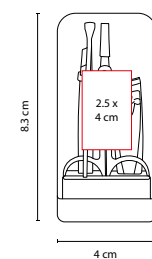

BELLEZA

DAM 011

SET DE MANICURE LAMPUNG

MATERIAL: Poliéster

MEDIDA: 6 x 10.5 cm

ÁREA DE IMPRESIÓN: 4 x 5 cm

TÉCNICA DE IMPRESIÓN: Serigrafía

COLORES: G/M

MATERIAL: Plástico
 MEDIDA: 7.7 x 5.4 cm
 ÁREA DE IMPRESIÓN: 4.5 x 3.5 cm
 TÉCNICA DE IMPRESIÓN: Serigrafía
 COLORES: Blanco Frosty
 COLORES GTM: Blanco Frosty

Incluye 4 accesorios.

DAM 016

COSTURERO LEZNO

MATERIAL: Curpiel

MEDIDA: 9 x 12 cm

ÁREA DE IMPRESIÓN: 6 x 8 cm

TÉCNICA DE IMPRESIÓN: Serigrafía

COLORES: Blanco

Incluye tijeras, descosedor, 6 carretes de hilos, cinta métrica, dedal, tubo de plástico con 5 agujas y set de costura portátil con hilos, botones y alfiler.

N

P

DAM 025

SET MANICURE KYMA

MATERIAL: Plástico

MEDIDA: 4 x 8.3 cm

ÁREA DE IMPRESIÓN: 2.5 x 4 cm

TÉCNICA DE IMPRESIÓN: Serigrafía